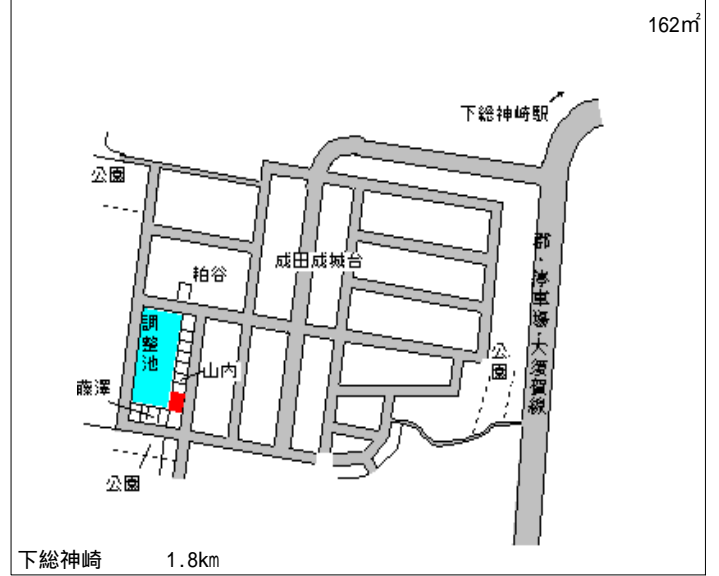

神崎(県) - 1	香取郡神崎町古原甲字下口甲10番	5,900円 0.0 % 920㎡
--------------	------------------	-------------------------

神崎(県) - 2	香取郡神崎町立野字西521番27 5	9,900円 0.0 % 162㎡
--------------	-----------------------	-------------------------

神崎(県) - 3	香取郡神崎町小松字馬場335番1	7,500円 1.3 % 808㎡
--------------	------------------	-------------------------

神崎(県) 5 - 1	香取郡神崎町神崎本宿字横町192 7番3外	18,900円 2.6 % 869㎡
----------------	--------------------------	--------------------------