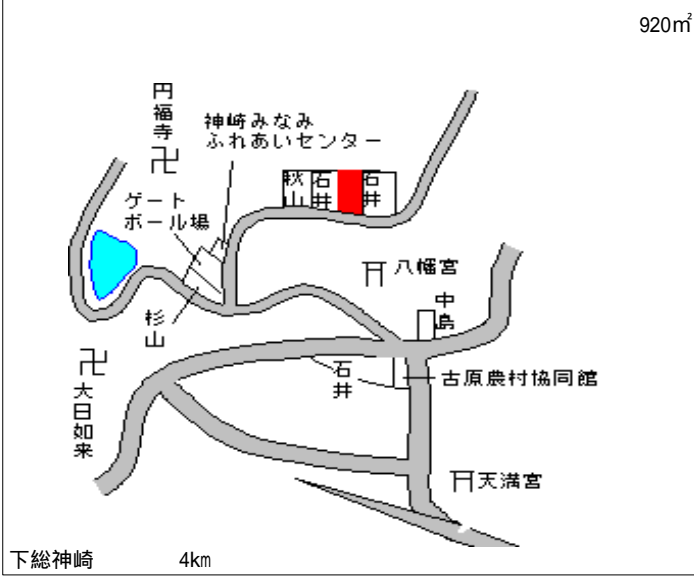

神崎(県) - 1	香取郡神崎町古原甲字下口甲10番	5,900円 0.0 % 920㎡
--------------	------------------	-------------------------

神崎(県) - 2	香取郡神崎町立野字西521番27 5	9,900円 0.0 % 162㎡
--------------	-----------------------	-------------------------

神崎(県) - 3	香取郡神崎町小松字馬場335番1	7,500円 1.3 % 808㎡
--------------	------------------	-------------------------

神崎(県) 5 - 1	香取郡神崎町神崎本宿字横町192 7番3外	18,900円 2.6 % 869㎡
----------------	--------------------------	--------------------------