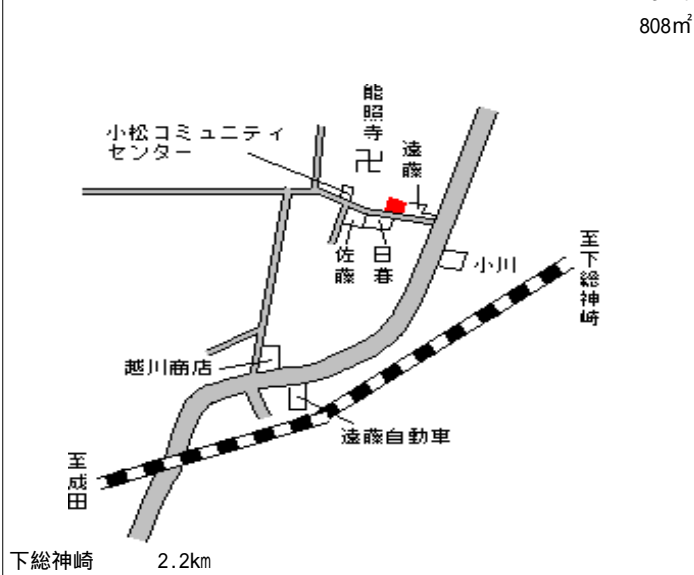

神崎(県) - 1	香取郡神崎町古原甲字下口甲10番	5,900円 0.0 % 920㎡
--------------	------------------	-------------------------

神崎(県) - 2	香取郡神崎町立野字西521番27 5	9,900円 0.0 % 162㎡
--------------	-----------------------	-------------------------

神崎(県) - 3	香取郡神崎町小松字馬場335番1	7,500円 1.3 % 808㎡
--------------	------------------	-------------------------

神崎(県) 5 - 1	香取郡神崎町神崎本宿字横町192 7番3外	18,900円 2.6 % 869㎡
----------------	--------------------------	--------------------------