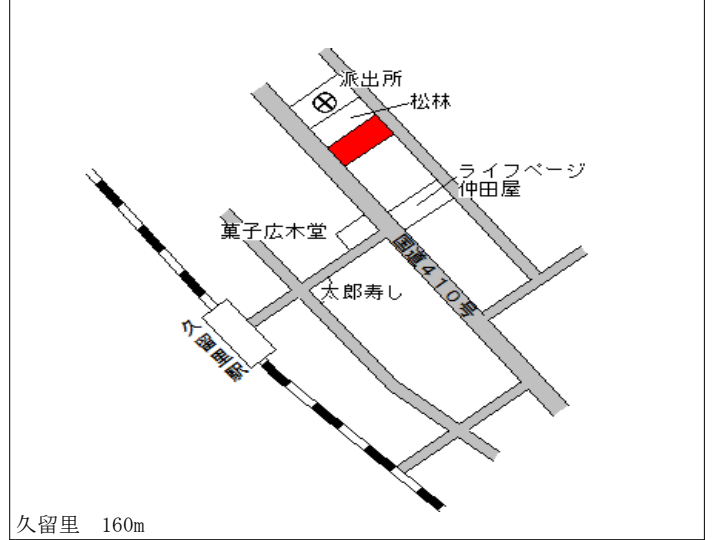

君津(県) 5-1	君津市中野4丁目2番2外 「中野4-2-3」 君津中央眼科	59,500円 0.0% 633㎡
--------------	-------------------------------------	-------------------------

君津(県) 5-2	君津市久留里市場字下町547番1 松島美容室	22,000円 ▲0.9% 233㎡
--------------	---------------------------	--------------------------

君津(県) 7-1	君津市外箕輪字御灵前80番1外	19,700円 ▲0.5% 3,448㎡
--------------	-----------------	----------------------------

君津(県) 10-1	君津市三直字坂ノ下821番4	13,300円 ▲0.7% 508㎡
---------------	----------------	--------------------------