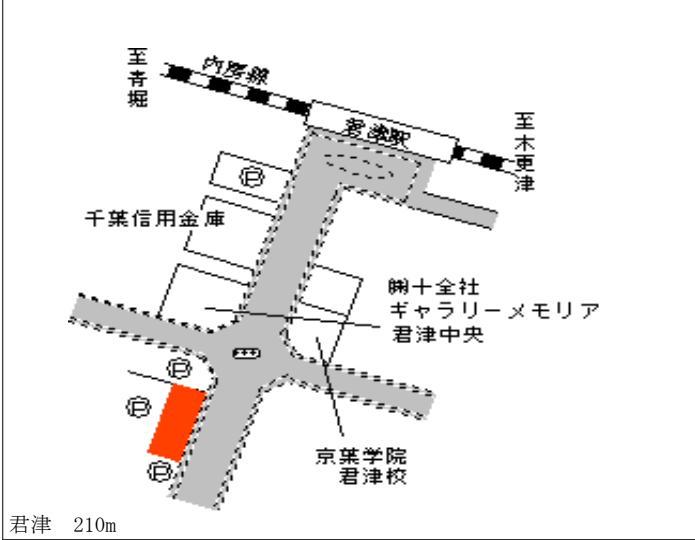

君津(県) 5-1	君津市中野4丁目2番2外 「中野4-2-3」 君津中央眼科	59,500円 0.0% 633㎡
--------------	-------------------------------------	-------------------------

君津(県) 5-2	君津市久留里市場字下町547番1 松島美容室	22,000円 ▲0.9% 233㎡
--------------	---------------------------	--------------------------

君津(県) 7-1	君津市外箕輪字御灵前80番1外	19,700円 ▲0.5% 3,448㎡
--------------	-----------------	----------------------------

君津(県) 10-1	君津市三直字坂ノ下821番4	13,300円 ▲0.7% 508㎡
---------------	----------------	--------------------------