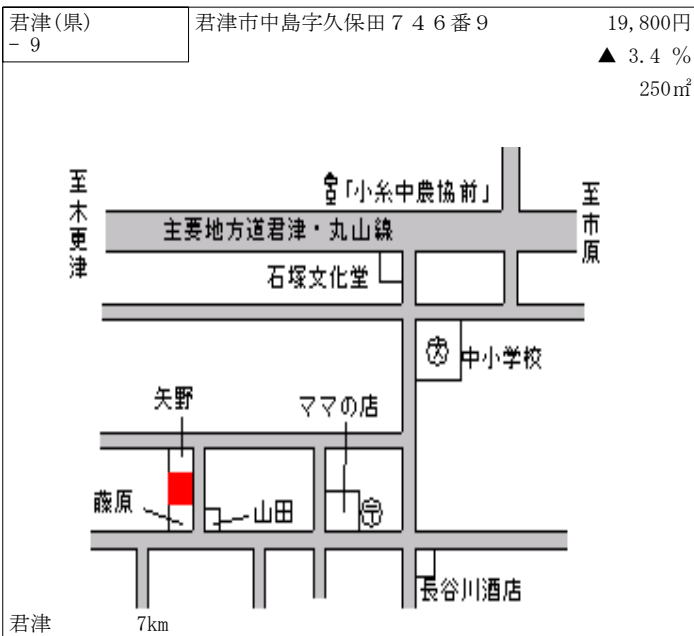

君津(県) - 1	君津市大和田4丁目3番12	32,300円 0.0% 194㎡
--------------	---------------	-------------------------

君津 1.6km

君津(県) - 2	君津市坂田字原1316番	35,500円 0.0% 952㎡
--------------	--------------	-------------------------

君津 450m

君津(県) - 3	君津市東栗倉字中の代292番1外	8,000円 ▲ 2.4% 478㎡
--------------	------------------	--------------------------

君津 16.3km

君津(県) - 4	君津市北子安6丁目1番3 「北子安6-1-3」	31,600円 0.0% 204㎡
--------------	----------------------------	-------------------------

君津 2.5km

君津(県) - 5	君津市南子安2丁目3番7 「南子安2-3-12」	31,500円 0.0% 182㎡
--------------	-----------------------------	-------------------------

君津 2.5km

君津(県) - 6	君津市久留里市場字根田852番2	15,800円 ▲ 4.2% 275㎡
--------------	------------------	---------------------------

久留里 500m

君津(県) 5-1	君津市中野4丁目2番2外 「中野4-2-3」 君津中央眼科	60,000円 ▲ 1.6 % 633㎡
--------------	-------------------------------------	----------------------------

至青堀 内房線 君津駅 至木更津

千葉信用金庫 關十全社 ギャラリーメモリア 君津中央

君津 210m

君津(県) 5-2	君津市久留里市場字下町547番1 松島美容室	24,300円 ▲ 4.0 % 233㎡
--------------	---------------------------	----------------------------