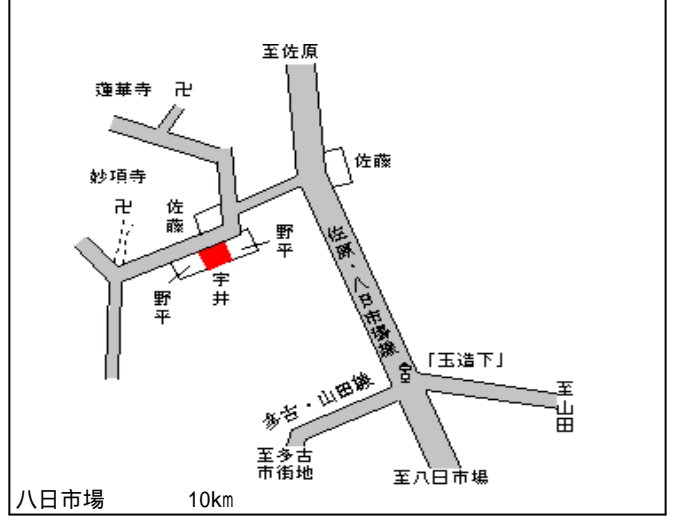

多古(県) 香取郡多古町南玉造字志代地 1 3 4 7,000円
- 2 0 番 1 10.3 %
657m²