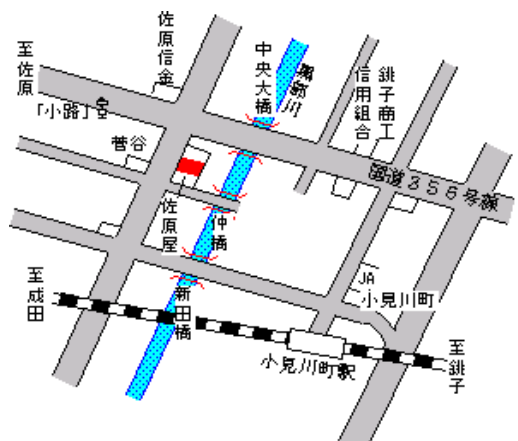

水郷 2.7km

小見川(県) 香取郡小見川町小見川字本町265 36,000円
5 - 1 番1外 5.3 %
長嶋印房 134㎡

小見川 700m

小見川(県) 香取郡小見川町木内字行人谷120 11,000円
9 - 1 3番1外 9.8 %
鹿島木材産業株式会社 6,848㎡