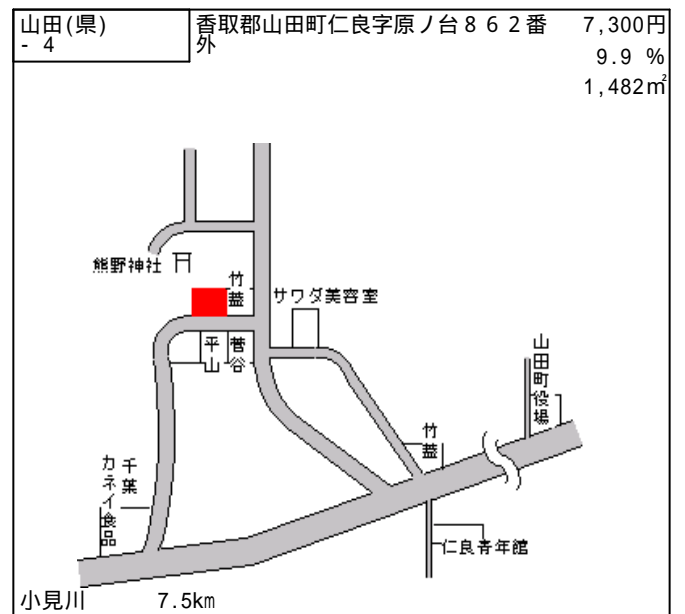

小見川(県) 香取郡小見川町小見川字野際107 29,700円
- 1 1番1 3.9 %
330㎡

小見川 520m

小見川(県) 香取郡小見川町野田字上谷中295 25,900円
- 2 番1 4.1 %
326㎡

小見川 1.5km

小見川(県) 香取郡小見川町一の分目字ノ中10 14,100円
- 3 51番2外 7.8 %
356㎡

水郷 300m

小見川(県) 香取郡小見川町富田字笹下560番 14,900円
- 4 3 8.0 %
346㎡

水郷 2.7km

小見川(県) 香取郡小見川町小見川字本町265 36,000円
5 - 1 番1外 5.3 %
長嶋印房 134㎡

小見川 700m

小見川(県) 香取郡小見川町木内字行人谷120 11,000円
9 - 1 3番1外 9.8 %
鹿島木材産業株式会社 6,848㎡

小見川 6.5km

栗源(県) - 1	香取郡栗源町沢字大沼2635番3	6,400円 8.6 % 1,433m ²
--------------	------------------	--