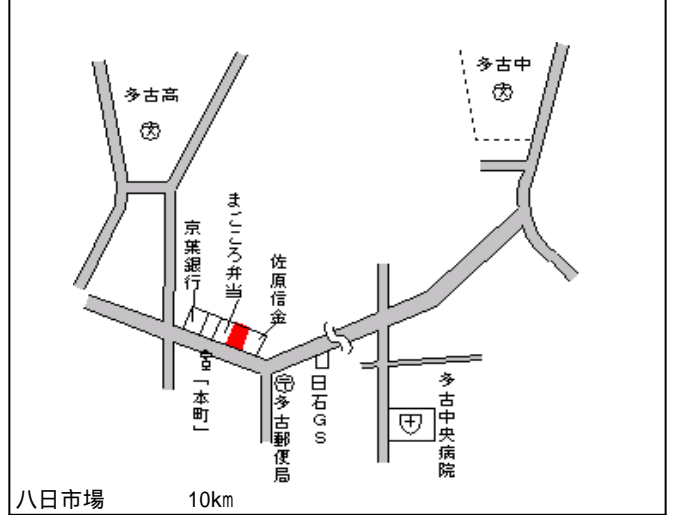

栗源(県) - 4	香取郡栗源町沢字辺田1877番1	8,200円 8.9 % 1,365m ²
--------------	------------------	--

多古(県) 香取郡多古町飯笹字永井芝 1 0 9 3 12,100円
 - 1 番 3 5 6 7.6 %
 132m²

多古(県) 香取郡多古町南玉造字志代地 1 3 4 7,000円
 - 2 0 番 1 10.3 %
 657m²

多古(県) 香取郡多古町多古字居谷合 3 2 7 9 17,000円
 - 3 番 5 外 8.1 %
 333m²

多古(県) 香取郡多古町多古字本町 2 7 5 2 番 29,000円
 5 - 1 1 外 9.4 %
 362m²

多古(県) 香取郡多古町水戸字水戸台 1 番 7 2 10,000円
 9 - 1 9.1 %
 24,691m²

東庄(県) - 1	香取郡東庄町笹川い字北割 5 5 9 8 番 1 外	18,000円 6.3 % 504m ²
--------------	-------------------------------	---------------------------------------