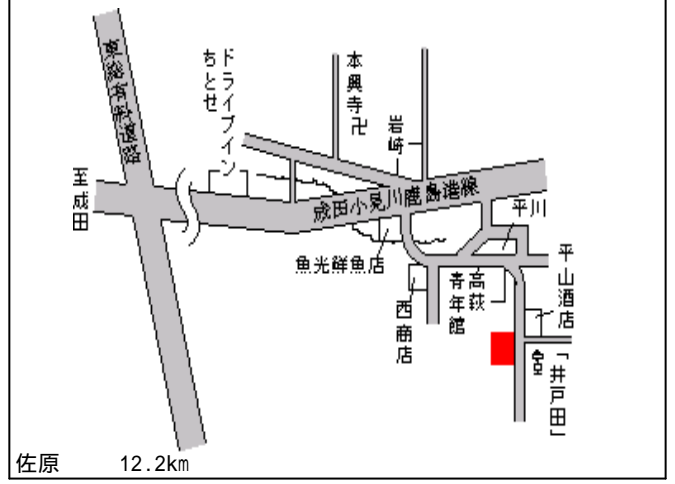

栗源(県) - 2	香取郡栗源町高萩字東ノ内673番外	8,000円 9.1 % 1,272m²