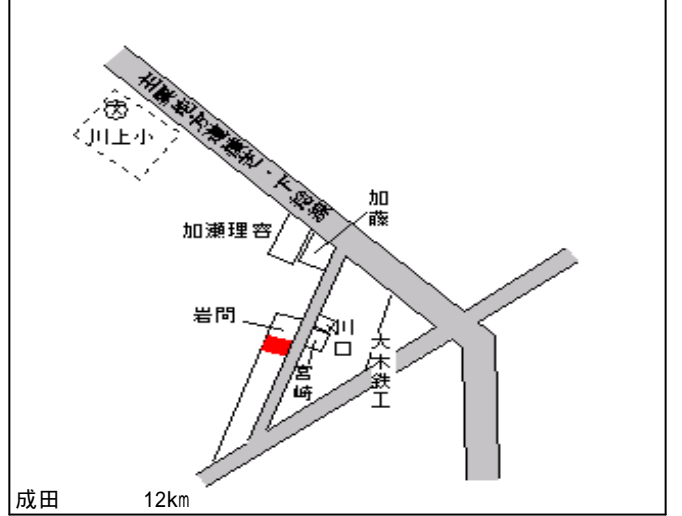

下総(県) - 3	香取郡下総町成井字浅間脇4 1 8番 2外	9,600円 11.9 % 138㎡
--------------	--------------------------	--------------------------

下総(県) - 4	香取郡下総町西大須賀字前里1 7 8 5番	10,100円 12.2 % 537㎡
--------------	--------------------------	---------------------------

大栄(県) 香取郡大栄町稲荷山字内野391番 10,700円
 - 1 32 12.3 %
 146m²

大栄(県) 香取郡大栄町十余三字一坪田入24 11,400円
 - 2 5番2467 12.3 %
 143m²

大栄(県) 香取郡大栄町松子字根小屋セ133 9,400円
 - 3 番1 10.5 %
 760m²

大栄(県) 香取郡大栄町所字南割1227番3 11,200円
 - 4 10.4 %
 310m²