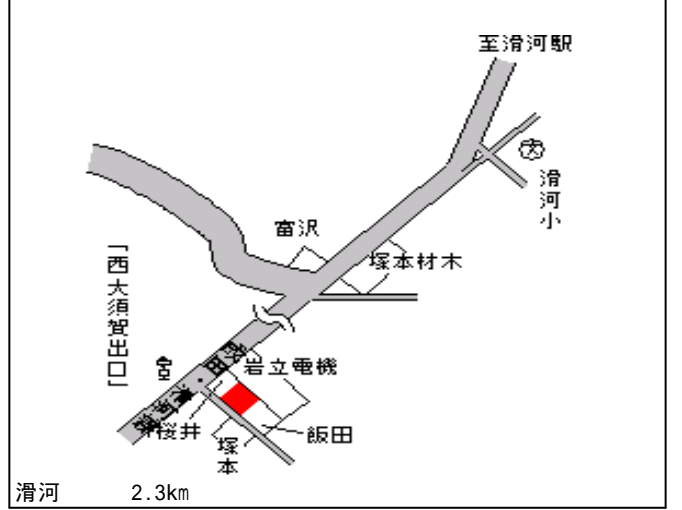

下総(県) - 1	香取郡下総町大和田字西谷ツ4 1 5 番	9,100円 9.0 % 536㎡
--------------	-------------------------	-------------------------

下総(県) - 2	香取郡下総町猿山字下宿4 3 8番5	22,100円 7.9 % 177㎡
--------------	--------------------	--------------------------

下総(県) - 3	香取郡下総町成井字浅間脇4 1 8番 2外	9,600円 11.9 % 138㎡
--------------	--------------------------	--------------------------

下総(県) - 4	香取郡下総町西大須賀字前里1 7 8 5番	10,100円 12.2 % 537㎡
--------------	--------------------------	---------------------------