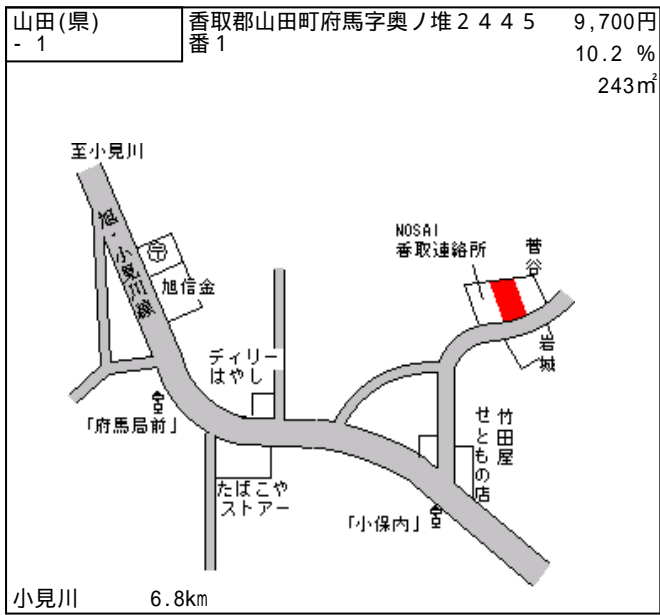

小見川(県) 香取郡小見川町小見川字野際107 29,700円
- 1 1番1 3.9 %
330㎡

小見川 520m

小見川(県) 香取郡小見川町野田字上谷中295 25,900円
- 2 番1 4.1 %
326㎡

小見川 1.5km

小見川(県) 香取郡小見川町一の分目字ノ中10 14,100円
- 3 51番2外 7.8 %
356㎡

水郷 300m

小見川(県) 香取郡小見川町富田字笹下560番 14,900円
- 4 3 8.0 %
346㎡

水郷 2.7km

小見川(県) 香取郡小見川町小見川字本町265 36,000円
5 - 1 番1外 5.3 %
長嶋印房 134㎡

小見川 700m

小見川(県) 香取郡小見川町木内字行人谷120 11,000円
9 - 1 3番1外 9.8 %
鹿島木材産業株式会社 6,848㎡

小見川 6.5km

栗源(県) - 1	香取郡栗源町沢字大沼2635番3	6,400円 8.6 % 1,433m ²
--------------	------------------	--