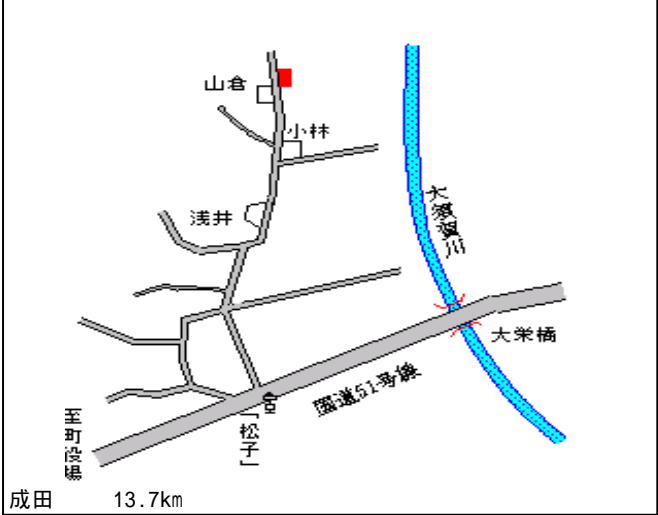

下総(県) - 3	香取郡下総町成井字浅間脇4 1 8番 2外	9,600円 11.9 % 138㎡
--------------	--------------------------	--------------------------

下総(県) - 4	香取郡下総町西大須賀字前里1 7 8 5番	10,100円 12.2 % 537㎡
--------------	--------------------------	---------------------------

大栄(県) 香取郡大栄町稲荷山字内野391番 10,700円
 - 1 32 12.3 %
 146m²

大栄(県) 香取郡大栄町十余三字一坪田入24 11,400円
 - 2 5番2467 12.3 %
 143m²

大栄(県) 香取郡大栄町松子字根小屋セ133 9,400円
 - 3 番1 10.5 %
 760m²

大栄(県) 香取郡大栄町所字南割1227番3 11,200円
 - 4 10.4 %
 310m²

小見川(県) 香取郡小見川町小見川字野際107 29,700円
- 1 1番1 3.9 %
330㎡

小見川 520m

小見川(県) 香取郡小見川町野田字上谷中295 25,900円
- 2 番1 4.1 %
326㎡

小見川 1.5km

小見川(県) 香取郡小見川町一の分目字ノ中10 14,100円
- 3 51番2外 7.8 %
356㎡

水郷 300m

小見川(県) 香取郡小見川町富田字笹下560番 14,900円
- 4 3 8.0 %
346㎡