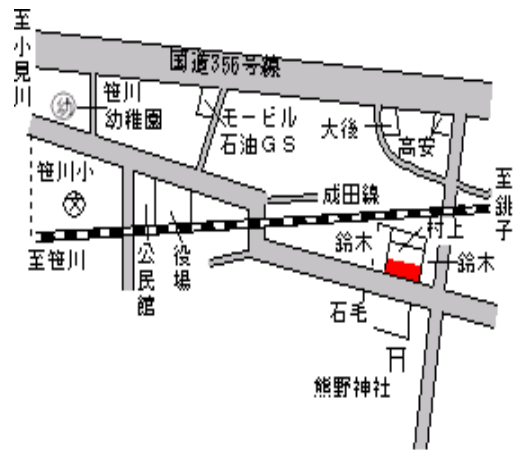

多古(県) 香取郡多古町多古字居谷合 3 2 7 9 17,000円
 - 3 番 5 外 8.1 %
 333m²

多古(県) 香取郡多古町多古字本町 2 7 5 2 番 29,000円
 5 - 1 1 外 9.4 %
 362m²

多古(県) 香取郡多古町水戸字水戸台 1 番 7 2 10,000円
 9 - 1 9.1 %
 24,691m²

東庄(県) - 1	香取郡東庄町笹川い字北割 5 5 9 8 番 1 外	18,000円 6.3 % 504m ²
--------------	-------------------------------	---------------------------------------

笹川 400m

東庄(県) - 2	香取郡東庄町羽計字婆里 2 4 2 4 番 6 5	15,500円 6.1 % 168m ²
--------------	------------------------------	---------------------------------------

下総橋 2.4km

東庄(県) - 3	香取郡東庄町石出字上通 1 6 2 4 番	17,000円 8.6 % 343m ²
--------------	-----------------------	---------------------------------------

下総橋 320m

東庄(県) - 4	香取郡東庄町笹川ろ字西 1 0 4 5 番 5	15,000円 6.8 % 387m ²
--------------	----------------------------	---------------------------------------

笹川 2km

東庄(県) 5 - 1	香取郡東庄町笹川い字宿 6 6 3 番 多田屋商店	20,500円 11.3 % 340m ²
----------------	------------------------------	--