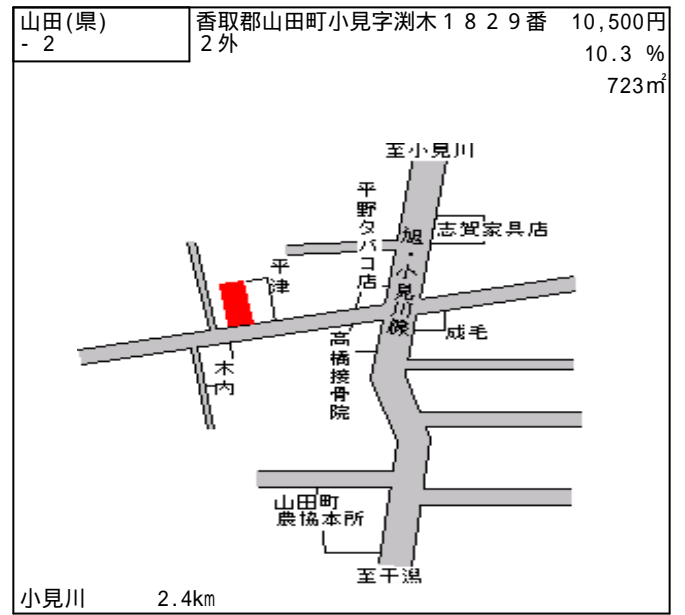

小見川(県) 香取郡小見川町小見川字野際107 29,700円
- 1 1番1 3.9 %
330㎡

小見川 520m

小見川(県) 香取郡小見川町野田字上谷中295 25,900円
- 2 番1 4.1 %
326㎡

小見川 1.5km

小見川(県) 香取郡小見川町一の分目字ノ中10 14,100円
- 3 51番2外 7.8 %
356㎡

水郷 300m

小見川(県) 香取郡小見川町富田字笹下560番 14,900円
- 4 3 8.0 %
346㎡

水郷 2.7km

小見川(県) 香取郡小見川町小見川字本町265 36,000円
5 - 1 番1外 5.3 %
長嶋印房 134㎡

小見川 700m

小見川(県) 香取郡小見川町木内字行人谷120 11,000円
9 - 1 3番1外 9.8 %
鹿島木材産業株式会社 6,848㎡

小見川 6.5km

栗源(県) - 1	香取郡栗源町沢字大沼2635番3	6,400円 8.6 % 1,433m ²
--------------	------------------	--