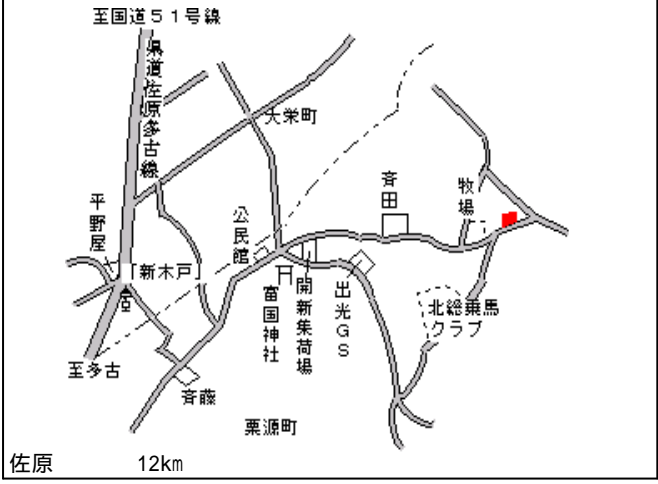

小見川(県) 香取郡小見川町小見川字野際107 29,700円
- 1 1番1 3.9 %
330㎡

小見川 520m

小見川(県) 香取郡小見川町野田字上谷中295 25,900円
- 2 番1 4.1 %
326㎡

小見川 1.5km

小見川(県) 香取郡小見川町一の分目字ノ中10 14,100円
- 3 51番2外 7.8 %
356㎡

水郷 300m

小見川(県) 香取郡小見川町富田字笹下560番 14,900円
- 4 3 8.0 %
346㎡

水郷 2.7km

小見川(県) 香取郡小見川町小見川字本町265 36,000円
5 - 1 番1外 5.3 %
長嶋印房 134㎡

小見川 700m

小見川(県) 香取郡小見川町木内字行人谷120 11,000円
9 - 1 3番1外 9.8 %
鹿島木材産業株式会社 6,848㎡

小見川 6.5km

栗源(県) - 1	香取郡栗源町沢字大沼2635番3	6,400円 8.6 % 1,433m ²
--------------	------------------	--