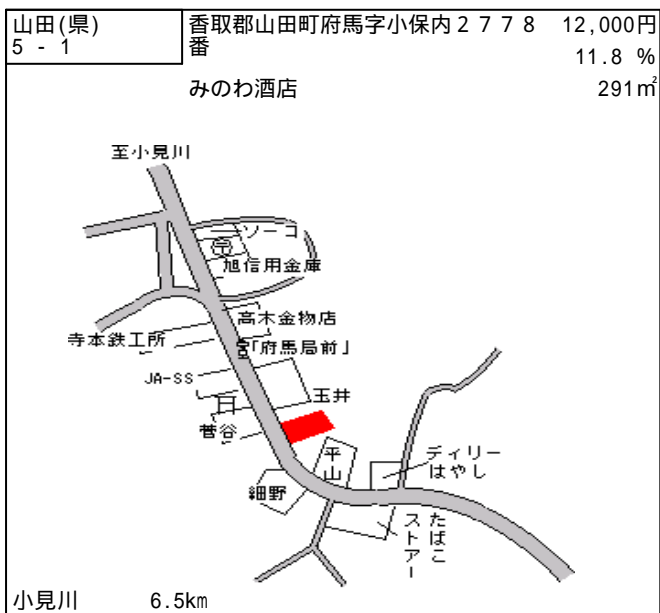

小見川(県) 香取郡小見川町小見川字野際107 29,700円
- 1 1番1 3.9 %
330㎡

小見川 520m

小見川(県) 香取郡小見川町野田字上谷中295 25,900円
- 2 番1 4.1 %
326㎡

小見川 1.5km

小見川(県) 香取郡小見川町一の分目字ノ中10 14,100円
- 3 51番2外 7.8 %
356㎡

水郷 300m

小見川(県) 香取郡小見川町富田字笹下560番 14,900円
- 4 3 8.0 %
346㎡

水郷 2.7km

小見川(県) 香取郡小見川町小見川字本町265 36,000円
5 - 1 番1外 5.3 %
長嶋印房 134㎡

小見川 700m

小見川(県) 香取郡小見川町木内字行人谷120 11,000円
9 - 1 3番1外 9.8 %
鹿島木材産業株式会社 6,848㎡

小見川 6.5km

栗源(県) - 1	香取郡栗源町沢字大沼2635番3	6,400円 8.6 % 1,433m ²
--------------	------------------	--