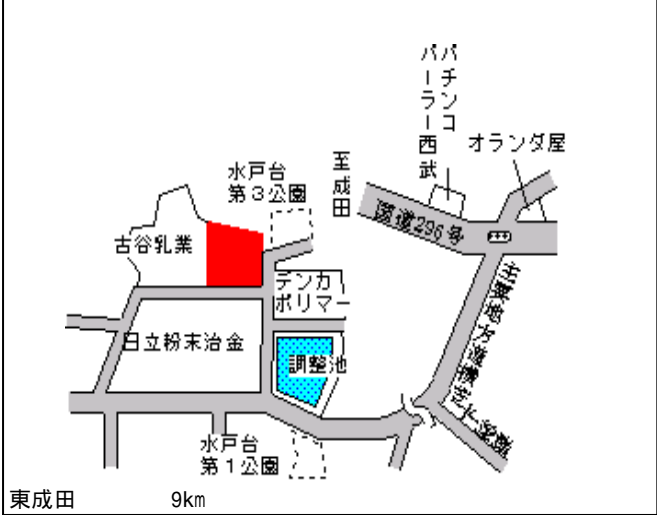

栗源(県) - 4	香取郡栗源町沢字辺田1877番1	8,200円 8.9 % 1,365m ²
--------------	------------------	--

多古(県) 香取郡多古町飯笹字永井芝 1 0 9 3 12,100円
 - 1 番 3 5 6 7.6 %
 132m²

多古(県) 香取郡多古町南玉造字志代地 1 3 4 7,000円
 - 2 0 番 1 10.3 %
 657m²

多古(県) 香取郡多古町多古字居谷合 3 2 7 9 17,000円
 - 3 番 5 外 8.1 %
 333m²

多古(県) 香取郡多古町多古字本町 2 7 5 2 番 29,000円
 5 - 1 1 外 9.4 %
 362m²

多古(県) 香取郡多古町水戸字水戸台 1 番 7 2 10,000円
 9 - 1 9.1 %
 24,691m²

東庄(県) - 1	香取郡東庄町笹川い字北割 5 5 9 8 番 1 外	18,000円 6.3 % 504m ²
--------------	-------------------------------	---------------------------------------