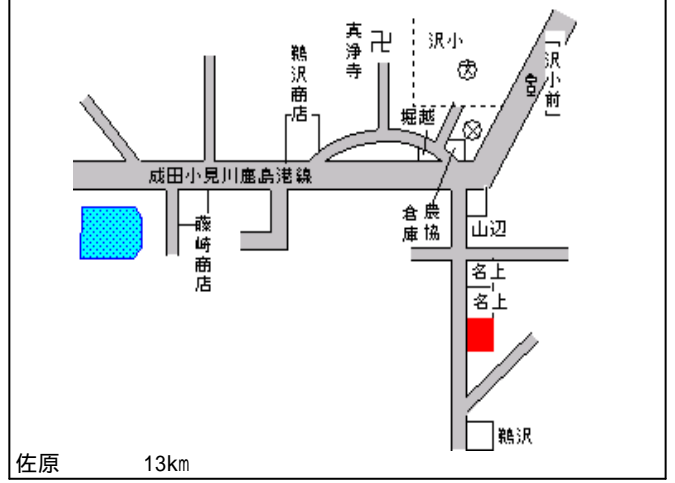

栗源(県) - 4	香取郡栗源町沢字辺田1877番1	8,200円 8.9 % 1,365m²