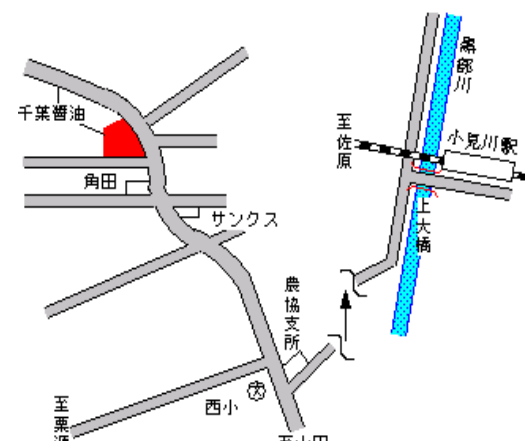

小見川(県) 香取郡小見川町小見川字野際107 29,700円
- 1 1番1 3.9 %
330㎡

小見川 520m

小見川(県) 香取郡小見川町野田字上谷中295 25,900円
- 2 番1 4.1 %
326㎡

小見川 1.5km

小見川(県) 香取郡小見川町一の分目字ノ中10 14,100円
- 3 51番2外 7.8 %
356㎡

水郷 300m

小見川(県) 香取郡小見川町富田字笹下560番 14,900円
- 4 3 8.0 %
346㎡

水郷 2.7km

小見川(県) 香取郡小見川町小見川字本町265 36,000円
5 - 1 番1外 5.3 %
長嶋印房 134㎡

小見川 700m

小見川(県) 香取郡小見川町木内字行人谷120 11,000円
9 - 1 3番1外 9.8 %
鹿島木材産業株式会社 6,848㎡

小見川 6.5km

栗源(県) - 1	香取郡栗源町沢字大沼2635番3	6,400円 8.6 % 1,433m ²
--------------	------------------	--