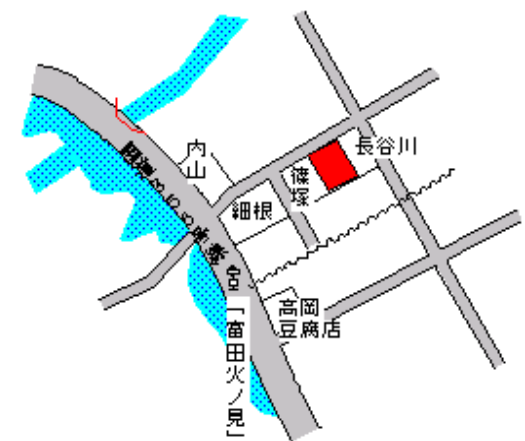

大栄(県) 香取郡大栄町稲荷山字内野391番 10,700円
 - 1 32 12.3 %
 146m²

大栄(県) 香取郡大栄町十余三字一坪田入24 11,400円
 - 2 5番2467 12.3 %
 143m²

大栄(県) 香取郡大栄町松子字根小屋セ133 9,400円
 - 3 番1 10.5 %
 760m²

大栄(県) 香取郡大栄町所字南割1227番3 11,200円
 - 4 10.4 %
 310m²

小見川(県) 香取郡小見川町小見川字野際107 29,700円
- 1 1番1 3.9 %
330㎡

小見川 520m

小見川(県) 香取郡小見川町野田字上谷中295 25,900円
- 2 番1 4.1 %
326㎡

小見川 1.5km

小見川(県) 香取郡小見川町一の分目字ノ中10 14,100円
- 3 51番2外 7.8 %
356㎡

水郷 300m

小見川(県) 香取郡小見川町富田字笹下560番 14,900円
- 4 3 8.0 %
346㎡

水郷 2.7km

小見川(県) 香取郡小見川町小見川字本町265 36,000円
5 - 1 番1外 5.3 %
長嶋印房 134㎡

小見川 700m

小見川(県) 香取郡小見川町木内字行人谷120 11,000円
9 - 1 3番1外 9.8 %
鹿島木材産業株式会社 6,848㎡

小見川 6.5km

栗源(県) - 1	香取郡栗源町沢字大沼2635番3	6,400円 8.6 % 1,433m ²
--------------	------------------	--