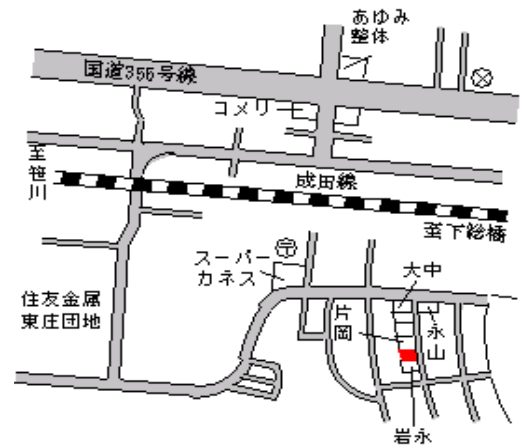

多古(県) 香取郡多古町多古字居谷合 3 2 7 9 17,000円
 - 3 番 5 外 8.1 %
 333m²

多古(県) 香取郡多古町多古字本町 2 7 5 2 番 29,000円
 5 - 1 1 外 9.4 %
 362m²

多古(県) 香取郡多古町水戸字水戸台 1 番 7 2 10,000円
 9 - 1 9.1 %
 24,691m²

東庄(県) - 1	香取郡東庄町笹川い字北割 5 5 9 8 番 1 外	18,000円 6.3 % 504m ²
--------------	-------------------------------	---------------------------------------

笹川 400m

東庄(県) - 2	香取郡東庄町羽計字婆里 2 4 2 4 番 6 5	15,500円 6.1 % 168m ²
--------------	------------------------------	---------------------------------------

下総橋 2.4km

東庄(県) - 3	香取郡東庄町石出字上通 1 6 2 4 番	17,000円 8.6 % 343m ²
--------------	-----------------------	---------------------------------------