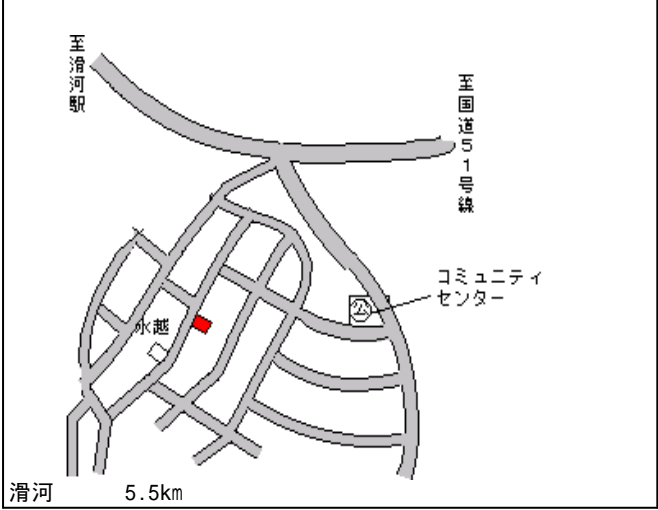

下総(県) - 1	香取郡下総町大和田字西谷ツ4 1 5 番	9,100円 9.0 % 536㎡
--------------	-------------------------	-------------------------

下総(県) - 2	香取郡下総町猿山字下宿4 3 8番5	22,100円 7.9 % 177㎡
--------------	--------------------	--------------------------

下総(県) - 3	香取郡下総町成井字浅間脇4 1 8番 2外	9,600円 11.9 % 138㎡
--------------	--------------------------	--------------------------

下総(県) - 4	香取郡下総町西大須賀字前里1 7 8 5番	10,100円 12.2 % 537㎡
--------------	--------------------------	---------------------------