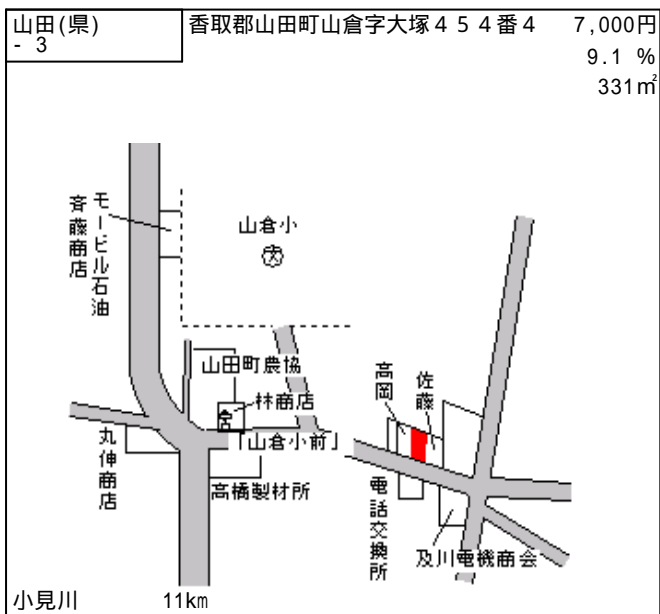

小見川(県) 香取郡小見川町小見川字野際107 29,700円
- 1 1番1 3.9 %
330㎡

小見川 520m

小見川(県) 香取郡小見川町野田字上谷中295 25,900円
- 2 番1 4.1 %
326㎡

小見川 1.5km

小見川(県) 香取郡小見川町一の分目字ノ中10 14,100円
- 3 51番2外 7.8 %
356㎡

水郷 300m

小見川(県) 香取郡小見川町富田字笹下560番 14,900円
- 4 3 8.0 %
346㎡

水郷 2.7km

小見川(県) 香取郡小見川町小見川字本町265 36,000円
5 - 1 番1外 5.3 %
長嶋印房 134㎡

小見川 700m

小見川(県) 香取郡小見川町木内字行人谷120 11,000円
9 - 1 3番1外 9.8 %
鹿島木材産業株式会社 6,848㎡

小見川 6.5km

栗源(県) - 1	香取郡栗源町沢字大沼2635番3	6,400円 8.6 % 1,433m ²
--------------	------------------	--