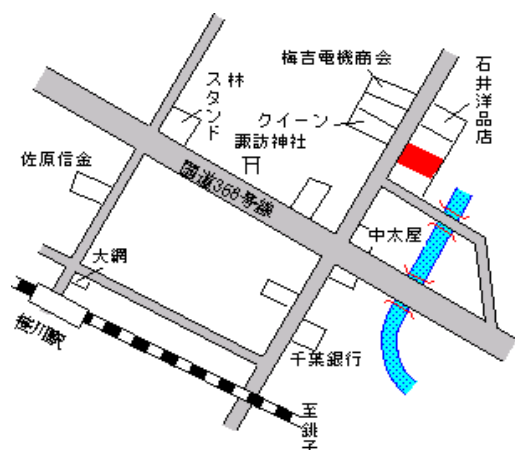

多古(県) 香取郡多古町多古字居谷合 3 2 7 9 17,000円
 - 3 番 5 外 8.1 %
 333m²

多古(県) 香取郡多古町多古字本町 2 7 5 2 番 29,000円
 5 - 1 1 外 9.4 %
 362m²

多古(県) 香取郡多古町水戸字水戸台 1 番 7 2 10,000円
 9 - 1 9.1 %
 24,691m²

東庄(県) - 1	香取郡東庄町笹川い字北割 5 5 9 8 番 1 外	18,000円 6.3 % 504m ²
--------------	-------------------------------	---------------------------------------

笹川 400m

東庄(県) - 2	香取郡東庄町羽計字婆里 2 4 2 4 番 6 5	15,500円 6.1 % 168m ²
--------------	------------------------------	---------------------------------------

下総橋 2.4km

東庄(県) - 3	香取郡東庄町石出字上通 1 6 2 4 番	17,000円 8.6 % 343m ²
--------------	-----------------------	---------------------------------------

下総橋 320m

東庄(県) - 4	香取郡東庄町笹川ろ字西 1 0 4 5 番 5	15,000円 6.8 % 387m ²
--------------	----------------------------	---------------------------------------

笹川 2km

東庄(県) 5 - 1	香取郡東庄町笹川い字宿 6 6 3 番 多田屋商店	20,500円 11.3 % 340m ²
----------------	------------------------------	--