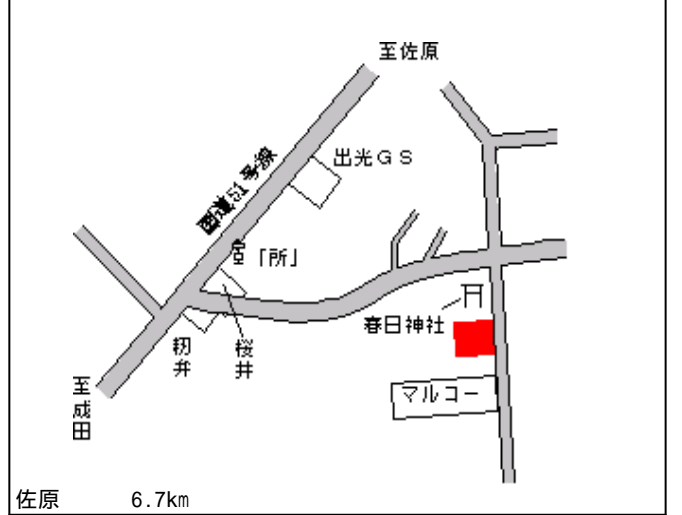

下総(県) - 3	香取郡下総町成井字浅間脇4 1 8番 2外	9,600円 11.9 % 138㎡
--------------	--------------------------	--------------------------

下総(県) - 4	香取郡下総町西大須賀字前里1 7 8 5番	10,100円 12.2 % 537㎡
--------------	--------------------------	---------------------------

大栄(県) 香取郡大栄町稲荷山字内野391番 10,700円
 - 1 32 12.3 %
 146m²

大栄(県) 香取郡大栄町十余三字一坪田入24 11,400円
 - 2 5番2467 12.3 %
 143m²

大栄(県) 香取郡大栄町松子字根小屋セ133 9,400円
 - 3 番1 10.5 %
 760m²

大栄(県) 香取郡大栄町所字南割1227番3 11,200円
 - 4 10.4 %
 310m²

小見川(県) 香取郡小見川町小見川字野際107 29,700円
- 1 1番1 3.9 %
330㎡

小見川 520m

小見川(県) 香取郡小見川町野田字上谷中295 25,900円
- 2 番1 4.1 %
326㎡

小見川 1.5km

小見川(県) 香取郡小見川町一の分目字ノ中10 14,100円
- 3 51番2外 7.8 %
356㎡

水郷 300m

小見川(県) 香取郡小見川町富田字笹下560番 14,900円
- 4 3 8.0 %
346㎡