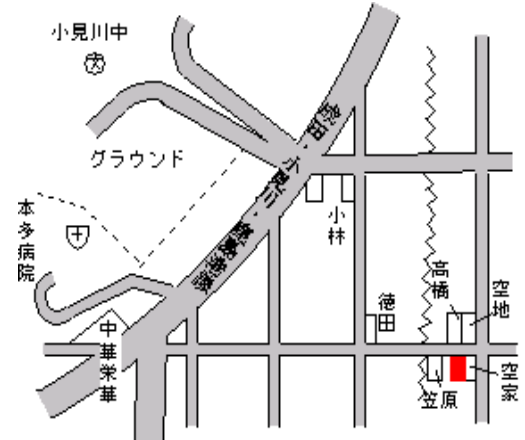

大栄(県) 香取郡大栄町稲荷山字内野391番 10,700円
 - 1 32 12.3 %
 146m²

大栄(県) 香取郡大栄町十余三字一坪田入24 11,400円
 - 2 5番2467 12.3 %
 143m²

大栄(県) 香取郡大栄町松子字根小屋セ133 9,400円
 - 3 番1 10.5 %
 760m²

大栄(県) 香取郡大栄町所字南割1227番3 11,200円
 - 4 10.4 %
 310m²

小見川(県) 香取郡小見川町小見川字野際107 29,700円
- 1 1番1 3.9 %
330㎡

小見川 520m

小見川(県) 香取郡小見川町野田字上谷中295 25,900円
- 2 番1 4.1 %
326㎡

小見川 1.5km

小見川(県) 香取郡小見川町一の分目字ノ中10 14,100円
- 3 51番2外 7.8 %
356㎡

水郷 300m

小見川(県) 香取郡小見川町富田字笹下560番 14,900円
- 4 3 8.0 %
346㎡