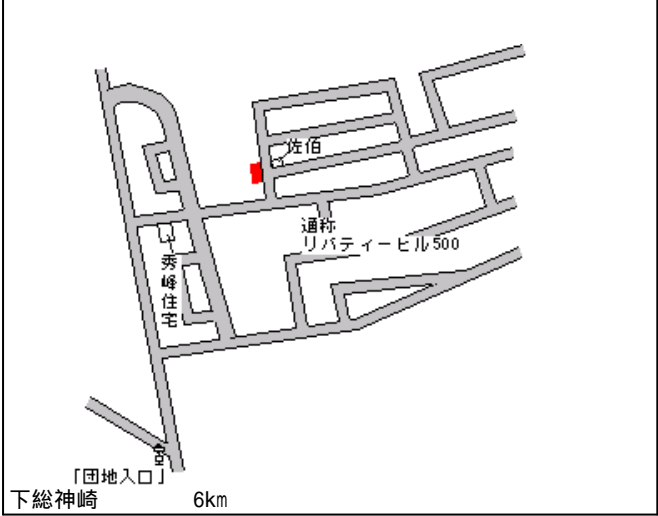

下総(県) - 3	香取郡下総町成井字浅間脇4 1 8番 2外	9,600円 11.9 % 138㎡
--------------	--------------------------	--------------------------

下総(県) - 4	香取郡下総町西大須賀字前里1 7 8 5番	10,100円 12.2 % 537㎡
--------------	--------------------------	---------------------------

大栄(県) 香取郡大栄町稲荷山字内野391番 10,700円
 - 1 32 12.3 %
 146m²

大栄(県) 香取郡大栄町十余三字一坪田入24 11,400円
 - 2 5番2467 12.3 %
 143m²

大栄(県) 香取郡大栄町松子字根小屋セ133 9,400円
 - 3 番1 10.5 %
 760m²

大栄(県) 香取郡大栄町所字南割1227番3 11,200円
 - 4 10.4 %
 310m²

小見川(県) 香取郡小見川町小見川字野際107 29,700円
- 1 1番1 3.9 %
330㎡

小見川 520m

小見川(県) 香取郡小見川町野田字上谷中295 25,900円
- 2 番1 4.1 %
326㎡

小見川 1.5km

小見川(県) 香取郡小見川町一の分目字ノ中10 14,100円
- 3 51番2外 7.8 %
356㎡

水郷 300m

小見川(県) 香取郡小見川町富田字笹下560番 14,900円
- 4 3 8.0 %
346㎡