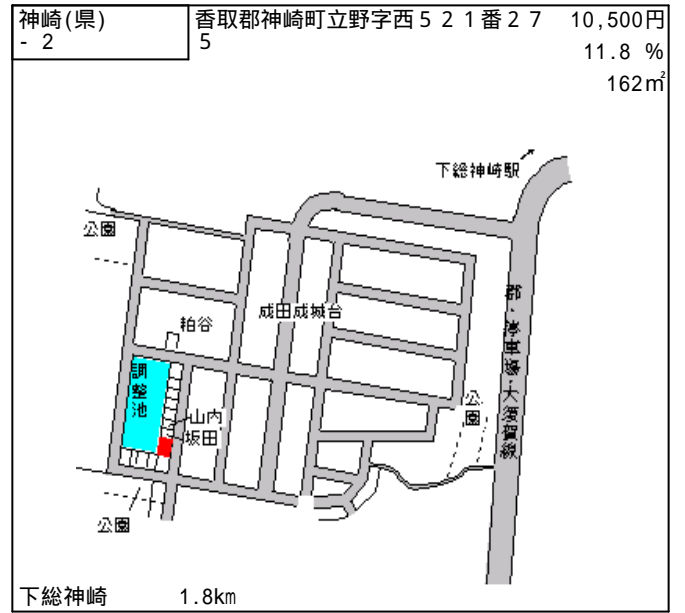

下総(県) - 1	香取郡下総町大和田字西谷ツ4 1 5 番	9,100円 9.0 % 536㎡
--------------	-------------------------	-------------------------

下総(県) - 2	香取郡下総町猿山字下宿4 3 8番5	22,100円 7.9 % 177㎡
--------------	--------------------	--------------------------

下総(県) - 3	香取郡下総町成井字浅間脇4 1 8番 2外	9,600円 11.9 % 138㎡
--------------	--------------------------	--------------------------

下総(県) - 4	香取郡下総町西大須賀字前里1 7 8 5番	10,100円 12.2 % 537㎡
--------------	--------------------------	---------------------------

小見川(県) 香取郡小見川町小見川字野際107 29,700円
- 1 1番1 3.9 %
330㎡

小見川 520m

小見川(県) 香取郡小見川町野田字上谷中295 25,900円
- 2 番1 4.1 %
326㎡

小見川 1.5km

小見川(県) 香取郡小見川町一の分目字ノ中10 14,100円
- 3 51番2外 7.8 %
356㎡

水郷 300m

小見川(県) 香取郡小見川町富田字笹下560番 14,900円
- 4 3 8.0 %
346㎡