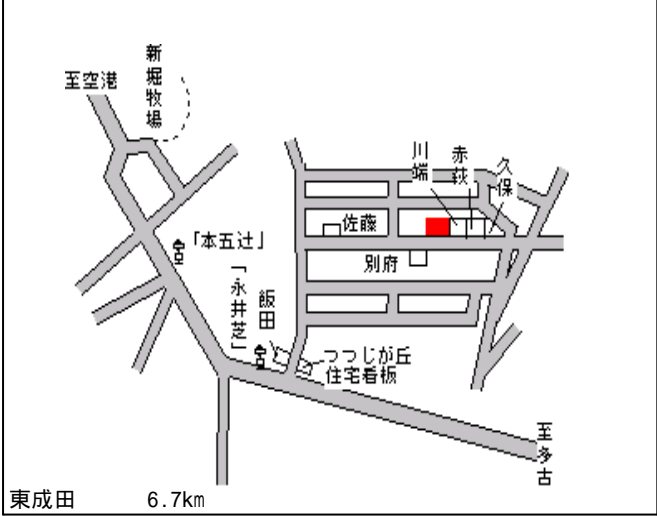

多古(県) 香取郡多古町飯笹字永井芝 1 0 9 3 12,100円
- 1 番 3 5 6 7.6 %
132m²