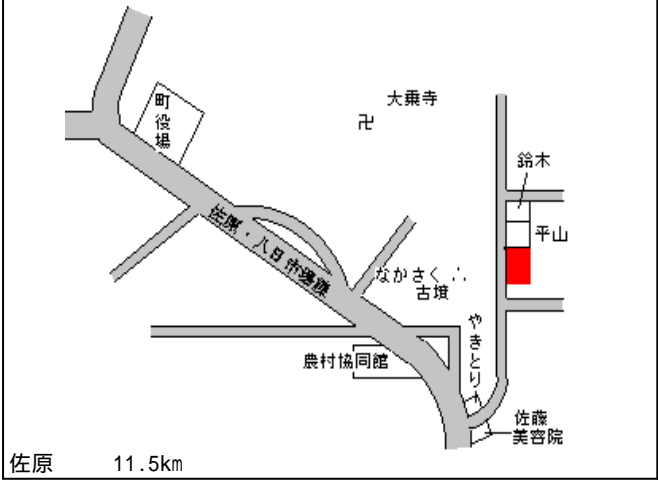

栗源(県) - 3	香取郡栗源町岩部字後ノ谷552番2	9,400円 9.6 % 714m²