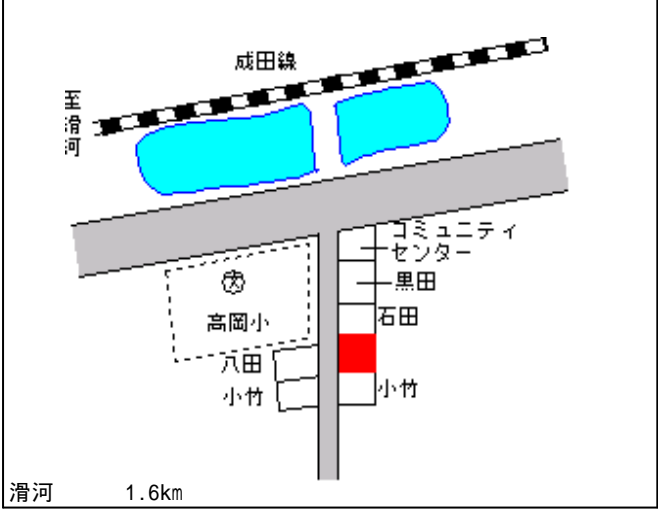

下総(県) - 1	香取郡下総町大和田字西谷ツ4 1 5 番	9,100円 9.0 % 536㎡
--------------	-------------------------	-------------------------

下総(県) - 2	香取郡下総町猿山字下宿4 3 8番5	22,100円 7.9 % 177㎡
--------------	--------------------	--------------------------