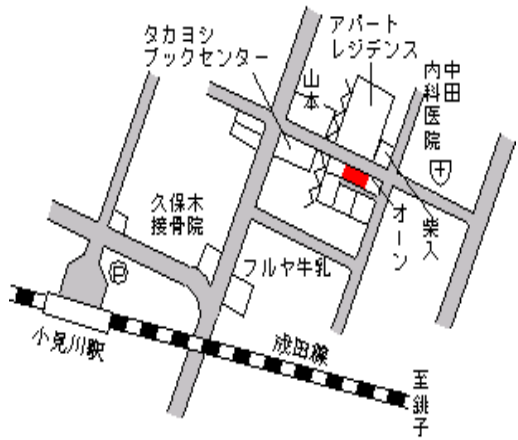

大栄(県) 香取郡大栄町稲荷山字内野391番 10,700円
 - 1 32 12.3 %
 146m²

大栄(県) 香取郡大栄町十余三字一坪田入24 11,400円
 - 2 5番2467 12.3 %
 143m²

大栄(県) 香取郡大栄町松子字根小屋セ133 9,400円
 - 3 番1 10.5 %
 760m²

大栄(県) 香取郡大栄町所字南割1227番3 11,200円
 - 4 10.4 %
 310m²

小見川(県) 香取郡小見川町小見川字野際107 29,700円
- 1 1番1 3.9 %
330㎡

小見川 520m

小見川(県) 香取郡小見川町野田字上谷中295 25,900円
- 2 番1 4.1 %
326㎡

小見川 1.5km

小見川(県) 香取郡小見川町一の分目字ノ中10 14,100円
- 3 51番2外 7.8 %
356㎡

水郷 300m

小見川(県) 香取郡小見川町富田字笹下560番 14,900円
- 4 3 8.0 %
346㎡