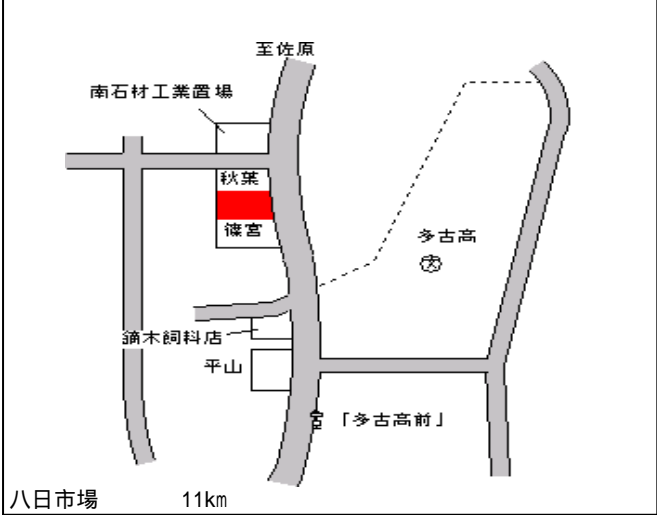

栗源(県) - 4	香取郡栗源町沢字辺田1877番1	8,200円 8.9 % 1,365m ²
--------------	------------------	--

多古(県) 香取郡多古町飯笹字永井芝 1 0 9 3 12,100円
 - 1 番 3 5 6 7.6 %
 132m²

多古(県) 香取郡多古町南玉造字志代地 1 3 4 7,000円
 - 2 0 番 1 10.3 %
 657m²

多古(県) 香取郡多古町多古字居谷合 3 2 7 9 17,000円
 - 3 番 5 外 8.1 %
 333m²

多古(県) 香取郡多古町多古字本町 2 7 5 2 番 29,000円
 5 - 1 1 外 9.4 %
 362m²

多古(県) 香取郡多古町水戸字水戸台 1 番 7 2 10,000円
 9 - 1 9.1 %
 24,691m²

東庄(県) - 1	香取郡東庄町笹川い字北割 5 5 9 8 番 1 外	18,000円 6.3 % 504m ²
--------------	-------------------------------	---------------------------------------