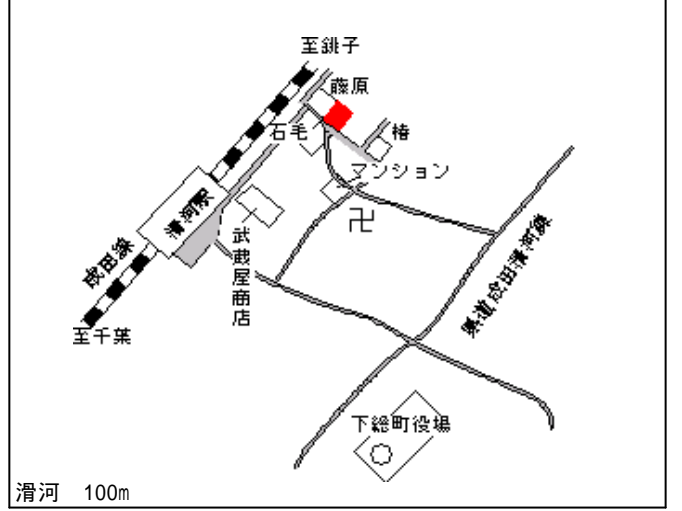

下総(県) - 1	香取郡下総町大和田字西谷ツ4 1 5 番	9,100円 9.0 % 536㎡
--------------	-------------------------	-------------------------

下総(県) - 2	香取郡下総町猿山字下宿4 3 8番5	22,100円 7.9 % 177㎡
--------------	--------------------	--------------------------

下総(県) - 3	香取郡下総町成井字浅間脇4 1 8番 2外	9,600円 11.9 % 138㎡
--------------	--------------------------	--------------------------

下総(県) - 4	香取郡下総町西大須賀字前里1 7 8 5番	10,100円 12.2 % 537㎡
--------------	--------------------------	---------------------------

大栄(県) 香取郡大栄町稲荷山字内野391番 10,700円
 - 1 32 12.3 %
 146m²

大栄(県) 香取郡大栄町十余三字一坪田入24 11,400円
 - 2 5番2467 12.3 %
 143m²

大栄(県) 香取郡大栄町松子字根小屋セ133 9,400円
 - 3 番1 10.5 %
 760m²

大栄(県) 香取郡大栄町所字南割1227番3 11,200円
 - 4 10.4 %
 310m²

小見川(県) 香取郡小見川町小見川字野際107 29,700円
- 1 1番1 3.9 %
330㎡

小見川 520m

小見川(県) 香取郡小見川町野田字上谷中295 25,900円
- 2 番1 4.1 %
326㎡

小見川 1.5km

小見川(県) 香取郡小見川町一の分目字ノ中10 14,100円
- 3 51番2外 7.8 %
356㎡

水郷 300m

小見川(県) 香取郡小見川町富田字笹下560番 14,900円
- 4 3 8.0 %
346㎡