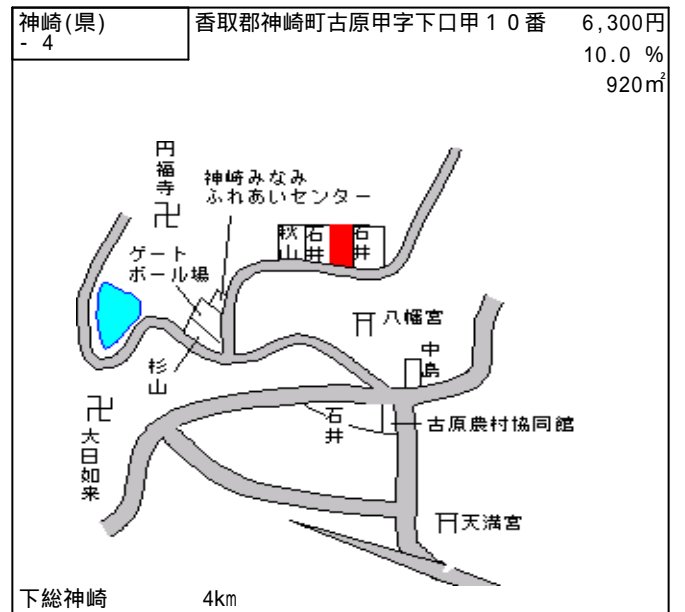

下総(県) - 1	香取郡下総町大和田字西谷ツ4 1 5 番	9,100円 9.0 % 536㎡
--------------	-------------------------	-------------------------

下総(県) - 2	香取郡下総町猿山字下宿4 3 8番5	22,100円 7.9 % 177㎡
--------------	--------------------	--------------------------

下総(県) - 3	香取郡下総町成井字浅間脇4 1 8番 2外	9,600円 11.9 % 138㎡
--------------	--------------------------	--------------------------

下総(県) - 4	香取郡下総町西大須賀字前里1 7 8 5番	10,100円 12.2 % 537㎡
--------------	--------------------------	---------------------------

大栄(県) 香取郡大栄町稲荷山字内野391番 10,700円
 - 1 32 12.3 %
 146m²

大栄(県) 香取郡大栄町十余三字一坪田入24 11,400円
 - 2 5番2467 12.3 %
 143m²

大栄(県) 香取郡大栄町松子字根小屋セ133 9,400円
 - 3 番1 10.5 %
 760m²

大栄(県) 香取郡大栄町所字南割1227番3 11,200円
 - 4 10.4 %
 310m²

小見川(県) 香取郡小見川町小見川字野際107 29,700円
- 1 1番1 3.9 %
330㎡

小見川 520m

小見川(県) 香取郡小見川町野田字上谷中295 25,900円
- 2 番1 4.1 %
326㎡

小見川 1.5km

小見川(県) 香取郡小見川町一の分目字ノ中10 14,100円
- 3 51番2外 7.8 %
356㎡

水郷 300m

小見川(県) 香取郡小見川町富田字笹下560番 14,900円
- 4 3 8.0 %
346㎡