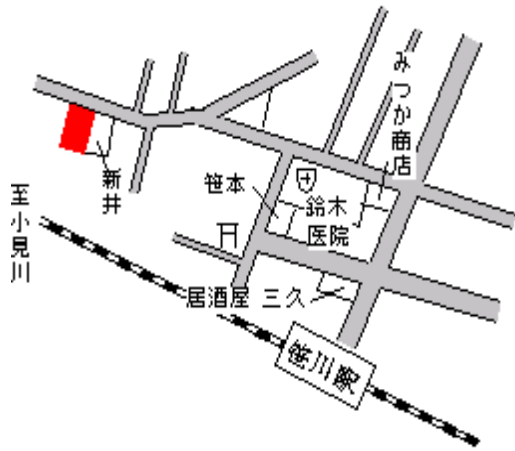

多古(県) 香取郡多古町多古字居谷合 3 2 7 9 17,000円
 - 3 番 5 外 8.1 %
 333m²

多古(県) 香取郡多古町多古字本町 2 7 5 2 番 29,000円
 5 - 1 1 外 9.4 %
 362m²

多古(県) 香取郡多古町水戸字水戸台 1 番 7 2 10,000円
 9 - 1 9.1 %
 24,691m²

東庄(県) - 1	香取郡東庄町笹川い字北割 5 5 9 8 番 1 外	18,000円 6.3 % 504m ²
--------------	-------------------------------	---------------------------------------

笹川 400m

東庄(県) - 2	香取郡東庄町羽計字婆里 2 4 2 4 番 6 5	15,500円 6.1 % 168m ²
--------------	------------------------------	---------------------------------------

下総橋 2.4km

東庄(県) - 3	香取郡東庄町石出字上通 1 6 2 4 番	17,000円 8.6 % 343m ²
--------------	-----------------------	---------------------------------------