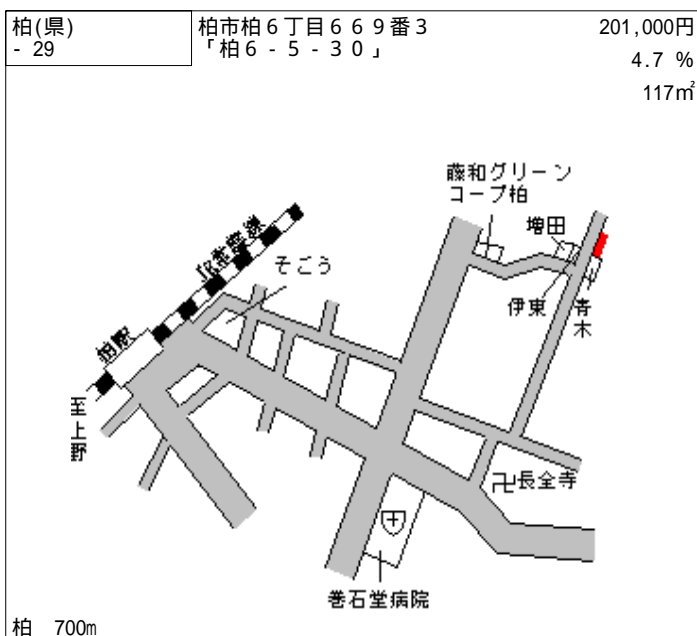

柏 600m

柏(県) - 17	柏市光ヶ丘2丁目1741番181 「光ヶ丘2-14-8」	114,000円 5.8 % 115㎡
--------------	---------------------------------	---------------------------

南柏 1.8km

柏(県) - 18	柏市新富町1丁目423番44 「新富町1-13-13」	148,000円 3.3 % 229㎡
--------------	--------------------------------	---------------------------

南柏 1km

柏(県) 5 - 1	柏市末広町 8 2 6 番 4 1 「末広町 4 - 4」 大内ビル	1,010,000円 3.8 % 252㎡
---------------	--	-----------------------------

柏 100m

柏(県) 5 - 2	柏市十余二庚塚 2 7 6 番 2 6 6 株式会社クレックス	139,000円 2.1 % 377㎡
---------------	------------------------------------	---------------------------