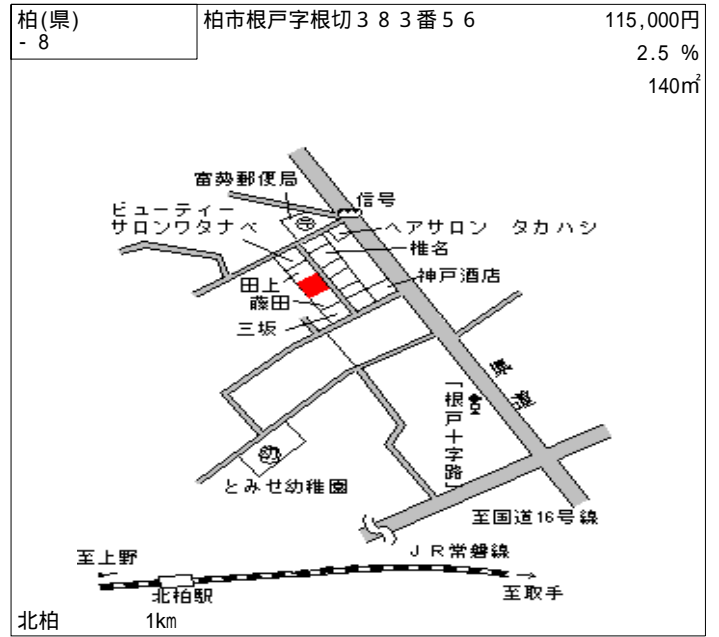

柏(県) - 1	柏市大津ヶ丘4丁目15番11	80,700円 5.1 % 265㎡
-------------	----------------	--------------------------

柏 4.8km

柏(県) - 2	柏市みどり台5丁目31番35 「みどり台5-3-13」	94,500円 6.4 % 173㎡
-------------	--------------------------------	--------------------------

江戸川台 1.6km

柏(県) - 3	柏市大室字正連寺前172番3	104,000円 7.1 % 148㎡
-------------	----------------	---------------------------

柏たなか 1.4km

柏(県) - 4	柏市若柴字入谷津1番237	106,000円 5.4 % 100㎡
-------------	---------------	---------------------------

柏の葉キャンパス 1.2km

柏(県) - 5	柏市伊勢原1丁目14番130 「伊勢原1-9-3」	99,600円 6.0 % 188㎡
-------------	------------------------------	--------------------------

江戸川台 1.8km

柏(県) - 6	柏市松葉町1丁目5番9	141,000円 4.7 % 235㎡
-------------	-------------	---------------------------

北柏 1.5km

柏(県) - 13	柏市東山2丁目1716番313 「東山2-9-16」	93,000円 5.3 % 144㎡
--------------	-------------------------------	--------------------------

北小金 2.7km

柏(県) - 14	柏市篠籠田字今泉1036番10	120,000円 7.0 % 145㎡
--------------	-----------------	---------------------------