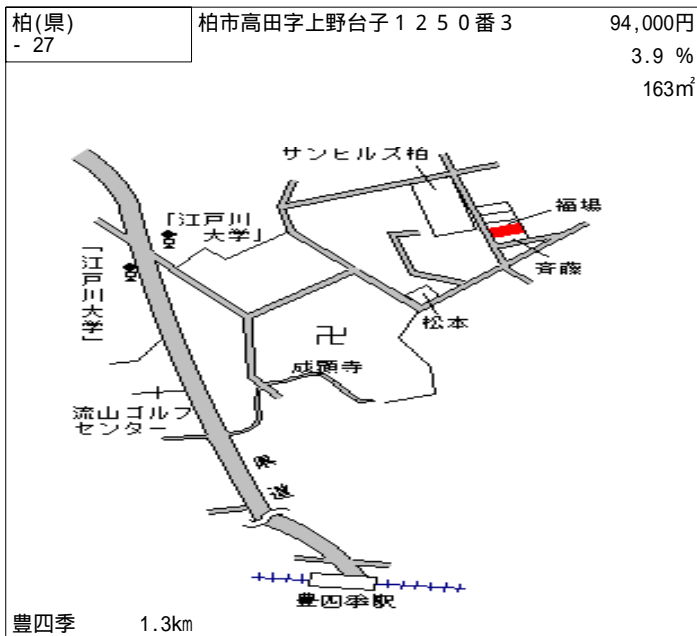

柏 600m

柏(県) - 17	柏市光ヶ丘2丁目1741番181 「光ヶ丘2-14-8」	114,000円 5.8 % 115㎡
--------------	---------------------------------	---------------------------

南柏 1.8km

柏(県) - 18	柏市新富町1丁目423番44 「新富町1-13-13」	148,000円 3.3 % 229㎡
--------------	--------------------------------	---------------------------

南柏 1km

柏(県) 5 - 1	柏市末広町 8 2 6 番 4 1 「末広町 4 - 4」 大内ビル	1,010,000円 3.8 % 252㎡
---------------	--	-----------------------------

柏 100m

柏(県) 5 - 2	柏市十余二庚塚 2 7 6 番 2 6 6 株式会社クレックス	139,000円 2.1 % 377㎡
---------------	------------------------------------	---------------------------