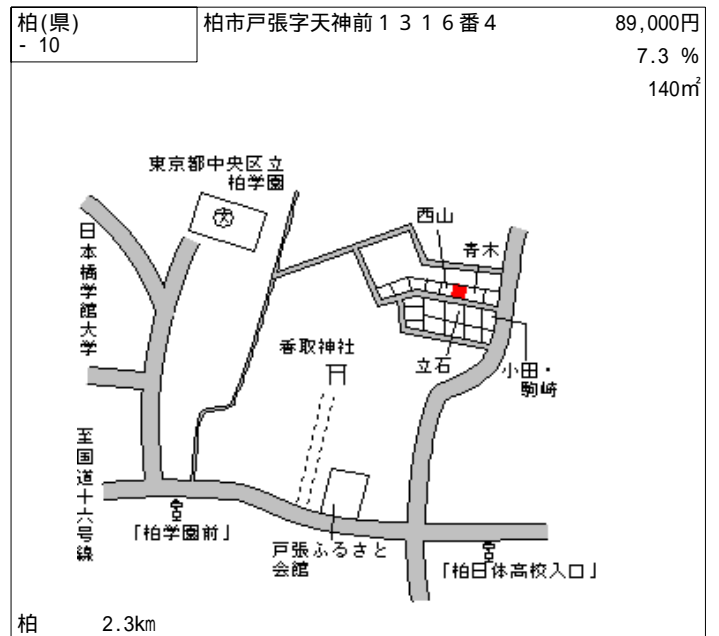

柏(県) - 1	柏市大津ヶ丘4丁目15番11	80,700円 5.1 % 265㎡
-------------	----------------	--------------------------

柏 4.8km

柏(県) - 2	柏市みどり台5丁目31番35 「みどり台5-3-13」	94,500円 6.4 % 173㎡
-------------	--------------------------------	--------------------------

江戸川台 1.6km

柏(県) - 3	柏市大室字正連寺前172番3	104,000円 7.1 % 148㎡
-------------	----------------	---------------------------

柏たなか 1.4km

柏(県) - 4	柏市若柴字入谷津1番237	106,000円 5.4 % 100㎡
-------------	---------------	---------------------------

柏の葉キャンパス 1.2km

柏(県) - 5	柏市伊勢原1丁目14番130 「伊勢原1-9-3」	99,600円 6.0 % 188㎡
-------------	------------------------------	--------------------------

江戸川台 1.8km

柏(県) - 6	柏市松葉町1丁目5番9	141,000円 4.7 % 235㎡
-------------	-------------	---------------------------

北柏 1.5km

柏(県) - 13	柏市東山2丁目1716番313 「東山2-9-16」	93,000円 5.3 % 144㎡
--------------	-------------------------------	--------------------------

北小金 2.7km

柏(県) - 14	柏市篠籠田字今泉1036番10	120,000円 7.0 % 145㎡
--------------	-----------------	---------------------------