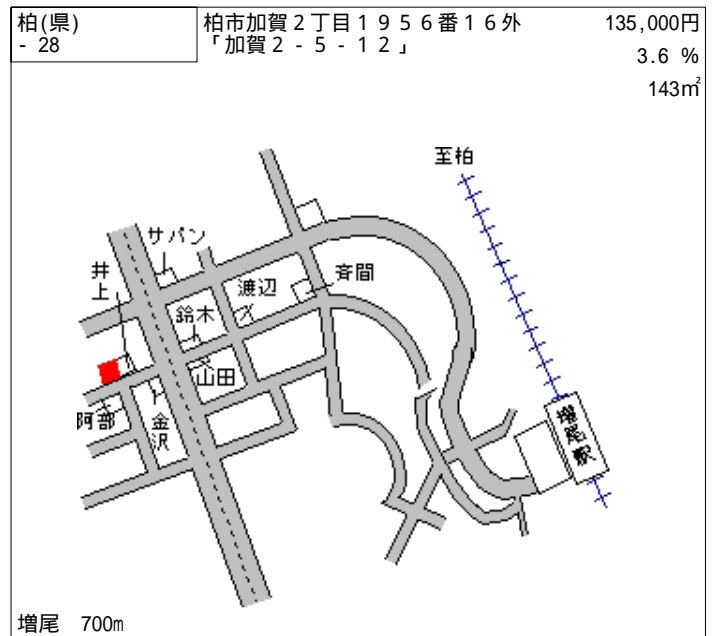

北柏 1.5km

柏(県) - 13	柏市東山2丁目1716番313 「東山2-9-16」	93,000円 5.3 % 144㎡
--------------	-------------------------------	--------------------------

北小金 2.7km

柏(県) - 14	柏市篠籠田字今泉1036番10	120,000円 7.0 % 145㎡
--------------	-----------------	---------------------------

豊四季 1.2km

柏(県) - 15	柏市明原4丁目40番5 「明原4-11-30」	194,000円 4.4 % 99㎡
--------------	----------------------------	--------------------------

柏 700m

柏(県) - 16	柏市あけぼの4丁目231番15 「あけぼの4-4-2」	175,000円 3.3 % 153㎡
--------------	--------------------------------	---------------------------

柏 600m

柏(県) - 17	柏市光ヶ丘2丁目1741番181 「光ヶ丘2-14-8」	114,000円 5.8 % 115㎡
--------------	---------------------------------	---------------------------

南柏 1.8km

柏(県) - 18	柏市新富町1丁目423番44 「新富町1-13-13」	148,000円 3.3 % 229㎡
--------------	--------------------------------	---------------------------

南柏 1km

柏(県) 5 - 1	柏市末広町 8 2 6 番 4 1 「末広町 4 - 4」 大内ビル	1,010,000円 3.8 % 252㎡
---------------	--	-----------------------------

柏 100m

柏(県) 5 - 2	柏市十余二庚塚 2 7 6 番 2 6 6 株式会社クレックス	139,000円 2.1 % 377㎡
---------------	------------------------------------	---------------------------