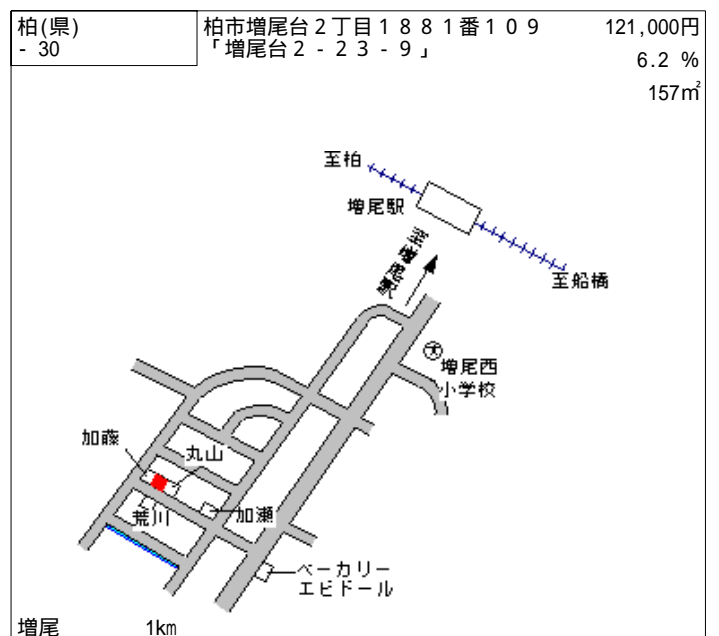

北柏 1.5km

柏(県) - 13	柏市東山2丁目1716番313 「東山2-9-16」	93,000円 5.3 % 144㎡
--------------	-------------------------------	--------------------------

北小金 2.7km

柏(県) - 14	柏市篠籠田字今泉1036番10	120,000円 7.0 % 145㎡
--------------	-----------------	---------------------------

柏 600m

柏(県) - 17	柏市光ヶ丘2丁目1741番181 「光ヶ丘2-14-8」	114,000円 5.8 % 115㎡
--------------	---------------------------------	---------------------------

南柏 1.8km

柏(県) - 18	柏市新富町1丁目423番44 「新富町1-13-13」	148,000円 3.3 % 229㎡
--------------	--------------------------------	---------------------------

南柏 1km

柏(県) 5 - 1	柏市末広町 8 2 6 番 4 1 「末広町 4 - 4」 大内ビル	1,010,000円 3.8 % 252㎡
---------------	--	-----------------------------

柏 100m

柏(県) 5 - 2	柏市十余二庚塚 2 7 6 番 2 6 6 株式会社クレックス	139,000円 2.1 % 377㎡
---------------	------------------------------------	---------------------------