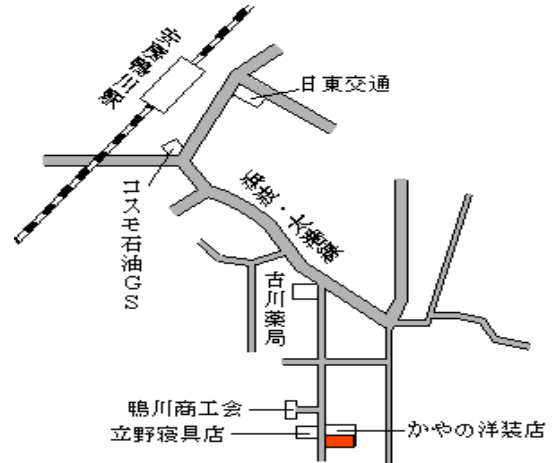

安房鴨川 8.8km

鴨川(県) - 3	鴨川市東江見字畑ケ中 4 1 7 番	26,300円 12.0 % 304㎡
--------------	--------------------	---------------------------

江見 150m

鴨川(県) - 4	鴨川市横渚字上原 1 4 7 1 番 8	32,800円 12.3 % 115㎡
--------------	----------------------	---------------------------

安房鴨川 1.2km

鴨川(県) - 5	鴨川市大海字仲村 1 9 7 9 番	21,500円 13.3 % 158㎡
--------------	--------------------	---------------------------

大海 340m

鴨川(県) - 6	鴨川市宮字赤羽 1 7 3 6 番 1 7	21,000円 13.6 % 163㎡
--------------	-----------------------	---------------------------

大海 1.8km

鴨川(県) 5 - 1	鴨川市横渚字沼里 1 1 0 2 番 4	54,500円
----------------	----------------------	---------

有限会社高橋容器

16.2 %

645m²

安房鴨川 230m

鴨川(県) 5 - 2	鴨川市前原字稲荷町 2 3 1 番外	36,500円
----------------	--------------------	---------

株式会社信陽堂薬局

13.1 %

181m²

安房鴨川 620m