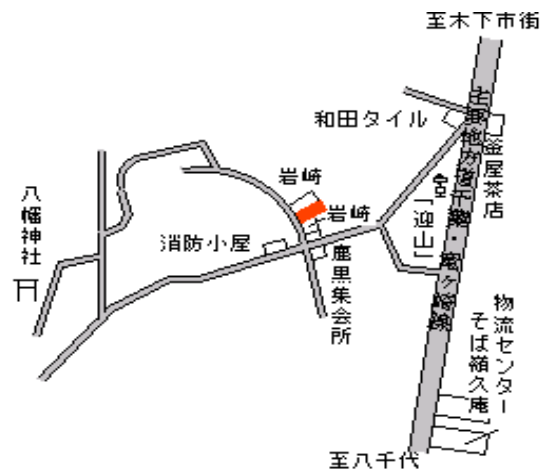

印西(県) 5 - 1	印西市大森字六軒4 3 7 0 番1の2	53,000円
----------------	----------------------	---------

おしどや 写真館

1.5 %
234㎡

木下 560m

印西(県) 10 - 1	印西市鹿黒字堀込4 3 5 番1外	15,300円
-----------------	-------------------	---------

1.3 %
1,237㎡

木下 2.8km