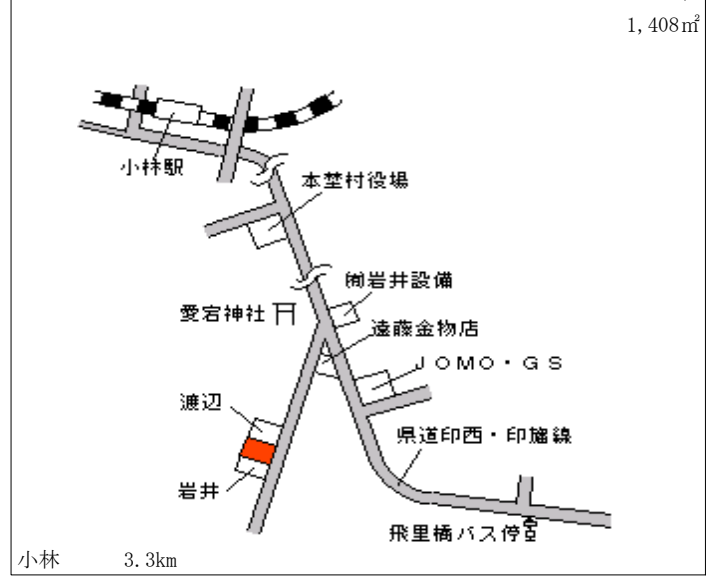

本埜(県) 10 - 2	印旛郡本埜村中根字高木内244番2	12,100円 ▲ 3.2 % 1,408m²