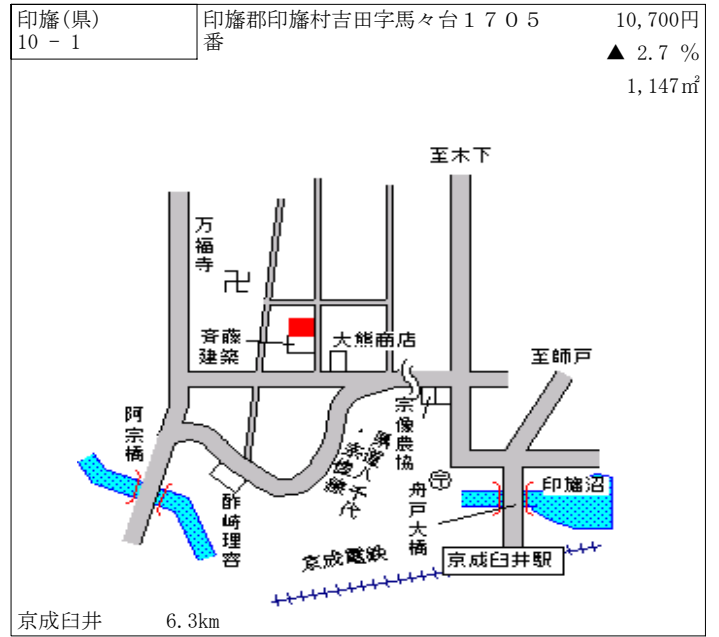

酒々井(県) - 1	印旛郡酒々井町中央台2丁目14番 10	68,000円 ▲ 0.4 % 227㎡
---------------	------------------------	----------------------------

酒々井 650m

酒々井(県) - 2	印旛郡酒々井町上岩橋字岩崎348 番5	53,000円 ▲ 2.9 % 165㎡
---------------	------------------------	----------------------------

京成酒々井 600m

酒々井(県) - 3	印旛郡酒々井町東酒々井4丁目4番 145	62,600円 ▲ 2.9 % 198㎡
---------------	-------------------------	----------------------------

酒々井 750m

酒々井(県) - 4	印旛郡酒々井町上本佐倉1丁目6番 4	39,800円 ▲ 4.8 % 169㎡
---------------	-----------------------	----------------------------

酒々井 2.7km

酒々井(県) 10 - 1	印旛郡酒々井町尾上字馬場354番 10 - 1	10,500円 ▲ 5.4 % 1,682㎡
------------------	----------------------------	------------------------------

酒々井 2.5km

本埜(県) 10 - 1	印旛郡本埜村滝字古内281番2外	14,600円 ▲ 3.9 % 1,659m <sup>2</sup>
-----------------	------------------	---