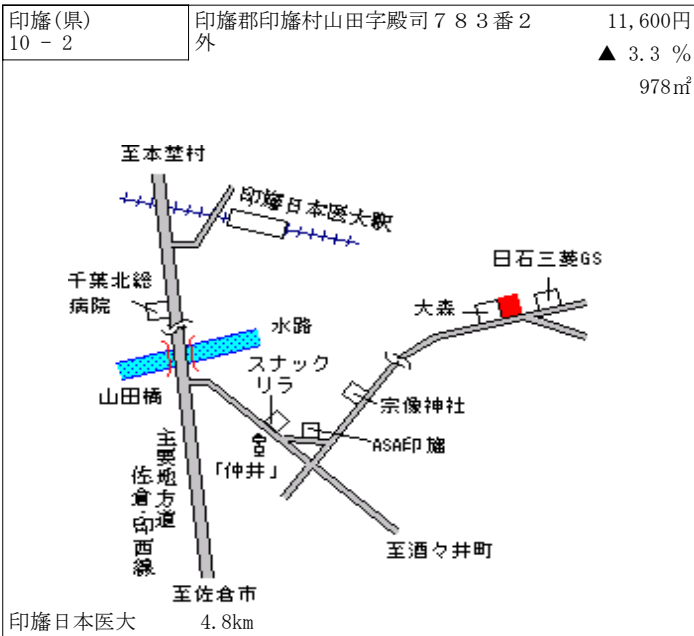

酒々井(県) - 1	印旛郡酒々井町中央台2丁目14番 10	68,000円 ▲ 0.4 % 227㎡
---------------	------------------------	----------------------------

酒々井 650m

酒々井(県) - 2	印旛郡酒々井町上岩橋字岩崎348 番5	53,000円 ▲ 2.9 % 165㎡
---------------	------------------------	----------------------------

京成酒々井 600m

酒々井(県) - 3	印旛郡酒々井町東酒々井4丁目4番 145	62,600円 ▲ 2.9 % 198㎡
---------------	-------------------------	----------------------------

酒々井 750m

酒々井(県) - 4	印旛郡酒々井町上本佐倉1丁目6番 4	39,800円 ▲ 4.8 % 169㎡
---------------	-----------------------	----------------------------

酒々井 2.7km

酒々井(県) 10 - 1	印旛郡酒々井町尾上字馬場354番 10 - 1	10,500円 ▲ 5.4 % 1,682㎡
------------------	----------------------------	------------------------------

酒々井 2.5km

本埜(県) 10 - 1	印旛郡本埜村滝字古内281番2外	14,600円 ▲ 3.9 % 1,659m <sup>2</sup>
-----------------	------------------	---