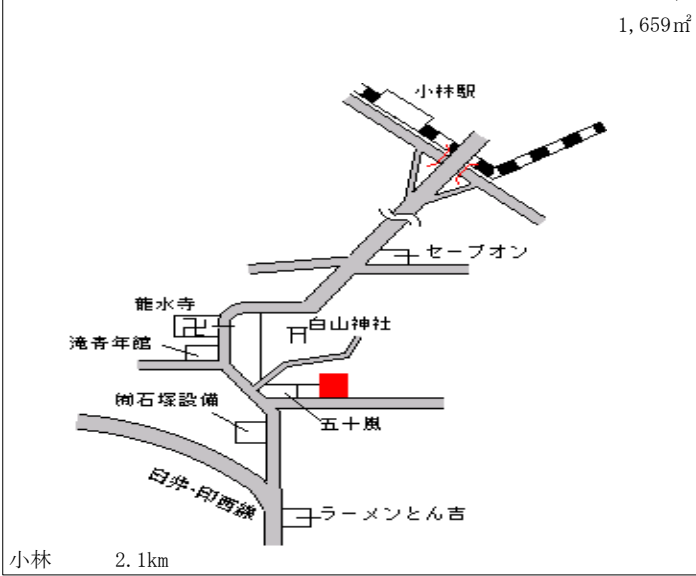

酒々井(県) - 1	印旛郡酒々井町中央台2丁目14番 10	68,000円 ▲ 0.4 % 227㎡
---------------	------------------------	----------------------------

酒々井 650m

酒々井(県) - 2	印旛郡酒々井町上岩橋字岩崎348 番5	53,000円 ▲ 2.9 % 165㎡
---------------	------------------------	----------------------------

京成酒々井 600m

酒々井(県) - 3	印旛郡酒々井町東酒々井4丁目4番 145	62,600円 ▲ 2.9 % 198㎡
---------------	-------------------------	----------------------------

酒々井 750m

酒々井(県) - 4	印旛郡酒々井町上本佐倉1丁目6番 4	39,800円 ▲ 4.8 % 169㎡
---------------	-----------------------	----------------------------

酒々井 2.7km

酒々井(県) 10 - 1	印旛郡酒々井町尾上字馬場354番 10 - 1	10,500円 ▲ 5.4 % 1,682㎡
------------------	----------------------------	------------------------------

酒々井 2.5km

本埜(県) 10 - 1	印旛郡本埜村滝字古内281番2外	14,600円 ▲ 3.9 % 1,659m <sup>2</sup>
-----------------	------------------	---