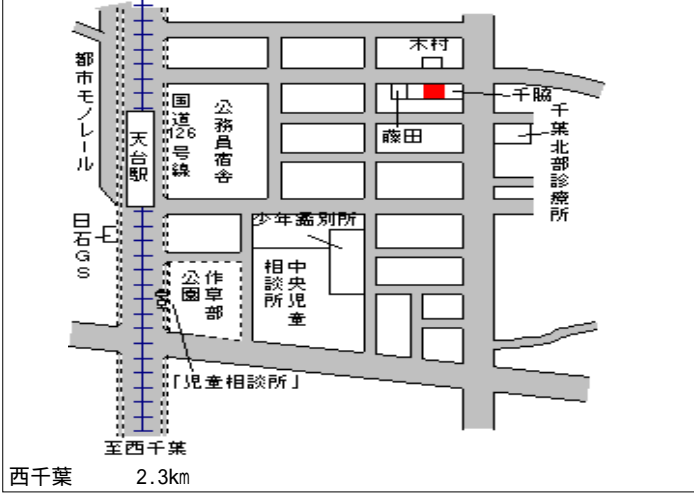

稲毛(県) 千葉市稲毛区天台1丁目1080番 127,000円
 - 1 4 「天台1-19-6」 4.5%
 238㎡

至西千葉 2.3km

稲毛(県) 千葉市稲毛区萩台町696番117 104,000円
 - 2 5.5%
 170㎡

稲毛 3.2km

稲毛(県) 千葉市稲毛区園生町989番5外 109,000円
 - 3 5.2%
 163㎡

稲毛 2km

稲毛(県) 千葉市稲毛区宮野木町835番87 110,000円
 - 4 6.0%
 164㎡

稲毛 2.3km

稲毛(県) 千葉市稲毛区長沼町253番35 98,000円
 - 5 4.9%
 149㎡

稲毛 3.6km

稲毛(県) 千葉市稲毛区小中台町1095番3 182,000円
 - 6 「小仲台7-10-23」 6.7%
 132㎡

稲毛 850m