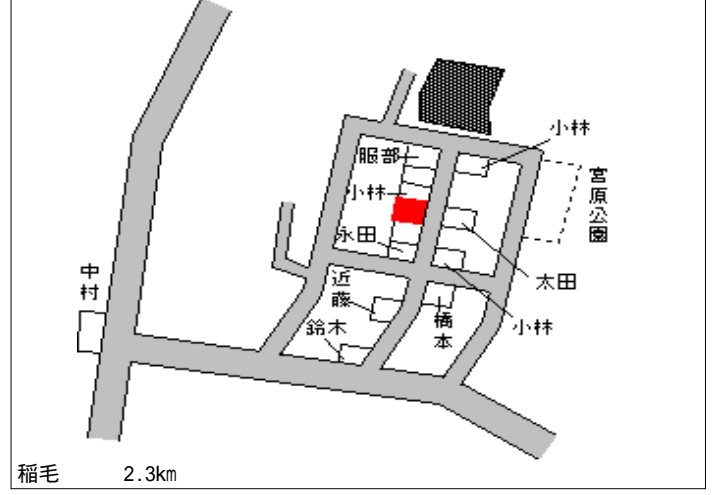

稲毛(県) 千葉市稲毛区天台1丁目1080番 127,000円
 - 1 4 「天台1-19-6」 4.5%
 238㎡

至西千葉 2.3km

稲毛(県) 千葉市稲毛区萩台町696番117 104,000円
 - 2 5.5%
 170㎡

稲毛 3.2km

稲毛(県) 千葉市稲毛区園生町989番5外 109,000円
 - 3 5.2%
 163㎡

稲毛 2km

稲毛(県) 千葉市稲毛区宮野木町835番87 110,000円
 - 4 6.0%
 164㎡

稲毛 2.3km

稲毛(県) 千葉市稲毛区長沼町253番35 98,000円
 - 5 4.9%
 149㎡

稲毛 3.6km

稲毛(県) 千葉市稲毛区小中台町1095番3 182,000円
 - 6 「小仲台7-10-23」 6.7%
 132㎡

稲毛 850m