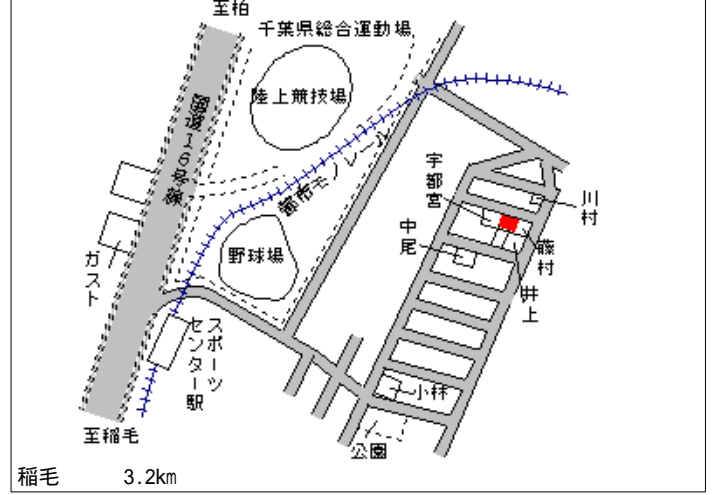

稲毛(県) 千葉市稲毛区天台1丁目1080番 127,000円
 - 1 4 「天台1-19-6」 4.5%
 238㎡

至西千葉 2.3km

稲毛(県) 千葉市稲毛区萩台町696番117 104,000円
 - 2 5.5%
 170㎡

稲毛 3.2km

稲毛(県) 千葉市稲毛区園生町989番5外 109,000円
 - 3 5.2%
 163㎡

稲毛 2km

稲毛(県) 千葉市稲毛区宮野木町835番87 110,000円
 - 4 6.0%
 164㎡

稲毛 2.3km

稲毛(県) 千葉市稲毛区長沼町253番35 98,000円
 - 5 4.9%
 149㎡

稲毛 3.6km

稲毛(県) 千葉市稲毛区小中台町1095番3 182,000円
 - 6 「小仲台7-10-23」 6.7%
 132㎡

稲毛 850m