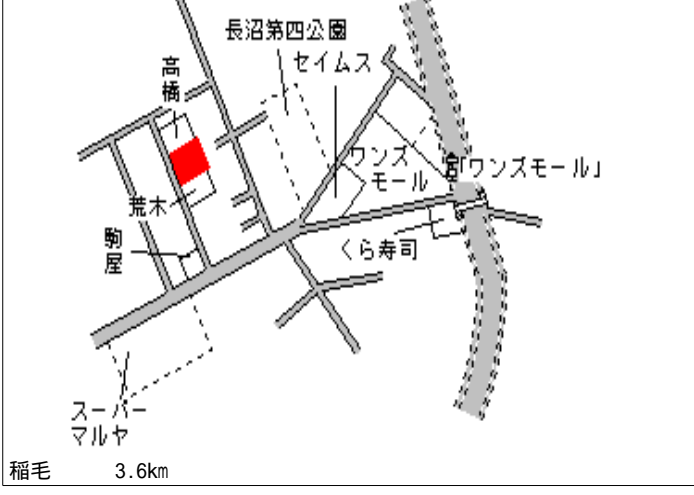

稲毛(県) 千葉市稲毛区天台1丁目1080番 127,000円
 - 1 4 「天台1-19-6」 4.5%
 238㎡

至西千葉 2.3km

稲毛(県) 千葉市稲毛区萩台町696番117 104,000円
 - 2 5.5%
 170㎡

稲毛 3.2km

稲毛(県) 千葉市稲毛区園生町989番5外 109,000円
 - 3 5.2%
 163㎡

稲毛 2km

稲毛(県) 千葉市稲毛区宮野木町835番87 110,000円
 - 4 6.0%
 164㎡

稲毛 2.3km

稲毛(県) 千葉市稲毛区長沼町253番35 98,000円
 - 5 4.9%
 149㎡

稲毛 3.6km

稲毛(県) 千葉市稲毛区小中台町1095番3 182,000円
 - 6 「小仲台7-10-23」 6.7%
 132㎡

稲毛 850m