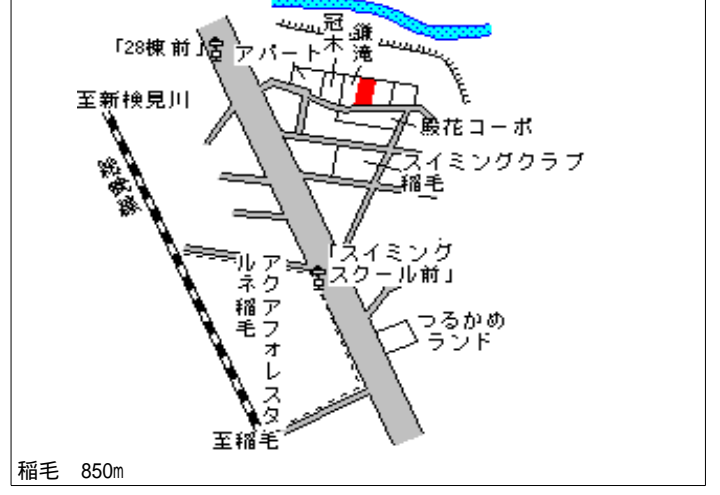

稲毛(県) 千葉市稲毛区天台1丁目1080番 127,000円
 - 1 4 「天台1-19-6」 4.5%
 238㎡

至西千葉 2.3km

稲毛(県) 千葉市稲毛区萩台町696番117 104,000円
 - 2 5.5%
 170㎡

稲毛 3.2km

稲毛(県) 千葉市稲毛区園生町989番5外 109,000円
 - 3 5.2%
 163㎡

稲毛 2km

稲毛(県) 千葉市稲毛区宮野木町835番87 110,000円
 - 4 6.0%
 164㎡

稲毛 2.3km

稲毛(県) 千葉市稲毛区長沼町253番35 98,000円
 - 5 4.9%
 149㎡

稲毛 3.6km

稲毛(県) 千葉市稲毛区小中台町1095番3 182,000円
 - 6 「小仲台7-10-23」 6.7%
 132㎡

稲毛 850m