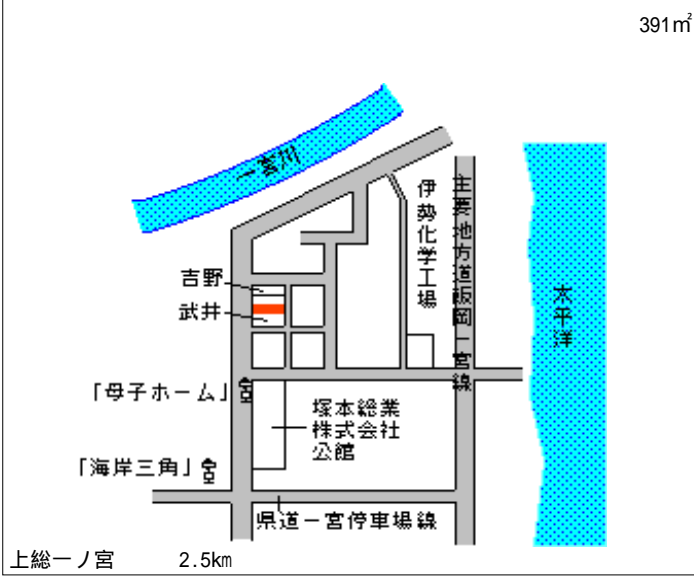

一宮(県) 長生郡一宮町一宮字下龍宮350番 17,600円
 - 1 35 2.2 %
 391㎡

上総一ノ宮 2.5km

一宮(県) 長生郡一宮町東浪見字新熊新田下7 17,000円
 - 2 440番14外 258㎡

東浪見 2.2km

一宮(県) 長生郡一宮町田町1丁目10番2 32,000円
 - 3 3.0 %
 242㎡

上総一ノ宮 480m

一宮(県) 長生郡一宮町一宮字堤下9320番 28,500円
 - 4 1 3.1 %
 223㎡

上総一ノ宮 700m

一宮(県) 長生郡一宮町一宮字通町3丁目30 32,800円
 5 - 1 04番2外 3.5 %
 有限会社東金屋商店 549㎡

上総一ノ宮 300m