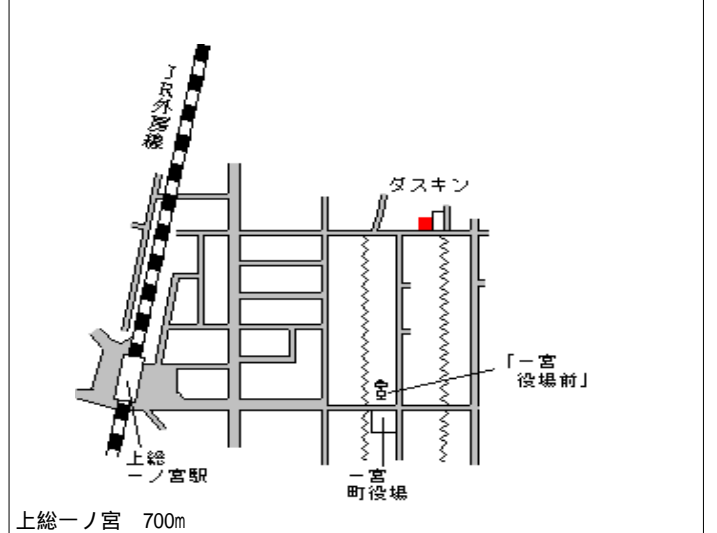

一宮(県) 長生郡一宮町一宮字下龍宮350番 17,600円
 - 1 35 2.2 %
 391㎡

上総一ノ宮 2.5km

一宮(県) 長生郡一宮町東浪見字新熊新田下7 17,000円
 - 2 440番14外 258㎡

東浪見 2.2km

一宮(県) 長生郡一宮町田町1丁目10番2 32,000円
 - 3 3.0 %
 242㎡

上総一ノ宮 480m

一宮(県) 長生郡一宮町一宮字堤下9320番 28,500円
 - 4 1 3.1 %
 223㎡

上総一ノ宮 700m

一宮(県) 長生郡一宮町一宮字通町3丁目30 32,800円
 5 - 1 04番2外 3.5 %
 有限会社東金屋商店 549㎡

上総一ノ宮 300m