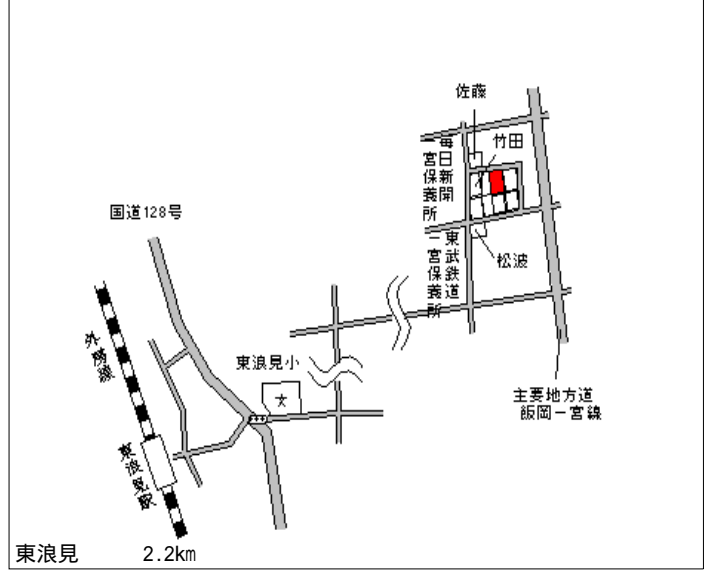

一宮(県) 長生郡一宮町一宮字下龍宮350番 17,600円
 - 1 35 2.2 %
 391㎡

上総一ノ宮 2.5km

一宮(県) 長生郡一宮町東浪見字新熊新田下7 17,000円
 - 2 440番14外 258㎡

東浪見 2.2km

一宮(県) 長生郡一宮町田町1丁目10番2 32,000円
 - 3 3.0 %
 242㎡

上総一ノ宮 480m

一宮(県) 長生郡一宮町一宮字堤下9320番 28,500円
 - 4 1 3.1 %
 223㎡

上総一ノ宮 700m

一宮(県) 長生郡一宮町一宮字通町3丁目30 32,800円
 5 - 1 04番2外 3.5 %
 有限会社東金屋商店 549㎡

上総一ノ宮 300m