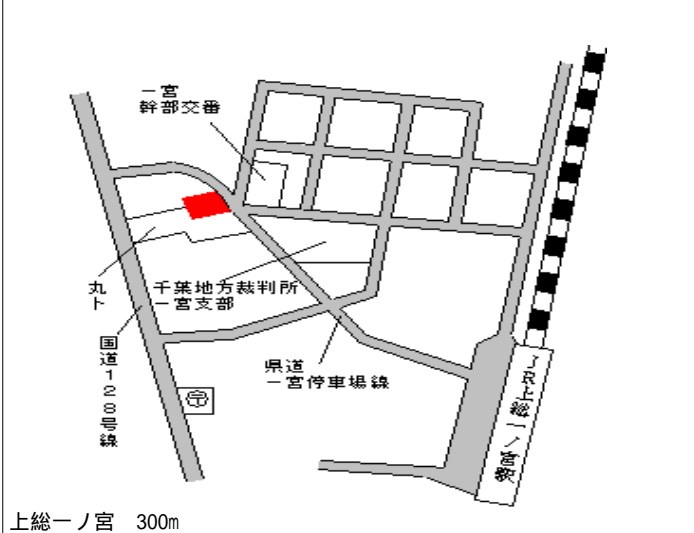

一宮(県) 長生郡一宮町一宮字下龍宮350番 17,600円
 - 1 35 2.2 %
 391㎡

上総一ノ宮 2.5km

一宮(県) 長生郡一宮町東浪見字新熊新田下7 17,000円
 - 2 440番14外 258㎡

東浪見 2.2km

一宮(県) 長生郡一宮町田町1丁目10番2 32,000円
 - 3 3.0 %
 242㎡

上総一ノ宮 480m

一宮(県) 長生郡一宮町一宮字堤下9320番 28,500円
 - 4 1 3.1 %
 223㎡

上総一ノ宮 700m

一宮(県) 長生郡一宮町一宮字通町3丁目30 32,800円
 5 - 1 04番2外 3.5 %
 有限会社東金屋商店 549㎡

上総一ノ宮 300m