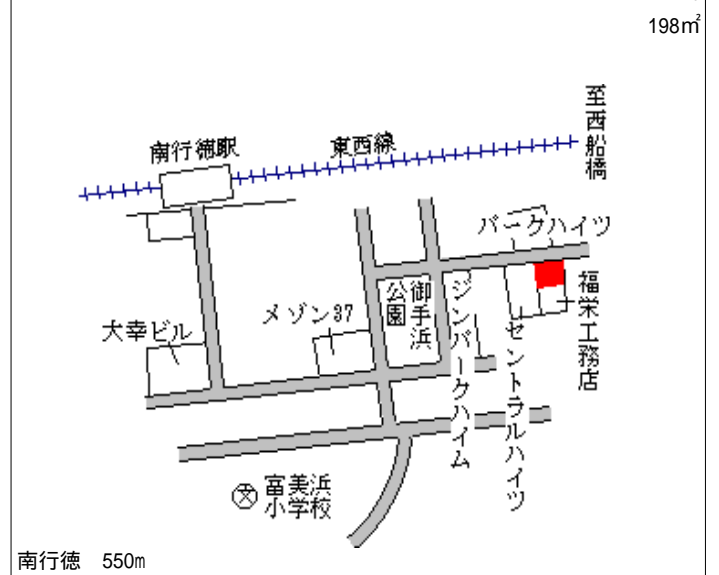

本八幡 3.4km

市川(県) - 9	市川市末広2丁目11番7 「末広2-11-16」	257,000円 1.2 % 241㎡
--------------	-----------------------------	---------------------------

行徳 770m

市川(県) - 10	市川市福栄2丁目18番10 「福栄2-18-17」	249,000円 1.2 % 188㎡
---------------	------------------------------	---------------------------

行徳 1.1km

市川(県) - 11	市川市入船7番18外 「入船7-5」	247,000円 1.2 % 200㎡
---------------	-----------------------	---------------------------

行徳 1km

市川(県) - 12	市川市新田2丁目1223番1 「新田2-28-14」	267,000円 1.8 % 146㎡
---------------	-------------------------------	---------------------------

市川 650m

市川(県) 市川市河原7 2 2番 1 1外 178,000円
 - 19 「河原1 2 - 1 1」 0.6 %
 181㎡

市川(県) 市川市宮久保3丁目5 3 4番 3 3 168,000円
 - 20 「宮久保3 - 8 - 1 1」 109㎡

市川(県) 市川市中山2丁目5 6 7番 2 195,000円
 - 21 「中山2 - 2 - 2」 1.0 %
 129㎡

市川(県) 市川市南行徳1丁目5番1 8 264,000円
 - 22 「南行徳1 - 5 - 1 8」 1.1 %
 198㎡

市川(県) 市川市菅野5丁目1 6 8 3番 5 229,000円
 - 23 「菅野5 - 9 - 5」 0.9 %
 145㎡

市川(県) 市川市大和田3丁目1 0 6 5番 2外 213,000円
 - 24 「大和田3 - 1 8 - 9」 0.9 %
 182㎡

市川(県) - 25	市川市菅野 1丁目 2 0 番 2 「菅野 1 - 7 - 1 6」	306,000円 0.3 % 390㎡
---------------	---------------------------------------	---------------------------