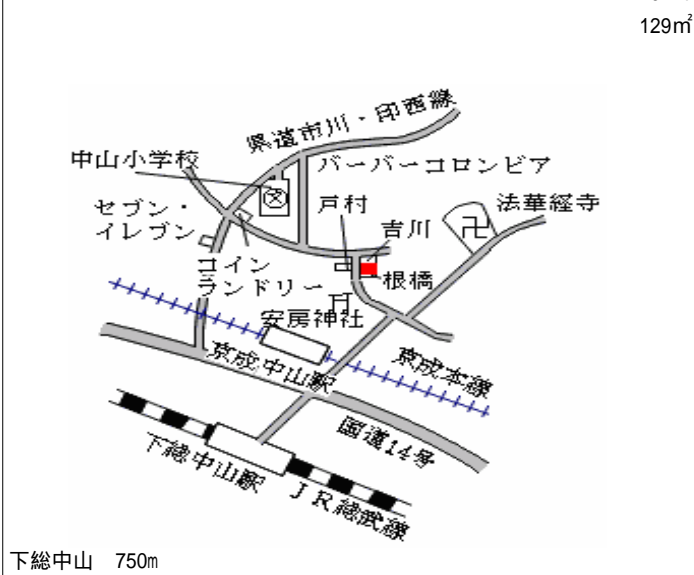

本八幡 3.4km

市川(県) - 9	市川市末広2丁目11番7 「末広2-11-16」	257,000円 1.2 % 241㎡
--------------	-----------------------------	---------------------------

行徳 770m

市川(県) - 10	市川市福栄2丁目18番10 「福栄2-18-17」	249,000円 1.2 % 188㎡
---------------	------------------------------	---------------------------

行徳 1.1km

市川(県) - 11	市川市入船7番18外 「入船7-5」	247,000円 1.2 % 200㎡
---------------	-----------------------	---------------------------

行徳 1km

市川(県) - 12	市川市新田2丁目1223番1 「新田2-28-14」	267,000円 1.8 % 146㎡
---------------	-------------------------------	---------------------------

市川 650m

市川(県) 市川市河原7 2 2番 1 1外 178,000円
 - 19 「河原1 2 - 1 1」 0.6 %
 181㎡

市川(県) 市川市宮久保3丁目5 3 4番 3 3 168,000円
 - 20 「宮久保3 - 8 - 1 1」 109㎡

市川(県) 市川市中山2丁目5 6 7番 2 195,000円
 - 21 「中山2 - 2 - 2」 1.0 %
 129㎡

市川(県) 市川市南行徳1丁目5番1 8 264,000円
 - 22 「南行徳1 - 5 - 1 8」 1.1 %
 198㎡

市川(県) 市川市菅野5丁目1 6 8 3番 5 229,000円
 - 23 「菅野5 - 9 - 5」 0.9 %
 145㎡

市川(県) 市川市大和田3丁目1 0 6 5番 2外 213,000円
 - 24 「大和田3 - 1 8 - 9」 0.9 %
 182㎡

市川(県) - 25	市川市菅野 1丁目 2 0 番 2 「菅野 1 - 7 - 1 6」	306,000円 0.3 % 390㎡
---------------	---------------------------------------	---------------------------