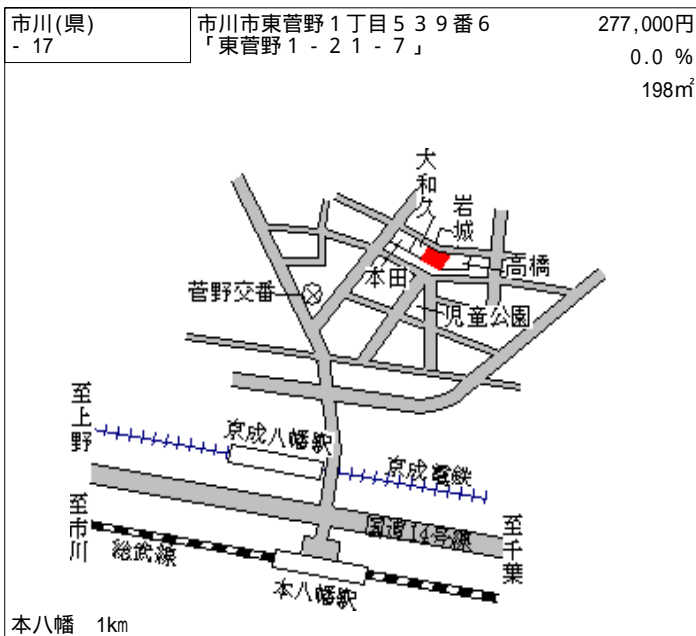

市川(県) - 7	市川市南八幡3丁目231番4外 「南八幡3-15-8」	255,000円 2.7 % 221㎡
--------------	--------------------------------	---------------------------

本八幡 480m

市川(県) - 8	市川市宮久保6丁目909番13 「宮久保6-18-10」	142,000円 169㎡
--------------	---------------------------------	------------------

本八幡 3.4km

市川(県) - 9	市川市末広2丁目11番7 「末広2-11-16」	257,000円 1.2 % 241㎡
--------------	-----------------------------	---------------------------

行徳 770m

市川(県) - 10	市川市福栄2丁目18番10 「福栄2-18-17」	249,000円 1.2 % 188㎡
---------------	------------------------------	---------------------------

行徳 1.1km

市川(県) - 11	市川市入船7番18外 「入船7-5」	247,000円 1.2 % 200㎡
---------------	-----------------------	---------------------------

行徳 1km

市川(県) - 12	市川市新田2丁目1223番1 「新田2-28-14」	267,000円 1.8 % 146㎡
---------------	-------------------------------	---------------------------

市川 650m

市川(県) 市川市河原7 2 2番 1 1外 178,000円
 - 19 「河原1 2 - 1 1」 0.6 %
 181㎡

市川(県) 市川市宮久保3丁目5 3 4番 3 3 168,000円
 - 20 「宮久保3 - 8 - 1 1」 109㎡

市川(県) 市川市中山2丁目5 6 7番 2 195,000円
 - 21 「中山2 - 2 - 2」 1.0 %
 129㎡

市川(県) 市川市南行徳1丁目5番1 8 264,000円
 - 22 「南行徳1 - 5 - 1 8」 1.1 %
 198㎡