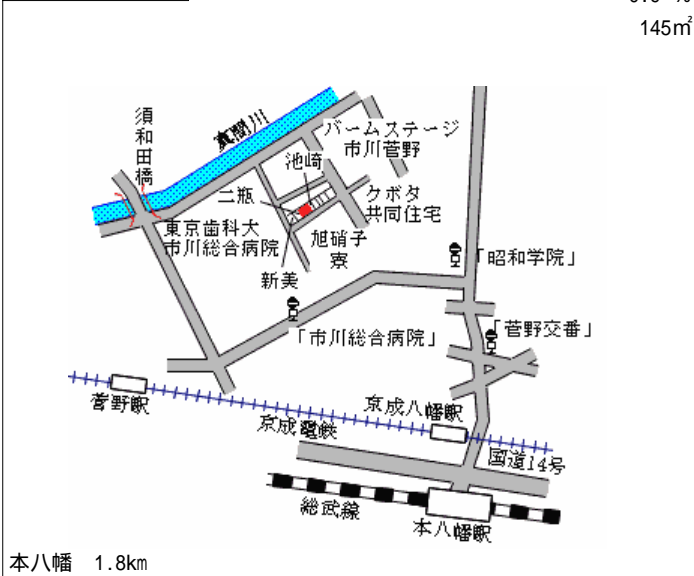

行徳 1.1km

市川(県) - 11	市川市入船7番18外 「入船7-5」	247,000円 1.2 % 200㎡
---------------	-----------------------	---------------------------

行徳 1km

市川(県) - 12	市川市新田2丁目1223番1 「新田2-28-14」	267,000円 1.8 % 146㎡
---------------	-------------------------------	---------------------------

市川 650m

市川(県) 市川市河原7 2 2番 1 1外 178,000円
 - 19 「河原1 2 - 1 1」 0.6 %
 181㎡

市川(県) 市川市宮久保3丁目5 3 4番 3 3 168,000円
 - 20 「宮久保3 - 8 - 1 1」 109㎡

市川(県) 市川市中山2丁目5 6 7番 2 195,000円
 - 21 「中山2 - 2 - 2」 1.0 %
 129㎡

市川(県) 市川市南行徳1丁目5番1 8 264,000円
 - 22 「南行徳1 - 5 - 1 8」 1.1 %
 198㎡

市川(県) 市川市菅野5丁目1 6 8 3番 5 229,000円
 - 23 「菅野5 - 9 - 5」 0.9 %
 145㎡

市川(県) 市川市大和田3丁目1 0 6 5番 2外 213,000円
 - 24 「大和田3 - 1 8 - 9」 0.9 %
 182㎡

市川(県) - 25	市川市菅野 1丁目 2 0 番 2 「菅野 1 - 7 - 1 6」	306,000円 0.3 % 390㎡
---------------	---------------------------------------	---------------------------