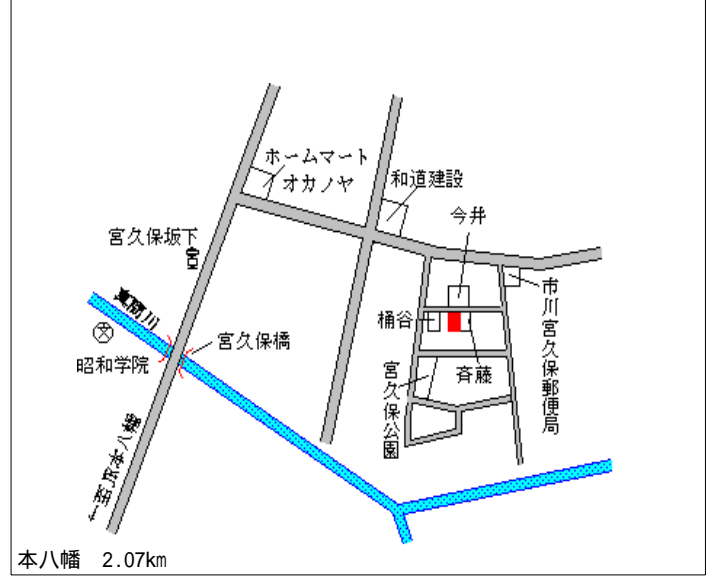

本八幡 3.4km

市川(県) - 9	市川市末広2丁目11番7 「末広2-11-16」	257,000円 1.2 % 241㎡
--------------	-----------------------------	---------------------------

行徳 770m

市川(県) - 10	市川市福栄2丁目18番10 「福栄2-18-17」	249,000円 1.2 % 188㎡
---------------	------------------------------	---------------------------

行徳 1.1km

市川(県) - 11	市川市入船7番18外 「入船7-5」	247,000円 1.2 % 200㎡
---------------	-----------------------	---------------------------

行徳 1km

市川(県) - 12	市川市新田2丁目1223番1 「新田2-28-14」	267,000円 1.8 % 146㎡
---------------	-------------------------------	---------------------------

市川 650m

市川(県) 市川市河原7 2 2番 1 1外 178,000円
 - 19 「河原1 2 - 1 1」 0.6 %
 181㎡

市川(県) 市川市宮久保3丁目5 3 4番 3 3 168,000円
 - 20 「宮久保3 - 8 - 1 1」 109㎡

市川(県) 市川市中山2丁目5 6 7番 2 195,000円
 - 21 「中山2 - 2 - 2」 1.0 %
 129㎡

市川(県) 市川市南行徳1丁目5番1 8 264,000円
 - 22 「南行徳1 - 5 - 1 8」 1.1 %
 198㎡

市川(県) 市川市菅野5丁目1 6 8 3番 5 229,000円
 - 23 「菅野5 - 9 - 5」 0.9 %
 145㎡

市川(県) 市川市大和田3丁目1 0 6 5番 2外 213,000円
 - 24 「大和田3 - 1 8 - 9」 0.9 %
 182㎡

市川(県) - 25	市川市菅野 1丁目 2 0 番 2 「菅野 1 - 7 - 1 6」	306,000円 0.3 % 390㎡
---------------	---------------------------------------	---------------------------