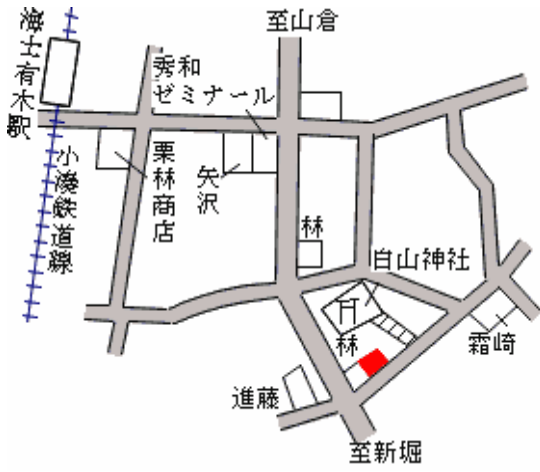

ちはら台 3.6km

市原(県)  
10 - 6

市原市福増字宮ノ越849番

26,800円

▲ 12.1 %

495m<sup>2</sup>

海士有木 1.5km