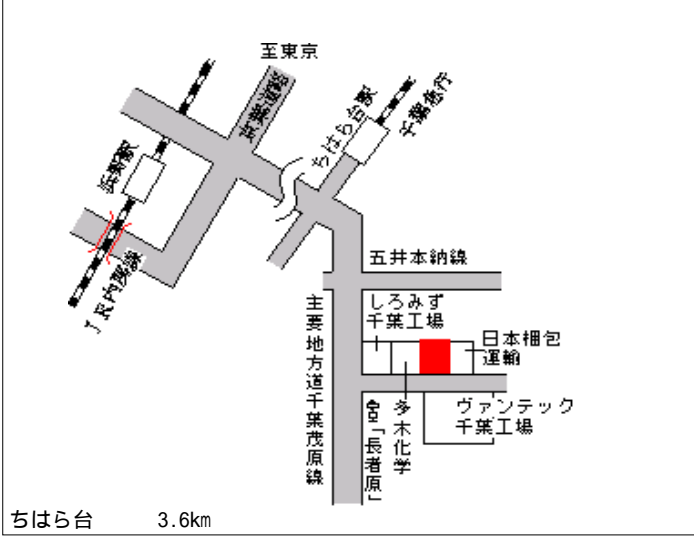

上総牛久 200m

市原(県) 7 - 1	市原市青柳 2 丁目 6 番 4 清水塗装工業 株式会社	28,600円 0.0 % 564㎡
----------------	---------------------------------	--------------------------

姉ヶ崎 2.9km

市原(県) 7 - 2	市原市五井 9 0 9 3 番 1 外 丸泉興業(株)	33,200円 0.6 % 1,013㎡
----------------	--------------------------------	----------------------------

五井 2.2km

市原(県) 9 - 1	市原市潤井戸字君ヶ台2053番1 外	18,500円 0.0 % 14,546㎡
----------------	-----------------------	-----------------------------

市原(県) 10 - 1	市原市松崎字花之台493番	14,100円 0.7 % 1,120㎡
-----------------	---------------	----------------------------