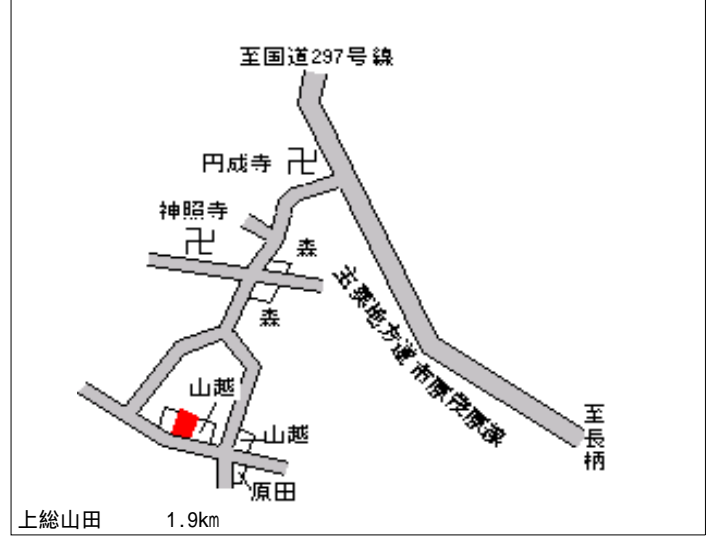

上総牛久 200m

市原(県) 7 - 1	市原市青柳 2 丁目 6 番 4 清水塗装工業 株式会社	28,600円 0.0 % 564㎡
----------------	---------------------------------	--------------------------

姉ヶ崎 2.9km

市原(県) 7 - 2	市原市五井 9 0 9 3 番 1 外 丸泉興業(株)	33,200円 0.6 % 1,013㎡
----------------	--------------------------------	----------------------------

五井 2.2km

市原(県) 9 - 1	市原市潤井戸字君ヶ台2053番1 外	18,500円 0.0 % 14,546㎡
----------------	-----------------------	-----------------------------

市原(県) 10 - 1	市原市松崎字花之台493番	14,100円 0.7 % 1,120㎡
-----------------	---------------	----------------------------