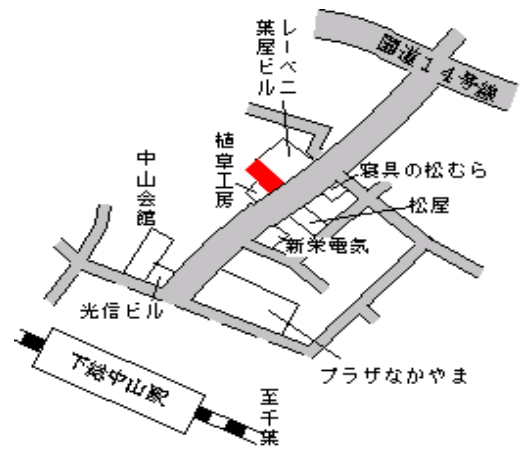

166,000円
2.4 %
116㎡

船橋(県)
- 30

船橋市新高根2丁目2765番68
「新高根2-20-3」

102,000円
6.4 %
155㎡

船橋(県) 船橋市前原西2丁目265番6 200,000円
 - 31 「前原西2-41-3」 1.0%
 132m²

津田沼 650m

船橋(県) 船橋市南三咲2丁目411番280 115,000円
 - 32 「南三咲2-21-7」 4.2%
 178m²

滝不動 400m

船橋(県) 船橋市松が丘2丁目746番5 97,500円
 - 33 「松が丘2-3-3」 5.3%
 172m²

高根木戸 2.3km

船橋(県) 船橋市西船5丁目448番2 226,000円
 - 34 「西船5-19-16」 0.4%
 113m²

西船橋 600m

船橋(県) 船橋市夏見台1丁目728番31 169,000円
 - 35 「夏見台1-6-15」 1.7%
 184m²

船橋 2.2km

船橋(県) 船橋市本中山2丁目227番2外 320,000円
 5-1 「本中山2-18-3」 1.5%
 カタクローバービル 210m²

下総中山 120m

船橋(県) 船橋市葛飾町2丁目384番6 270,000円
5-2 第二小森ビル 1.1%
82m²

西船橋 450m

船橋(県) 船橋市本町6丁目1346番3 600,000円
5-3 「本町6-6-3」 1.6%
竹内ビル 278m²