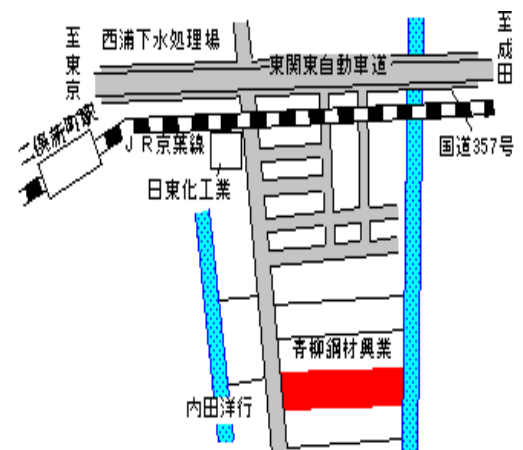

二和向台 170m

船橋(県) 船橋市本町2丁目2325番10 280,000円
5-7 「本町2-7-9」 3.4%
住友生命船橋ビル 333m²

船橋 780m

船橋(県) 5 - 8 船橋市西船 4丁目277番2 274,000円
 「西船4-17-9」 1.1%
 すきつばマート 171㎡

西船橋 200m

船橋(県) 5 - 9 船橋市前原西2丁目586番 633,000円
 「前原西2-13-13」 1.9%
 大塚ビル 226㎡

津田沼 180m

船橋(県) 5 - 10 船橋市宮本 4丁目225番1 176,000円
 「宮本4-17-1」 4.9%
 あさひ亭 200㎡

船橋競馬場 330m

船橋(県) 7 - 1 船橋市海神町東1丁目1039番2 156,000円
 「7-1」 1.9%
 228㎡

西船橋 1.3km

船橋(県) 7 - 2 船橋市日の出 1丁目5番53 113,000円
 「日の出1-5-3」 4.2%
 238㎡

船橋 1.7km

船橋(県) 9 - 1 船橋市西浦 2丁目6番2外 45,000円
 「西浦2-14-1」 7.0%
 26,607㎡

二俣新町 1.3km

船橋(県)
10 - 1

船橋市金堀町10番

28,500円

5.9 %

657m²