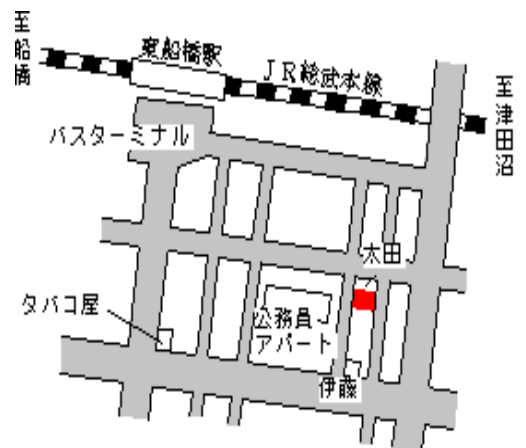

船橋(県)
- 3

船橋市海神3丁目6番82
「海神3-6-19」

200,000円
1.0 %
150㎡

海神 600m

船橋(県)
- 4

船橋市浜町1丁目4番67
「浜町1-37-13」

163,000円
0.0 %
132㎡

船橋競馬場 500m

船橋(県)
- 5

船橋市丸山5丁目1番27外
「丸山5-33-11」

120,000円
4.8 %
171㎡

馬込沢 280m

船橋(県)
- 6

船橋市東船橋4丁目3番022
「東船橋4-25-5」

240,000円
3.0 %
188㎡

東船橋 350m

船橋(県) - 7	船橋市市場1丁目1968番6 「市場1-2-11」	198,000円 1.0 % 147㎡
--------------	------------------------------	---------------------------

船橋 1km

船橋(県) - 8	船橋市前貝塚町366番58	132,000円 2.9 % 192㎡
--------------	---------------	---------------------------

塚田 950m

船橋(県) - 9	船橋市高野台4丁目686番172 「高野台4-7-16」	75,000円 8.2 % 100㎡
--------------	---------------------------------	--------------------------

二和向台 2km

船橋(県) - 10	船橋市咲が丘2丁目650番45 「咲が丘2-42-16」	98,000円 10.9 % 151㎡
---------------	---------------------------------	---------------------------