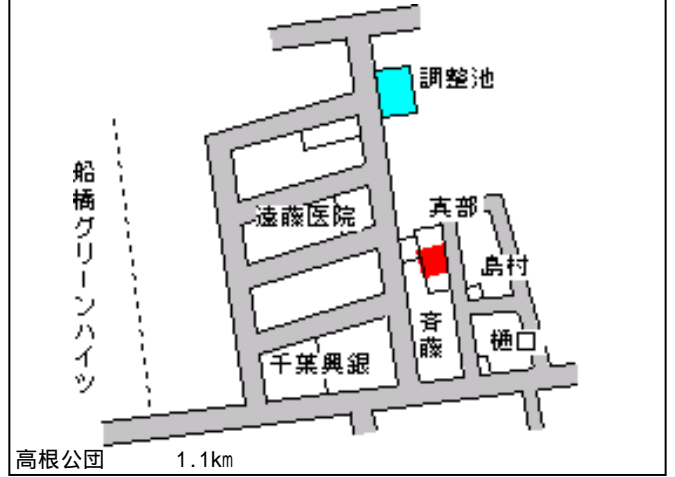

2.6 %
233㎡

北習志野 500m

船橋(県)
- 23

船橋市二宮2丁目80番113 135,000円
「二宮2-32-6」

6.3 %
236㎡

薬園台 700m

船橋(県)
- 24

船橋市芝山1丁目334番106 142,000円
「芝山1-20-8」

5.3 %
173㎡

飯山満 450m

船橋(県)
- 25

船橋市芝山7丁目136番45
「芝山7-26-7」

139,000円
5.4 %
203㎡

船橋(県)
- 26

船橋市習志野台7丁目1583番2
「習志野台7-18-4」

148,000円
2.6 %
162㎡

船橋(県)
- 27

船橋市薬円台4丁目266番7
「薬円台4-17-13」

167,000円
3.5 %
191㎡

船橋(県)
- 28

船橋市大穴北2丁目259番43
「大穴北2-16-8」

83,000円
10.8 %
142㎡

船橋(県)
- 29

船橋市習志野台1丁目1073番5
「習志野台1-18-16」

166,000円
2.4 %
116㎡

船橋(県)
- 30

船橋市新高根2丁目2765番68
「新高根2-20-3」

102,000円
6.4 %
155㎡

船橋(県) 船橋市前原西2丁目265番6 200,000円
 - 31 「前原西2-41-3」 1.0%
 132m²

津田沼 650m

船橋(県) 船橋市南三咲2丁目411番280 115,000円
 - 32 「南三咲2-21-7」 4.2%
 178m²