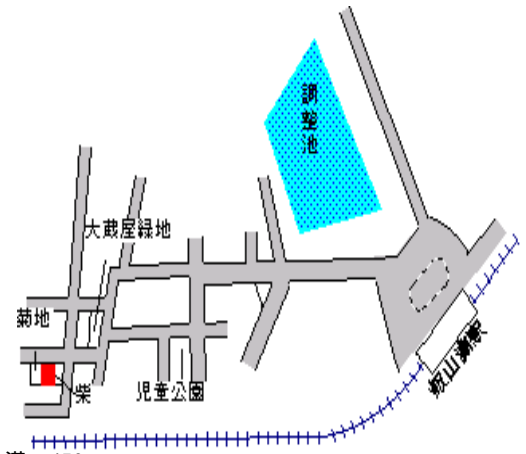

5.4 %
151㎡

三咲 700m

船橋(県)
- 21

船橋市習志野1丁目318番14 120,000円
「習志野1-3-14」

7.0 %
118㎡

習志野 1.5km

船橋(県)
- 22

船橋市西習志野2丁目846番27 150,000円
「西習志野2-28-7」

2.6 %
233㎡

北習志野 500m

船橋(県)
- 23

船橋市二宮2丁目80番113 135,000円
「二宮2-32-6」

6.3 %
236㎡

薬園台 700m

船橋(県)
- 24

船橋市芝山1丁目334番106 142,000円
「芝山1-20-8」

5.3 %
173㎡

飯山満 450m

船橋(県)
- 25

船橋市芝山7丁目136番45
「芝山7-26-7」

139,000円
5.4 %
203㎡

船橋(県)
- 26

船橋市習志野台7丁目1583番2
「習志野台7-18-4」

148,000円
2.6 %
162㎡

船橋(県)
- 27

船橋市薬円台4丁目266番7
「薬円台4-17-13」

167,000円
3.5 %
191㎡

船橋(県)
- 28

船橋市大穴北2丁目259番43
「大穴北2-16-8」

83,000円
10.8 %
142㎡

船橋(県)
- 29

船橋市習志野台1丁目1073番5
「習志野台1-18-16」