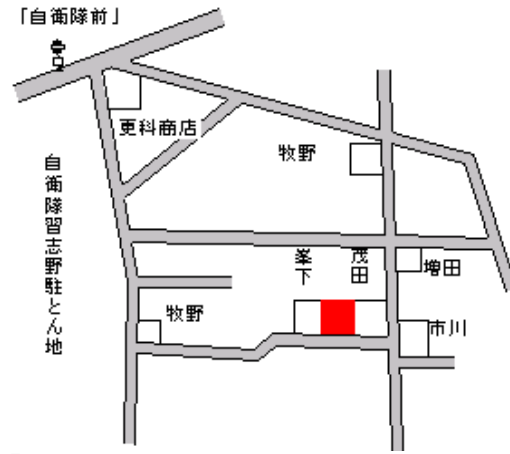

船橋(県) 船橋市二和東6丁目103番141 117,000円
 - 17 「二和東6-6-5」 4.1%
 161m²

船橋(県) 船橋市夏見台6丁目7番72 131,000円
 - 18 「夏見台6-3-2」 2.2%
 126m²

船橋(県)
- 19

船橋市田喜野井4丁目893番15 130,000円
「田喜野井4-5-9」

5.1 %
142㎡

薬園台 900m

船橋(県)
- 20

船橋市三咲2丁目267番16 106,000円
「三咲2-20-23」

5.4 %
151㎡

三咲 700m

船橋(県)
- 21

船橋市習志野1丁目318番14 120,000円
「習志野1-3-14」

7.0 %
118㎡

習志野 1.5km

船橋(県)
- 22

船橋市西習志野2丁目846番27 150,000円
「西習志野2-28-7」

2.6 %
233㎡

北習志野 500m

船橋(県)
- 23

船橋市二宮2丁目80番113 135,000円
「二宮2-32-6」

6.3 %
236㎡

薬園台 700m

船橋(県)
- 24

船橋市芝山1丁目334番106 142,000円
「芝山1-20-8」