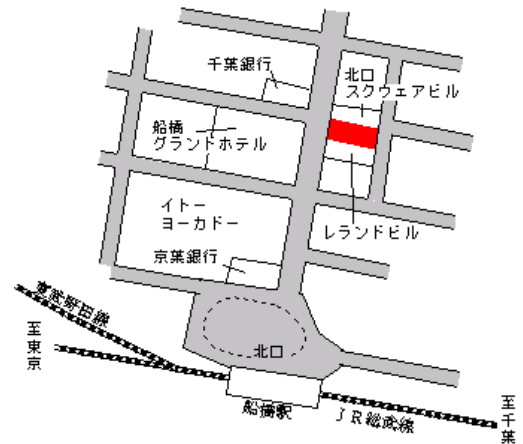

船橋 2.2km

船橋(県) 船橋市本中山2丁目227番2外 320,000円
 5-1 「本中山2-18-3」 1.5%
 カタクローバービル 210m²

下総中山 120m

船橋(県) 船橋市葛飾町2丁目384番6 270,000円
5-2 第二小森ビル 1.1%
82m²

西船橋 450m

船橋(県) 船橋市本町6丁目1346番3 600,000円
5-3 「本町6-6-3」 1.6%
竹内ビル 278m²

船橋 250m

船橋(県) 船橋市本町4丁目1241番7 775,000円
5-4 「本町4-41-28」 1.9%
キクマツヤビル 152m²

船橋 250m

船橋(県) 船橋市習志野台2丁目49番19 250,000円
5-5 「習志野台2-49-17」 4.6%
東海不動産 198m²

北習志野 340m

船橋(県) 船橋市二和東6丁目119番10外 164,000円
5-6 「二和東6-16-8」 9.9%
狩谷ガラス建材 132m²