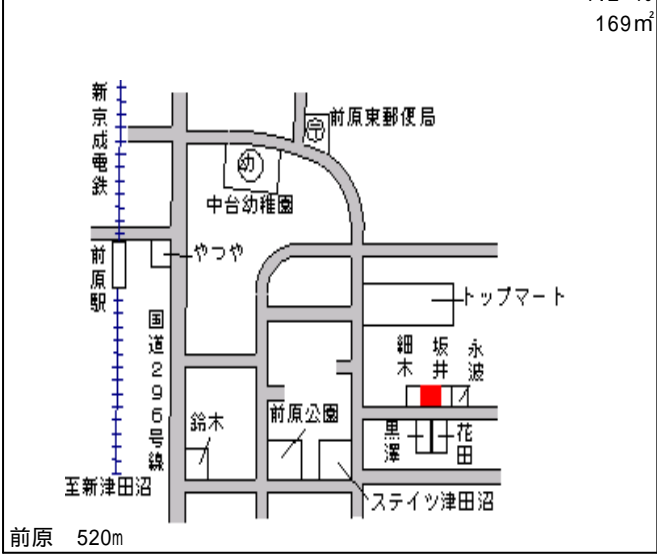

二和向台 1.2km

船橋(県) - 11	船橋市本町4丁目1519番1 「本町4-28-16」	230,000円 151㎡
---------------	-------------------------------	------------------

船橋 650m

船橋(県) - 12	船橋市海神町南1丁目1422番5	188,000円 1.1 % 113㎡
---------------	------------------	---------------------------

西船橋 800m

船橋(県) 船橋市習志野台5丁目24番19 132,000円
 - 13 「習志野台5-24-22」 3.6%
 240m²

船橋(県) 船橋市前原西7丁目756番35 162,000円
 - 14 「前原西7-13-15」 2.4%
 154m²

船橋(県) 船橋市前原東2丁目134番20 163,000円
 - 15 「前原東2-20-20」 1.2%
 169m²

船橋(県) 船橋市上山町2丁目489番7 99,200円
 - 16 5.5%
 185m²

船橋(県) 船橋市二和東6丁目103番141 117,000円
 - 17 「二和東6-6-5」 4.1%
 161m²

船橋(県) 船橋市夏見台6丁目7番72 131,000円
 - 18 「夏見台6-3-2」 2.2%
 126m²

船橋(県)
- 19

船橋市田喜野井4丁目893番15 130,000円
「田喜野井4-5-9」

5.1 %
142㎡

薬園台 900m

船橋(県)
- 20

船橋市三咲2丁目267番16 106,000円
「三咲2-20-23」

5.4 %
151㎡

三咲 700m

船橋(県)
- 21

船橋市習志野1丁目318番14 120,000円
「習志野1-3-14」

7.0 %
118㎡

習志野 1.5km

船橋(県)
- 22

船橋市西習志野2丁目846番27 150,000円
「西習志野2-28-7」