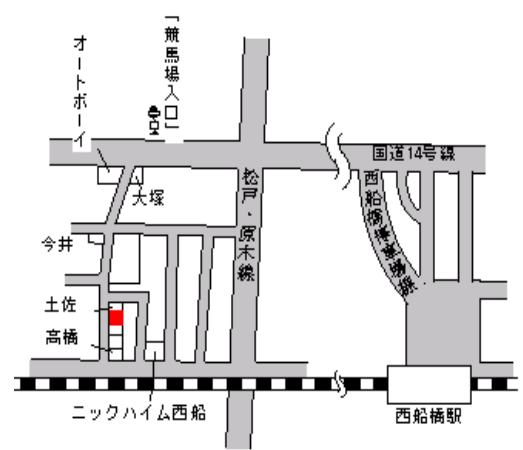

船橋(県)
- 27

船橋市薬円台4丁目266番7
「薬円台4-17-13」

167,000円
3.5 %
191㎡

船橋(県)
- 28

船橋市大穴北2丁目259番43
「大穴北2-16-8」

83,000円
10.8 %
142㎡

船橋(県)
- 29

船橋市習志野台1丁目1073番5
「習志野台1-18-16」

166,000円
2.4 %
116㎡

船橋(県)
- 30

船橋市新高根2丁目2765番68
「新高根2-20-3」

102,000円
6.4 %
155㎡

船橋(県) 船橋市前原西2丁目265番6 200,000円
 - 31 「前原西2-41-3」 1.0%
 132m²

津田沼 650m

船橋(県) 船橋市南三咲2丁目411番280 115,000円
 - 32 「南三咲2-21-7」 4.2%
 178m²

滝不動 400m

船橋(県) 船橋市松が丘2丁目746番5 97,500円
 - 33 「松が丘2-3-3」 5.3%
 172m²

高根木戸 2.3km

船橋(県) 船橋市西船5丁目448番2 226,000円
 - 34 「西船5-19-16」 0.4%
 113m²

西船橋 600m

船橋(県) 船橋市夏見台1丁目728番31 169,000円
 - 35 「夏見台1-6-15」 1.7%
 184m²