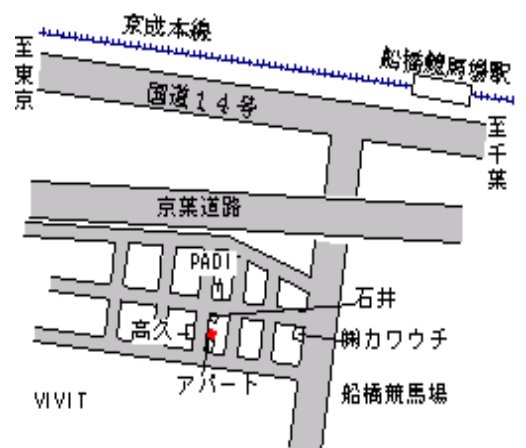

船橋(県)
- 1

船橋市本中山5丁目2番13
「本中山5-8-17」

220,000円
0.0 %
92㎡

下総中山 900m

船橋(県)
- 2

船橋市藤原7丁目4番168
「藤原7-25-26」

109,000円
3.5 %
116㎡

馬込沢 650m

船橋(県)
- 3

船橋市海神3丁目6番82
「海神3-6-19」

200,000円
1.0 %
150㎡

海神 600m

船橋(県)
- 4

船橋市浜町1丁目4番67
「浜町1-37-13」

163,000円
0.0 %
132㎡

船橋競馬場 500m

船橋(県)
- 5

船橋市丸山5丁目1番27外
「丸山5-33-11」

120,000円
4.8 %
171㎡

馬込沢 280m

船橋(県)
- 6

船橋市東船橋4丁目3番022
「東船橋4-25-5」

240,000円
3.0 %
188㎡

東船橋 350m

船橋(県) - 7	船橋市市場1丁目1968番6 「市場1-2-11」	198,000円 1.0 % 147㎡
--------------	------------------------------	---------------------------

船橋 1km

船橋(県) - 8	船橋市前貝塚町366番58	132,000円 2.9 % 192㎡
--------------	---------------	---------------------------