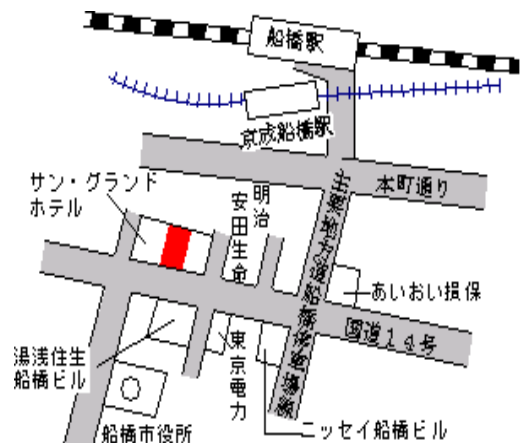

船橋 250m

船橋(県) 船橋市本町4丁目1241番7 775,000円
5-4 「本町4-41-28」 1.9%
キクマツヤビル 152m²

船橋 250m

船橋(県) 船橋市習志野台2丁目49番19 250,000円
5-5 「習志野台2-49-17」 4.6%
東海不動産 198m²

北習志野 340m

船橋(県) 船橋市二和東6丁目119番10外 164,000円
5-6 「二和東6-16-8」 9.9%
狩谷ガラス建材 132m²

二和向台 170m

船橋(県) 船橋市本町2丁目2325番10 280,000円
5-7 「本町2-7-9」 3.4%
住友生命船橋ビル 333m²

船橋 780m

船橋(県) 5 - 8 船橋市西船 4丁目277番2 274,000円
 「西船4-17-9」 1.1%
 すきつばマート 171㎡

西船橋 200m

船橋(県) 5 - 9 船橋市前原西2丁目586番 633,000円
 「前原西2-13-13」 1.9%
 大塚ビル 226㎡

津田沼 180m

船橋(県) 5 - 10 船橋市宮本 4丁目225番1 176,000円
 「宮本4-17-1」 4.9%
 あさひ亭 200㎡

船橋競馬場 330m

船橋(県) 7 - 1 船橋市海神町東1丁目1039番2 156,000円
 「7-1」 1.9%
 228㎡

西船橋 1.3km

船橋(県) 7 - 2 船橋市日の出 1丁目5番53 113,000円
 「日の出1-5-3」 4.2%
 238㎡