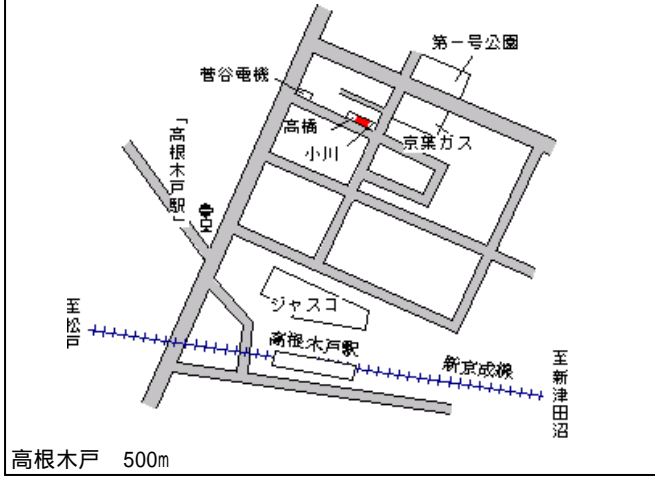

船橋(県)
- 27

船橋市薬円台4丁目266番7
「薬円台4-17-13」

167,000円
3.5 %
191㎡

船橋(県)
- 28

船橋市大穴北2丁目259番43
「大穴北2-16-8」

83,000円
10.8 %
142㎡

船橋(県)
- 29

船橋市習志野台1丁目1073番5
「習志野台1-18-16」

166,000円
2.4 %
116㎡

船橋(県)
- 30

船橋市新高根2丁目2765番68
「新高根2-20-3」

102,000円
6.4 %
155㎡

船橋(県) 船橋市前原西2丁目265番6 200,000円
 - 31 「前原西2-41-3」 1.0%
 132m²

津田沼 650m

船橋(県) 船橋市南三咲2丁目411番280 115,000円
 - 32 「南三咲2-21-7」 4.2%
 178m²