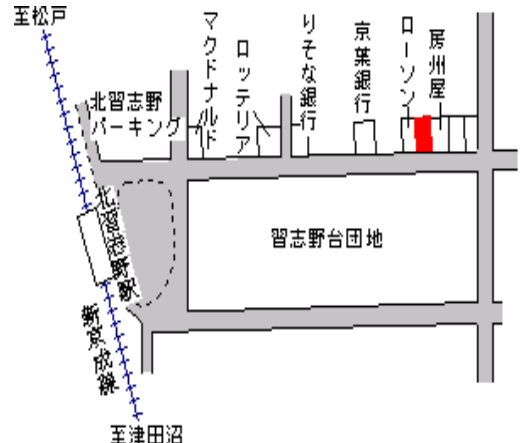

船橋 2.2km

船橋(県) 船橋市本中山2丁目227番2外 320,000円
 5-1 「本中山2-18-3」 1.5%
 カタクローバービル 210m²

下総中山 120m

船橋(県) 船橋市葛飾町2丁目384番6 270,000円
5-2 第二小森ビル 1.1%
82m²

西船橋 450m

船橋(県) 船橋市本町6丁目1346番3 600,000円
5-3 「本町6-6-3」 1.6%
竹内ビル 278m²

船橋 250m

船橋(県) 船橋市本町4丁目1241番7 775,000円
5-4 「本町4-41-28」 1.9%
キクマツヤビル 152m²

船橋 250m

船橋(県) 船橋市習志野台2丁目49番19 250,000円
5-5 「習志野台2-49-17」 4.6%
東海不動産 198m²

北習志野 340m

船橋(県) 船橋市二和東6丁目119番10外 164,000円
5-6 「二和東6-16-8」 9.9%
狩谷ガラス建材 132m²

二和向台 170m

船橋(県) 船橋市本町2丁目2325番10 280,000円
5-7 「本町2-7-9」 3.4%
住友生命船橋ビル 333m²

船橋 780m

船橋(県) 5 - 8 船橋市西船 4丁目277番2 274,000円
 「西船4-17-9」 1.1%
 すきつばマート 171㎡

西船橋 200m

船橋(県) 5 - 9 船橋市前原西2丁目586番 633,000円
 「前原西2-13-13」 1.9%
 大塚ビル 226㎡