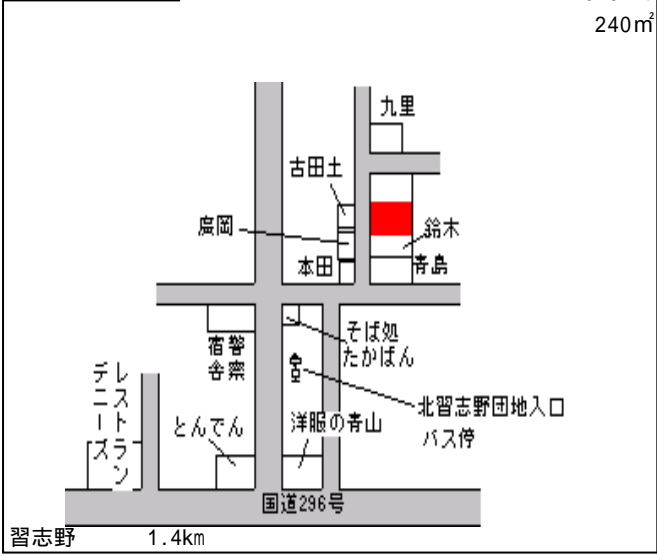

二和向台 1.2km

船橋(県) - 11	船橋市本町4丁目1519番1 「本町4-28-16」	230,000円 151㎡
---------------	-------------------------------	------------------

船橋 650m

船橋(県) - 12	船橋市海神町南1丁目1422番5	188,000円 1.1 % 113㎡
---------------	------------------	---------------------------

西船橋 800m

船橋(県) 船橋市習志野台5丁目24番19 132,000円
 - 13 「習志野台5-24-22」 3.6%
 240m²

船橋(県) 船橋市前原西7丁目756番35 162,000円
 - 14 「前原西7-13-15」 2.4%
 154m²

船橋(県) 船橋市前原東2丁目134番20 163,000円
 - 15 「前原東2-20-20」 1.2%
 169m²

船橋(県) 船橋市上山町2丁目489番7 99,200円
 - 16 5.5%
 185m²

船橋(県) 船橋市二和東6丁目103番141 117,000円
 - 17 「二和東6-6-5」 4.1%
 161m²

船橋(県) 船橋市夏見台6丁目7番72 131,000円
 - 18 「夏見台6-3-2」 2.2%
 126m²

船橋(県)
- 19

船橋市田喜野井4丁目893番15 130,000円
「田喜野井4-5-9」

5.1 %
142㎡

薬園台 900m

船橋(県)
- 20

船橋市三咲2丁目267番16 106,000円
「三咲2-20-23」