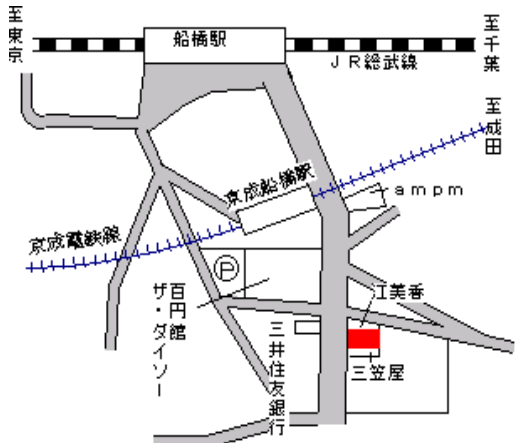

船橋 250m

船橋(県) 船橋市習志野台2丁目49番19 250,000円
5-5 「習志野台2-49-17」 4.6%
東海不動産 198m²