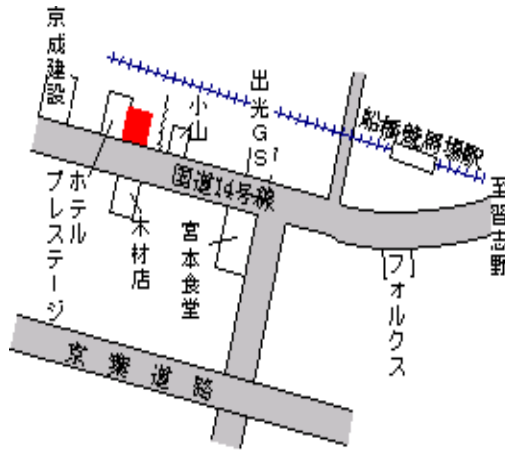

船橋 250m

船橋(県) 船橋市本町4丁目1241番7 775,000円
5-4 「本町4-41-28」 1.9%
キクマツヤビル 152m²

船橋 250m

船橋(県) 船橋市習志野台2丁目49番19 250,000円
5-5 「習志野台2-49-17」 4.6%
東海不動産 198m²

北習志野 340m

船橋(県) 船橋市二和東6丁目119番10外 164,000円
5-6 「二和東6-16-8」 9.9%
狩谷ガラス建材 132m²

二和向台 170m

船橋(県) 船橋市本町2丁目2325番10 280,000円
5-7 「本町2-7-9」 3.4%
住友生命船橋ビル 333m²

船橋 780m

船橋(県) 5 - 8 船橋市西船 4丁目277番2 274,000円
 「西船4-17-9」 1.1%
 すきつばマート 171㎡

西船橋 200m

船橋(県) 5 - 9 船橋市前原西2丁目586番 633,000円
 「前原西2-13-13」 1.9%
 大塚ビル 226㎡

津田沼 180m

船橋(県) 5 - 10 船橋市宮本 4丁目225番1 176,000円
 「宮本4-17-1」 4.9%
 あさひ亭 200㎡

船橋競馬場 330m

船橋(県) 7 - 1 船橋市海神町東1丁目1039番2 156,000円
 「7-1」 1.9%
 228㎡

西船橋 1.3km

船橋(県) 7 - 2 船橋市日の出 1丁目5番53 113,000円
 「日の出1-5-3」 4.2%
 238㎡

船橋 1.7km

船橋(県) 9 - 1 船橋市西浦 2丁目6番2外 45,000円
 「西浦2-14-1」 7.0%
 26,607㎡

二俣新町 1.3km

船橋(県)
10 - 1

船橋市金堀町10番

28,500円

5.9 %

657m²