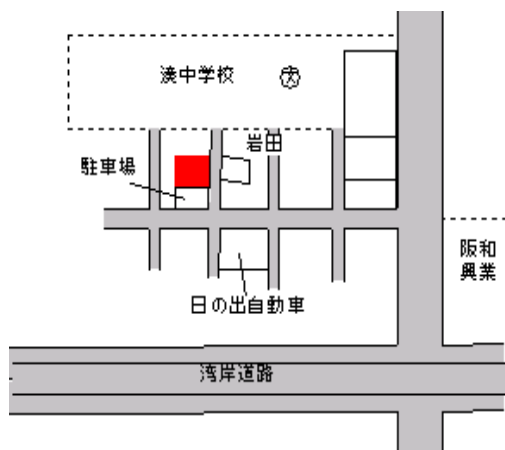

二和向台 170m

船橋(県) 船橋市本町2丁目2325番10 280,000円
5-7 「本町2-7-9」 3.4%
住友生命船橋ビル 333m²

船橋 780m

船橋(県) 5 - 8 船橋市西船 4丁目277番2 274,000円
 「西船4-17-9」 1.1%
 すきつばマート 171㎡

西船橋 200m

船橋(県) 5 - 9 船橋市前原西2丁目586番 633,000円
 「前原西2-13-13」 1.9%
 大塚ビル 226㎡

津田沼 180m

船橋(県) 5 - 10 船橋市宮本 4丁目225番1 176,000円
 「宮本4-17-1」 4.9%
 あさひ亭 200㎡

船橋競馬場 330m

船橋(県) 7 - 1 船橋市海神町東1丁目1039番2 156,000円
 「7-1」 1.9%
 228㎡

西船橋 1.3km

船橋(県) 7 - 2 船橋市日の出 1丁目5番53 113,000円
 「日の出1-5-3」 4.2%
 238㎡

船橋 1.7km

船橋(県) 9 - 1 船橋市西浦 2丁目6番2外 45,000円
 「西浦2-14-1」 7.0%
 26,607㎡

二俣新町 1.3km

船橋(県)
10 - 1

船橋市金堀町10番

28,500円

5.9 %

657m²