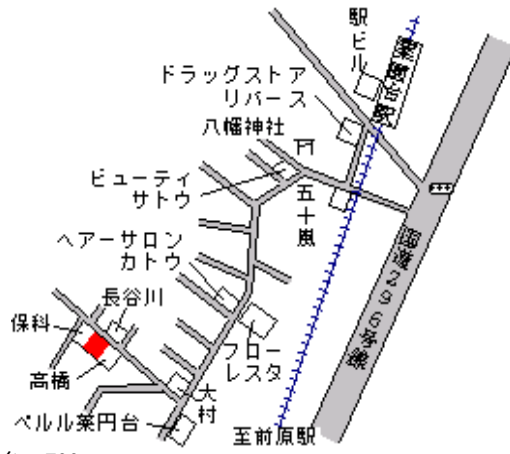

5.4 %
151㎡

三咲 700m

船橋(県)
- 21

船橋市習志野1丁目318番14 120,000円
「習志野1-3-14」

7.0 %
118㎡

習志野 1.5km

船橋(県)
- 22

船橋市西習志野2丁目846番27 150,000円
「西習志野2-28-7」

2.6 %
233㎡

北習志野 500m

船橋(県)
- 23

船橋市二宮2丁目80番113 135,000円
「二宮2-32-6」

6.3 %
236㎡

薬園台 700m

船橋(県)
- 24

船橋市芝山1丁目334番106 142,000円
「芝山1-20-8」

5.3 %
173㎡

飯山満 450m

船橋(県)
- 25

船橋市芝山7丁目136番45
「芝山7-26-7」

139,000円
5.4 %
203㎡

船橋(県)
- 26

船橋市習志野台7丁目1583番2
「習志野台7-18-4」

148,000円
2.6 %
162㎡

船橋(県)
- 27

船橋市薬円台4丁目266番7
「薬円台4-17-13」

167,000円
3.5 %
191㎡

船橋(県)
- 28

船橋市大穴北2丁目259番43
「大穴北2-16-8」

83,000円
10.8 %
142㎡

船橋(県)
- 29

船橋市習志野台1丁目1073番5
「習志野台1-18-16」