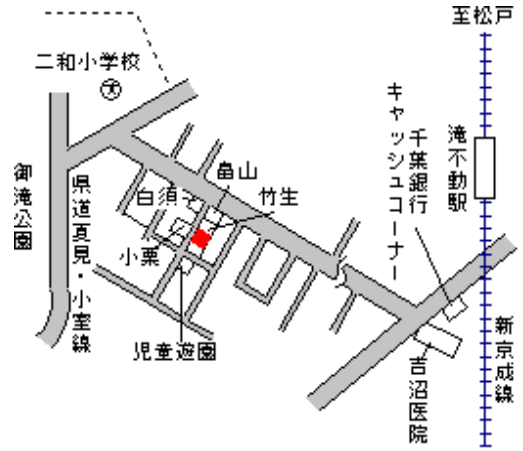

船橋(県)
- 27

船橋市薬円台4丁目266番7
「薬円台4-17-13」

167,000円
3.5 %
191㎡

船橋(県)
- 28

船橋市大穴北2丁目259番43
「大穴北2-16-8」

83,000円
10.8 %
142㎡

船橋(県)
- 29

船橋市習志野台1丁目1073番5
「習志野台1-18-16」

166,000円
2.4 %
116㎡

船橋(県)
- 30

船橋市新高根2丁目2765番68
「新高根2-20-3」

102,000円
6.4 %
155㎡

船橋(県) 船橋市前原西2丁目265番6 200,000円
 - 31 「前原西2-41-3」 1.0%
 132m²

津田沼 650m

船橋(県) 船橋市南三咲2丁目411番280 115,000円
 - 32 「南三咲2-21-7」 4.2%
 178m²

滝不動 400m

船橋(県) 船橋市松が丘2丁目746番5 97,500円
 - 33 「松が丘2-3-3」 5.3%
 172m²

高根木戸 2.3km

船橋(県) 船橋市西船5丁目448番2 226,000円
 - 34 「西船5-19-16」 0.4%
 113m²

西船橋 600m

船橋(県) 船橋市夏見台1丁目728番31 169,000円
 - 35 「夏見台1-6-15」 1.7%
 184m²