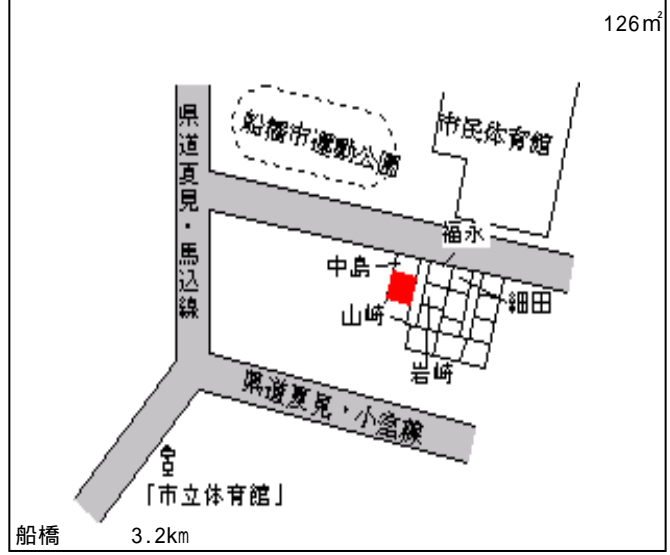

二和向台 1.2km

船橋(県) - 11	船橋市本町4丁目1519番1 「本町4-28-16」	230,000円 151㎡
---------------	-------------------------------	------------------

船橋 650m

船橋(県) - 12	船橋市海神町南1丁目1422番5	188,000円 1.1 % 113㎡
---------------	------------------	---------------------------

西船橋 800m

船橋(県) 船橋市習志野台5丁目24番19 132,000円
 - 13 「習志野台5-24-22」 3.6%
 240m²

船橋(県) 船橋市前原西7丁目756番35 162,000円
 - 14 「前原西7-13-15」 2.4%
 154m²

船橋(県) 船橋市前原東2丁目134番20 163,000円
 - 15 「前原東2-20-20」 1.2%
 169m²

船橋(県) 船橋市上山町2丁目489番7 99,200円
 - 16 5.5%
 185m²

船橋(県) 船橋市二和東6丁目103番141 117,000円
 - 17 「二和東6-6-5」 4.1%
 161m²

船橋(県) 船橋市夏見台6丁目7番72 131,000円
 - 18 「夏見台6-3-2」 2.2%
 126m²

船橋(県)
- 19

船橋市田喜野井4丁目893番15 130,000円
「田喜野井4-5-9」

5.1 %
142㎡

薬園台 900m

船橋(県)
- 20

船橋市三咲2丁目267番16 106,000円
「三咲2-20-23」

5.4 %
151㎡

三咲 700m

船橋(県)
- 21

船橋市習志野1丁目318番14 120,000円
「習志野1-3-14」

7.0 %
118㎡

習志野 1.5km

船橋(県)
- 22

船橋市西習志野2丁目846番27 150,000円
「西習志野2-28-7」