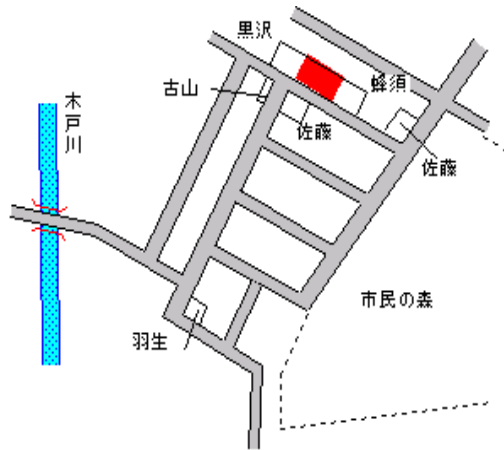

船橋(県)
- 27

船橋市薬円台4丁目266番7
「薬円台4-17-13」

167,000円
3.5 %
191㎡

船橋(県)
- 28

船橋市大穴北2丁目259番43
「大穴北2-16-8」

83,000円
10.8 %
142㎡

船橋(県)
- 29

船橋市習志野台1丁目1073番5
「習志野台1-18-16」

166,000円
2.4 %
116㎡

船橋(県)
- 30

船橋市新高根2丁目2765番68
「新高根2-20-3」

102,000円
6.4 %
155㎡

船橋(県) 船橋市前原西2丁目265番6 200,000円
 - 31 「前原西2-41-3」 1.0%
 132m²

津田沼 650m

船橋(県) 船橋市南三咲2丁目411番280 115,000円
 - 32 「南三咲2-21-7」 4.2%
 178m²

滝不動 400m

船橋(県) 船橋市松が丘2丁目746番5 97,500円
 - 33 「松が丘2-3-3」 5.3%
 172m²

高根木戸 2.3km

船橋(県) 船橋市西船5丁目448番2 226,000円
 - 34 「西船5-19-16」 0.4%
 113m²

西船橋 600m

船橋(県) 船橋市夏見台1丁目728番31 169,000円
 - 35 「夏見台1-6-15」 1.7%
 184m²