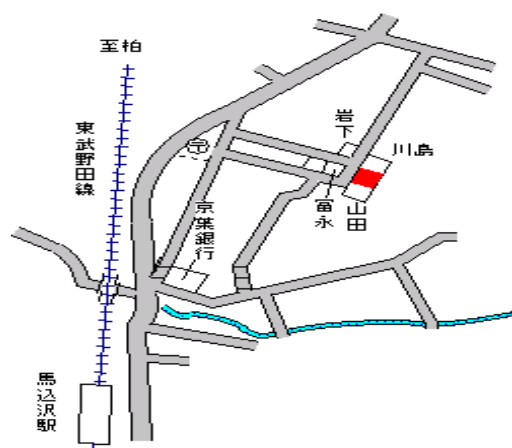

船橋(県)
- 3

船橋市海神3丁目6番82
「海神3-6-19」

200,000円
1.0 %
150㎡

海神 600m

船橋(県)
- 4

船橋市浜町1丁目4番67
「浜町1-37-13」

163,000円
0.0 %
132㎡

船橋競馬場 500m

船橋(県)
- 5

船橋市丸山5丁目1番27外
「丸山5-33-11」

120,000円
4.8 %
171㎡

馬込沢 280m

船橋(県)
- 6

船橋市東船橋4丁目3番022
「東船橋4-25-5」

240,000円
3.0 %
188㎡

東船橋 350m