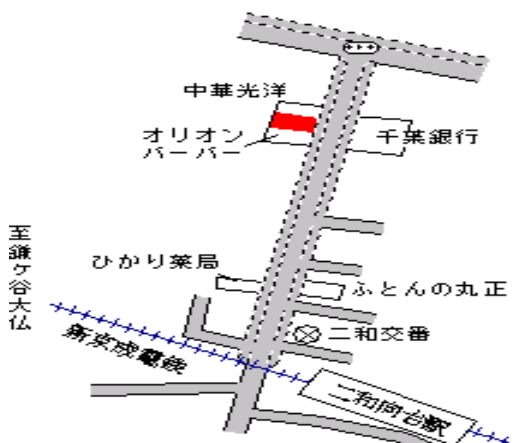

船橋 250m

船橋(県) 船橋市本町4丁目1241番7 775,000円
5-4 「本町4-41-28」 1.9%
キクマツヤビル 152m²

船橋 250m

船橋(県) 船橋市習志野台2丁目49番19 250,000円
5-5 「習志野台2-49-17」 4.6%
東海不動産 198m²

北習志野 340m

船橋(県) 船橋市二和東6丁目119番10外 164,000円
5-6 「二和東6-16-8」 9.9%
狩谷ガラス建材 132m²

二和向台 170m

船橋(県) 船橋市本町2丁目2325番10 280,000円
5-7 「本町2-7-9」 3.4%
住友生命船橋ビル 333m²

船橋 780m

船橋(県) 5 - 8 船橋市西船 4丁目277番2 274,000円
 「西船4-17-9」 1.1%
 すきつばマート 171㎡

西船橋 200m

船橋(県) 5 - 9 船橋市前原西2丁目586番 633,000円
 「前原西2-13-13」 1.9%
 大塚ビル 226㎡

津田沼 180m

船橋(県) 5 - 10 船橋市宮本 4丁目225番1 176,000円
 「宮本4-17-1」 4.9%
 あさひ亭 200㎡

船橋競馬場 330m

船橋(県) 7 - 1 船橋市海神町東1丁目1039番2 156,000円
 「7-1」 1.9%
 228㎡

西船橋 1.3km

船橋(県) 7 - 2 船橋市日の出 1丁目5番53 113,000円
 「日の出1-5-3」 4.2%
 238㎡