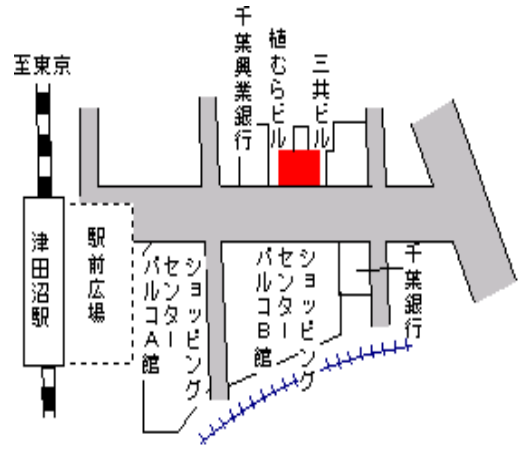

二和向台 170m

船橋(県) 船橋市本町2丁目2325番10 280,000円
5-7 「本町2-7-9」 3.4%
住友生命船橋ビル 333m²

船橋 780m

船橋(県) 5 - 8 船橋市西船 4丁目277番2 274,000円
 「西船4-17-9」 1.1%
 すきつばマート 171㎡

西船橋 200m

船橋(県) 5 - 9 船橋市前原西2丁目586番 633,000円
 「前原西2-13-13」 1.9%
 大塚ビル 226㎡

津田沼 180m

船橋(県) 5 - 10 船橋市宮本 4丁目225番1 176,000円
 「宮本4-17-1」 4.9%
 あさひ亭 200㎡

船橋競馬場 330m

船橋(県) 7 - 1 船橋市海神町東1丁目1039番2 156,000円
 「7-1」 1.9%
 228㎡

西船橋 1.3km

船橋(県) 7 - 2 船橋市日の出 1丁目5番53 113,000円
 「日の出1-5-3」 4.2%
 238㎡