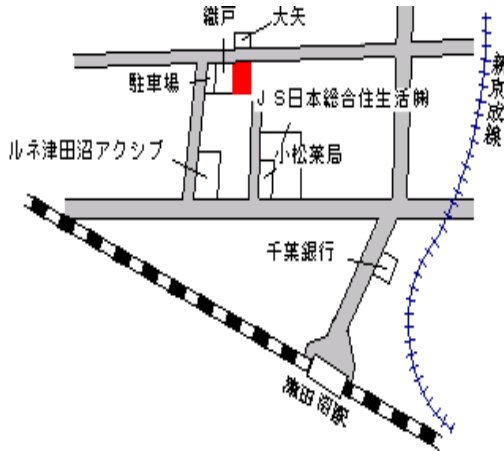

船橋(県)
- 27

船橋市薬円台4丁目266番7
「薬円台4-17-13」

167,000円
3.5 %
191㎡

船橋(県)
- 28

船橋市大穴北2丁目259番43
「大穴北2-16-8」

83,000円
10.8 %
142㎡

船橋(県)
- 29

船橋市習志野台1丁目1073番5
「習志野台1-18-16」

166,000円
2.4 %
116㎡

船橋(県)
- 30

船橋市新高根2丁目2765番68
「新高根2-20-3」

102,000円
6.4 %
155㎡

船橋(県) 船橋市前原西2丁目265番6 200,000円
 - 31 「前原西2-41-3」 1.0%
 132m²

津田沼 650m

船橋(県) 船橋市南三咲2丁目411番280 115,000円
 - 32 「南三咲2-21-7」 4.2%
 178m²

滝不動 400m

船橋(県) 船橋市松が丘2丁目746番5 97,500円
 - 33 「松が丘2-3-3」 5.3%
 172m²

高根木戸 2.3km

船橋(県) 船橋市西船5丁目448番2 226,000円
 - 34 「西船5-19-16」 0.4%
 113m²

西船橋 600m

船橋(県) 船橋市夏見台1丁目728番31 169,000円
 - 35 「夏見台1-6-15」 1.7%
 184m²