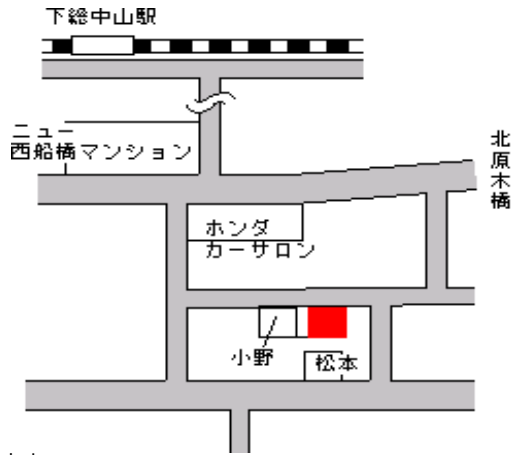

船橋(県)
- 1

船橋市本中山5丁目2番13
「本中山5-8-17」

220,000円
0.0 %
92㎡

下総中山 900m

船橋(県)
- 2

船橋市藤原7丁目4番168
「藤原7-25-26」

109,000円
3.5 %
116㎡

馬込沢 650m

船橋(県)
- 3

船橋市海神3丁目6番82
「海神3-6-19」

200,000円
1.0 %
150㎡

海神 600m

船橋(県)
- 4

船橋市浜町1丁目4番67
「浜町1-37-13」

163,000円
0.0 %
132㎡

船橋競馬場 500m