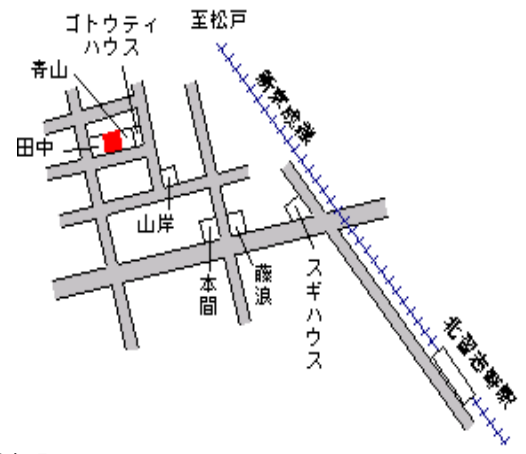

船橋(県) 船橋市二和東6丁目103番141 117,000円
 - 17 「二和東6-6-5」 4.1%
 161m²

船橋(県) 船橋市夏見台6丁目7番72 131,000円
 - 18 「夏見台6-3-2」 2.2%
 126m²

船橋(県)
- 19

船橋市田喜野井4丁目893番15 130,000円
「田喜野井4-5-9」

5.1 %
142㎡

薬園台 900m

船橋(県)
- 20

船橋市三咲2丁目267番16 106,000円
「三咲2-20-23」

5.4 %
151㎡

三咲 700m

船橋(県)
- 21

船橋市習志野1丁目318番14 120,000円
「習志野1-3-14」

7.0 %
118㎡

習志野 1.5km

船橋(県)
- 22

船橋市西習志野2丁目846番27 150,000円
「西習志野2-28-7」

2.6 %
233㎡

北習志野 500m

船橋(県)
- 23

船橋市二宮2丁目80番113 135,000円
「二宮2-32-6」

6.3 %
236㎡

薬園台 700m

船橋(県)
- 24

船橋市芝山1丁目334番106 142,000円
「芝山1-20-8」