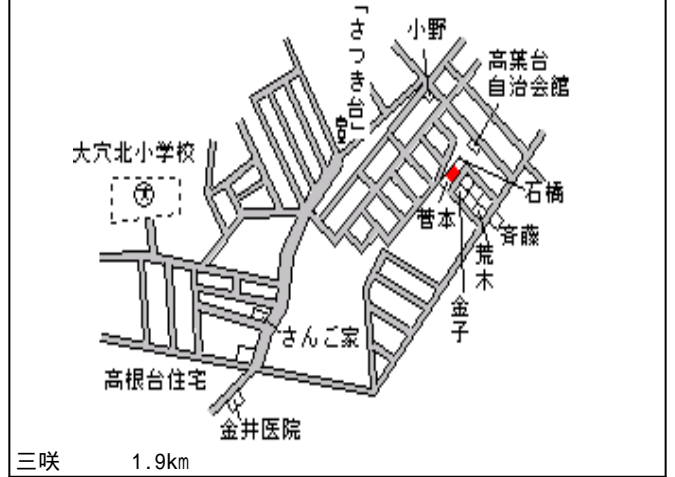

2.6 %
233㎡

北習志野 500m

船橋(県)
- 23

船橋市二宮2丁目80番113 135,000円
「二宮2-32-6」

6.3 %
236㎡

薬園台 700m

船橋(県)
- 24

船橋市芝山1丁目334番106 142,000円
「芝山1-20-8」

船橋(県)
- 27

船橋市薬円台4丁目266番7
「薬円台4-17-13」

167,000円
3.5 %
191㎡

船橋(県)
- 28

船橋市大穴北2丁目259番43
「大穴北2-16-8」

83,000円
10.8 %
142㎡

船橋(県)
- 29

船橋市習志野台1丁目1073番5
「習志野台1-18-16」

166,000円
2.4 %
116㎡

船橋(県)
- 30

船橋市新高根2丁目2765番68
「新高根2-20-3」

102,000円
6.4 %
155㎡

船橋(県) 船橋市前原西2丁目265番6 200,000円
 - 31 「前原西2-41-3」 1.0%
 132m²

津田沼 650m

船橋(県) 船橋市南三咲2丁目411番280 115,000円
 - 32 「南三咲2-21-7」 4.2%
 178m²