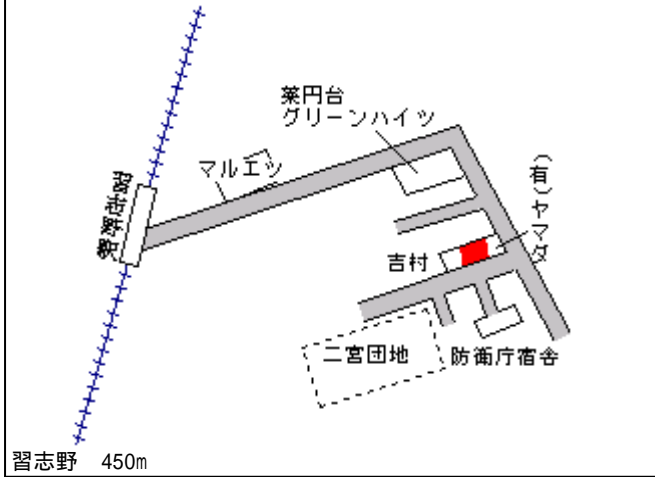

2.6 %
233㎡

北習志野 500m

船橋(県)
- 23

船橋市二宮2丁目80番113 135,000円
「二宮2-32-6」

6.3 %
236㎡

薬園台 700m

船橋(県)
- 24

船橋市芝山1丁目334番106 142,000円
「芝山1-20-8」

5.3 %
173㎡

飯山満 450m

船橋(県)
- 25

船橋市芝山7丁目136番45
「芝山7-26-7」

139,000円
5.4 %
203㎡

船橋(県)
- 26

船橋市習志野台7丁目1583番2
「習志野台7-18-4」

148,000円
2.6 %
162㎡

船橋(県)
- 27

船橋市薬円台4丁目266番7
「薬円台4-17-13」

167,000円
3.5 %
191㎡

船橋(県)
- 28

船橋市大穴北2丁目259番43
「大穴北2-16-8」

83,000円
10.8 %
142㎡

船橋(県)
- 29

船橋市習志野台1丁目1073番5
「習志野台1-18-16」