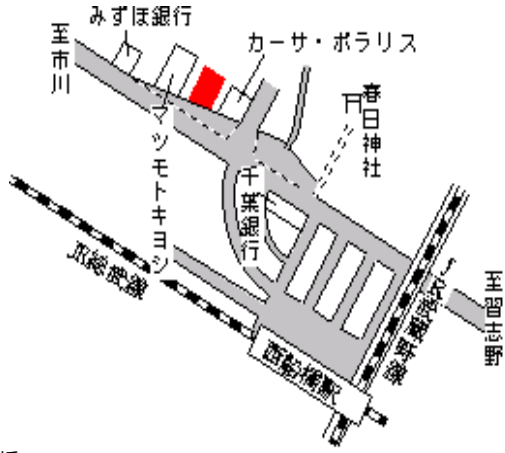

船橋 250m

船橋(県) 船橋市本町4丁目1241番7 775,000円
5-4 「本町4-41-28」 1.9%
キクマツヤビル 152m²

船橋 250m

船橋(県) 船橋市習志野台2丁目49番19 250,000円
5-5 「習志野台2-49-17」 4.6%
東海不動産 198m²

北習志野 340m

船橋(県) 船橋市二和東6丁目119番10外 164,000円
5-6 「二和東6-16-8」 9.9%
狩谷ガラス建材 132m²

二和向台 170m

船橋(県) 船橋市本町2丁目2325番10 280,000円
5-7 「本町2-7-9」 3.4%
住友生命船橋ビル 333m²

船橋 780m

船橋(県) 5 - 8 船橋市西船 4丁目277番2 274,000円
 「西船4-17-9」 1.1%
 すきつばマート 171㎡

西船橋 200m

船橋(県) 5 - 9 船橋市前原西2丁目586番 633,000円
 「前原西2-13-13」 1.9%
 大塚ビル 226㎡

津田沼 180m

船橋(県) 5 - 10 船橋市宮本 4丁目225番1 176,000円
 「宮本4-17-1」 4.9%
 あさひ亭 200㎡

船橋競馬場 330m

船橋(県) 7 - 1 船橋市海神町東1丁目1039番2 156,000円
 「7-1」 1.9%
 228㎡

西船橋 1.3km

船橋(県) 7 - 2 船橋市日の出 1丁目5番53 113,000円
 「日の出1-5-3」 4.2%
 238㎡