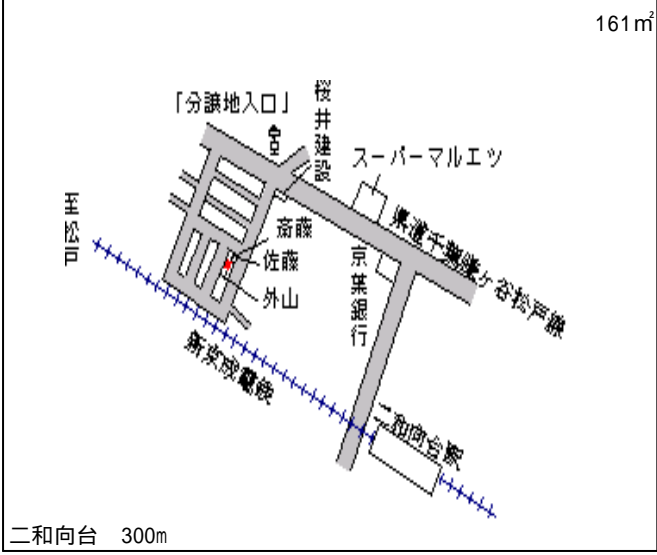

二和向台 1.2km

船橋(県) - 11	船橋市本町4丁目1519番1 「本町4-28-16」	230,000円 151㎡
---------------	-------------------------------	------------------

船橋 650m

船橋(県) - 12	船橋市海神町南1丁目1422番5	188,000円 1.1 % 113㎡
---------------	------------------	---------------------------

西船橋 800m

船橋(県) 船橋市習志野台5丁目24番19 132,000円
 - 13 「習志野台5-24-22」 3.6%
 240m²

船橋(県) 船橋市前原西7丁目756番35 162,000円
 - 14 「前原西7-13-15」 2.4%
 154m²

船橋(県) 船橋市前原東2丁目134番20 163,000円
 - 15 「前原東2-20-20」 1.2%
 169m²

船橋(県) 船橋市上山町2丁目489番7 99,200円
 - 16 5.5%
 185m²

船橋(県) 船橋市二和東6丁目103番141 117,000円
 - 17 「二和東6-6-5」 4.1%
 161m²

船橋(県) 船橋市夏見台6丁目7番72 131,000円
 - 18 「夏見台6-3-2」 2.2%
 126m²

船橋(県)
- 19

船橋市田喜野井4丁目893番15 130,000円
「田喜野井4-5-9」

5.1 %
142㎡

薬園台 900m

船橋(県)
- 20

船橋市三咲2丁目267番16 106,000円
「三咲2-20-23」

5.4 %
151㎡

三咲 700m

船橋(県)
- 21

船橋市習志野1丁目318番14 120,000円
「習志野1-3-14」

7.0 %
118㎡

習志野 1.5km

船橋(県)
- 22

船橋市西習志野2丁目846番27 150,000円
「西習志野2-28-7」