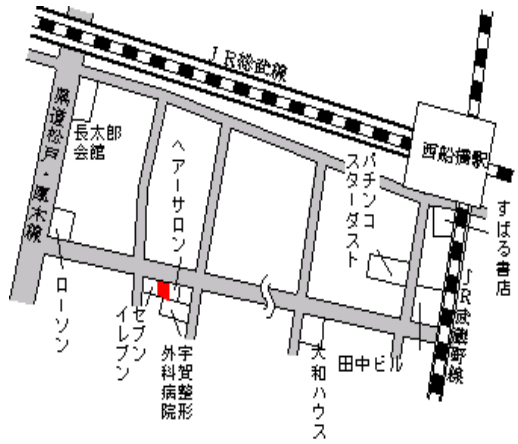

166,000円
2.4 %
116㎡

船橋(県)
- 30

船橋市新高根2丁目2765番68
「新高根2-20-3」

102,000円
6.4 %
155㎡

船橋(県) 船橋市前原西2丁目265番6 200,000円
 - 31 「前原西2-41-3」 1.0%
 132m²

津田沼 650m

船橋(県) 船橋市南三咲2丁目411番280 115,000円
 - 32 「南三咲2-21-7」 4.2%
 178m²

滝不動 400m

船橋(県) 船橋市松が丘2丁目746番5 97,500円
 - 33 「松が丘2-3-3」 5.3%
 172m²

高根木戸 2.3km

船橋(県) 船橋市西船5丁目448番2 226,000円
 - 34 「西船5-19-16」 0.4%
 113m²

西船橋 600m

船橋(県) 船橋市夏見台1丁目728番31 169,000円
 - 35 「夏見台1-6-15」 1.7%
 184m²

船橋 2.2km

船橋(県) 船橋市本中山2丁目227番2外 320,000円
 5-1 「本中山2-18-3」 1.5%
 カタクローバービル 210m²

下総中山 120m

船橋(県) 船橋市葛飾町2丁目384番6 270,000円
5-2 第二小森ビル 1.1%
82m²

西船橋 450m

船橋(県) 船橋市本町6丁目1346番3 600,000円
5-3 「本町6-6-3」 1.6%
竹内ビル 278m²