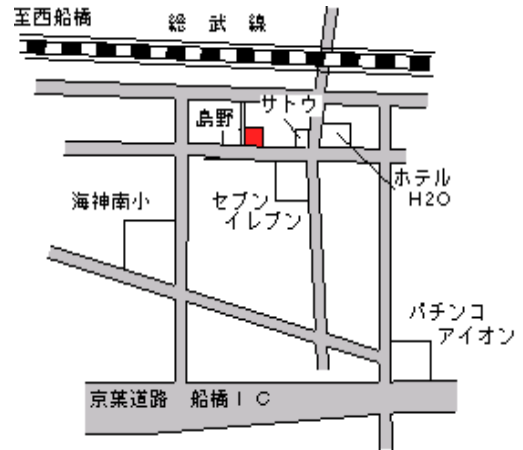

二和向台 170m

船橋(県) 船橋市本町2丁目2325番10 280,000円
5-7 「本町2-7-9」 3.4%
住友生命船橋ビル 333m²

船橋 780m

船橋(県) 5 - 8 船橋市西船 4丁目277番2 274,000円
 「西船4-17-9」 1.1%
 すきつばマート 171㎡

西船橋 200m

船橋(県) 5 - 9 船橋市前原西2丁目586番 633,000円
 「前原西2-13-13」 1.9%
 大塚ビル 226㎡

津田沼 180m

船橋(県) 5 - 10 船橋市宮本 4丁目225番1 176,000円
 「宮本4-17-1」 4.9%
 あさひ亭 200㎡

船橋競馬場 330m

船橋(県) 7 - 1 船橋市海神町東1丁目1039番2 156,000円
 「7-1」 1.9%
 228㎡

西船橋 1.3km

船橋(県) 7 - 2 船橋市日の出 1丁目5番53 113,000円
 「日の出1-5-3」 4.2%
 238㎡