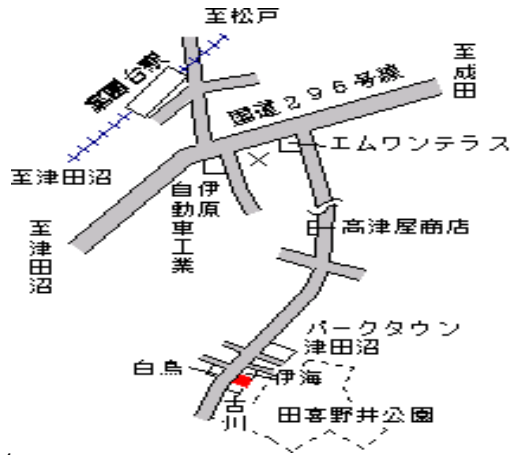

西船橋 800m

船橋(県) 船橋市習志野台5丁目24番19 132,000円
 - 13 「習志野台5-24-22」 3.6%
 240m²

船橋(県) 船橋市前原西7丁目756番35 162,000円
 - 14 「前原西7-13-15」 2.4%
 154m²

船橋(県) 船橋市前原東2丁目134番20 163,000円
 - 15 「前原東2-20-20」 1.2%
 169m²

船橋(県) 船橋市上山町2丁目489番7 99,200円
 - 16 5.5%
 185m²

船橋(県) 船橋市二和東6丁目103番141 117,000円
 - 17 「二和東6-6-5」 4.1%
 161m²

船橋(県) 船橋市夏見台6丁目7番72 131,000円
 - 18 「夏見台6-3-2」 2.2%
 126m²

船橋(県)
- 19

船橋市田喜野井4丁目893番15 130,000円
「田喜野井4-5-9」

5.1 %
142㎡

薬園台 900m

船橋(県)
- 20

船橋市三咲2丁目267番16 106,000円
「三咲2-20-23」

5.4 %
151㎡

三咲 700m

船橋(県)
- 21

船橋市習志野1丁目318番14 120,000円
「習志野1-3-14」

7.0 %
118㎡

習志野 1.5km

船橋(県)
- 22

船橋市西習志野2丁目846番27 150,000円
「西習志野2-28-7」

2.6 %
233㎡

北習志野 500m

船橋(県)
- 23

船橋市二宮2丁目80番113 135,000円
「二宮2-32-6」

6.3 %
236㎡

薬園台 700m

船橋(県)
- 24

船橋市芝山1丁目334番106 142,000円
「芝山1-20-8」