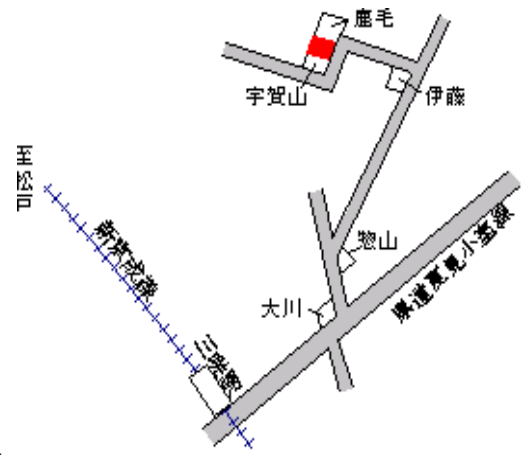

西船橋 800m

船橋(県) 船橋市習志野台5丁目24番19 132,000円
 - 13 「習志野台5-24-22」 3.6%
 240m²

船橋(県) 船橋市前原西7丁目756番35 162,000円
 - 14 「前原西7-13-15」 2.4%
 154m²

船橋(県) 船橋市前原東2丁目134番20 163,000円
 - 15 「前原東2-20-20」 1.2%
 169m²

船橋(県) 船橋市上山町2丁目489番7 99,200円
 - 16 5.5%
 185m²

船橋(県) 船橋市二和東6丁目103番141 117,000円
 - 17 「二和東6-6-5」 4.1%
 161m²

船橋(県) 船橋市夏見台6丁目7番72 131,000円
 - 18 「夏見台6-3-2」 2.2%
 126m²

船橋(県)
- 19

船橋市田喜野井4丁目893番15 130,000円
「田喜野井4-5-9」

5.1 %
142㎡

薬園台 900m

船橋(県)
- 20

船橋市三咲2丁目267番16 106,000円
「三咲2-20-23」

5.4 %
151㎡

三咲 700m

船橋(県)
- 21

船橋市習志野1丁目318番14 120,000円
「習志野1-3-14」

7.0 %
118㎡

習志野 1.5km

船橋(県)
- 22

船橋市西習志野2丁目846番27 150,000円
「西習志野2-28-7」

2.6 %
233㎡

北習志野 500m

船橋(県)
- 23

船橋市二宮2丁目80番113 135,000円
「二宮2-32-6」

6.3 %
236㎡

薬園台 700m

船橋(県)
- 24

船橋市芝山1丁目334番106 142,000円
「芝山1-20-8」