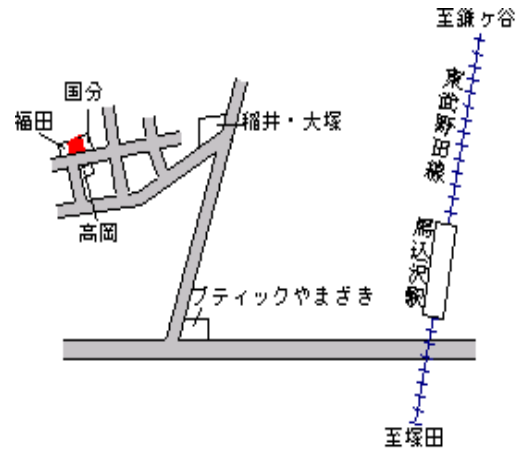

船橋(県)
- 1

船橋市本中山5丁目2番13
「本中山5-8-17」

220,000円
0.0 %
92㎡

下総中山 900m

船橋(県)
- 2

船橋市藤原7丁目4番168
「藤原7-25-26」

109,000円
3.5 %
116㎡

馬込沢 650m

船橋(県)
- 3

船橋市海神3丁目6番82
「海神3-6-19」

200,000円
1.0 %
150㎡

海神 600m

船橋(県)
- 4

船橋市浜町1丁目4番67
「浜町1-37-13」

163,000円
0.0 %
132㎡

船橋競馬場 500m

船橋(県)
- 5

船橋市丸山5丁目1番27外
「丸山5-33-11」

120,000円
4.8 %
171㎡

馬込沢 280m

船橋(県)
- 6

船橋市東船橋4丁目3番022
「東船橋4-25-5」

240,000円
3.0 %
188㎡

東船橋 350m