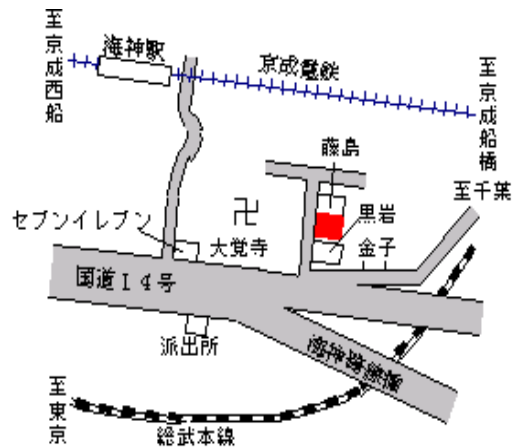

船橋(県)
- 1

船橋市本中山5丁目2番13
「本中山5-8-17」

220,000円
0.0 %
92㎡

下総中山 900m

船橋(県)
- 2

船橋市藤原7丁目4番168
「藤原7-25-26」

109,000円
3.5 %
116㎡

馬込沢 650m

船橋(県)
- 3

船橋市海神3丁目6番82
「海神3-6-19」

200,000円
1.0 %
150㎡

海神 600m

船橋(県)
- 4

船橋市浜町1丁目4番67
「浜町1-37-13」

163,000円
0.0 %
132㎡

船橋競馬場 500m