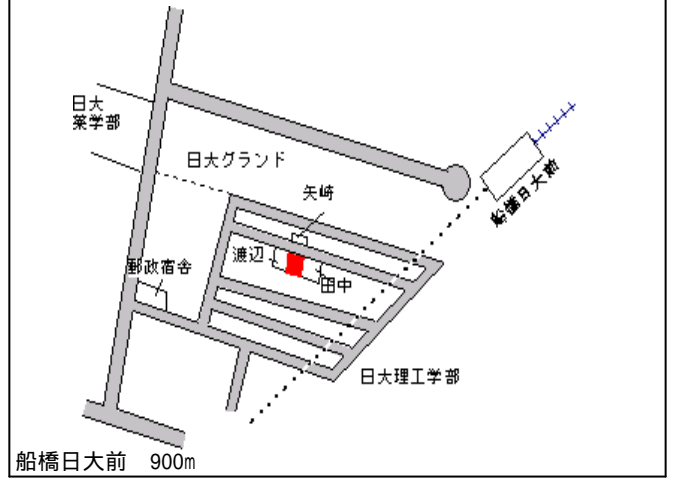

2.6 %
233㎡

北習志野 500m

船橋(県)
- 23

船橋市二宮2丁目80番113 135,000円
「二宮2-32-6」

6.3 %
236㎡

薬園台 700m

船橋(県)
- 24

船橋市芝山1丁目334番106 142,000円
「芝山1-20-8」

5.3 %
173㎡

飯山満 450m

船橋(県)
- 25

船橋市芝山7丁目136番45
「芝山7-26-7」

139,000円
5.4 %
203㎡

船橋(県)
- 26

船橋市習志野台7丁目1583番2
「習志野台7-18-4」

148,000円
2.6 %
162㎡

船橋(県)
- 27

船橋市薬円台4丁目266番7
「薬円台4-17-13」

167,000円
3.5 %
191㎡

船橋(県)
- 28

船橋市大穴北2丁目259番43
「大穴北2-16-8」

83,000円
10.8 %
142㎡

船橋(県)
- 29

船橋市習志野台1丁目1073番5
「習志野台1-18-16」