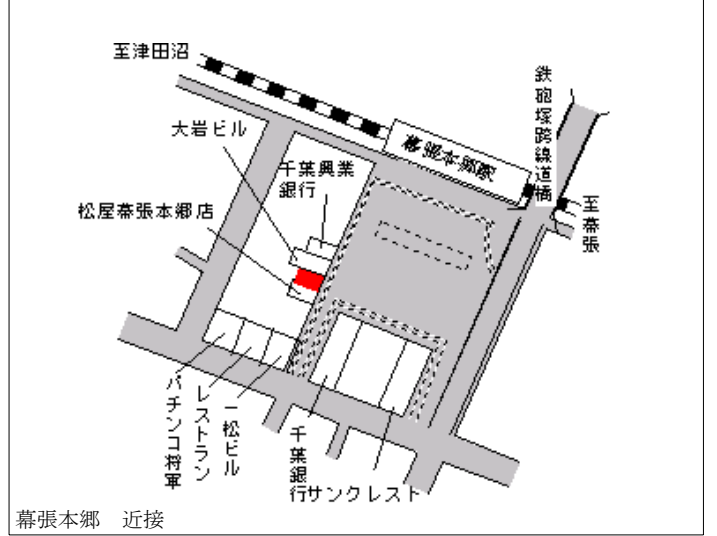

花見川(県) - 7	千葉市花見川区朝日ヶ丘4丁目31 68番8 「朝日ヶ丘4-36-17」	128,000円 0.0% 256㎡
---------------	---	--------------------------

新検見川 1.3km

花見川(県) - 8	千葉市花見川区朝日ヶ丘1丁目25 92番11 「朝日ヶ丘1-13-2」	122,000円 ▲1.6% 165㎡
---------------	---	---------------------------

新検見川 1.9km

花見川(県) - 9	千葉市花見川区幕張町3丁目110 3番2	152,000円 0.7% 137㎡
---------------	-------------------------	--------------------------

幕張 600m

花見川(県) - 10	千葉市花見川区さつきが丘1丁目1 5番13	114,000円 ▲2.6% 268㎡
----------------	--------------------------	---------------------------

新検見川 3.2km

花見川(県) - 11	千葉市花見川区幕張本郷3丁目6番 14 「幕張本郷3-6-3」	205,000円 2.5% 248㎡
----------------	---------------------------------------	--------------------------

幕張本郷 750m

花見川(県) - 12	千葉市花見川区千種町361番21	69,000円 ▲2.8% 161㎡
----------------	------------------	--------------------------

勝田台 5.5km

花見川(県) - 13	千葉市花見川区幕張町5丁目252番20	150,000円 0.0% 148㎡
----------------	---------------------	--------------------------

花見川(県) 5 - 1	千葉市花見川区幕張本郷1丁目3番6 「幕張本郷1-3-6」 市原第一ビル	284,000円 3.3% 110㎡
-----------------	--	--------------------------