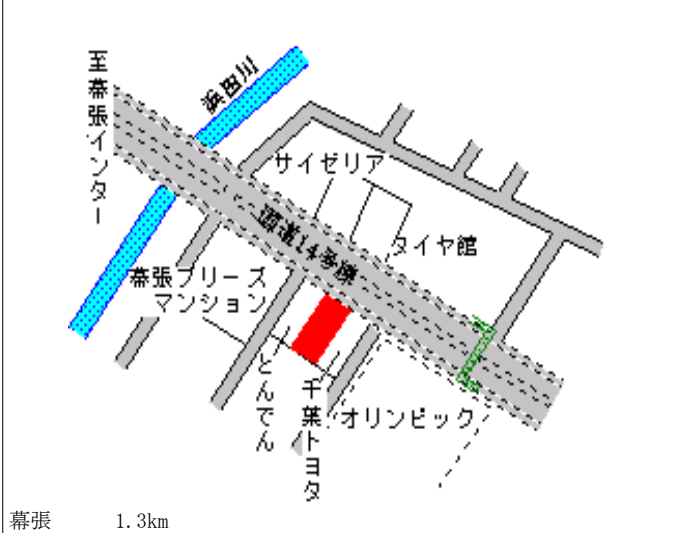

花見川(県) 7 - 1	千葉市花見川区幕張町1丁目768番1	158,000円 0.0% 1,657㎡