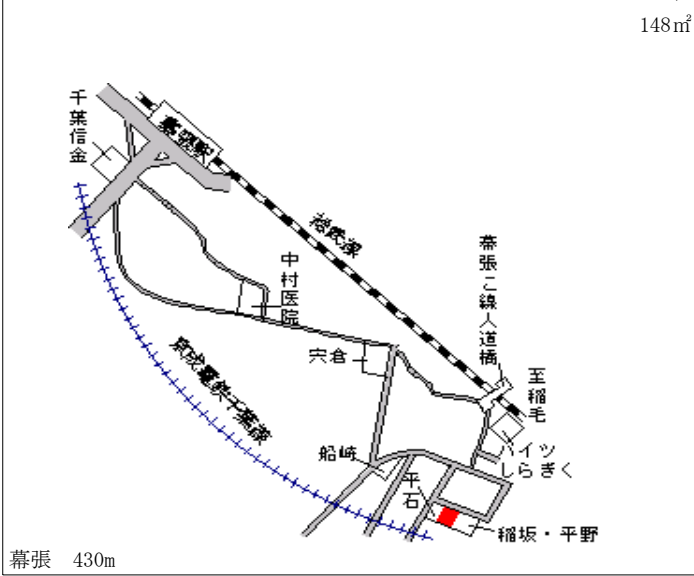

花見川(県) - 7	千葉市花見川区朝日ヶ丘4丁目31 68番8 「朝日ヶ丘4-36-17」	128,000円 0.0% 256㎡
---------------	---	--------------------------

新検見川 1.3km

花見川(県) - 8	千葉市花見川区朝日ヶ丘1丁目25 92番11 「朝日ヶ丘1-13-2」	122,000円 ▲1.6% 165㎡
---------------	---	---------------------------

新検見川 1.9km

花見川(県) - 9	千葉市花見川区幕張町3丁目110 3番2	152,000円 0.7% 137㎡
---------------	-------------------------	--------------------------

幕張 600m

花見川(県) - 10	千葉市花見川区さつきが丘1丁目1 5番13	114,000円 ▲2.6% 268㎡
----------------	--------------------------	---------------------------

新検見川 3.2km

花見川(県) - 11	千葉市花見川区幕張本郷3丁目6番 14 「幕張本郷3-6-3」	205,000円 2.5% 248㎡
----------------	---------------------------------------	--------------------------

幕張本郷 750m

花見川(県) - 12	千葉市花見川区千種町361番21	69,000円 ▲2.8% 161㎡
----------------	------------------	--------------------------

勝田台 5.5km

花見川(県) - 13	千葉市花見川区幕張町5丁目252番20	150,000円 0.0% 148㎡
----------------	---------------------	--------------------------

花見川(県) 5 - 1	千葉市花見川区幕張本郷1丁目3番6 「幕張本郷1-3-6」 市原第一ビル	284,000円 3.3% 110㎡
-----------------	--	--------------------------