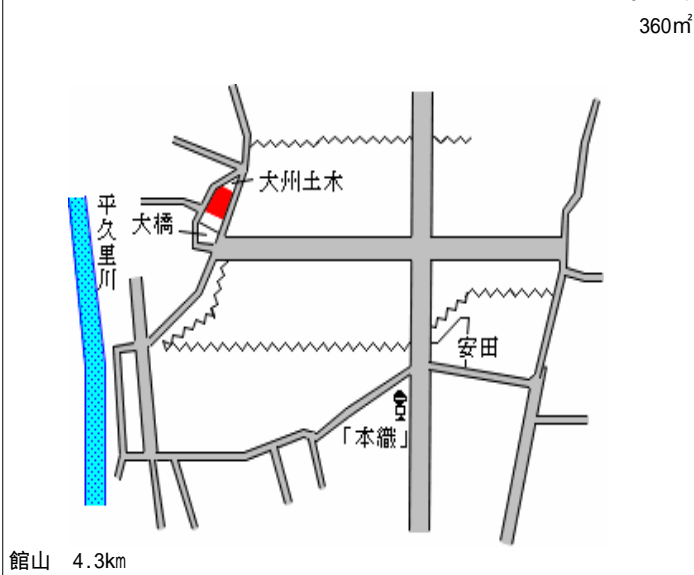

三芳(県) - 3	安房郡三芳村府中字仮家塚1 9 5 番 5	19,800円 5.7 % 360㎡