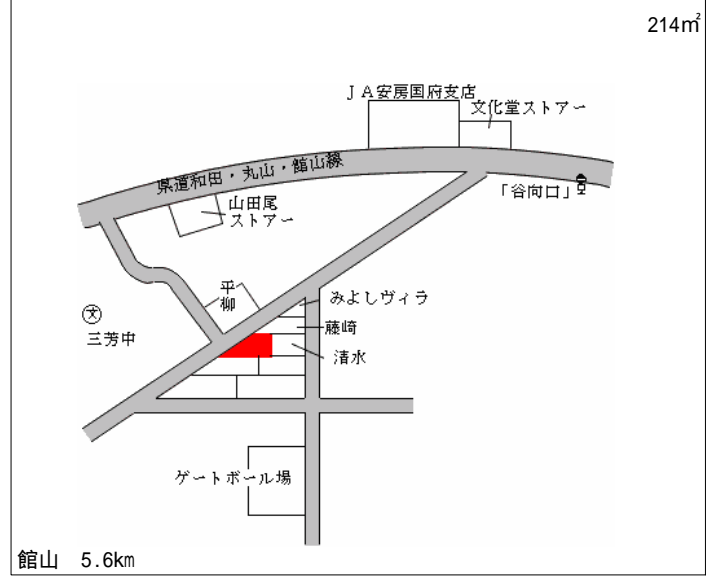

三芳(県) - 2	安房郡三芳村明石字大坪2 9 番 1	23,400円 9.7 % 214㎡