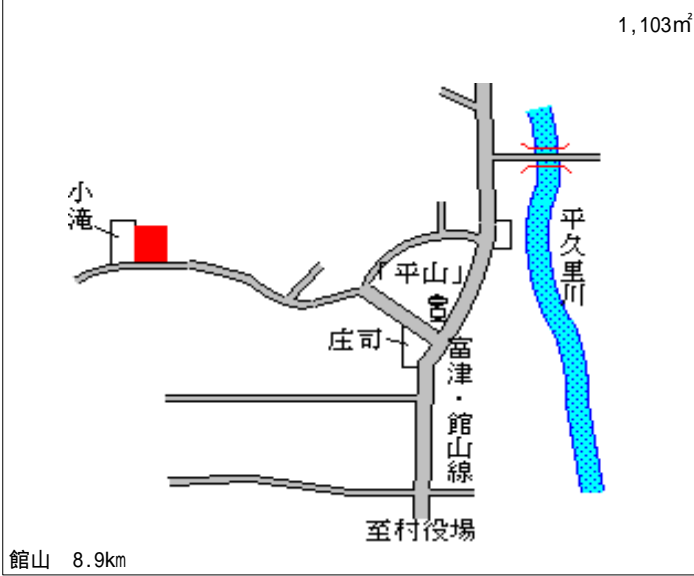

三芳(県) - 1	安房郡三芳村下滝田字祢宜明7 8 2 番	8,400円 10.2 % 1,103㎡