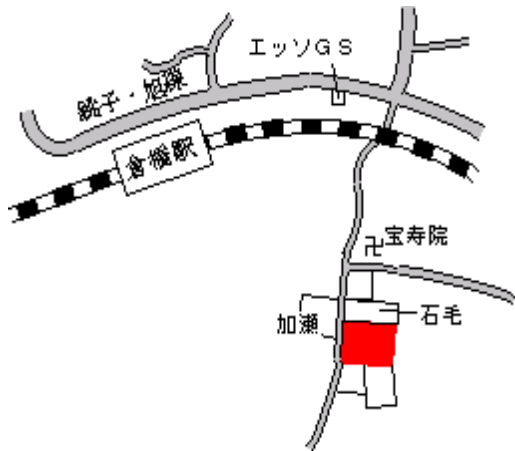

旭市萬歳字今郡町場 1 4 7 2 番 1

東福寺  
古谷  
池田  
大橋商店  
スーパータツノ

旭 7km

旭(県) - 10	旭市後草字廣原 2 0 1 2 番 2	23,200円 4.1 % 364㎡
--------------	---------------------	--------------------------

旭市後草字廣原 2 0 1 2 番 2

飯岡駅  
旭信金  
ナオダンススクール  
至銚子  
花こま  
ワタナベ  
ナベックワタナベ  
宮内  
丸一商事  
海花上店  
造花上店  
海部商店  
根本商店

飯岡 500m

旭(県) - 11	旭市岩井字新田 9 1 8 番 1	5,100円 7.3 % 1,178㎡
--------------	-------------------	---------------------------

旭市岩井字新田 9 1 8 番 1

小島川  
新田・海上線  
平野自動車  
滝郷学園  
島田  
電マサル  
渡辺十

飯岡 5km

旭(県) - 12	旭市高生字笹山下 9 2 8 番 7 外	17,700円 3.8 % 248㎡
--------------	----------------------	--------------------------

旭市高生字笹山下 9 2 8 番 7 外

山田  
浪川  
土屋  
金道  
スナック  
伯勝  
飯岡駅  
至銚子  
至旭  
総武本線

飯岡 1.5km

旭(県) - 13	旭市倉橋字仲才1116番1外	5,200円 7.1 % 1,549m <sup>2</sup>
--------------	----------------	--

倉橋 650m

旭(県) - 14	旭市蛇園字遠空芝野3016番2	17,100円 3.9 % 397m <sup>2</sup>
--------------	-----------------	---------------------------------------