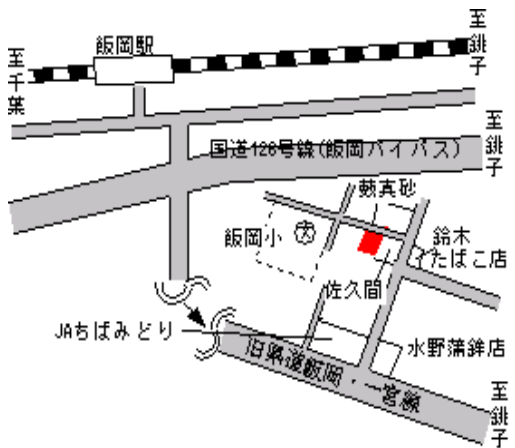

飯岡 6km

旭(県) - 16	旭市三川字清兵卫後9381番1外	7,650円 5.6 % 657m²