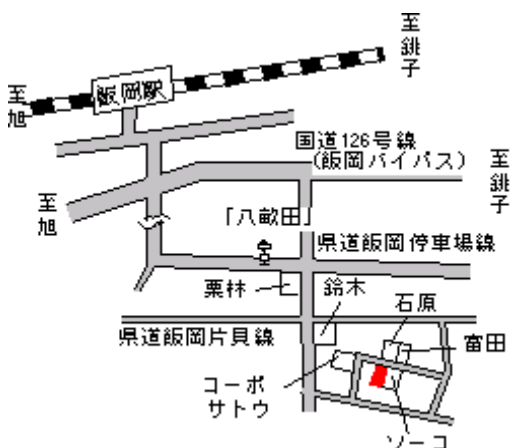

飯岡 3.1km

旭(県) - 18	旭市塙字安良久1284番外	5,100円 7.3 % 1,140m²