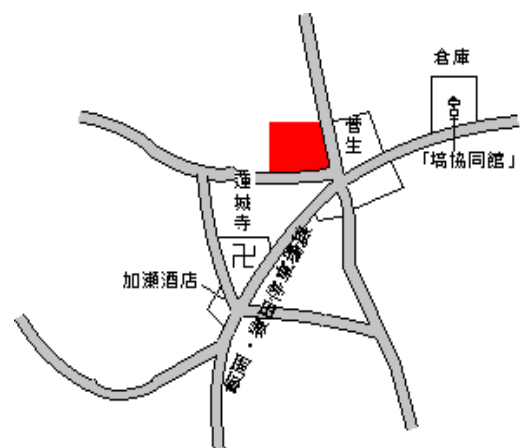

旭(県) - 13	旭市倉橋字仲才1116番1外	5,200円 7.1 % 1,549m²

倉橋 650m

旭(県) - 14	旭市蛇園字遠空芝野3016番2	17,100円 3.9 % 397m²

飯岡 1km

旭(県) - 15	旭市飯岡字新畑2062番7外	16,400円 4.1 % 355m²

飯岡 6km

旭(県) - 16	旭市三川字清兵卫後9381番1外	7,650円 5.6 % 657m²

飯岡 3.1km

旭(県) - 17	旭市三川字篠堆6134番12	11,400円 5.0 % 165m²

飯岡 3.1km

旭(県) - 18	旭市塙字安良久1284番外	5,100円 7.3 % 1,140m²

倉橋 3.6km