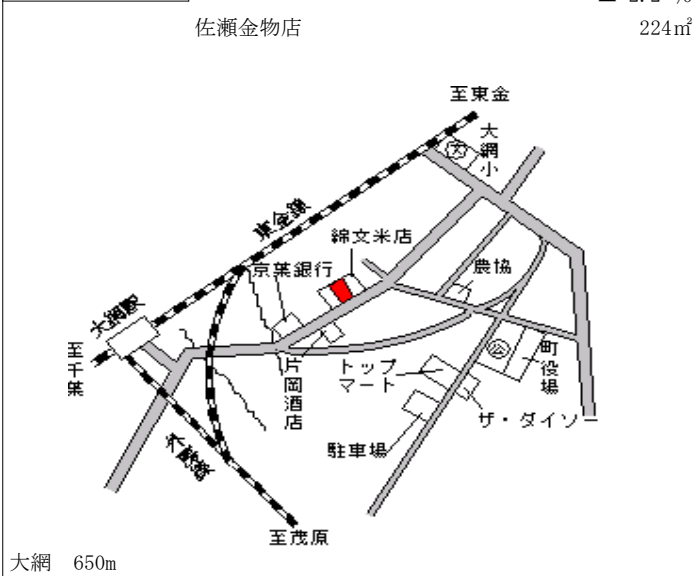

大網白里(県) 山武郡大網白里町駒込字打越165 34,500円
- 1 1番1外 ▲ 2.3 %
739㎡

大網白里(県) 山武郡大網白里町南今泉字南浜芝4 13,700円
- 2 587番 ▲ 4.2 %
343㎡

大網白里(県) 山武郡大網白里町大網字三木畑26 37,300円
- 3 6番2 ▲ 1.8 %
169㎡

大網白里(県) 山武郡大網白里町富田字又三郎野2 22,700円
- 4 111番81 ▲ 1.7 %
159㎡

大網白里(県) 山武郡大網白里町大網字筑田111 43,500円
5 - 1 番 ▲ 2.2 %
224㎡

大網白里(県) 山武郡大網白里町南今泉字小山11 10,600円
10 - 1 21番15 ▲ 2.8 %
258㎡