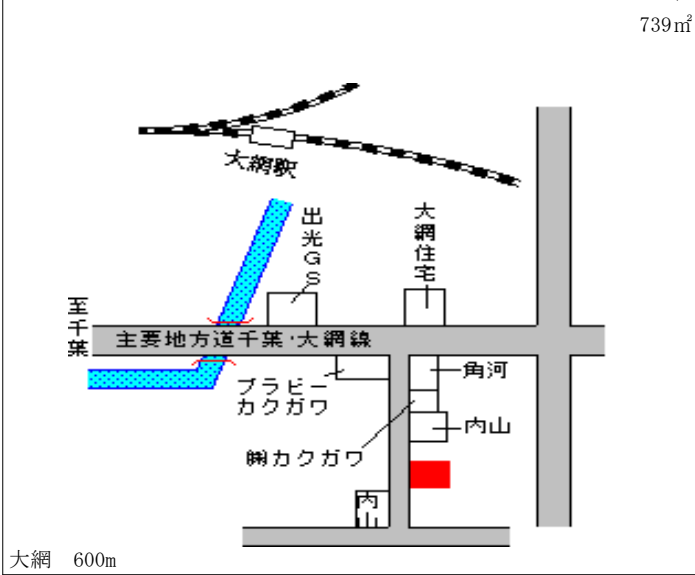

大網白里(県) 山武郡大網白里町駒込字打越165 34,500円
- 1 1番1外 ▲ 2.3 %
739㎡

大網白里(県) 山武郡大網白里町南今泉字南浜芝4 13,700円
- 2 587番 ▲ 4.2 %
343㎡

大網白里(県) 山武郡大網白里町大網字三木畑26 37,300円
- 3 6番2 ▲ 1.8 %
169㎡

大網白里(県) 山武郡大網白里町富田字又三郎野2 22,700円
- 4 111番81 ▲ 1.7 %
159㎡

大網白里(県) 山武郡大網白里町大網字筑田111 43,500円
5 - 1 番 ▲ 2.2 %
224㎡

大網白里(県) 山武郡大網白里町南今泉字小山11 10,600円
10 - 1 21番15 ▲ 2.8 %
258㎡