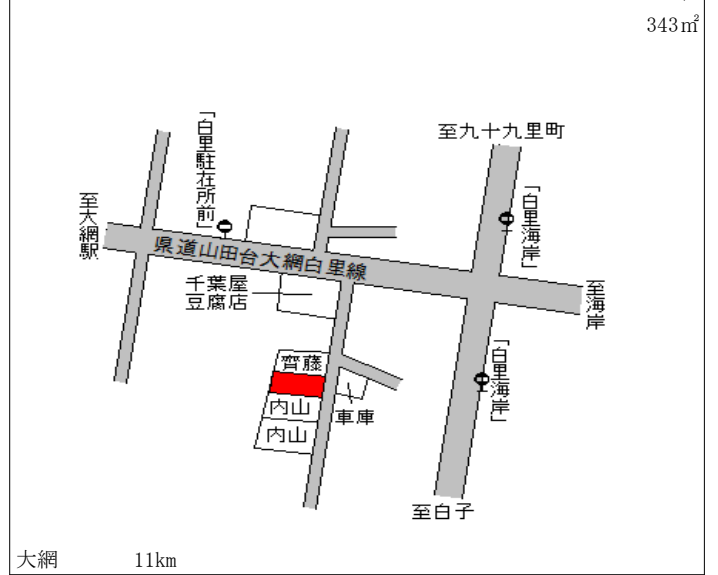

大網白里(県) 山武郡大網白里町駒込字打越165 34,500円
- 1 1番1外 ▲ 2.3 %
739㎡

大網白里(県) 山武郡大網白里町南今泉字南浜芝4 13,700円
- 2 587番 ▲ 4.2 %
343㎡

大網白里(県) 山武郡大網白里町大網字三木畑26 37,300円
- 3 6番2 ▲ 1.8 %
169㎡

大網白里(県) 山武郡大網白里町富田字又三郎野2 22,700円
- 4 111番81 ▲ 1.7 %
159㎡

大網白里(県) 山武郡大網白里町大網字筑田111 43,500円
5 - 1 番 ▲ 2.2 %
224㎡

大網白里(県) 山武郡大網白里町南今泉字小山11 10,600円
10 - 1 21番15 ▲ 2.8 %
258㎡