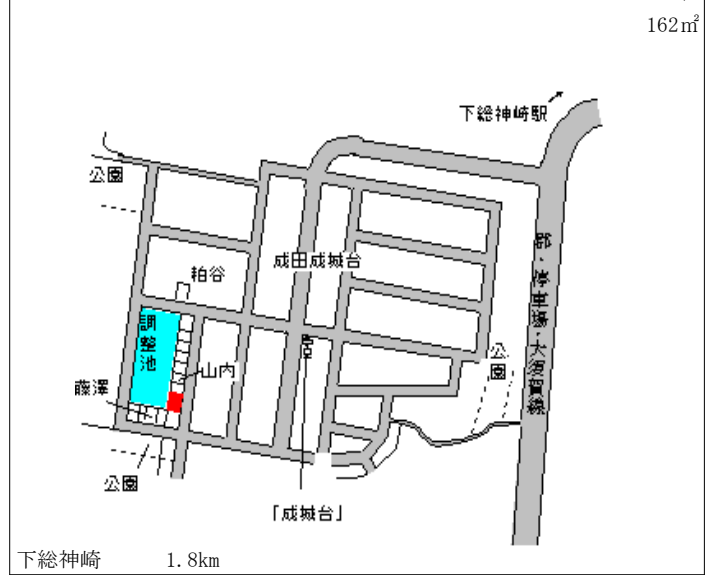

神崎(県) 香取郡神崎町古原字下口甲10番 5,500円
 - 1 ▲ 3.5 %
 920㎡

神崎(県) 香取郡神崎町立野字西521番27 8,800円
 - 2 5 ▲ 7.4 %
 162㎡

神崎(県) 香取郡神崎町小松字馬場335番1 6,900円
 - 3 ▲ 2.8 %
 808㎡

神崎(県) 香取郡神崎町神崎本宿字横町192 16,900円
 5 - 1 7番3外 ▲ 3.4 %
 869㎡