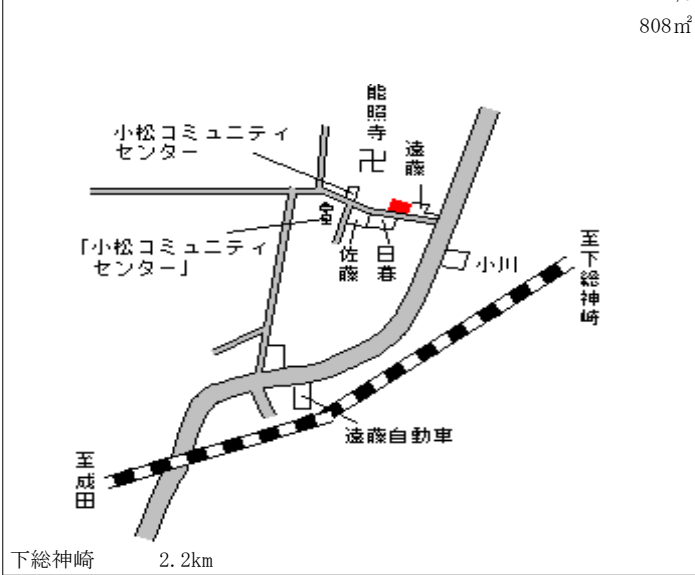

神崎(県) 香取郡神崎町古原字下口甲10番 5,500円
 - 1 ▲ 3.5 %
 920㎡

神崎(県) 香取郡神崎町立野字西521番27 8,800円
 - 2 5 ▲ 7.4 %
 162㎡

神崎(県) 香取郡神崎町小松字馬場335番1 6,900円
 - 3 ▲ 2.8 %
 808㎡

神崎(県) 香取郡神崎町神崎本宿字横町192 16,900円
 5 - 1 7番3外 ▲ 3.4 %
 869㎡