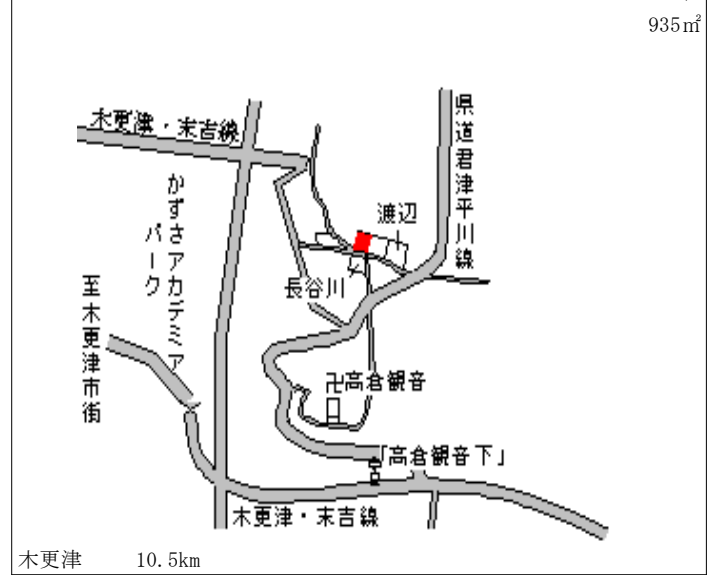

木更津 250m

木更津(県) 5-2	木更津市大和1丁目4番12外 「大和1-4-8」 ひらの酒店	77,300円 0.0 % 385㎡
---------------	--------------------------------------	--------------------------

木更津 300m

木更津(県) 5-3	木更津市真里字篠崎113番16 タムラ生花店	21,700円 ▲ 2.3 % 186㎡
---------------	---------------------------	----------------------------

馬來田 50m

木更津(県) 5-4	木更津市東中央3丁目3番2 「東中央3-3-13」 ジブラルタ生命ビル	43,500円 0.2 % 457㎡
---------------	---	--------------------------

木更津 1km

木更津(県) 7-1	木更津市江川字仲野町386番1	25,900円 ▲ 0.4 % 254㎡
---------------	-----------------	----------------------------

巖根 1.6km

木更津(県) 10 - 1 木更津市下郡字向台1814番1 11,200円 ▲ 2.6 % 1,357㎡

木更津(県) 10 - 2 木更津市草敷字御所塚476番 11,200円 ▲ 2.6 % 935㎡

木更津(県) 10 - 3 木更津市牛込字宮塚1011番 13,300円 ▲ 1.5 % 780㎡