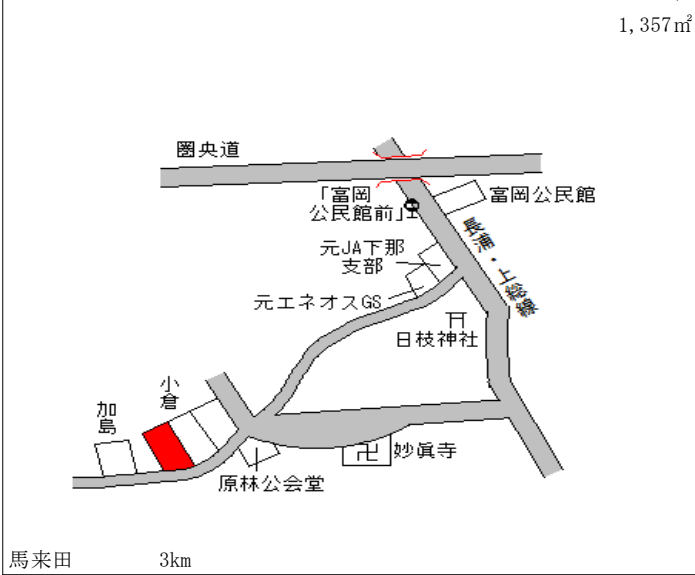

木更津 250m

木更津(県) 5-2	木更津市大和1丁目4番12外 「大和1-4-8」 ひらの酒店	77,300円 0.0 % 385㎡
---------------	--------------------------------------	--------------------------

木更津 300m

木更津(県) 5-3	木更津市真里字篠崎113番16 タムラ生花店	21,700円 ▲ 2.3 % 186㎡
---------------	---------------------------	----------------------------

馬來田 50m

木更津(県) 5-4	木更津市東中央3丁目3番2 「東中央3-3-13」 ジブラルタ生命ビル	43,500円 0.2 % 457㎡
---------------	---	--------------------------

木更津 1km

木更津(県) 7-1	木更津市江川字仲野町386番1	25,900円 ▲ 0.4 % 254㎡
---------------	-----------------	----------------------------

巖根 1.6km

木更津(県) 10 - 1 木更津市下郡字向台1814番1 11,200円 ▲ 2.6 % 1,357㎡

木更津(県) 10 - 2 木更津市草敷字御所塚476番 11,200円 ▲ 2.6 % 935㎡

木更津(県) 10 - 3 木更津市牛込字宮塚1011番 13,300円 ▲ 1.5 % 780㎡