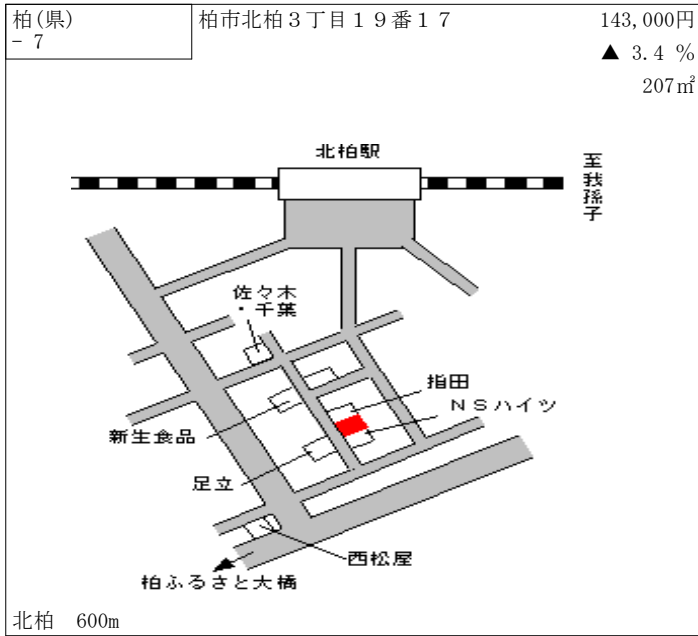

柏(県) - 1	柏市大津ヶ丘4丁目15番11	74,600円 ▲ 3.7 % 265㎡
-------------	----------------	----------------------------

柏 4.8km

柏(県) - 2	柏市みどり台5丁目31番35 「みどり台5-3-13」	85,600円 ▲ 4.9 % 173㎡
-------------	--------------------------------	----------------------------

江戸川台 1.6km

柏(県) - 3	柏市大室字正連寺前172番3	94,200円 ▲ 4.8 % 148㎡
-------------	----------------	----------------------------

柏たなか 1.4km

柏(県) - 4	柏市若柴字入谷津1番237	100,000円 ▲ 2.0 % 100㎡
-------------	---------------	-----------------------------

柏の葉キャンパス 1.2km

柏(県) - 5	柏市伊勢原1丁目14番130 「伊勢原1-9-3」	91,700円 ▲ 4.2 % 188㎡
-------------	------------------------------	----------------------------

江戸川台 1.8km

柏(県) - 6	柏市松葉町1丁目5番9	129,000円 ▲ 4.4 % 235㎡
-------------	-------------	-----------------------------

北柏 1.5km

柏(県) - 13	柏市東山2丁目1716番313 「東山2-9-16」	85,000円 ▲ 4.0 % 144㎡
--------------	-------------------------------	----------------------------

北小金 2.7km

柏(県) - 14	柏市篠籠田字今泉1036番10	110,000円 ▲ 4.3 % 145㎡
--------------	-----------------	-----------------------------