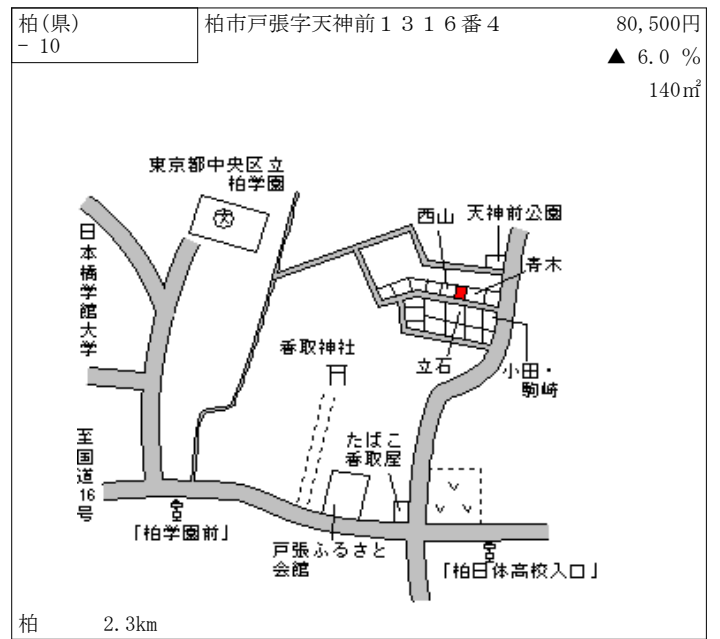

柏(県) - 1	柏市大津ヶ丘4丁目15番11	74,600円 ▲ 3.7 % 265㎡
-------------	----------------	----------------------------

柏 4.8km

柏(県) - 2	柏市みどり台5丁目31番35 「みどり台5-3-13」	85,600円 ▲ 4.9 % 173㎡
-------------	--------------------------------	----------------------------

江戸川台 1.6km

柏(県) - 3	柏市大室字正連寺前172番3	94,200円 ▲ 4.8 % 148㎡
-------------	----------------	----------------------------

柏たなか 1.4km

柏(県) - 4	柏市若柴字入谷津1番237	100,000円 ▲ 2.0 % 100㎡
-------------	---------------	-----------------------------

柏の葉キャンパス 1.2km

柏(県) - 5	柏市伊勢原1丁目14番130 「伊勢原1-9-3」	91,700円 ▲ 4.2 % 188㎡
-------------	------------------------------	----------------------------

江戸川台 1.8km

柏(県) - 6	柏市松葉町1丁目5番9	129,000円 ▲ 4.4 % 235㎡
-------------	-------------	-----------------------------

北柏 1.5km

柏(県) - 13	柏市東山2丁目1716番313 「東山2-9-16」	85,000円 ▲ 4.0 % 144㎡
--------------	-------------------------------	----------------------------

北小金 2.7km

柏(県) - 14	柏市篠籠田字今泉1036番10	110,000円 ▲ 4.3 % 145㎡
--------------	-----------------	-----------------------------