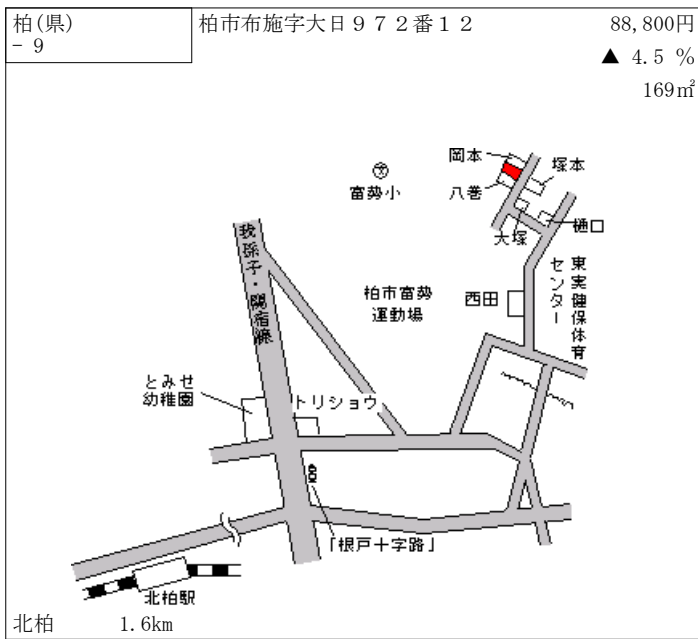

柏(県) - 1	柏市大津ヶ丘4丁目15番11	74,600円 ▲ 3.7 % 265㎡
-------------	----------------	----------------------------

柏 4.8km

柏(県) - 2	柏市みどり台5丁目31番35 「みどり台5-3-13」	85,600円 ▲ 4.9 % 173㎡
-------------	--------------------------------	----------------------------

江戸川台 1.6km

柏(県) - 3	柏市大室字正連寺前172番3	94,200円 ▲ 4.8 % 148㎡
-------------	----------------	----------------------------

柏たなか 1.4km

柏(県) - 4	柏市若柴字入谷津1番237	100,000円 ▲ 2.0 % 100㎡
-------------	---------------	-----------------------------

柏の葉キャンパス 1.2km

柏(県) - 5	柏市伊勢原1丁目14番130 「伊勢原1-9-3」	91,700円 ▲ 4.2 % 188㎡
-------------	------------------------------	----------------------------

江戸川台 1.8km

柏(県) - 6	柏市松葉町1丁目5番9	129,000円 ▲ 4.4 % 235㎡
-------------	-------------	-----------------------------

北柏 1.5km

柏(県) - 13	柏市東山2丁目1716番313 「東山2-9-16」	85,000円 ▲ 4.0 % 144㎡
--------------	-------------------------------	----------------------------

北小金 2.7km

柏(県) - 14	柏市篠籠田字今泉1036番10	110,000円 ▲ 4.3 % 145㎡
--------------	-----------------	-----------------------------