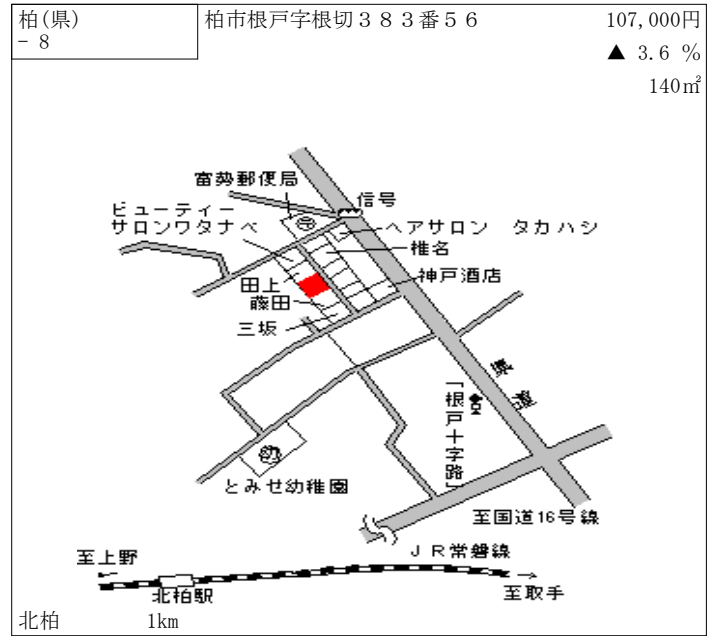

柏(県) - 1	柏市大津ヶ丘4丁目15番11	74,600円 ▲ 3.7 % 265㎡
-------------	----------------	----------------------------

柏 4.8km

柏(県) - 2	柏市みどり台5丁目31番35 「みどり台5-3-13」	85,600円 ▲ 4.9 % 173㎡
-------------	--------------------------------	----------------------------

江戸川台 1.6km

柏(県) - 3	柏市大室字正連寺前172番3	94,200円 ▲ 4.8 % 148㎡
-------------	----------------	----------------------------

柏たなか 1.4km

柏(県) - 4	柏市若柴字入谷津1番237	100,000円 ▲ 2.0 % 100㎡
-------------	---------------	-----------------------------

柏の葉キャンパス 1.2km

柏(県) - 5	柏市伊勢原1丁目14番130 「伊勢原1-9-3」	91,700円 ▲ 4.2 % 188㎡
-------------	------------------------------	----------------------------

江戸川台 1.8km

柏(県) - 6	柏市松葉町1丁目5番9	129,000円 ▲ 4.4 % 235㎡
-------------	-------------	-----------------------------

北柏 1.5km

柏(県) - 13	柏市東山2丁目1716番313 「東山2-9-16」	85,000円 ▲ 4.0 % 144㎡
--------------	-------------------------------	----------------------------

北小金 2.7km

柏(県) - 14	柏市篠籠田字今泉1036番10	110,000円 ▲ 4.3 % 145㎡
--------------	-----------------	-----------------------------