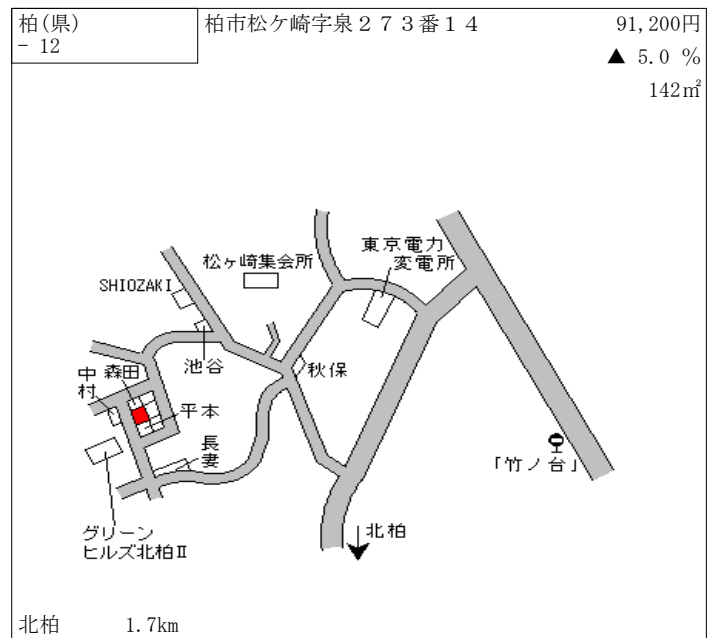

柏(県) - 1	柏市大津ヶ丘4丁目15番11	74,600円 ▲ 3.7 % 265㎡
-------------	----------------	----------------------------

柏 4.8km

柏(県) - 2	柏市みどり台5丁目31番35 「みどり台5-3-13」	85,600円 ▲ 4.9 % 173㎡
-------------	--------------------------------	----------------------------

江戸川台 1.6km

柏(県) - 3	柏市大室字正連寺前172番3	94,200円 ▲ 4.8 % 148㎡
-------------	----------------	----------------------------

柏たなか 1.4km

柏(県) - 4	柏市若柴字入谷津1番237	100,000円 ▲ 2.0 % 100㎡
-------------	---------------	-----------------------------

柏の葉キャンパス 1.2km

柏(県) - 5	柏市伊勢原1丁目14番130 「伊勢原1-9-3」	91,700円 ▲ 4.2 % 188㎡
-------------	------------------------------	----------------------------

江戸川台 1.8km

柏(県) - 6	柏市松葉町1丁目5番9	129,000円 ▲ 4.4 % 235㎡
-------------	-------------	-----------------------------

北柏 1.5km

柏(県) - 13	柏市東山2丁目1716番313 「東山2-9-16」	85,000円 ▲ 4.0 % 144㎡
--------------	-------------------------------	----------------------------

北小金 2.7km

柏(県) - 14	柏市篠籠田字今泉1036番10	110,000円 ▲ 4.3 % 145㎡
--------------	-----------------	-----------------------------