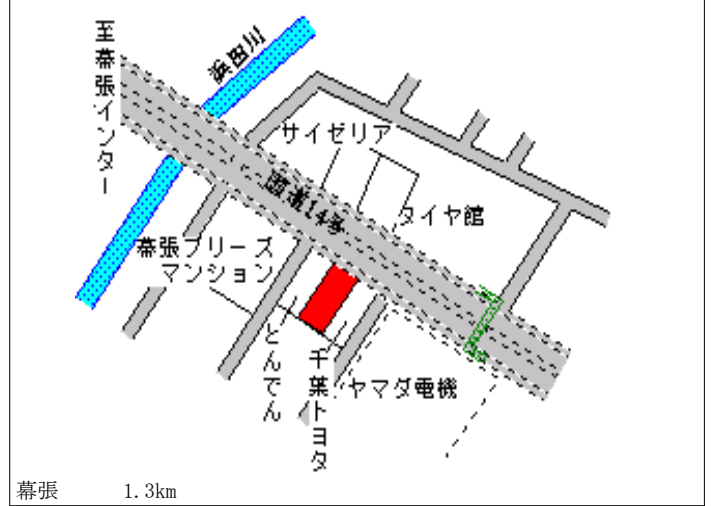

新検見川 3.2km

花見川(県) - 11	千葉県花見川区幕張本郷3丁目6番 14 「幕張本郷3-6-3」	220,000円 0.0 % 248㎡
----------------	---------------------------------------	---------------------------

幕張本郷 750m

花見川(県) - 12	千葉県花見川区千種町361番21	58,500円 ▲ 3.3 % 161㎡
----------------	------------------	----------------------------

勝田台 5.5km

花見川(県) 5-1	千葉市花見川区幕張本郷1丁目3番6 「幕張本郷1-3-6」 市原第一ビル	303,000円 ▲ 0.3 % 110㎡
---------------	--	-----------------------------

花見川(県) 7-1	千葉市花見川区幕張町1丁目768 6番1 オーウェル(株)	167,000円 ▲ 1.8 % 1,657㎡
---------------	-------------------------------------	-------------------------------