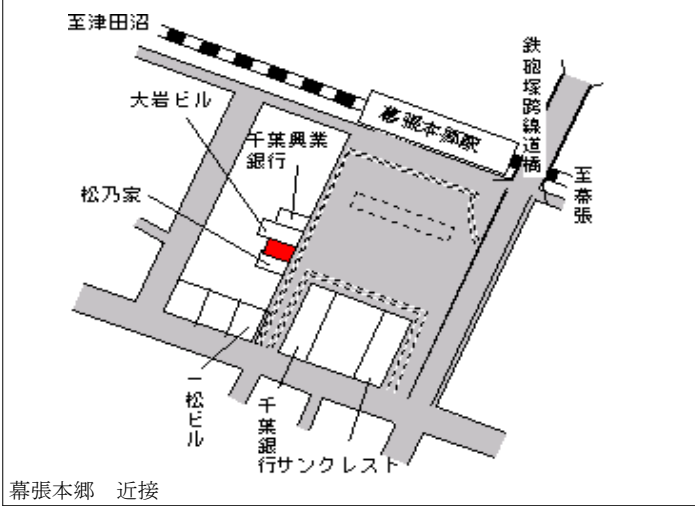

新検見川 3.2km

花見川(県) - 11	千葉県花見川区幕張本郷3丁目6番 14 「幕張本郷3-6-3」	220,000円 0.0 % 248㎡
----------------	---------------------------------------	---------------------------

幕張本郷 750m

花見川(県) - 12	千葉県花見川区千種町361番21	58,500円 ▲ 3.3 % 161㎡
----------------	------------------	----------------------------

勝田台 5.5km

花見川(県) 5-1	千葉市花見川区幕張本郷1丁目3番6 「幕張本郷1-3-6」 市原第一ビル	303,000円 ▲ 0.3 % 110㎡
---------------	--	-----------------------------

花見川(県) 7-1	千葉市花見川区幕張町1丁目768 6番1 オーウェル(株)	167,000円 ▲ 1.8 % 1,657㎡
---------------	-------------------------------------	-------------------------------