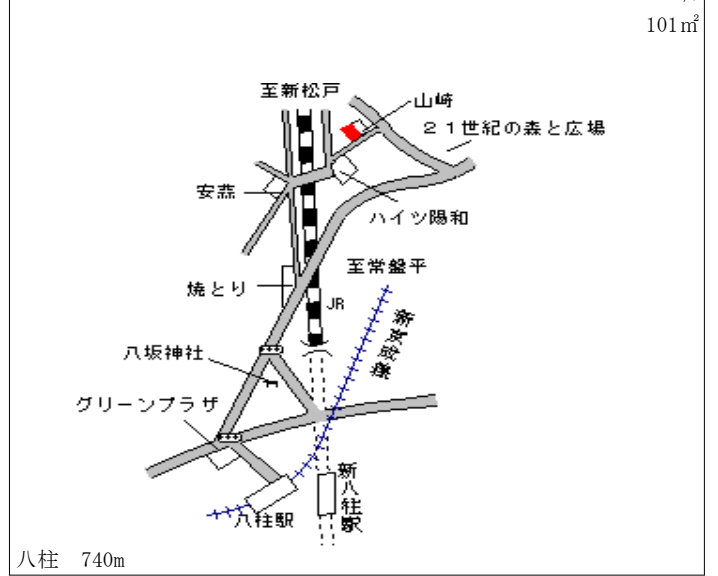

松戸(県) 松戸市千駄堀字清水台830番12 122,000円
- 26 ▲ 3.9 %
101㎡