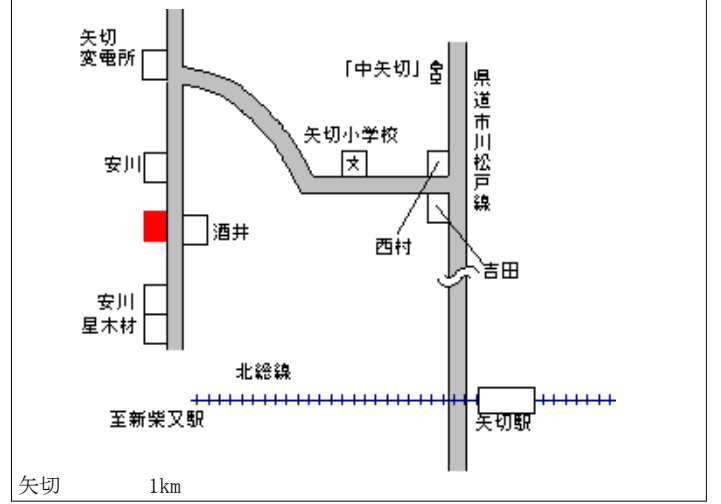

厨房屋松戸店

556m²

北小金

1.1km

松戸(県) 10 - 1	松戸市下矢切字北坂507番	66,500円 ▲ 5.7 %
-----------------	---------------	--------------------

267m²

矢切

1km