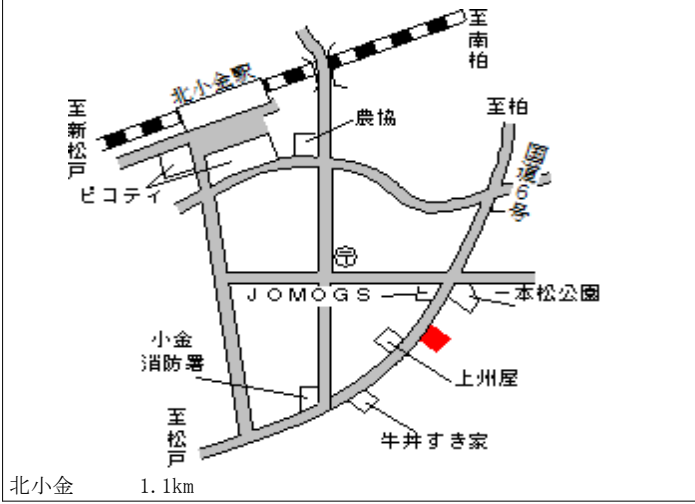

みのり台 近接

松戸(県) 5-4	松戸市常盤平5丁目11番13	244,000円 ▲ 5.8 % 198㎡
--------------	----------------	-----------------------------

五香 近接

松戸(県) 5-5	松戸市新松戸2丁目108番 太陽新松戸ビル	615,000円 ▲ 5.4 % 160㎡
--------------	--------------------------	-----------------------------

新松戸 駅前広場接面

松戸(県) 5-6	松戸市西馬橋蔵元町12番 グランラフィーナ	262,000円 ▲ 4.4 % 278㎡
--------------	--------------------------	-----------------------------

馬橋 300m

松戸(県) 5 - 7	松戸市小金きよしヶ丘4丁目3番1 1	124,000円 ▲ 4.6 %
----------------	-----------------------	---------------------

厨房屋松戸店

556m²

北小金

1.1km

松戸(県) 10 - 1	松戸市下矢切字北坂507番	66,500円 ▲ 5.7 %
-----------------	---------------	--------------------

267m²

矢切

1km