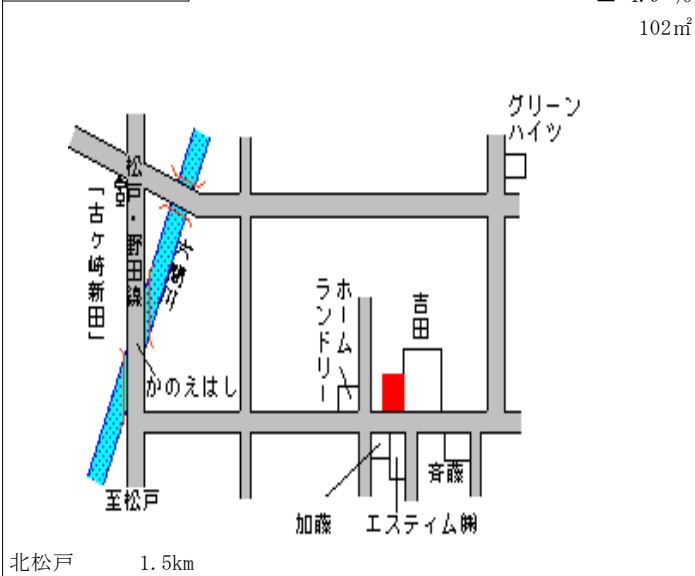

松戸 1km

松戸(県) - 23	松戸市幸田 4丁目 1 2 1 番	105,000円 ▲ 5.4 % 196㎡
---------------	-------------------	-----------------------------

北小金 1.7km

松戸(県) - 24	松戸市八ヶ崎 2丁目 1 0 番 7	112,000円 ▲ 4.3 % 150㎡
---------------	--------------------	-----------------------------

馬橋 2.1km

松戸(県) 松戸市上本郷字1丁目3328番1 164,000円
- 25 ▲ 3.5 %
134㎡

松戸(県) 松戸市千駄堀字清水台830番12 122,000円
- 26 ▲ 3.9 %
101㎡

松戸(県) 松戸市五香西2丁目30番23 113,000円
- 27 ▲ 3.4 %
199㎡

松戸(県) 松戸市新作字3丁目1156番 155,000円
- 28 ▲ 3.1 %
159㎡

松戸(県) 松戸市古ヶ崎3丁目3354番3 97,000円
- 29 ▲ 4.9 %
102㎡

松戸(県) 松戸市八ヶ崎6丁目27番13外 116,000円
- 30 ▲ 4.1 %
234㎡

松戸(県) 5-1	松戸市本町2番4 ハシヤマビル	716,000円 ▲ 4.5 % 112㎡
--------------	--------------------	-----------------------------