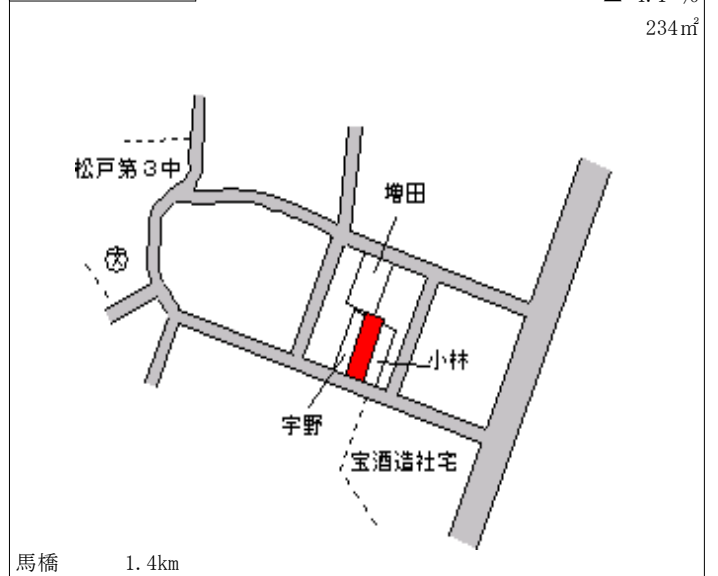

松戸 1km

松戸(県) - 23	松戸市幸田 4丁目 1 2 1 番	105,000円 ▲ 5.4 % 196㎡
---------------	-------------------	-----------------------------

北小金 1.7km

松戸(県) - 24	松戸市八ヶ崎 2丁目 1 0 番 7	112,000円 ▲ 4.3 % 150㎡
---------------	--------------------	-----------------------------

馬橋 2.1km

松戸(県) 松戸市上本郷字1丁目3328番1 164,000円
- 25 ▲ 3.5 %
134㎡

松戸(県) 松戸市千駄堀字清水台830番12 122,000円
- 26 ▲ 3.9 %
101㎡

松戸(県) 松戸市五香西2丁目30番23 113,000円
- 27 ▲ 3.4 %
199㎡

松戸(県) 松戸市新作字3丁目1156番 155,000円
- 28 ▲ 3.1 %
159㎡

松戸(県) 松戸市古ヶ崎3丁目3354番3 97,000円
- 29 ▲ 4.9 %
102㎡

松戸(県) 松戸市八ヶ崎6丁目27番13外 116,000円
- 30 ▲ 4.1 %
234㎡

松戸(県) 5-1	松戸市本町2番4 ハシヤマビル	716,000円 ▲ 4.5 % 112㎡
--------------	--------------------	-----------------------------