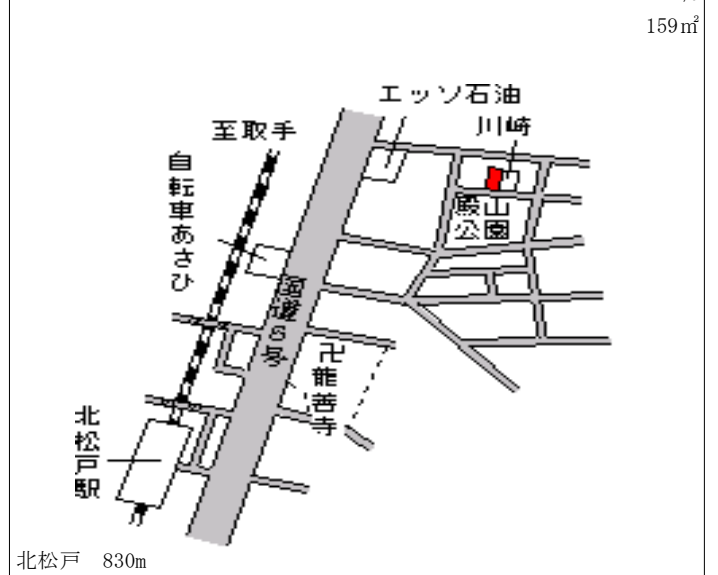

松戸 1km

松戸(県) - 23	松戸市幸田 4丁目 1 2 1 番	105,000円 ▲ 5.4 % 196㎡
---------------	-------------------	-----------------------------

北小金 1.7km

松戸(県) - 24	松戸市八ヶ崎 2丁目 1 0 番 7	112,000円 ▲ 4.3 % 150㎡
---------------	--------------------	-----------------------------

馬橋 2.1km

松戸(県) 松戸市上本郷字1丁目3328番1 164,000円
- 25 ▲ 3.5 %
134㎡

松戸(県) 松戸市千駄堀字清水台830番12 122,000円
- 26 ▲ 3.9 %
101㎡

松戸(県) 松戸市五香西2丁目30番23 113,000円
- 27 ▲ 3.4 %
199㎡

松戸(県) 松戸市新作字3丁目1156番 155,000円
- 28 ▲ 3.1 %
159㎡

松戸(県) 松戸市古ヶ崎3丁目3354番3 97,000円
- 29 ▲ 4.9 %
102㎡

松戸(県) 松戸市八ヶ崎6丁目27番13外 116,000円
- 30 ▲ 4.1 %
234㎡

松戸(県) 5-1	松戸市本町2番4 ハシヤマビル	716,000円 ▲ 4.5 % 112㎡
--------------	--------------------	-----------------------------