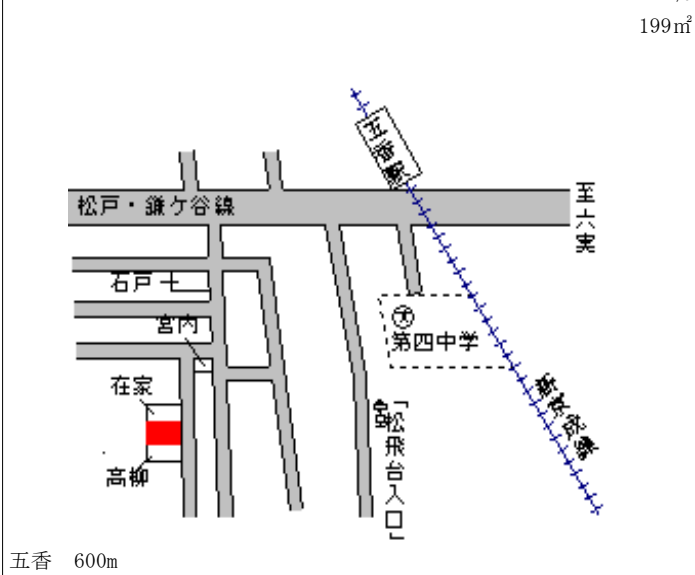

松戸 1km

松戸(県) - 23	松戸市幸田 4丁目 1 2 1 番	105,000円 ▲ 5.4 % 196㎡
---------------	-------------------	-----------------------------

北小金 1.7km

松戸(県) - 24	松戸市八ヶ崎 2丁目 1 0 番 7	112,000円 ▲ 4.3 % 150㎡
---------------	--------------------	-----------------------------

馬橋 2.1km

松戸(県) 松戸市上本郷字1丁目3328番1 164,000円
- 25 ▲ 3.5 %
134㎡

松戸(県) 松戸市千駄堀字清水台830番12 122,000円
- 26 ▲ 3.9 %
101㎡

松戸(県) 松戸市五香西2丁目30番23 113,000円
- 27 ▲ 3.4 %
199㎡

松戸(県) 松戸市新作字3丁目1156番 155,000円
- 28 ▲ 3.1 %
159㎡

松戸(県) 松戸市古ヶ崎3丁目3354番3 97,000円
- 29 ▲ 4.9 %
102㎡

松戸(県) 松戸市八ヶ崎6丁目27番13外 116,000円
- 30 ▲ 4.1 %
234㎡

松戸(県) 5-1	松戸市本町2番4 ハシヤマビル	716,000円 ▲ 4.5 % 112㎡
--------------	--------------------	-----------------------------