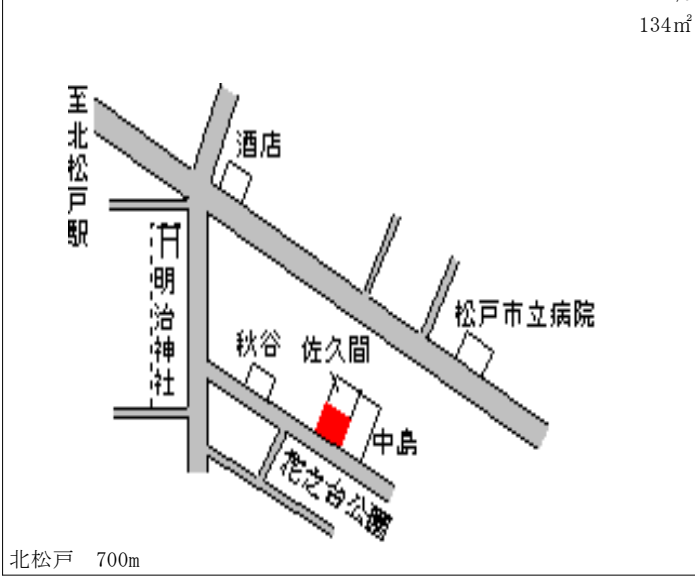

松戸 1km

松戸(県) - 23	松戸市幸田 4丁目 1 2 1 番	105,000円 ▲ 5.4 % 196㎡
---------------	-------------------	-----------------------------

北小金 1.7km

松戸(県) - 24	松戸市八ヶ崎 2丁目 1 0 番 7	112,000円 ▲ 4.3 % 150㎡
---------------	--------------------	-----------------------------

馬橋 2.1km

松戸(県) 松戸市上本郷字1丁目3328番1 164,000円
- 25 ▲ 3.5 %
134㎡

松戸(県) 松戸市千駄堀字清水台830番12 122,000円
- 26 ▲ 3.9 %
101㎡

松戸(県) 松戸市五香西2丁目30番23 113,000円
- 27 ▲ 3.4 %
199㎡

松戸(県) 松戸市新作字3丁目1156番 155,000円
- 28 ▲ 3.1 %
159㎡