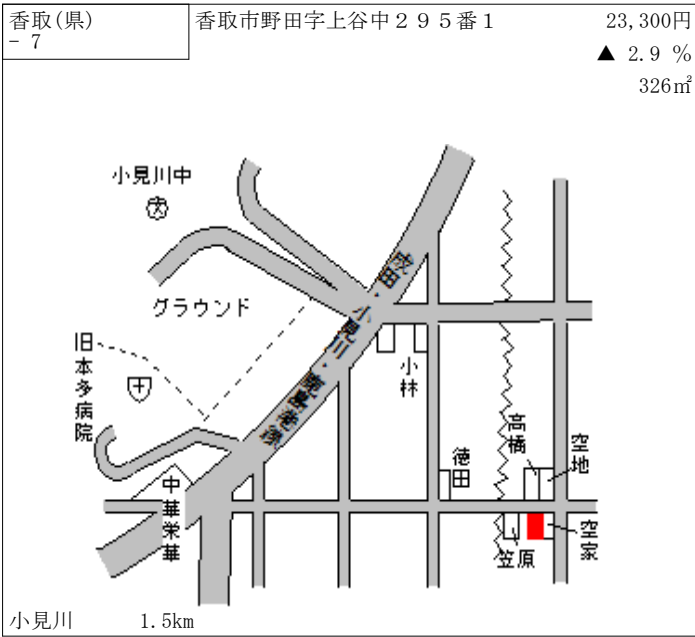

香取(県) - 1	香取市佐原字橋替イ 1 3 1 2 番 6 外	25,200円 ▲ 2.7 % 207㎡
--------------	-------------------------	----------------------------

佐原 2.4km

香取(県) - 2	香取市佐原字仁井宿イ 3 1 8 0 番 4	36,100円 ▲ 2.7 % 371㎡
--------------	------------------------	----------------------------

佐原 1.8km

香取(県) - 3	香取市みずほ台 2 丁目 9 9 1 番 1 3 1	19,200円 ▲ 6.3 % 165㎡
--------------	----------------------------	----------------------------

下総神崎 2.8km

香取(県) - 4	香取市牧野字居合 1 9 7 7 番 6	20,900円 ▲ 1.4 % 232㎡
--------------	----------------------	----------------------------

佐原 2.1km

香取(県) - 5	香取市岩ヶ崎台 1 4 番 6	38,800円 ▲ 1.8 % 173㎡
--------------	-----------------	----------------------------

佐原 1.4km

香取(県) - 6	香取市小見川字野際 1 0 7 1 番 1	25,900円 ▲ 4.8 % 330㎡
--------------	-----------------------	----------------------------

小見川 520m

香取(県) 5-2	香取市北3丁目2番13外 楽天堂	60,700円 ▲ 1.6 % 229㎡
--------------	---------------------	----------------------------

佐原 470m

香取(県) 5-3	香取市小見川字本町265番1外 長嶋印房	31,200円 ▲ 4.9 % 134㎡
--------------	-------------------------	----------------------------