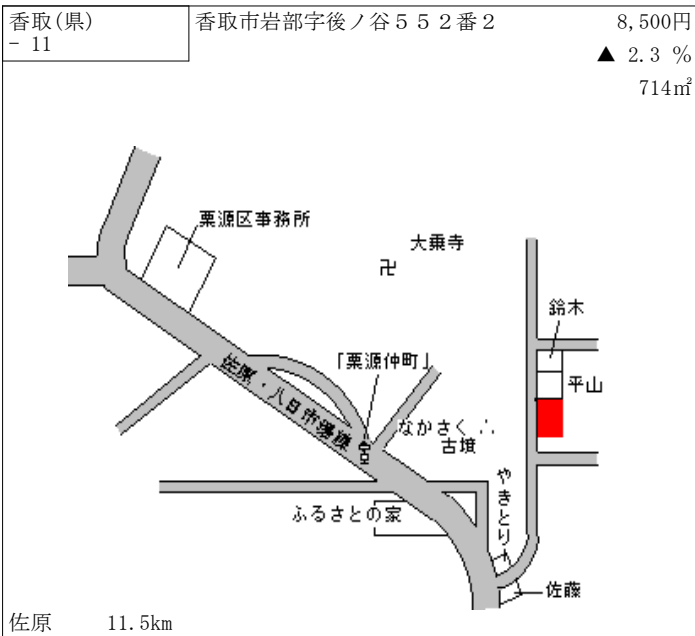

佐原 1.8km

香取(県) - 3	香取市みずほ台 2 丁目 9 9 1 番 1 3 1	19,200円 ▲ 6.3 % 165㎡
--------------	----------------------------	----------------------------

下総神崎 2.8km

香取(県) - 4	香取市牧野字居合 1 9 7 7 番 6	20,900円 ▲ 1.4 % 232㎡
--------------	----------------------	----------------------------

佐原 2.1km

香取(県) - 5	香取市岩ヶ崎台 1 4 番 6	38,800円 ▲ 1.8 % 173㎡
--------------	-----------------	----------------------------

佐原 1.4km

香取(県) - 6	香取市小見川字野際 1 0 7 1 番 1	25,900円 ▲ 4.8 % 330㎡
--------------	-----------------------	----------------------------

小見川 520m

香取(県) 5-2	香取市北3丁目2番13外 楽天堂	60,700円 ▲ 1.6 % 229㎡
--------------	---------------------	----------------------------

佐原 470m

香取(県) 5-3	香取市小見川字本町265番1外 長嶋印房	31,200円 ▲ 4.9 % 134㎡
--------------	-------------------------	----------------------------