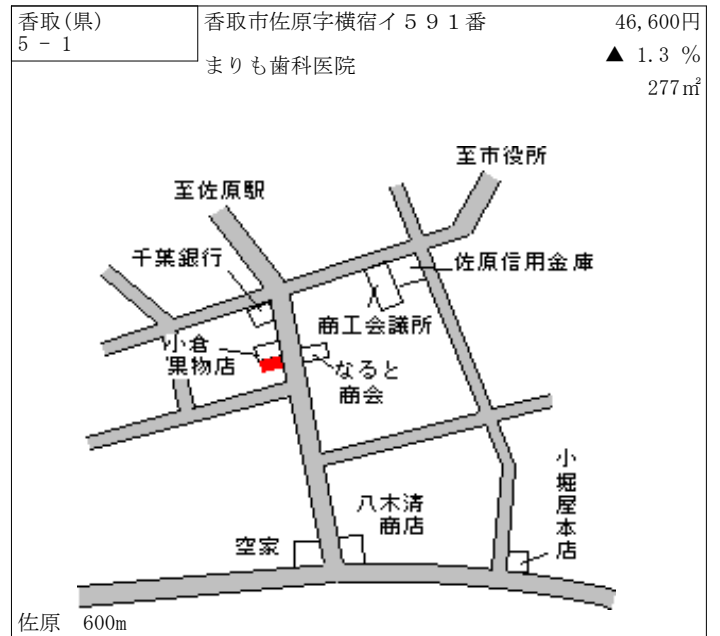

香取(県) - 1	香取市佐原字橋替イ 1 3 1 2 番 6 外	25,200円 ▲ 2.7 % 207㎡
--------------	-------------------------	----------------------------

佐原 2.4km

香取(県) - 2	香取市佐原字仁井宿イ 3 1 8 0 番 4	36,100円 ▲ 2.7 % 371㎡
--------------	------------------------	----------------------------

佐原 1.8km

香取(県) - 3	香取市みずほ台 2 丁目 9 9 1 番 1 3 1	19,200円 ▲ 6.3 % 165㎡
--------------	----------------------------	----------------------------

下総神崎 2.8km

香取(県) - 4	香取市牧野字居合 1 9 7 7 番 6	20,900円 ▲ 1.4 % 232㎡
--------------	----------------------	----------------------------

佐原 2.1km

香取(県) - 5	香取市岩ヶ崎台 1 4 番 6	38,800円 ▲ 1.8 % 173㎡
--------------	-----------------	----------------------------

佐原 1.4km

香取(県) - 6	香取市小見川字野際 1 0 7 1 番 1	25,900円 ▲ 4.8 % 330㎡
--------------	-----------------------	----------------------------

小見川 520m

香取(県) 5-2	香取市北3丁目2番13外 楽天堂	60,700円 ▲ 1.6 % 229㎡
--------------	---------------------	----------------------------

佐原 470m

香取(県) 5-3	香取市小見川字本町265番1外 長嶋印房	31,200円 ▲ 4.9 % 134㎡
--------------	-------------------------	----------------------------