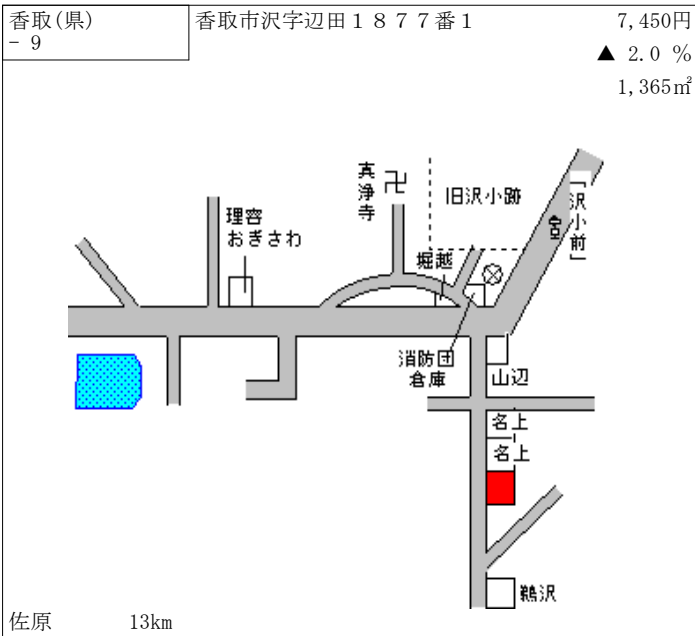

香取(県) - 1	香取市佐原字橋替イ 1 3 1 2 番 6 外	25,200円 ▲ 2.7 % 207㎡
--------------	-------------------------	----------------------------

佐原 2.4km

香取(県) - 2	香取市佐原字仁井宿イ 3 1 8 0 番 4	36,100円 ▲ 2.7 % 371㎡
--------------	------------------------	----------------------------

佐原 1.8km

香取(県) - 3	香取市みずほ台 2 丁目 9 9 1 番 1 3 1	19,200円 ▲ 6.3 % 165㎡
--------------	----------------------------	----------------------------

下総神崎 2.8km

香取(県) - 4	香取市牧野字居合 1 9 7 7 番 6	20,900円 ▲ 1.4 % 232㎡
--------------	----------------------	----------------------------

佐原 2.1km

香取(県) - 5	香取市岩ヶ崎台 1 4 番 6	38,800円 ▲ 1.8 % 173㎡
--------------	-----------------	----------------------------

佐原 1.4km

香取(県) - 6	香取市小見川字野際 1 0 7 1 番 1	25,900円 ▲ 4.8 % 330㎡
--------------	-----------------------	----------------------------

小見川 520m

香取(県) 5-2	香取市北3丁目2番13外 楽天堂	60,700円 ▲ 1.6 % 229㎡
--------------	---------------------	----------------------------

佐原 470m

香取(県) 5-3	香取市小見川字本町265番1外 長嶋印房	31,200円 ▲ 4.9 % 134㎡
--------------	-------------------------	----------------------------