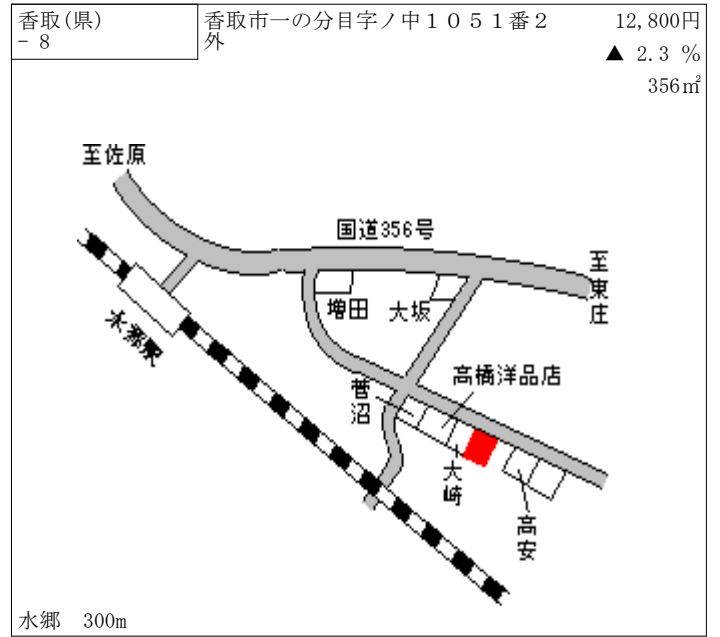

香取(県) - 1	香取市佐原字橋替イ 1 3 1 2 番 6 外	25,200円 ▲ 2.7 % 207㎡
--------------	-------------------------	----------------------------

佐原 2.4km

香取(県) - 2	香取市佐原字仁井宿イ 3 1 8 0 番 4	36,100円 ▲ 2.7 % 371㎡
--------------	------------------------	----------------------------

佐原 1.8km

香取(県) - 3	香取市みずほ台 2 丁目 9 9 1 番 1 3 1	19,200円 ▲ 6.3 % 165㎡
--------------	----------------------------	----------------------------

下総神崎 2.8km

香取(県) - 4	香取市牧野字居合 1 9 7 7 番 6	20,900円 ▲ 1.4 % 232㎡
--------------	----------------------	----------------------------

佐原 2.1km

香取(県) - 5	香取市岩ヶ崎台 1 4 番 6	38,800円 ▲ 1.8 % 173㎡
--------------	-----------------	----------------------------

佐原 1.4km

香取(県) - 6	香取市小見川字野際 1 0 7 1 番 1	25,900円 ▲ 4.8 % 330㎡
--------------	-----------------------	----------------------------

小見川 520m

香取(県) 5-2	香取市北3丁目2番13外 楽天堂	60,700円 ▲ 1.6 % 229㎡
--------------	---------------------	----------------------------

佐原 470m

香取(県) 5-3	香取市小見川字本町265番1外 長嶋印房	31,200円 ▲ 4.9 % 134㎡
--------------	-------------------------	----------------------------