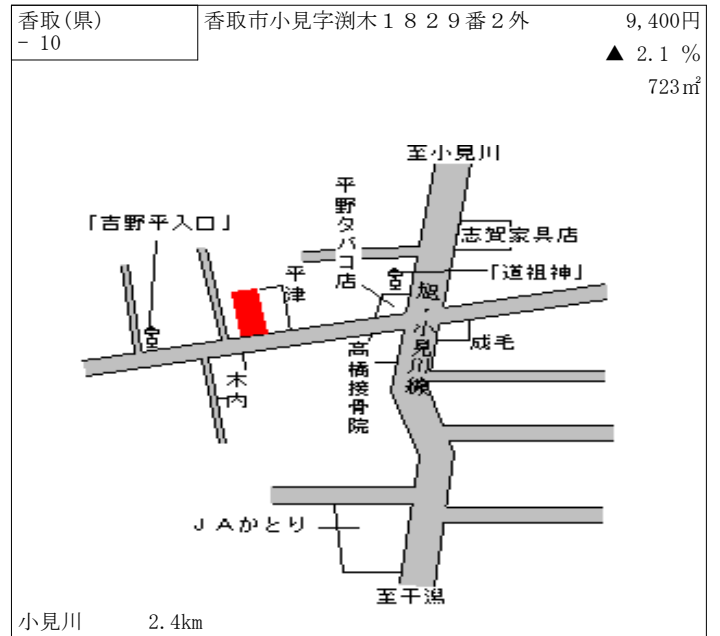

香取(県) - 1	香取市佐原字橋替イ 1 3 1 2 番 6 外	25,200円 ▲ 2.7 % 207㎡
--------------	-------------------------	----------------------------

佐原 2.4km

香取(県) - 2	香取市佐原字仁井宿イ 3 1 8 0 番 4	36,100円 ▲ 2.7 % 371㎡
--------------	------------------------	----------------------------

佐原 1.8km

香取(県) - 3	香取市みずほ台 2 丁目 9 9 1 番 1 3 1	19,200円 ▲ 6.3 % 165㎡
--------------	----------------------------	----------------------------

下総神崎 2.8km

香取(県) - 4	香取市牧野字居合 1 9 7 7 番 6	20,900円 ▲ 1.4 % 232㎡
--------------	----------------------	----------------------------

佐原 2.1km

香取(県) - 5	香取市岩ヶ崎台 1 4 番 6	38,800円 ▲ 1.8 % 173㎡
--------------	-----------------	----------------------------

佐原 1.4km

香取(県) - 6	香取市小見川字野際 1 0 7 1 番 1	25,900円 ▲ 4.8 % 330㎡
--------------	-----------------------	----------------------------

小見川 520m

香取(県) 5-2	香取市北3丁目2番13外 楽天堂	60,700円 ▲ 1.6 % 229㎡
--------------	---------------------	----------------------------

佐原 470m

香取(県) 5-3	香取市小見川字本町265番1外 長嶋印房	31,200円 ▲ 4.9 % 134㎡
--------------	-------------------------	----------------------------