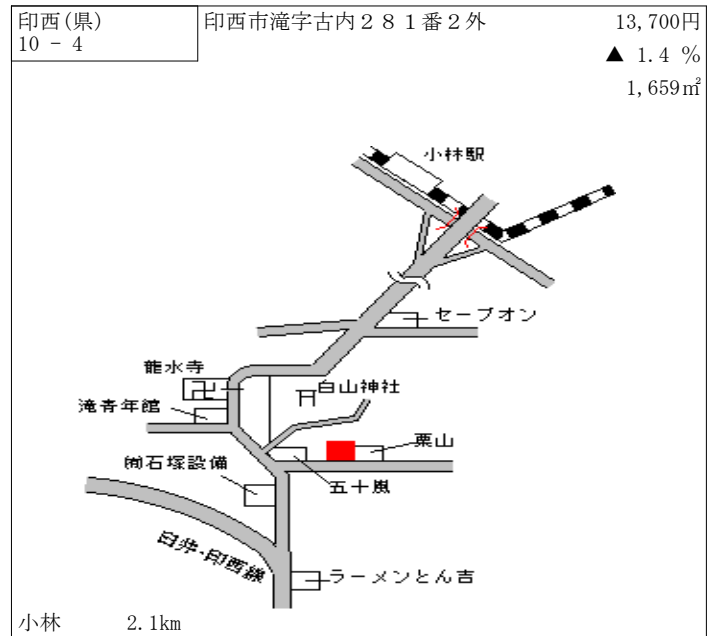

木下 700m

印西(県) - 3	印西市小林字宿1606番14外	40,500円 ▲ 4.7 % 165㎡
--------------	-----------------	----------------------------

小林 700m

印西(県) - 4	印西市小林浅間1丁目10番4	47,500円 ▲ 5.0 % 198㎡
--------------	----------------	----------------------------

小林 500m

印西(県) - 5	印西市小林北1丁目10番18	44,500円 ▲ 5.3 % 188㎡
--------------	----------------	----------------------------

小林 500m

印西(県) - 6	印西市木刈4丁目16番3	81,000円 ▲ 1.8 % 218㎡
--------------	--------------	----------------------------

千葉ニュータウン中央 2km

印西(県)
10 - 5

印西市中根字高木内244番2

11,500円

▲ 0.9 %

1,408㎡