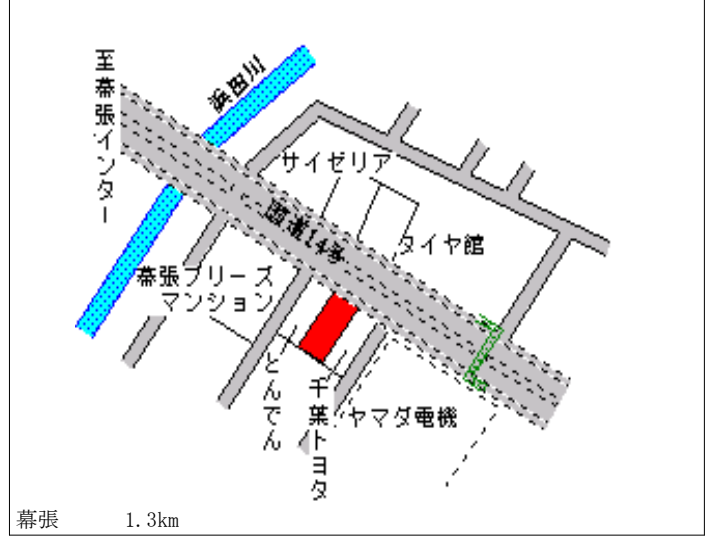

新検見川 3.2km

花見川(県) - 11	千葉県花見川区幕張本郷3丁目6番 14 「幕張本郷3-6-3」	220,000円 0.0 % 248㎡
----------------	---------------------------------------	---------------------------

幕張本郷 750m

花見川(県) - 12	千葉県花見川区千種町361番21	60,500円 ▲ 4.7 % 161㎡
----------------	------------------	----------------------------

勝田台 5.5km

花見川(県) 5-1	千葉県花見川区幕張本郷1丁目3番6 「幕張本郷1-3-6」 市原第一ビル	304,000円 ▲ 1.3 % 110㎡
---------------	--	-----------------------------

花見川(県) 7-1	千葉県花見川区幕張町1丁目7番68 6番1 オーウェル (株)	170,000円 ▲ 1.2 % 1,657㎡
---------------	---------------------------------------	-------------------------------