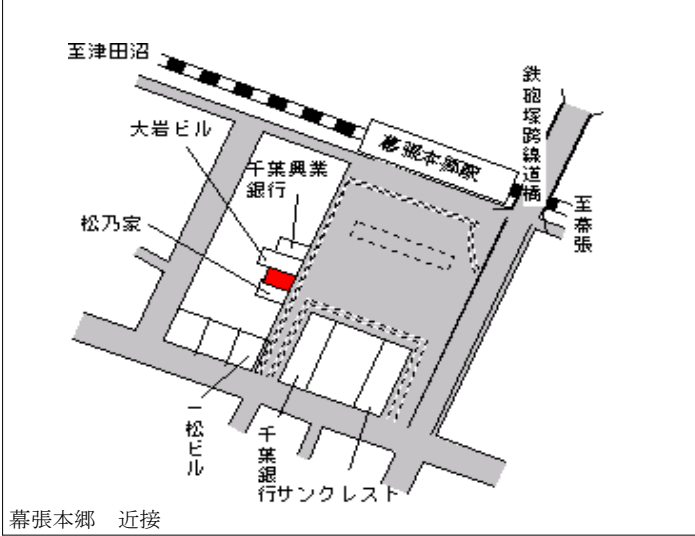

新検見川 3.2km

花見川(県) - 11	千葉県花見川区幕張本郷3丁目6番 14 「幕張本郷3-6-3」	220,000円 0.0 % 248㎡
----------------	---------------------------------------	---------------------------

幕張本郷 750m

花見川(県) - 12	千葉県花見川区千種町361番21	60,500円 ▲ 4.7 % 161㎡
----------------	------------------	----------------------------

勝田台 5.5km

花見川(県) 5-1	千葉県花見川区幕張本郷1丁目3番6 「幕張本郷1-3-6」 市原第一ビル	304,000円 ▲ 1.3 % 110㎡
---------------	--	-----------------------------

花見川(県) 7-1	千葉県花見川区幕張町1丁目7番68 6番1 オーウェル (株)	170,000円 ▲ 1.2 % 1,657㎡
---------------	---------------------------------------	-------------------------------