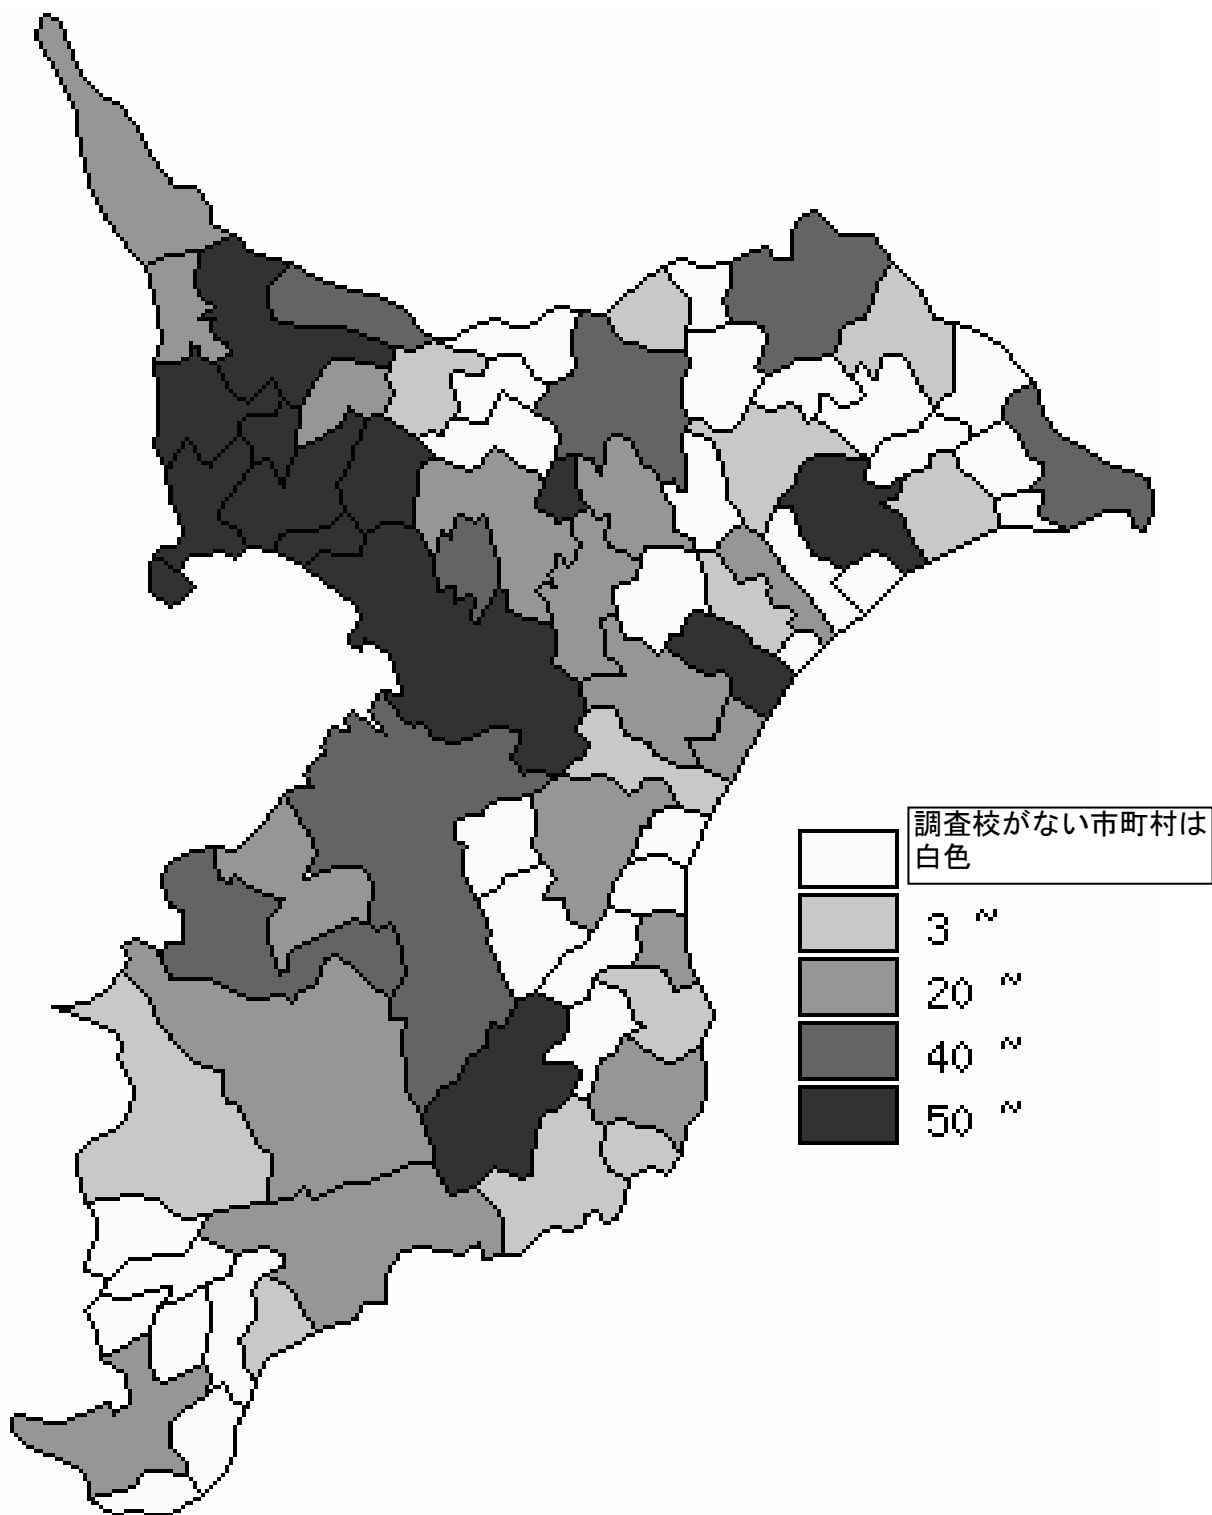

53. 大学等進学率

時点 2005(H17)年3月(毎年)
単位 %

村は