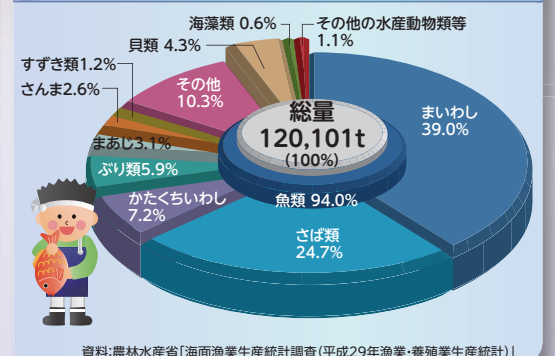

グラフで見るわたしたちの千葉県

人口 千葉県の人口及び世帯数の推移

人口ピラミッド 全国6位(総人口) 年齢(5歳階級)、男女別人口割合

工業 事業所数、従業者数、製造品出荷額の構成比(平成29年・28年)

商業 年間商品販売額の構成比(平成28年)

農業 農業産出額の内訳(平成28年)

水産業 海面漁業漁獲量の内訳(平成29年)

教育 学校数と児童・生徒数の推移

財政 県一般会計歳入歳出決算額の構成比(平成29年度)

観光 観光入込客数(延べ人数)の推移

平成30年度 千葉県統計グラフコンクール優秀作品

消防 出火原因別出火件数(平成29年)