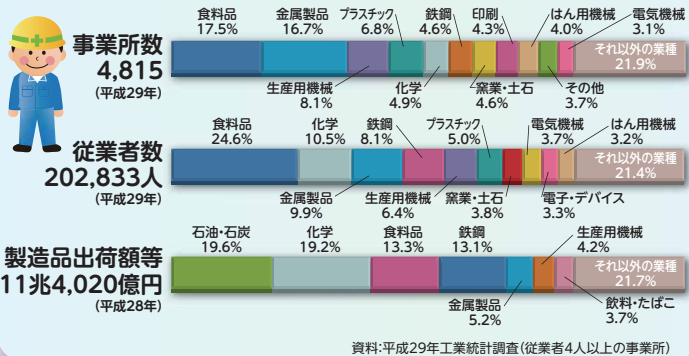

グラフで見るわたしたちの千葉県

人口 千葉県の人口及び世帯数の推移

人口ピラミッド 全国6位(総人口) 年齢(5歳階級)、男女別人口割合

工業 事業所数、従業者数、製造品出荷額の構成比(平成29年・28年)

商業 年間商品販売額の構成比(平成28年)

農業 農業産出額の内訳(平成28年)

水産業 海面漁業漁獲量の内訳(平成29年)

教育 学校数と児童・生徒数の推移

財政 県一般会計歳入歳出決算額の構成比(平成29年度)

観光 観光入込客数(延べ人数)の推移

平成30年度 千葉県統計グラフコンクール優秀作品

消防 出火原因別出火件数(平成29年)