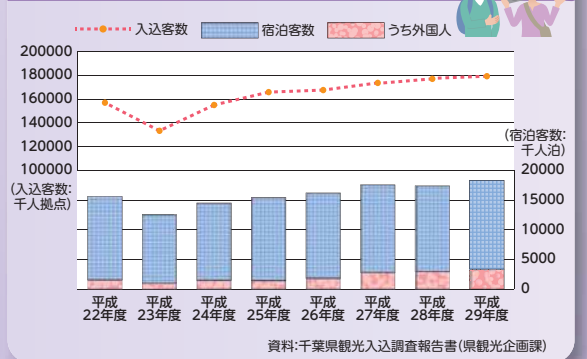

グラフで見るわたしたちの千葉県

人口 千葉県の人口及び世帯数の推移

人口ピラミッド 全国6位(総人口) 年齢(5歳階級)、男女別人口割合

工業 事業所数、従業者数、製造品出荷額の構成比(平成29年・28年)

商業 年間商品販売額の構成比(平成28年)

農業 農業産出額の内訳(平成28年)

水産業 海面漁業漁獲量の内訳(平成29年)

教育 学校数と児童・生徒数の推移

財政 県一般会計歳入歳出決算額の構成比(平成29年度)

観光 観光入込客数(延べ人数)の推移

平成30年度 千葉県統計グラフコンクール優秀作品

消防 出火原因別出火件数(平成29年)