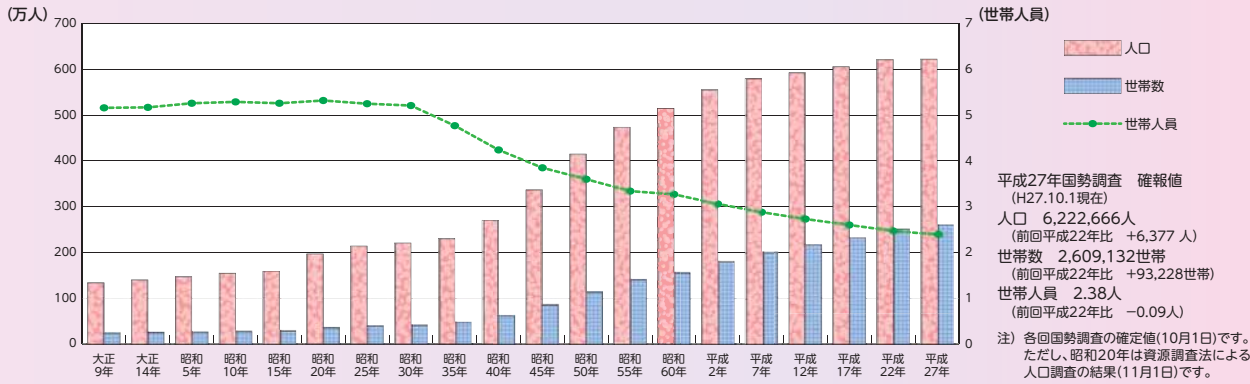

グラフで見るわたしたちの千葉県

人口 千葉県の人口及び世帯数の推移

人口ピラミッド 全国6位(総人口) 年齢(5歳階級)、男女別人口割合

工業 事業所数、従業者数、製造品出荷額の構成比(平成29年・28年)

商業 年間商品販売額の構成比(平成28年)

農業 農業産出額の内訳(平成28年)

水産業 海面漁業漁獲量の内訳(平成29年)

教育 学校数と児童・生徒数の推移

財政 県一般会計歳入歳出決算額の構成比(平成29年度)

観光 観光入込客数(延べ人数)の推移

平成30年度 千葉県統計グラフコンクール優秀作品

消防 出火原因別出火件数(平成29年)