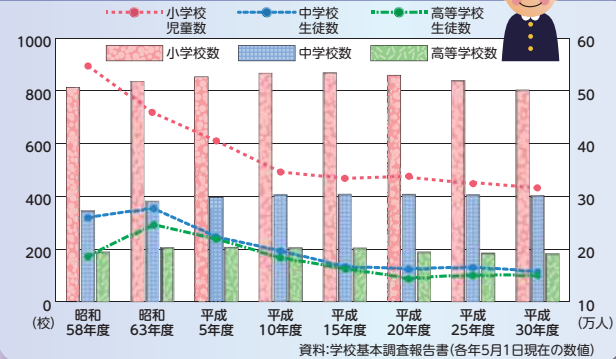

グラフで見るわたしたちの千葉県

人口 千葉県の人口及び世帯数の推移

人口ピラミッド 全国6位(総人口) 年齢(5歳階級)、男女別人口割合

工業 事業所数、従業者数、製造品出荷額の構成比(平成29年・28年)

商業 年間商品販売額の構成比(平成28年)

農業 農業産出額の内訳(平成28年)

水産業 海面漁業漁獲量の内訳(平成29年)

教育 学校数と児童・生徒数の推移

財政 県一般会計歳入歳出決算額の構成比(平成29年度)

観光 観光入込客数(延べ人数)の推移

平成30年度 千葉県統計グラフコンクール優秀作品

消防 出火原因別出火件数(平成29年)