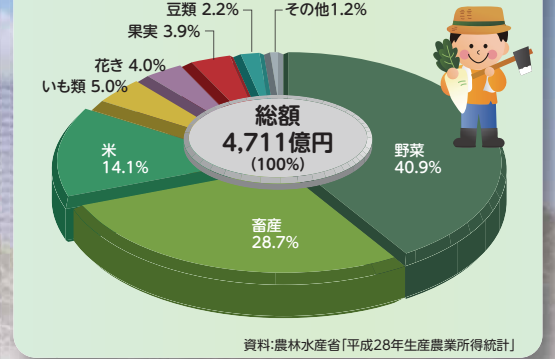

グラフで見るわたしたちの千葉県

人口 千葉県の人口及び世帯数の推移

人口ピラミッド 全国6位(総人口) 年齢(5歳階級)、男女別人口割合

工業 事業所数、従業者数、製造品出荷額の構成比(平成29年・28年)

商業 年間商品販売額の構成比(平成28年)

農業 農業産出額の内訳(平成28年)

水産業 海面漁業漁獲量の内訳(平成29年)

教育 学校数と児童・生徒数の推移

財政 県一般会計歳入歳出決算額の構成比(平成29年度)

観光 観光入込客数(延べ人数)の推移

平成30年度 千葉県統計グラフコンクール優秀作品

消防 出火原因別出火件数(平成29年)