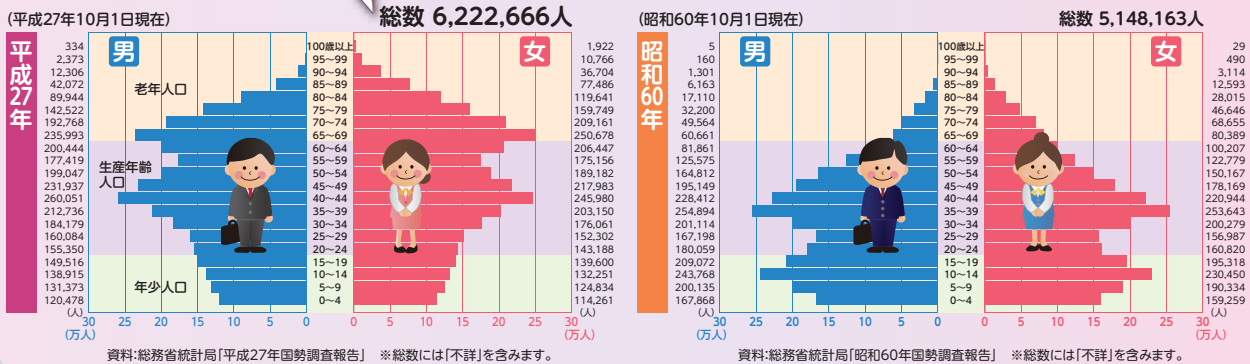

グラフで見るわたしたちの千葉県

人口 千葉県の人口及び世帯数の推移

人口ピラミッド 全国6位(総人口) 年齢(5歳階級)、男女別人口割合

工業 事業所数、従業者数、製造品出荷額の構成比(平成29年・28年)

商業 年間商品販売額の構成比(平成28年)

農業 農業産出額の内訳(平成28年)

水産業 海面漁業漁獲量の内訳(平成29年)

教育 学校数と児童・生徒数の推移

財政 県一般会計歳入歳出決算額の構成比(平成29年度)

観光 観光入込客数(延べ人数)の推移

平成30年度 千葉県統計グラフコンクール優秀作品

消防 出火原因別出火件数(平成29年)