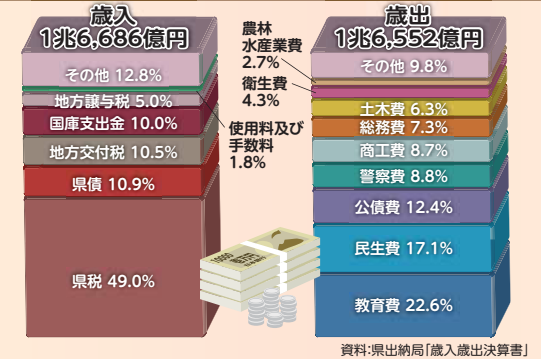

グラフで見るわたしたちの千葉県

人口 千葉県の人口及び世帯数の推移

人口ピラミッド 全国6位(総人口) 年齢(5歳階級)、男女別人口割合

工業 事業所数、従業者数、製造品出荷額の構成比(平成29年・28年)

商業 年間商品販売額の構成比(平成28年)

農業 農業産出額の内訳(平成28年)

水産業 海面漁業漁獲量の内訳(平成29年)

教育 学校数と児童・生徒数の推移

財政 県一般会計歳入歳出決算額の構成比(平成29年度)

観光 観光入込客数(延べ人数)の推移

平成30年度 千葉県統計グラフコンクール優秀作品

消防 出火原因別出火件数(平成29年)