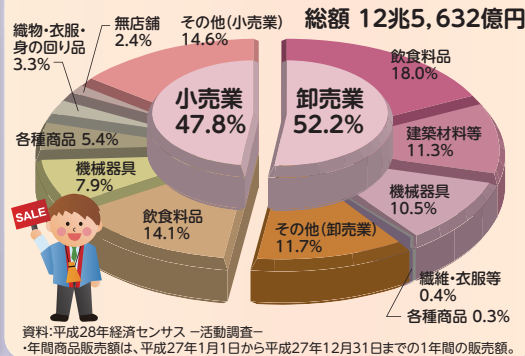

グラフで見るわたしたちの千葉県

人口 千葉県の人口及び世帯数の推移

人口ピラミッド 全国6位(総人口) 年齢(5歳階級)、男女別人口割合

工業 事業所数、従業者数、製造品出荷額の構成比(平成29年・28年)

商業 年間商品販売額の構成比(平成28年)

農業 農業産出額の内訳(平成28年)

水産業 海面漁業漁獲量の内訳(平成29年)

教育 学校数と児童・生徒数の推移

財政 県一般会計歳入歳出決算額の構成比(平成29年度)

観光 観光入込客数(延べ人数)の推移

平成30年度 千葉県統計グラフコンクール優秀作品

消防 出火原因別出火件数(平成29年)