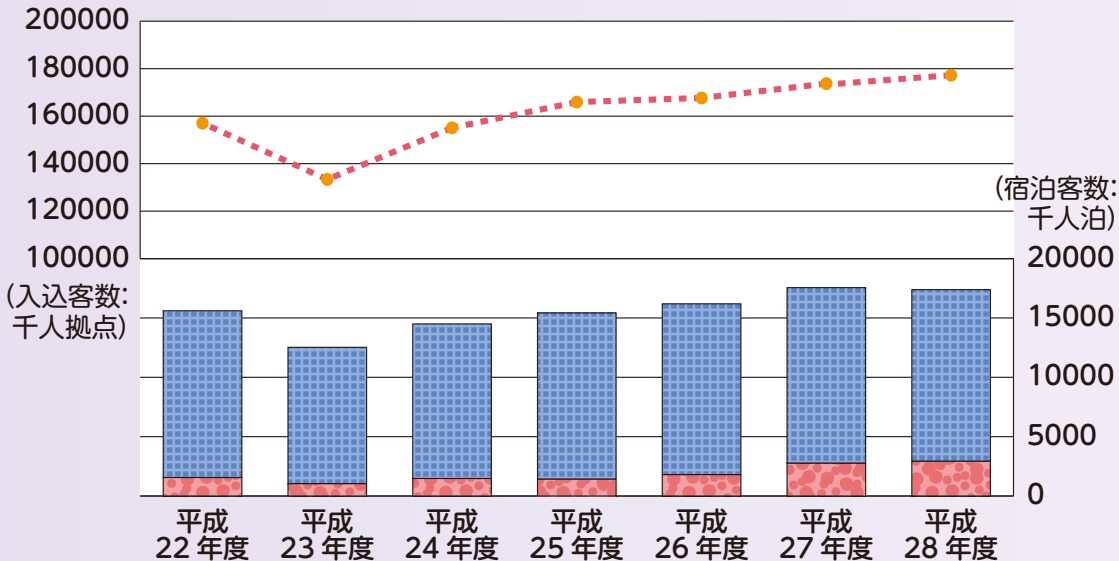

# 観光 観光入込客数(延べ人数)の推移

● 入込客数    ■ 宿泊客数    ■ うち外国人

資料:千葉県観光入込調査報告書(県観光企画課)