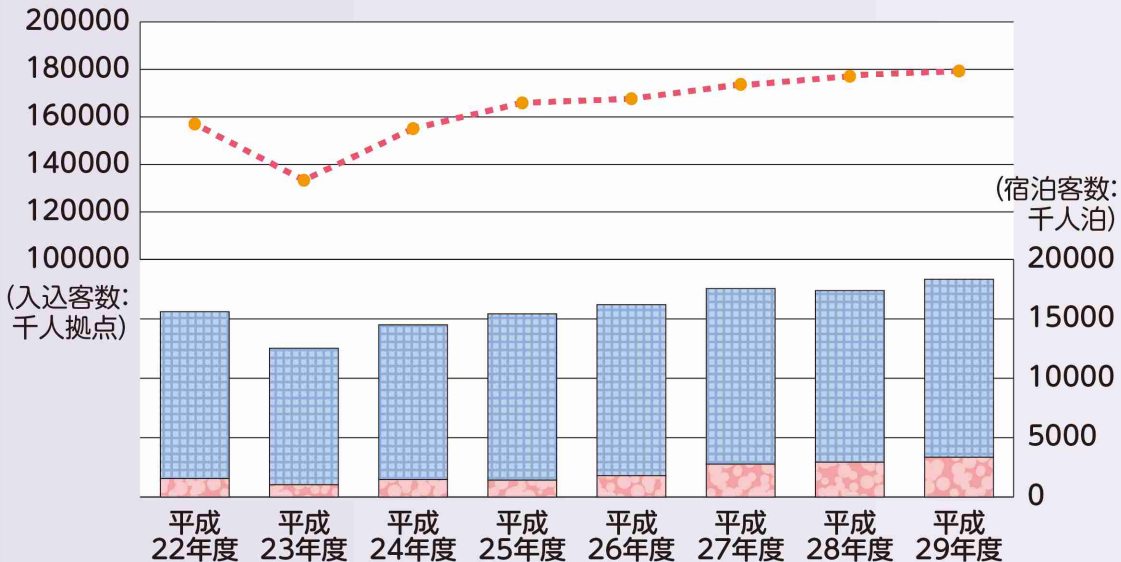

観光 観光入込客数(延べ人数)の推移

● 入込客数
 宿泊客数
 うち外国人

資料:千葉県観光入込調査報告書(県観光企画課)