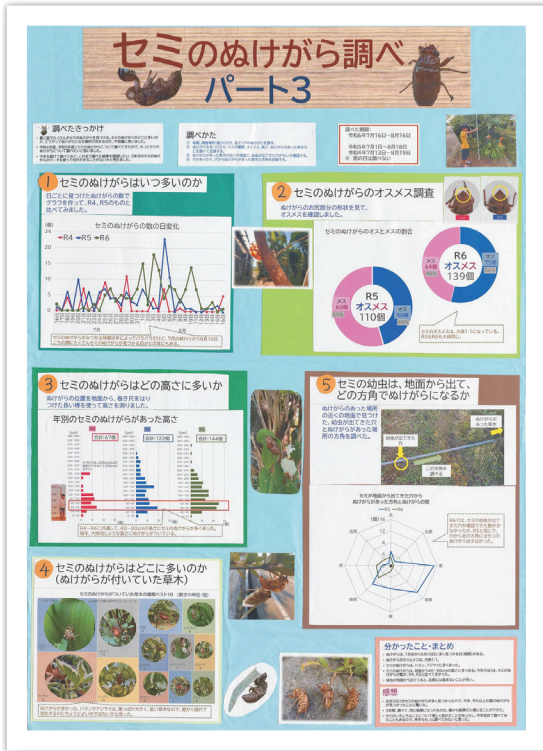

【第5部】

特選・金丸三郎賞
富山県富山市立針原小学校 第5学年
飯野 巽

【第6部】

特選・日本統計学会会長賞
宮崎県 一般
田中 満雄

第72回統計グラフ全国コンクール入賞作品 (千葉県入賞者)

一般賞				
第1部	佳作	成田市立公津小学校	第1学年	齊藤 壮真
第2部	佳作	成田市立本城小学校	第4学年	木川 琥翔
第4部	佳作	鎌ヶ谷市立第三中学校	第1学年	江森 啓行
第5部	佳作	茂原市立南中学校	第2学年	篠崎 尚臣