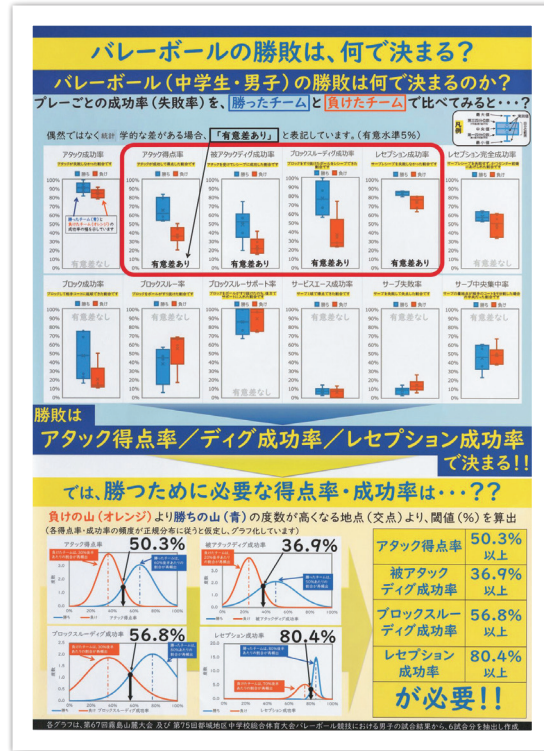

【第5部】

特選・金丸三郎賞
富山県富山市立針原小学校 第5学年
飯野 巽

【第6部】

特選・日本統計学会会長賞
宮崎県 一般
田中 満雄

第72回統計グラフ全国コンクール入賞作品 (千葉県入賞者)

一般賞				
第1部	佳作	成田市立公津小学校	第1学年	齊藤 壮真
第2部	佳作	成田市立本城小学校	第4学年	木川 琥翔
第4部	佳作	鎌ヶ谷市立第三中学校	第1学年	江森 啓行
第5部	佳作	茂原市立南中学校	第2学年	篠崎 尚臣