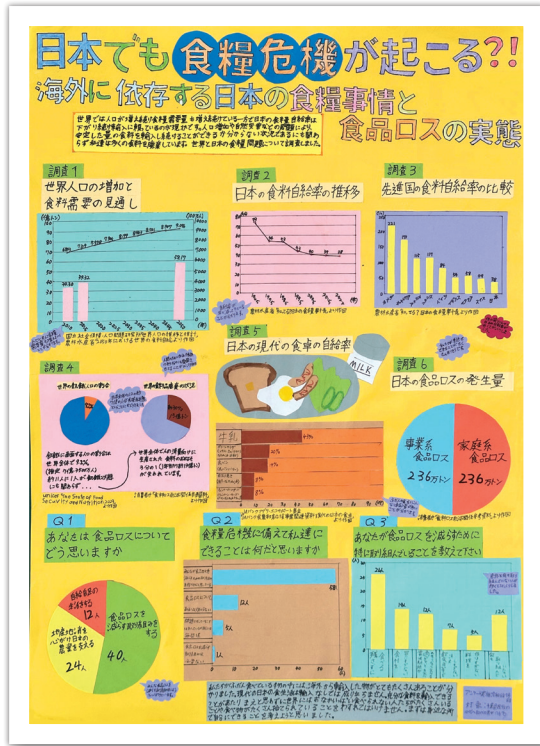

千葉県統計協会会長賞

茂原市立萩原小学校 第5学年
はら なおき
原 直希

茂原市立五郷小学校 第5学年
かざと あんり
風戸 杏璃

印西市立小林小学校 第5学年
かぶらぎ あいり
鍋木 彩衣里

成田市立平成小学校 第6学年
なかざと ゆうか
中里 友香