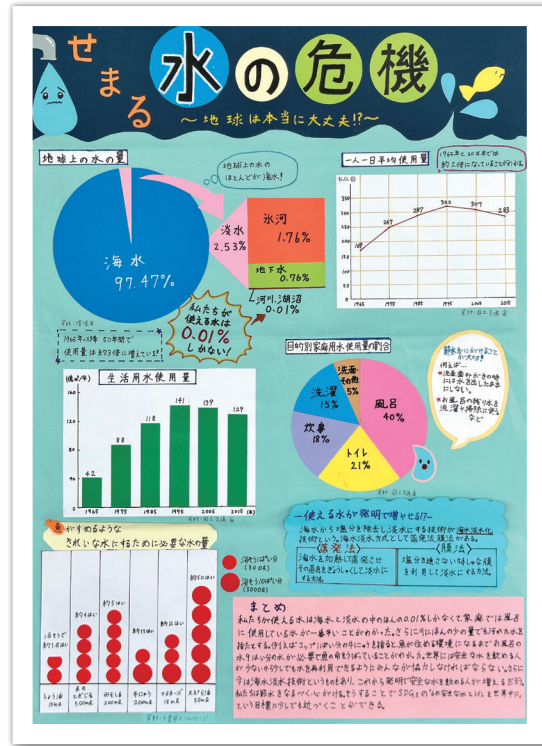

千葉県統計協会会長賞

茂原市立萩原小学校 第5学年
はら なおき
原 直希

茂原市立五郷小学校 第5学年
かざと あんり
風戸 杏璃

印西市立小林小学校 第5学年
かぶらぎ あいり
鍋木 彩衣里

成田市立平成小学校 第6学年
なかざと ゆうか
中里 友香