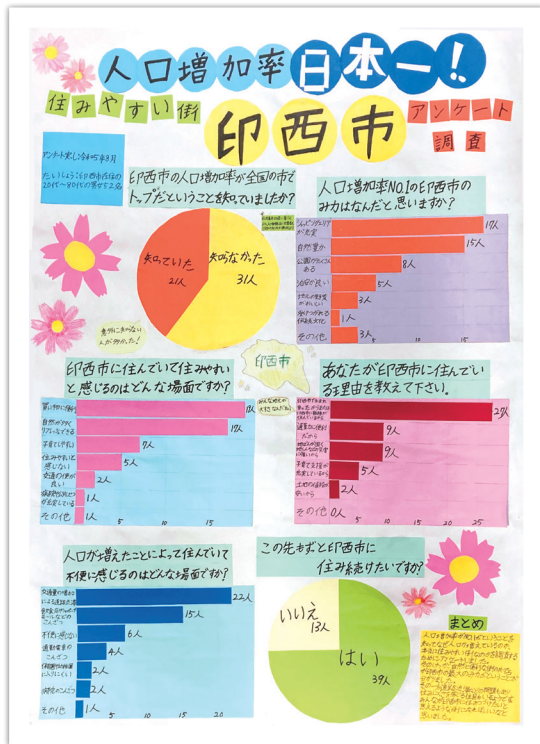

千葉県統計協会会長賞

印西市立小林小学校 第4学年  
かぶらぎ あいり  
鏑木 彩衣里