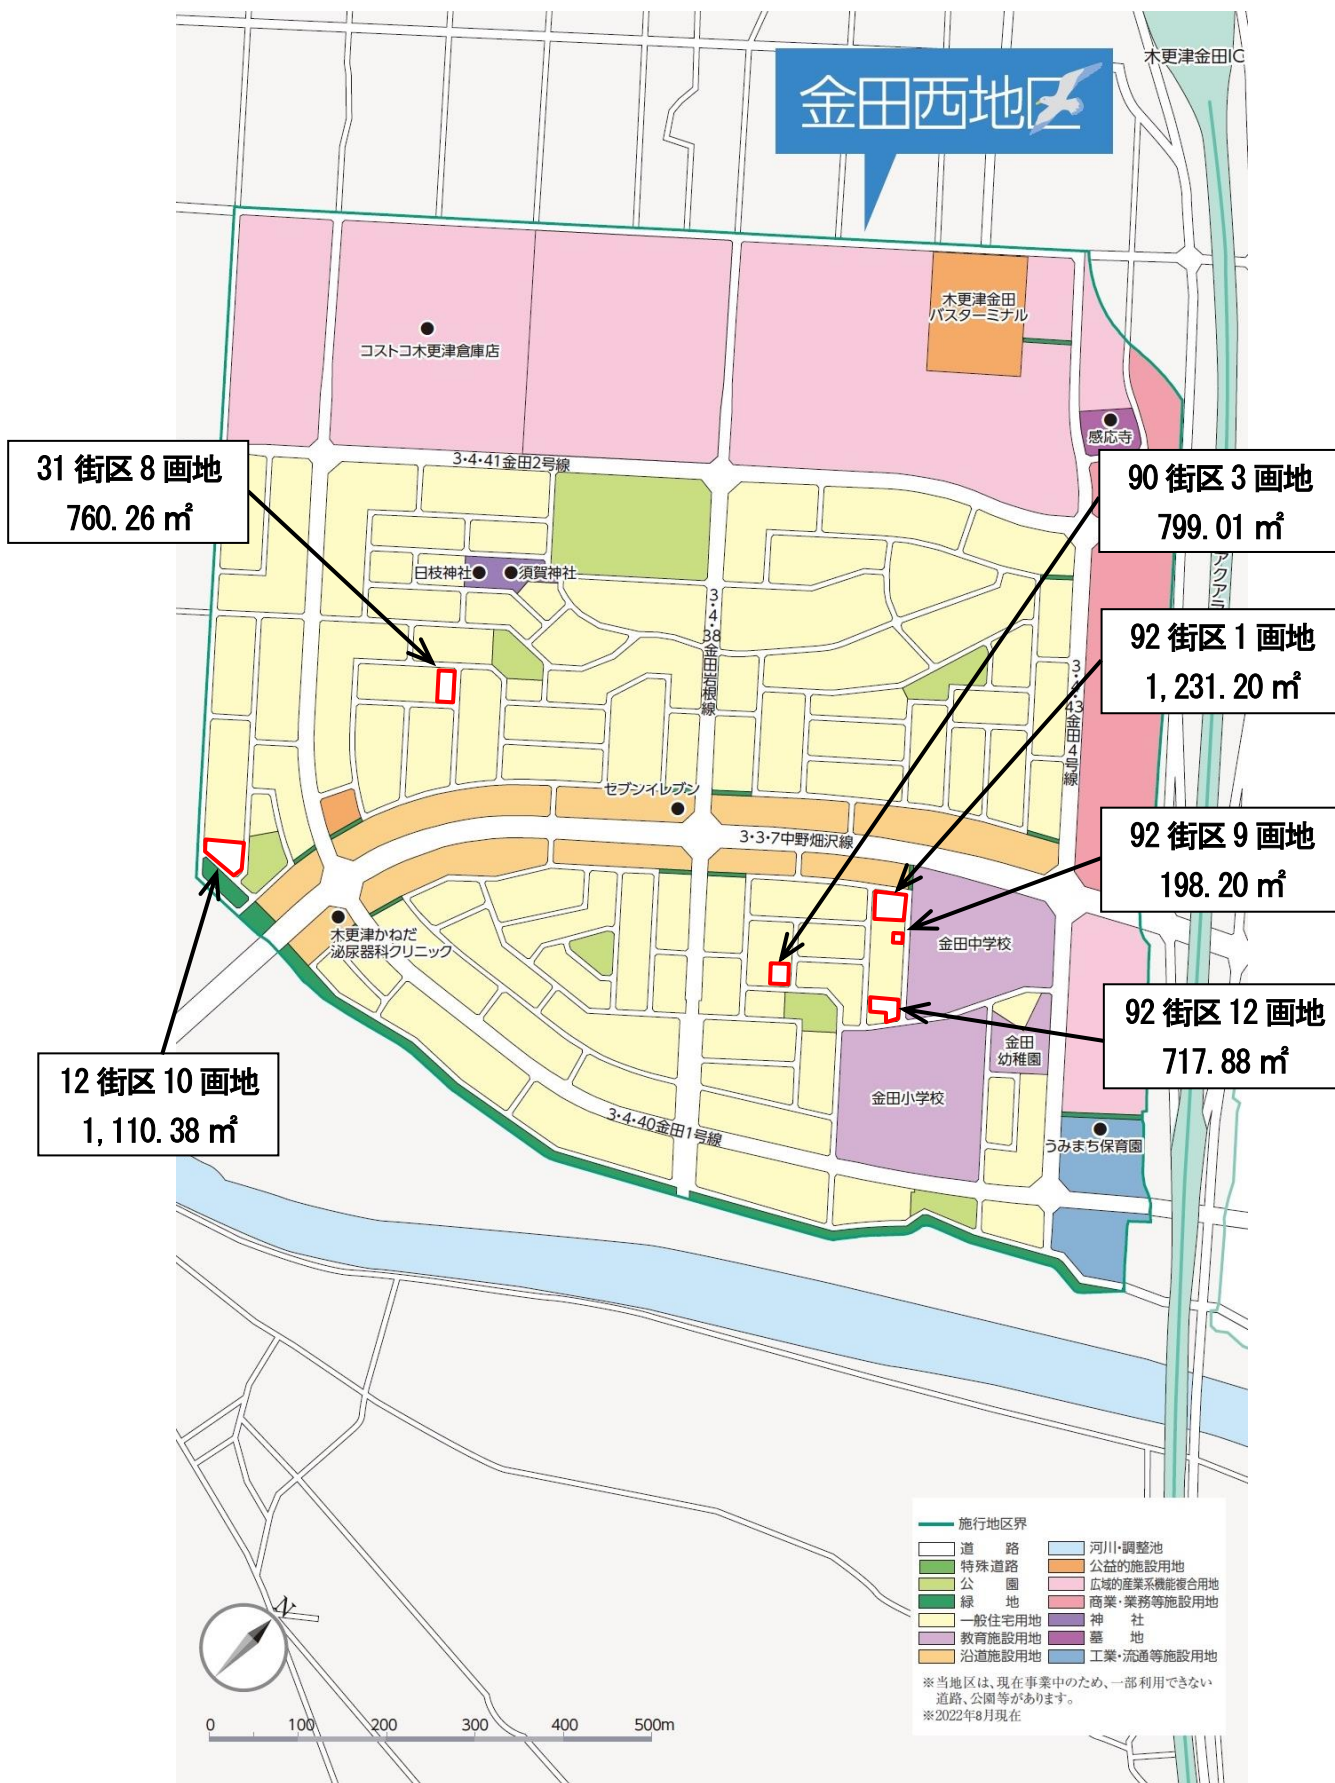

金田西地区保留地物件位置図

出典：木更津区画整理事務所作成「保留地物件位置図」