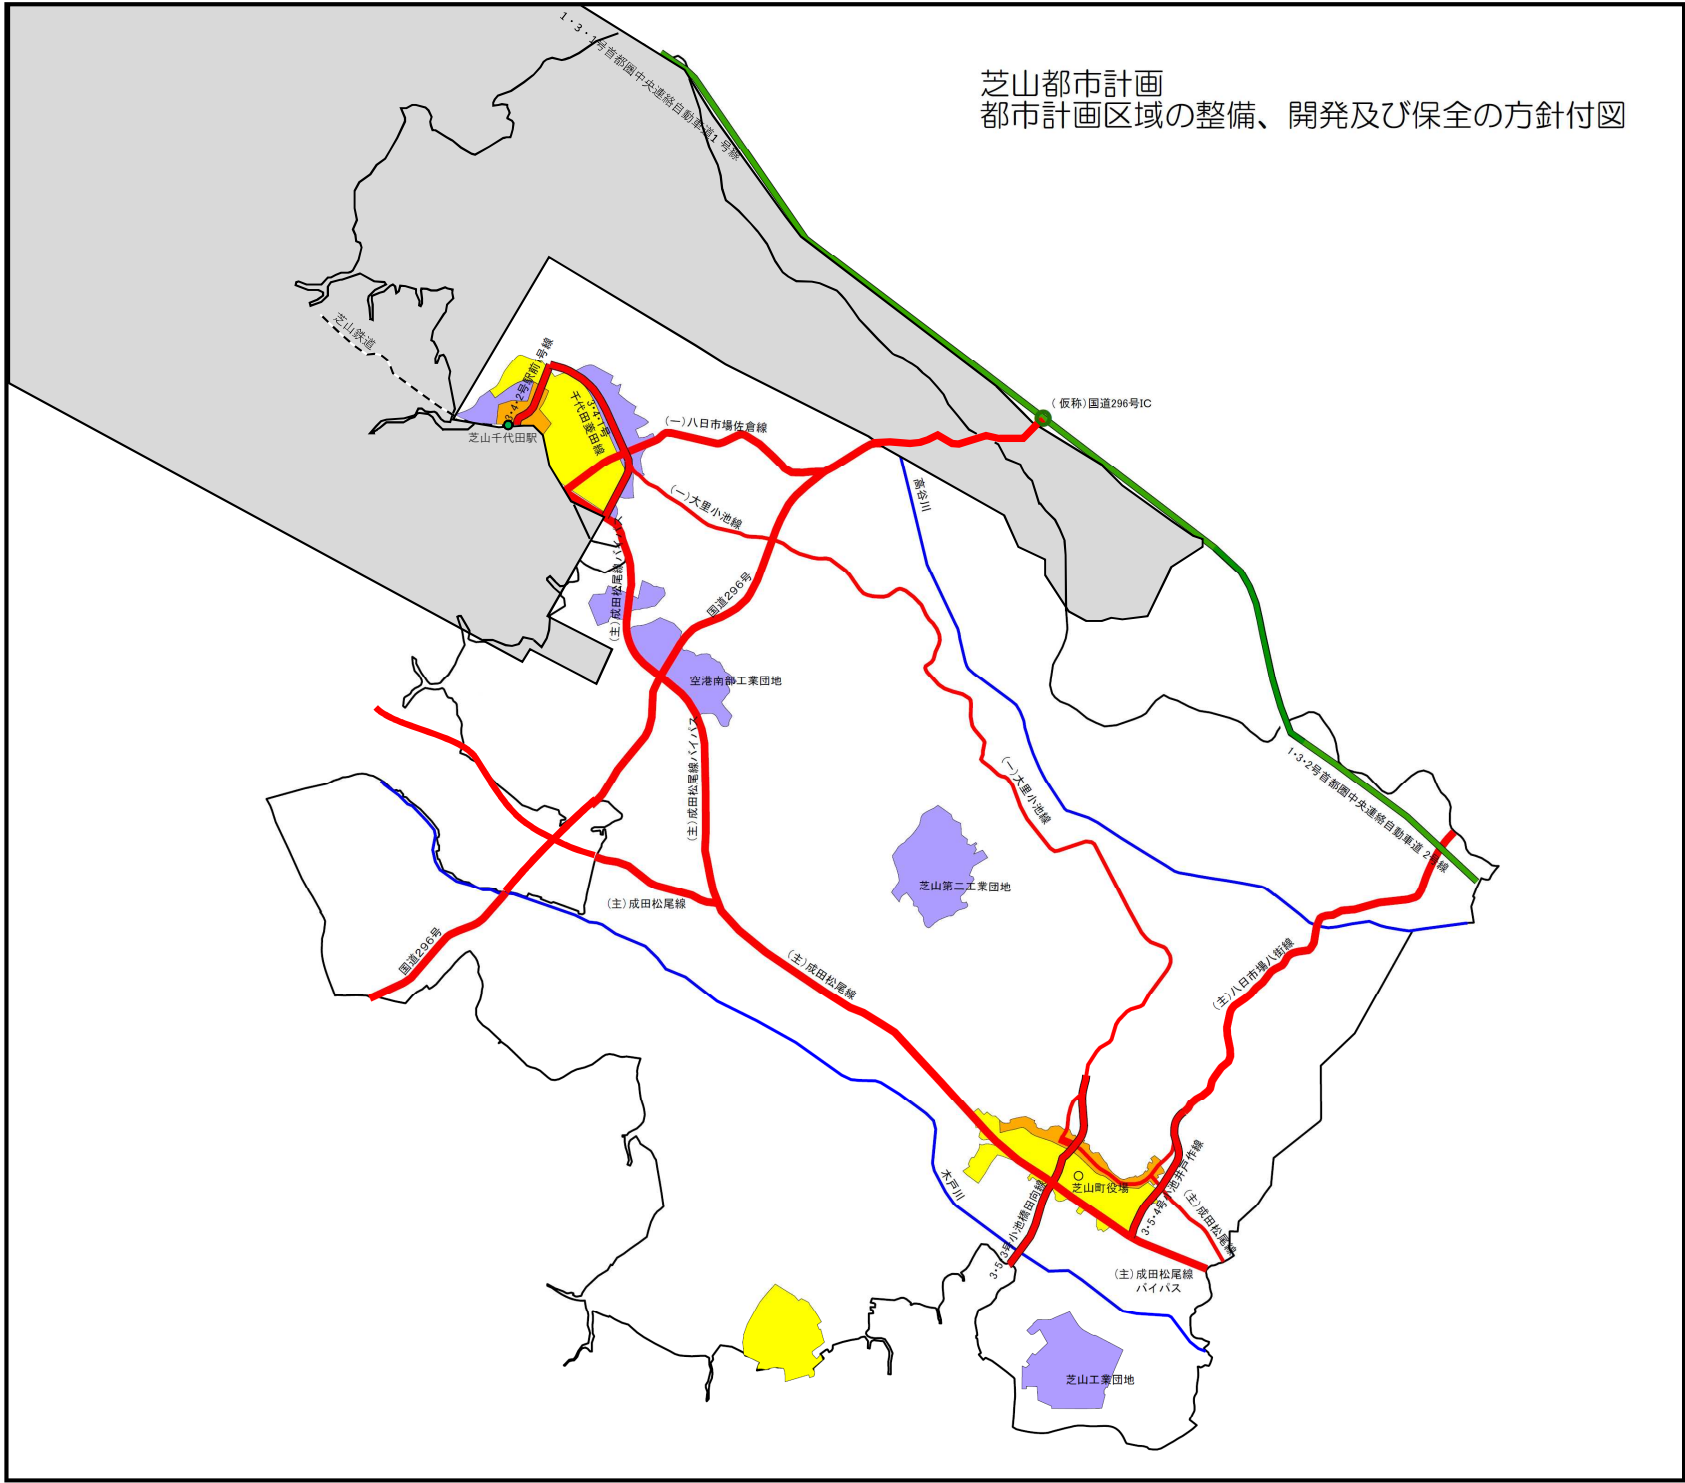

芝山都市計画 都市計画区域の整備、開発及び保全の方針付図

- インターチェンジ
- 駅 ○ 町役場
- 鉄道
- 自動車専用道路(都計道)
- 主要幹線道路(都計道)
- 主要幹線道路
- 幹線道路(都計道)
- 幹線道路
- 河川
- 住宅地
- 商業地
- 工業地
- 空港施設地
- 都市計画区域界(行政区域界)

芝山都市計画区域