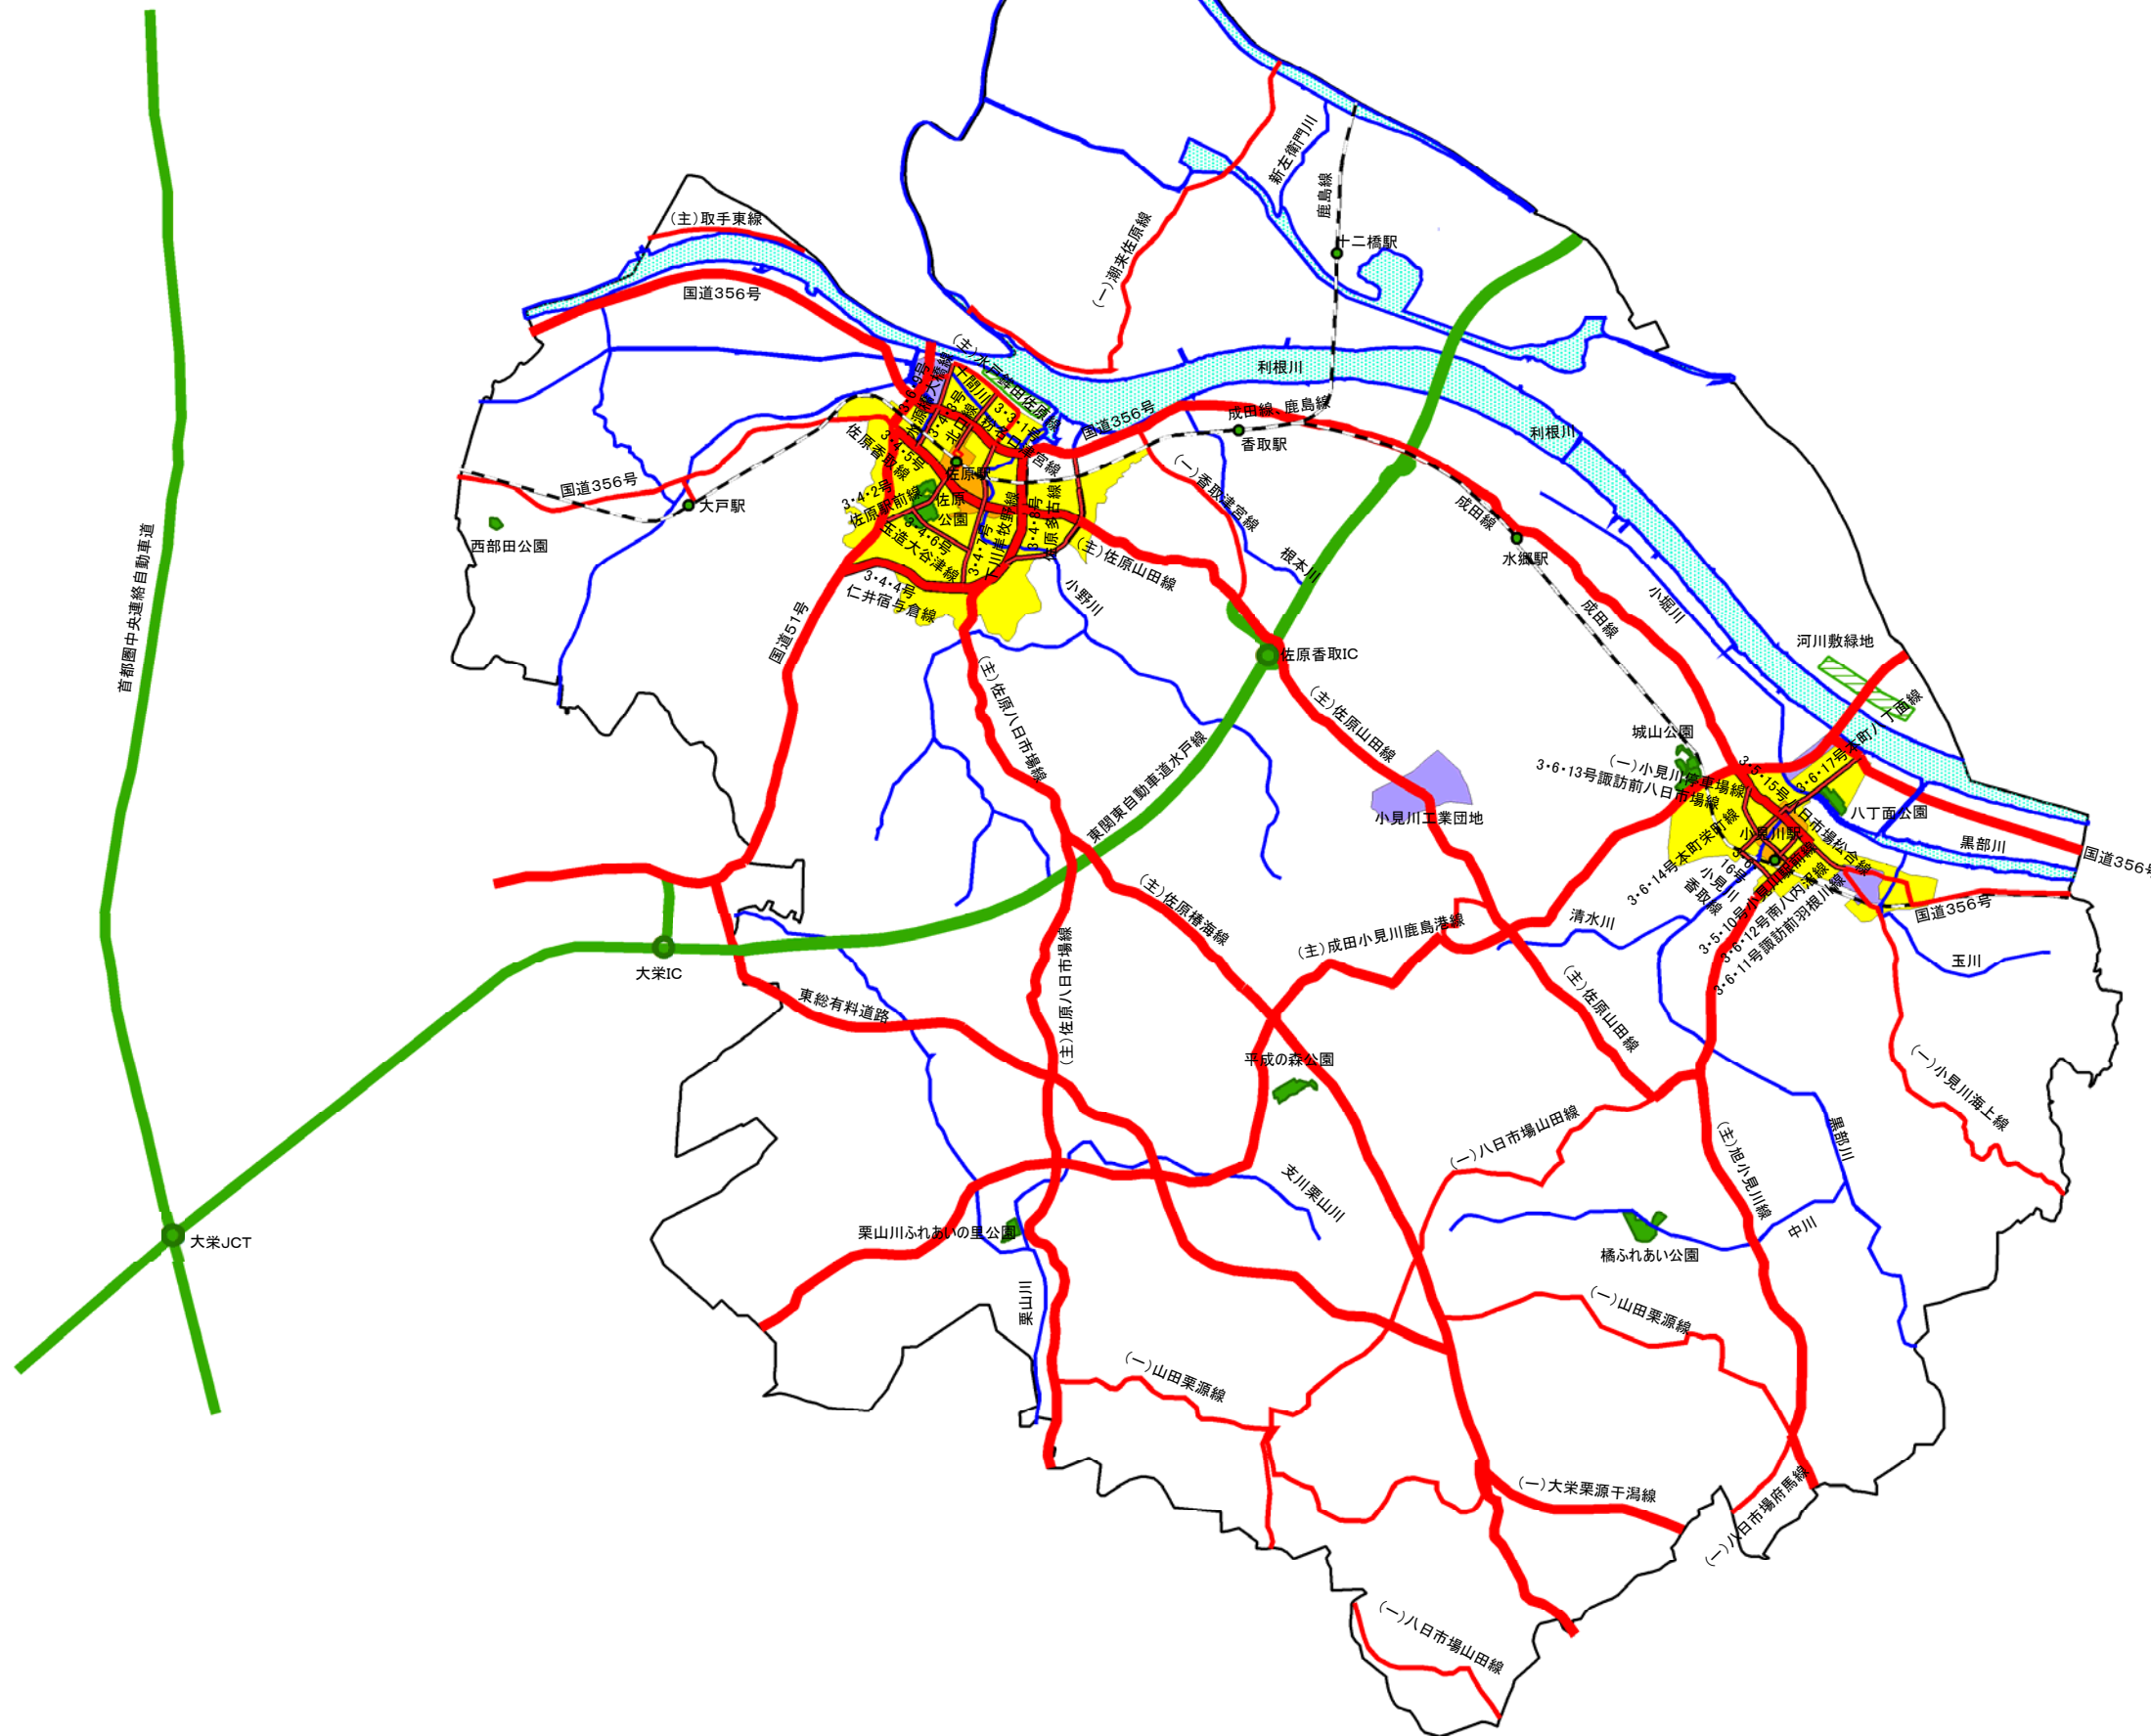

香取都市計画
都市計画区域の整備、開発及び保全の方針付図

- 駅
- インターチェンジ
- 鉄道
- 自動車専用道路
- 主要幹線道路(都計道)
- 主要幹線道路
- 幹線道路(都計道)
- 幹線道路
- 河川
- 公園
- 緑地
- 駅前広場
- 住宅地
- 商業地
- 工業地
-

香取都市計画区域