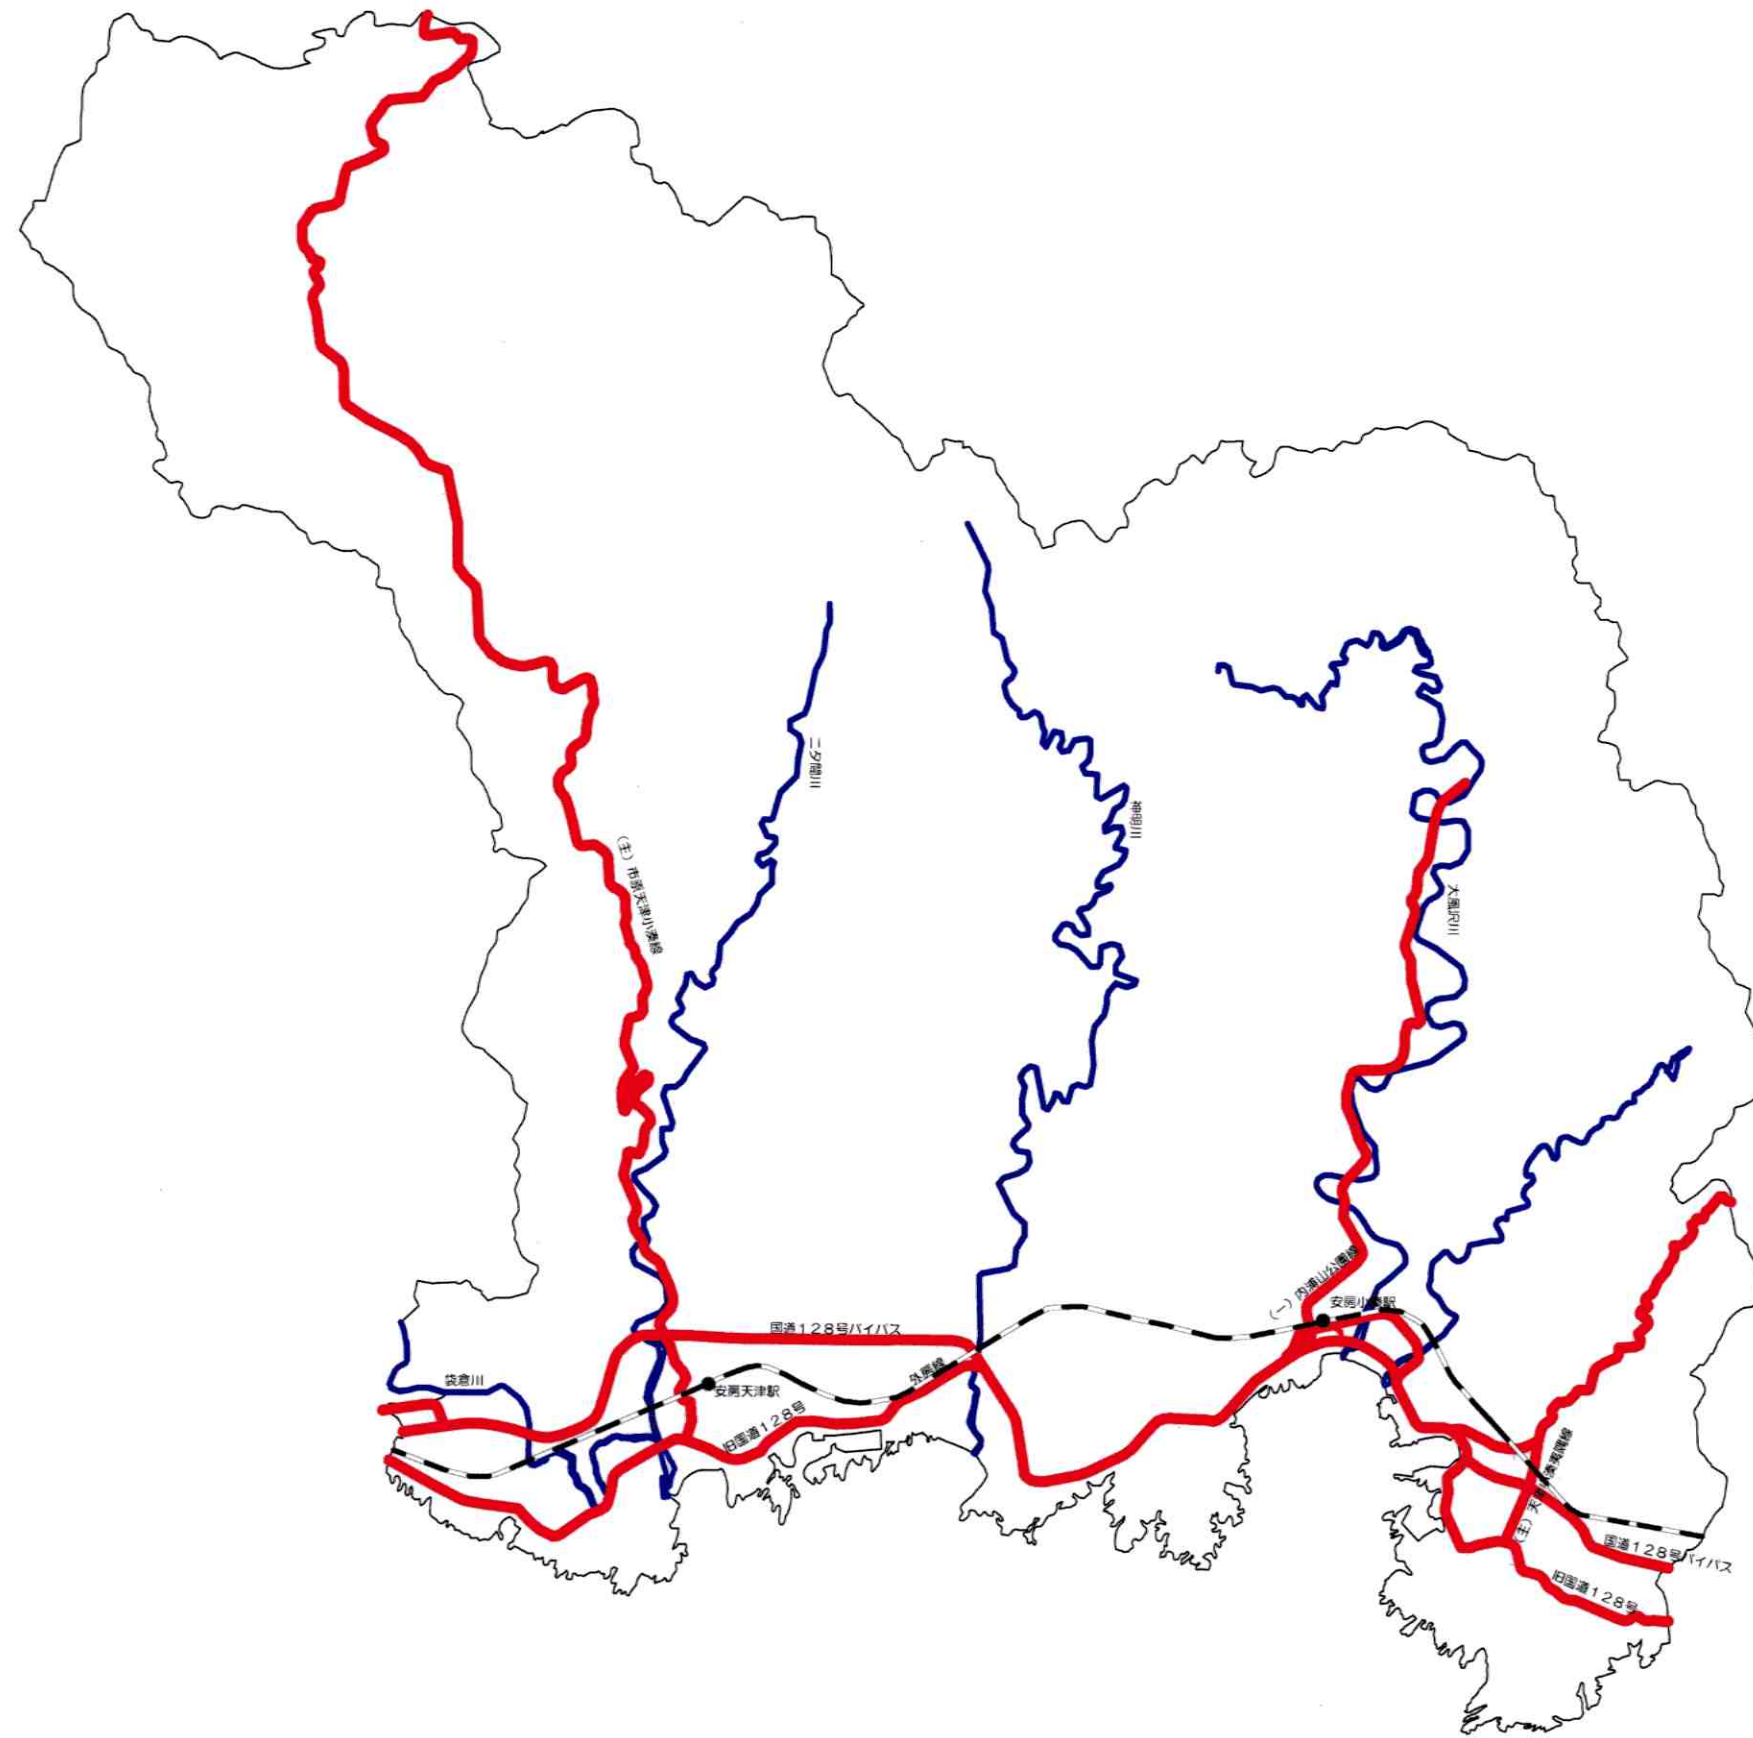

天津小湊都市計画 都市計画区域の整備、開発及び保全の方針図

- 駅
- ≡ 鉄道
- ≡ 主要幹線道路
≡ 幹線道路
- ≡ 河川
- 行政区境界

天津小湊都市計画区域

1:40000