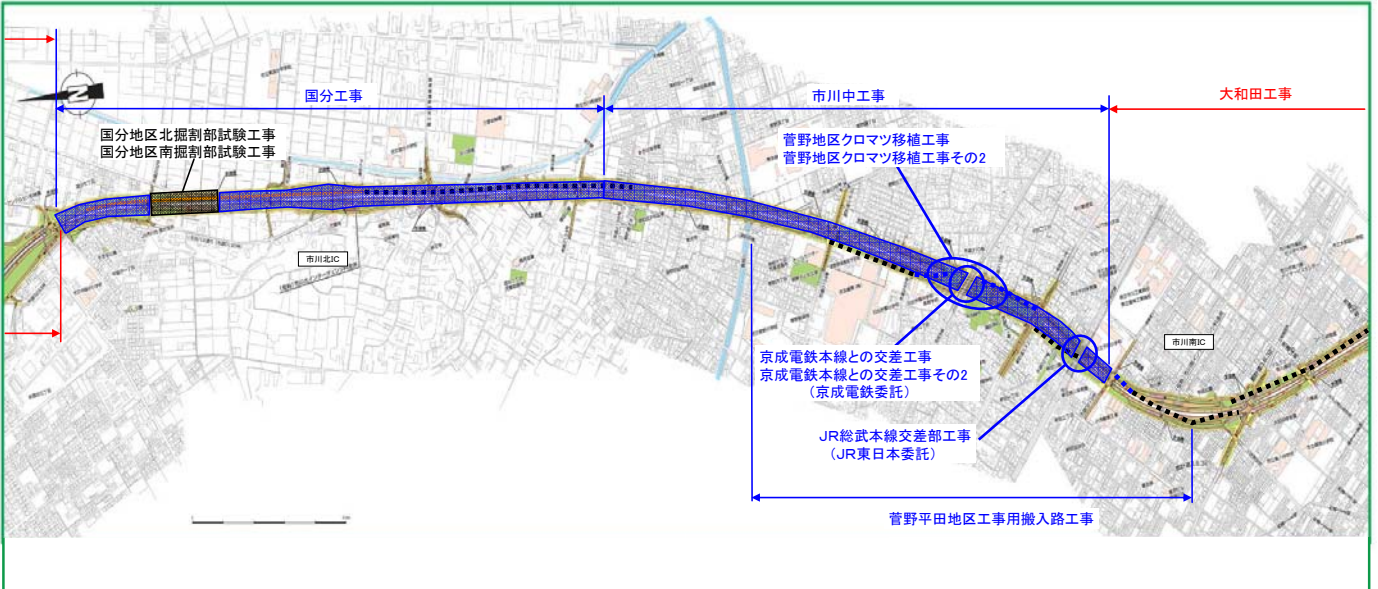

# ■平成23年度 外環(千葉県区間)工事箇所位置図

## ○国道6号～北千葉JCT

平成23年3月末見込み

## ○北千葉JCT～市川南IC