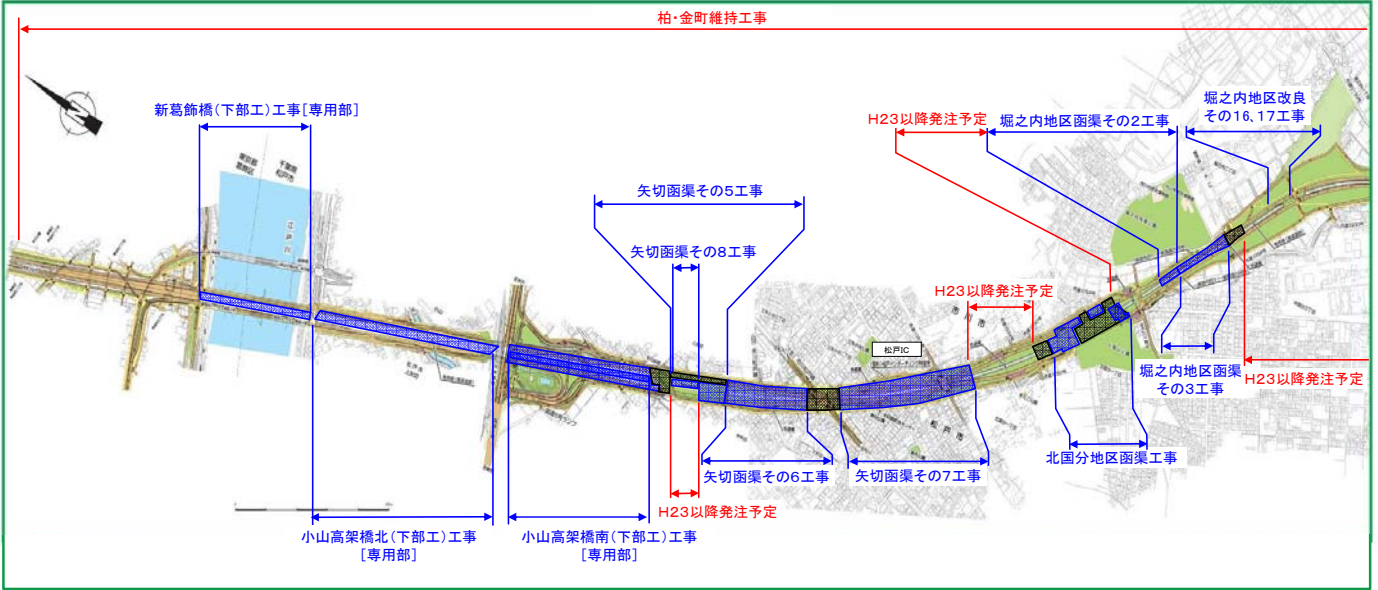

# ■平成23年度 外環(千葉県区間)工事箇所位置図

## ○国道6号～北千葉JCT

平成23年3月末見込み

## ○北千葉JCT～市川南IC