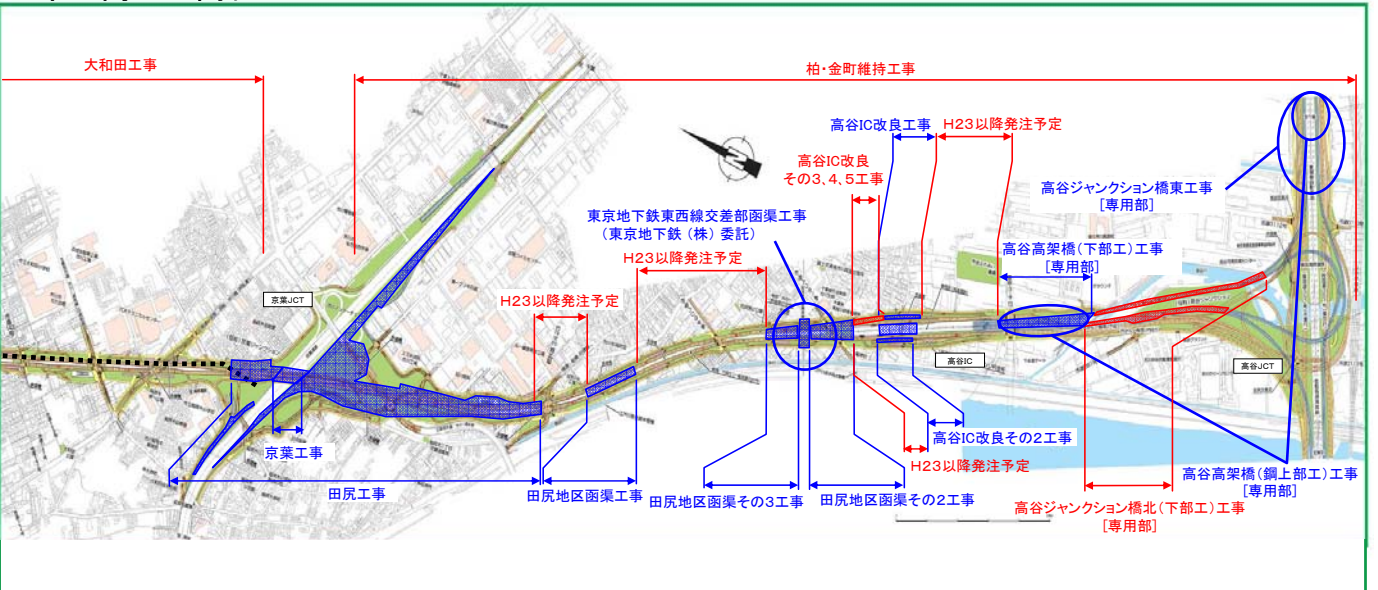

○市川南IC～高谷JCT

※未契約工事の名称は仮称

青字 : 発注済工事
赤字 : 発注予定工事