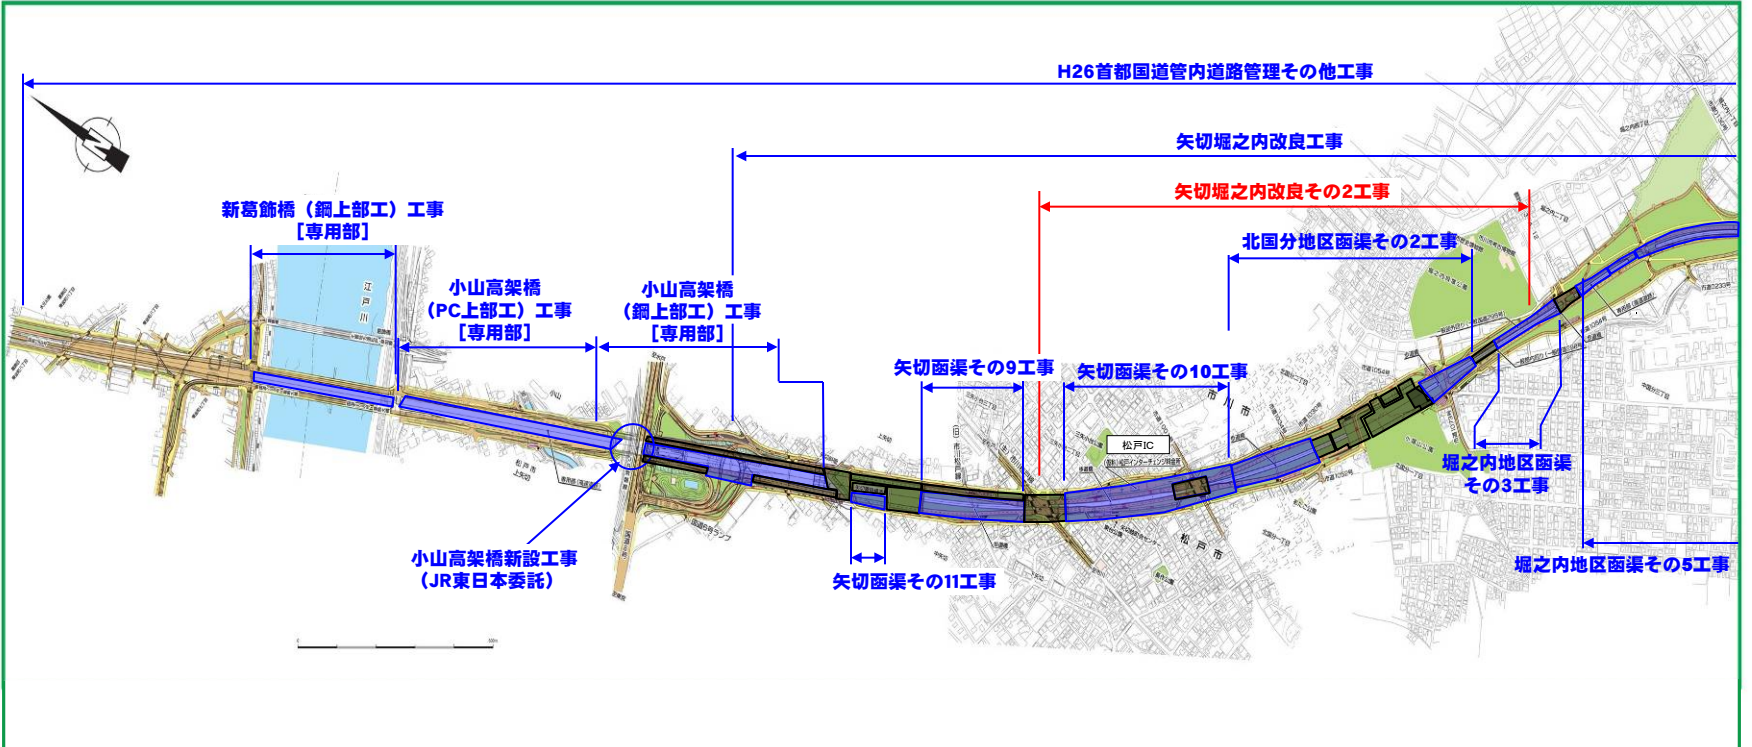

平成26年度 外環(千葉県区間)工事箇所位置図

平成26年6月末現在

○国道6号～北千葉JCT

○北千葉JCT～市川南IC

○市川南IC～高谷JCT

※発注予定工事の名称は仮称

青字 : 契約中工事
赤字 : 発注予定工事