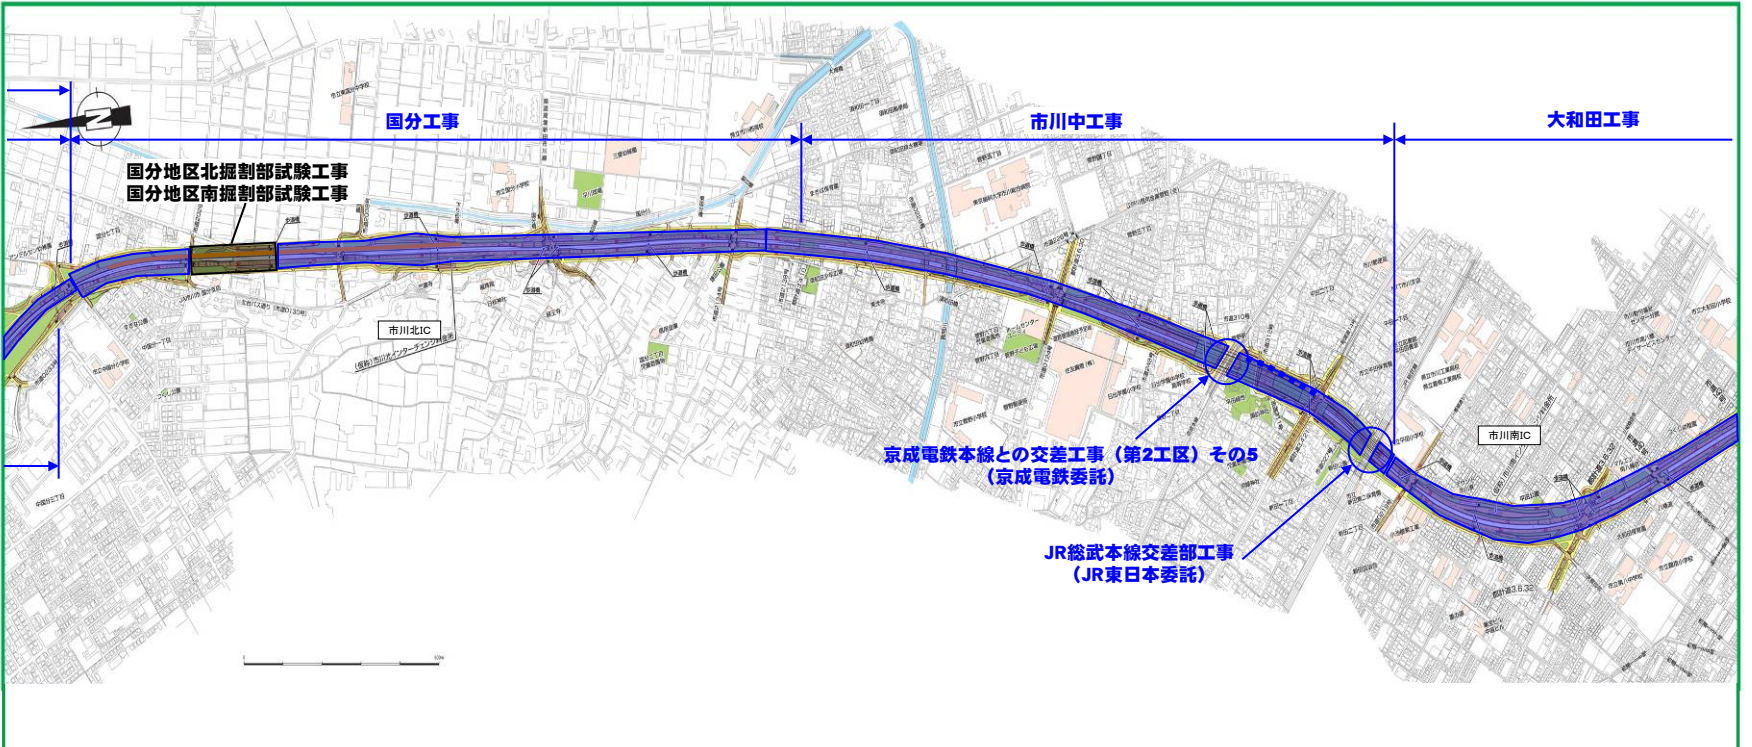

平成26年度 外環(千葉県区間)工事箇所位置図

平成26年6月末現在

○国道6号～北千葉JCT

○北千葉JCT～市川南IC

○市川南IC～高谷JCT

※発注予定工事の名称は仮称

青字 : 契約中工事
赤字 : 発注予定工事