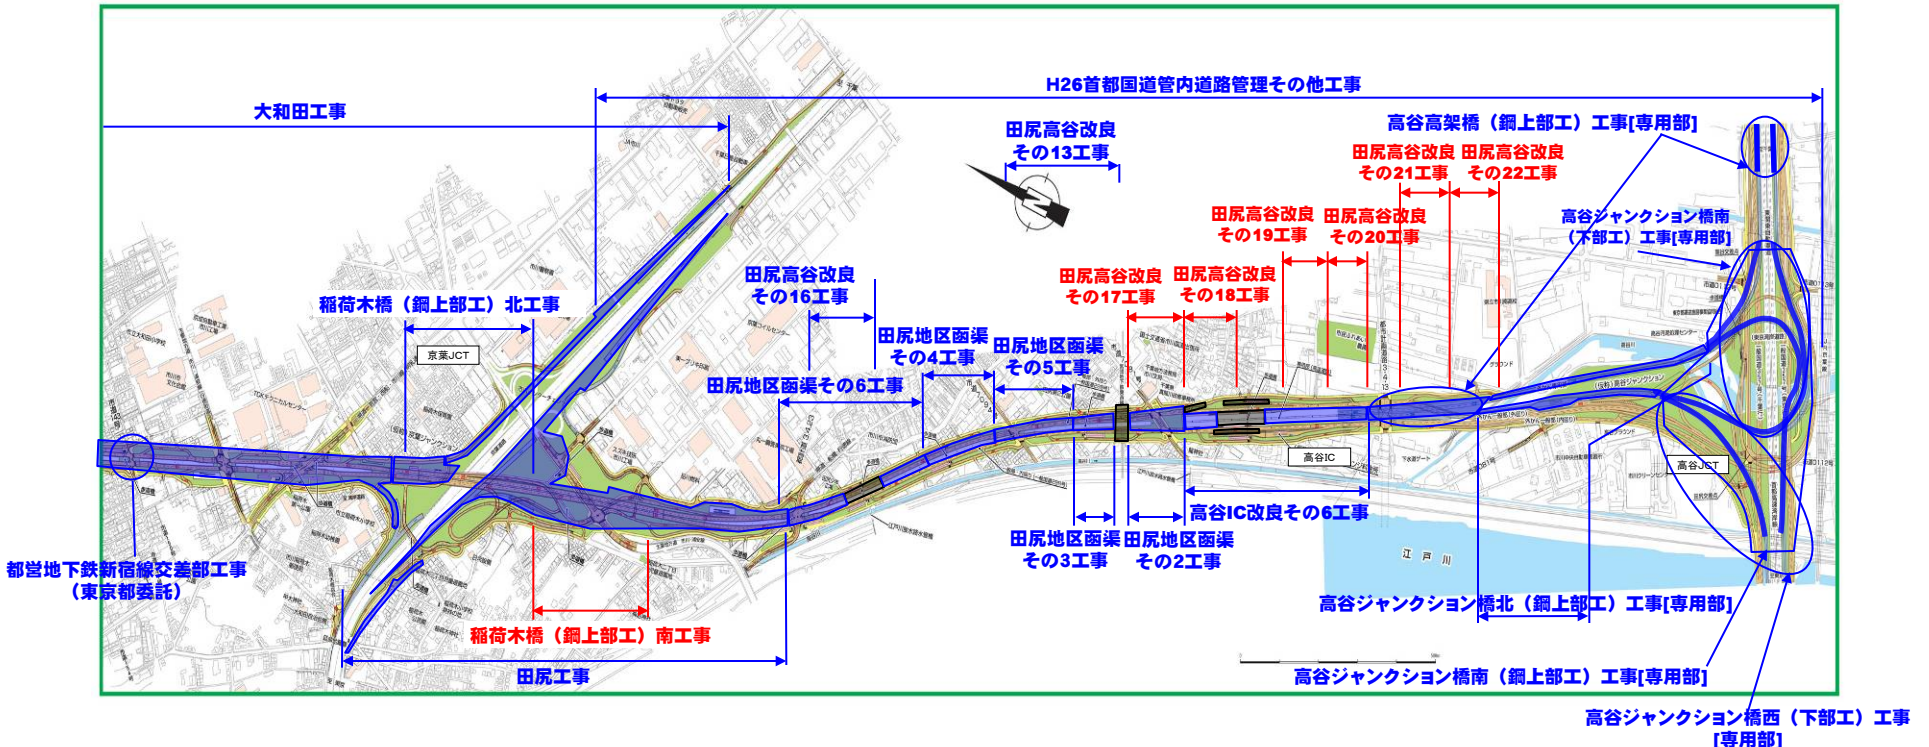

平成26年度 外環(千葉県区間)工事箇所位置図

平成26年6月末現在

○国道6号～北千葉JCT

○北千葉JCT～市川南IC

○市川南IC～高谷JCT

※発注予定工事の名称は仮称

青字 : 契約中工事
赤字 : 発注予定工事