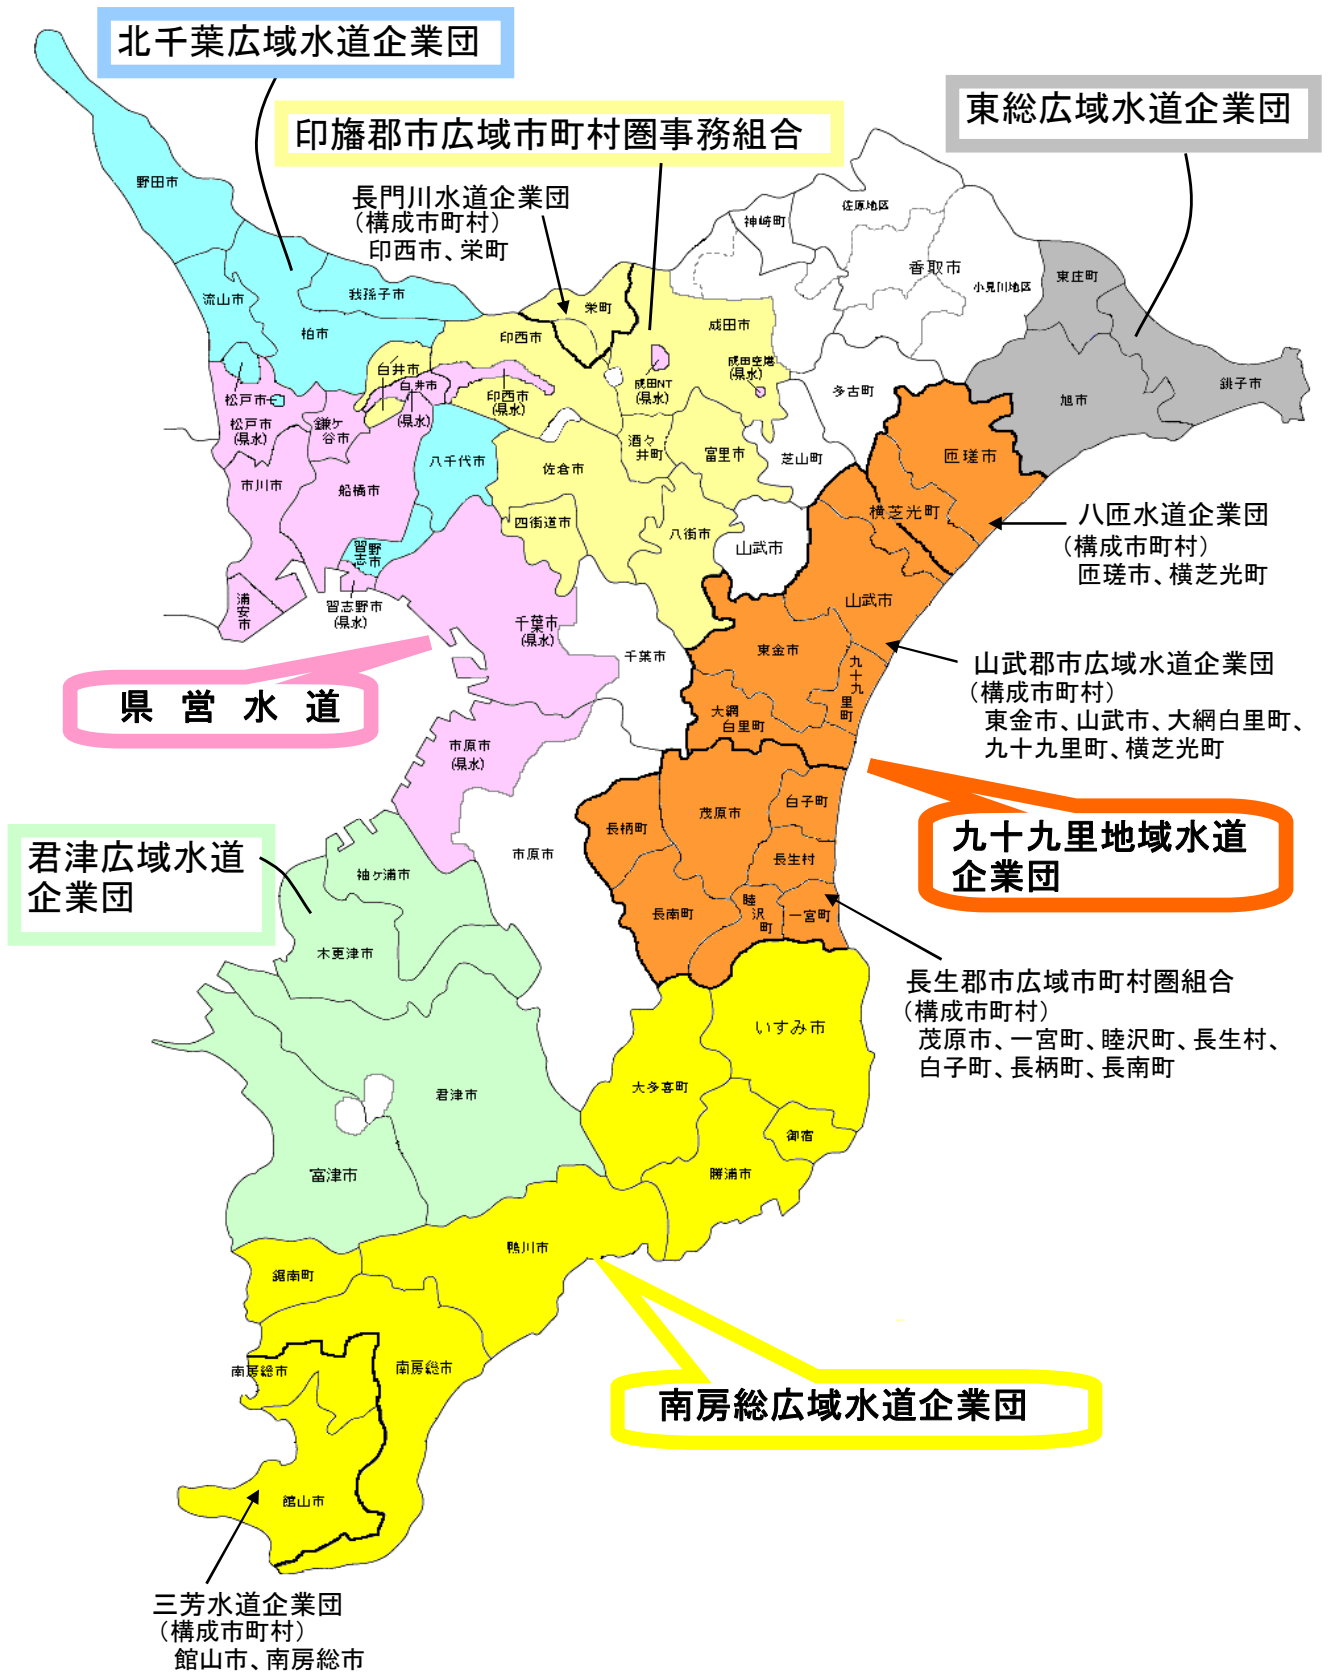

水道用水供給事業給水対象区域図

(注) 県営水道は、現在末端給水事業を行っており、水道用水供給事業は行っていない。