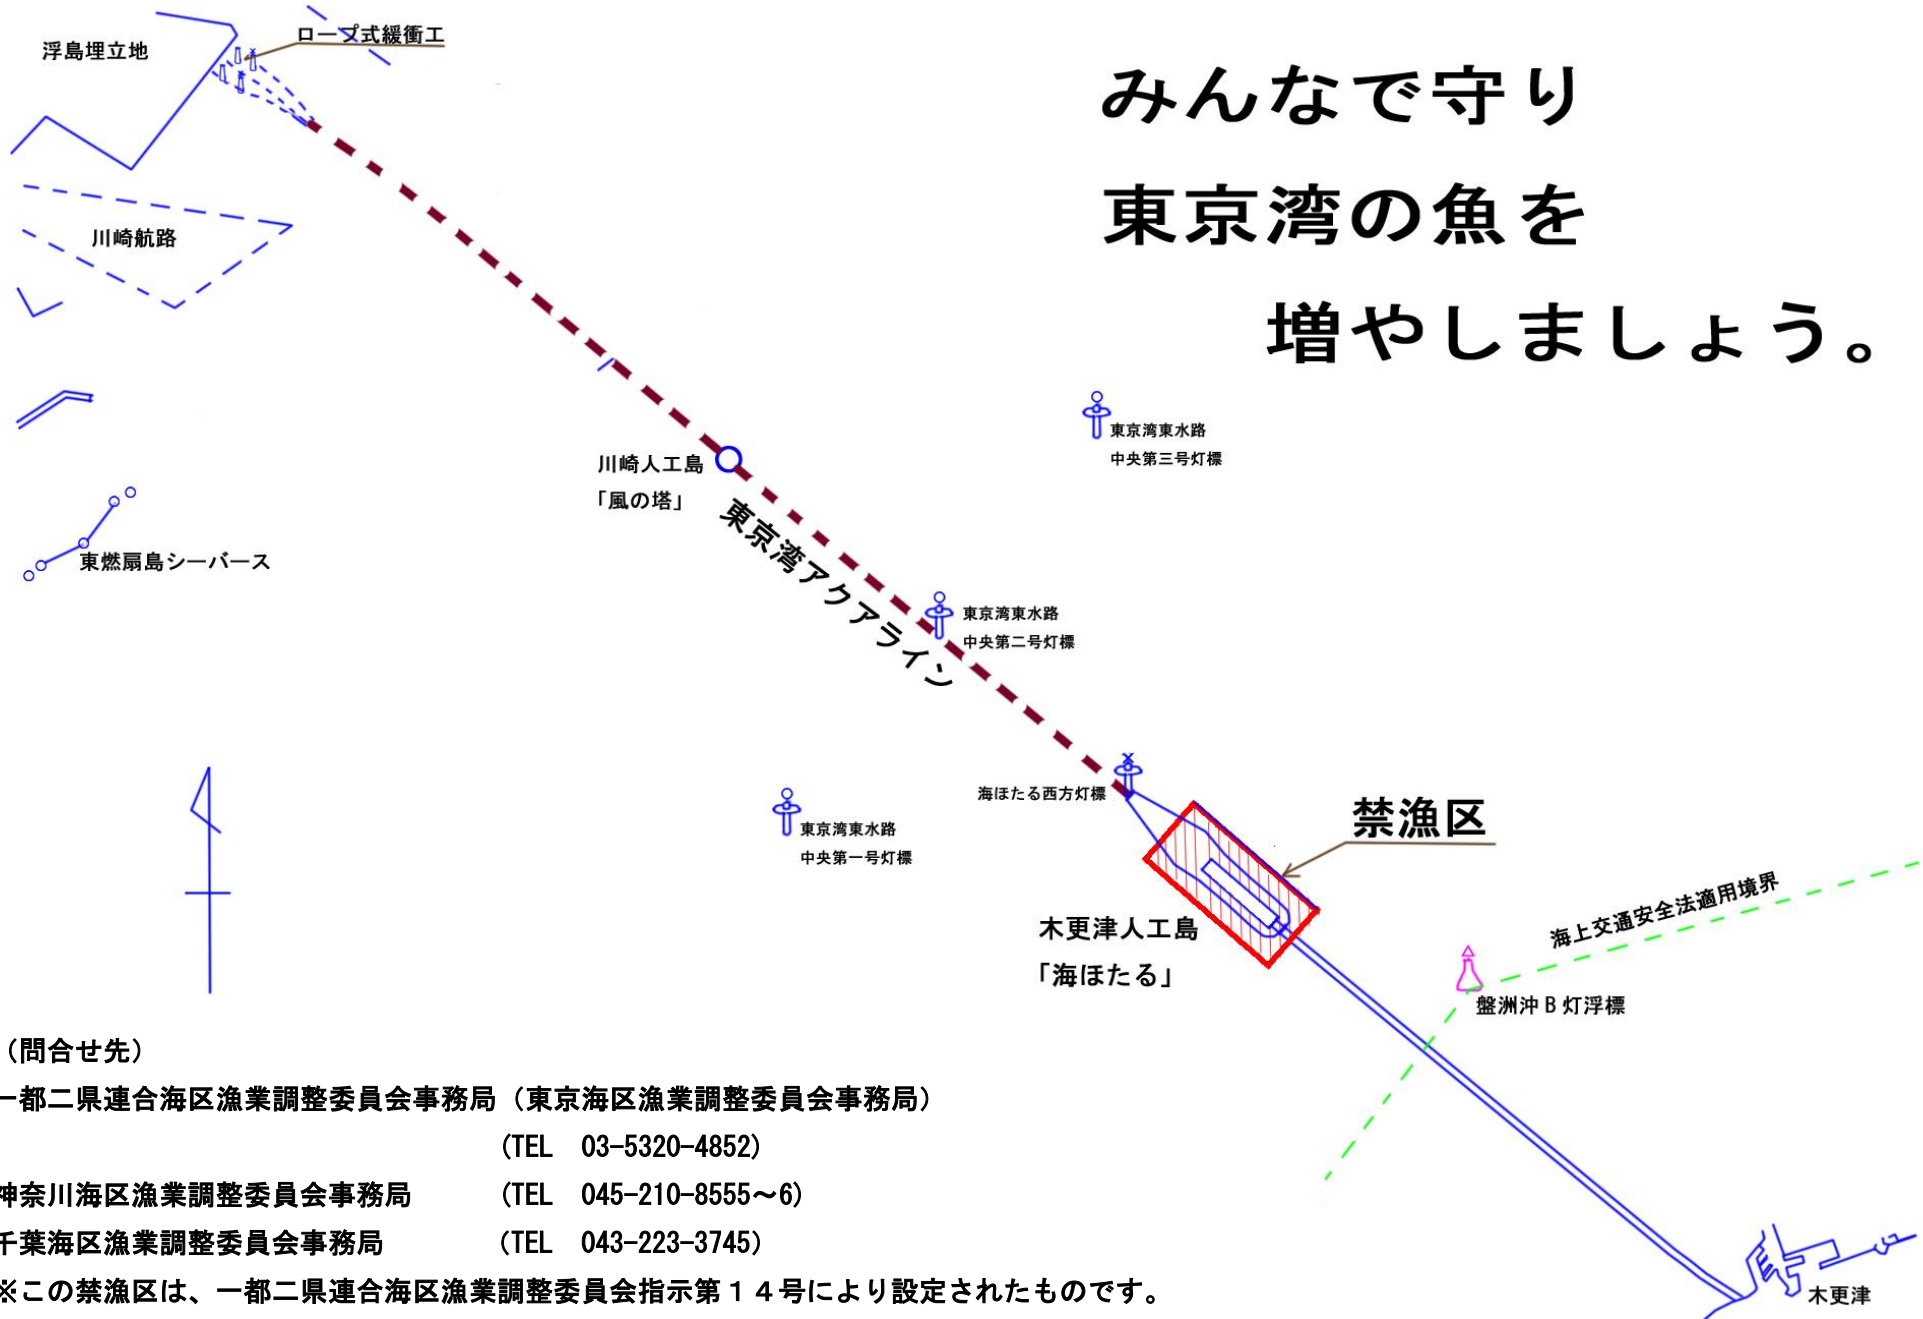

みんなで守り 東京湾の魚を 増やしましょう。

(問合せ先)

一都二県連合海区漁業調整委員会事務局 (東京海区漁業調整委員会事務局)

(TEL 03-5320-4852)

神奈川県海区漁業調整委員会事務局 (TEL 045-210-8555~6)

千葉県海区漁業調整委員会事務局 (TEL 043-223-3745)

※この禁漁区は、一都二県連合海区漁業調整委員会指示第14号により設定されたものです。

木更津人工島「海ほたる」周辺海域は禁漁区となっています

木更津人工島「海ほたる」の周囲は穏やかな斜面となっているため、魚類の産卵や稚魚の成育に適しています。そこで、水産動植物の繁殖保護を図るため、木更津人工島「海ほたる」の周辺海域を禁漁区としました。ここでは、漁業・遊漁とも、すべての水産動植物の採捕が禁止です。また、この禁漁区への遊漁の案内（船舶により乗客を案内して水産動植物を採捕させること）も禁止です。

平成31年3月1日

一都二県連合海区漁業調整委員会