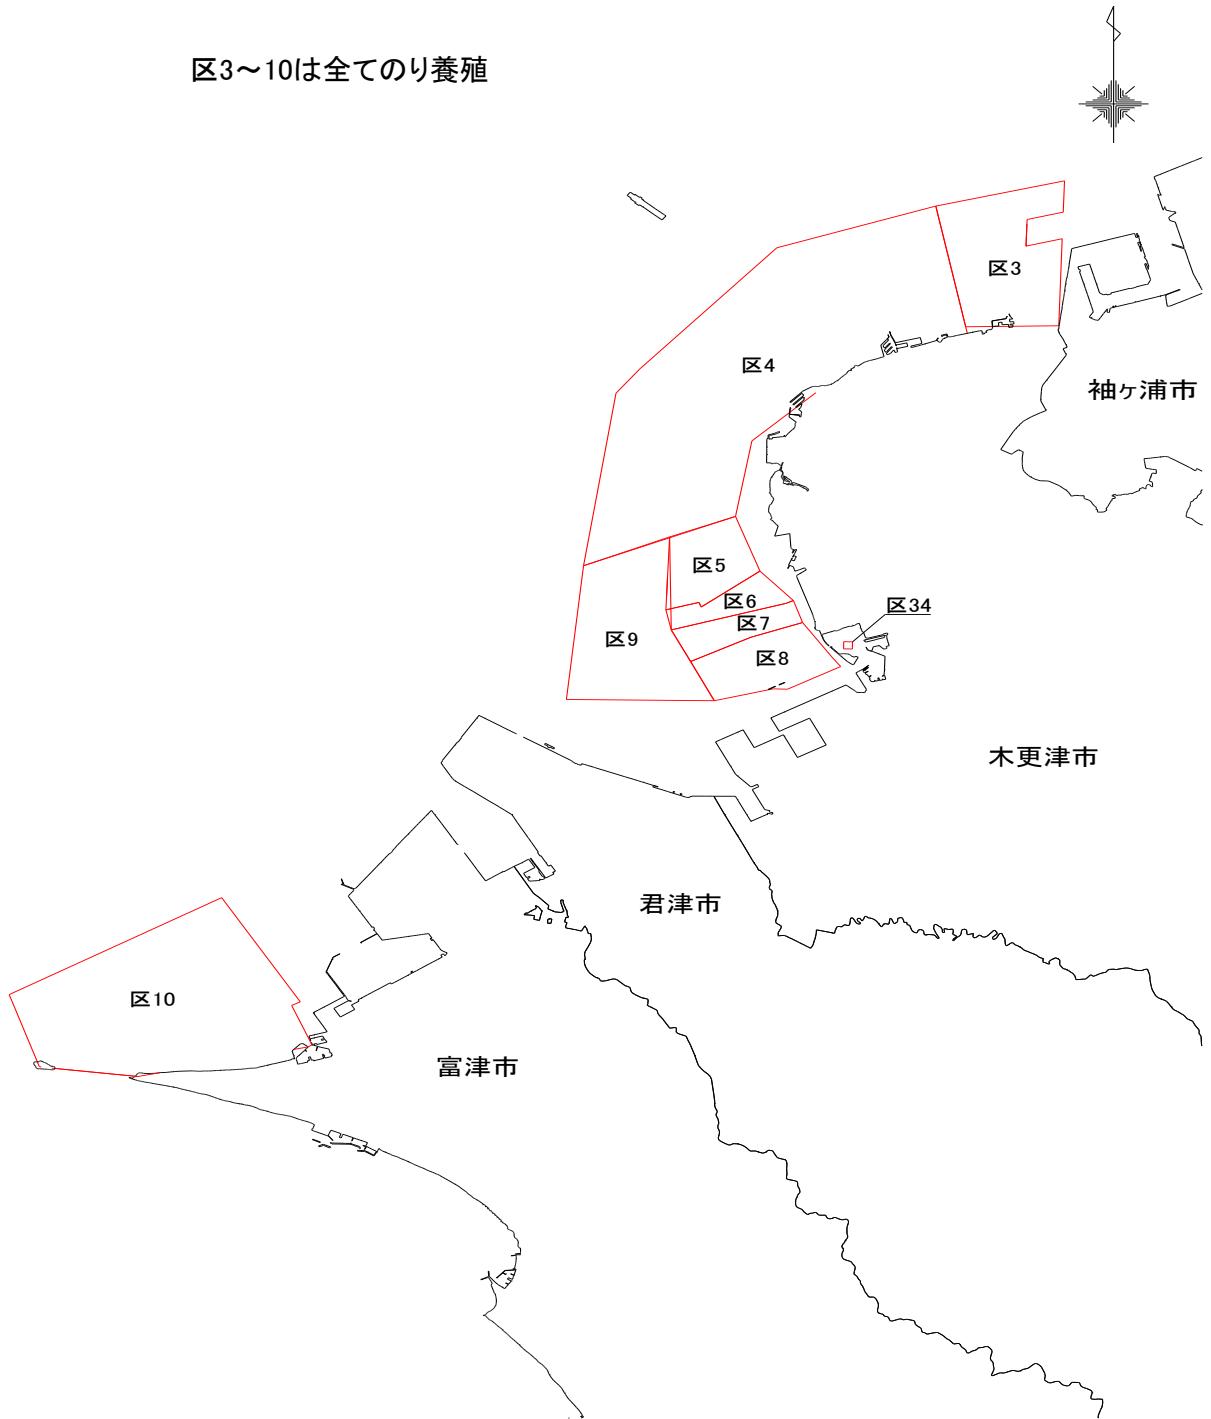

イ 東京湾北部

※ 区1～2及び短区1～9は全てのり養殖

ウ 木更津・富津地区

区3～10は全てのり養殖

※ 区11～14は全てのり養殖