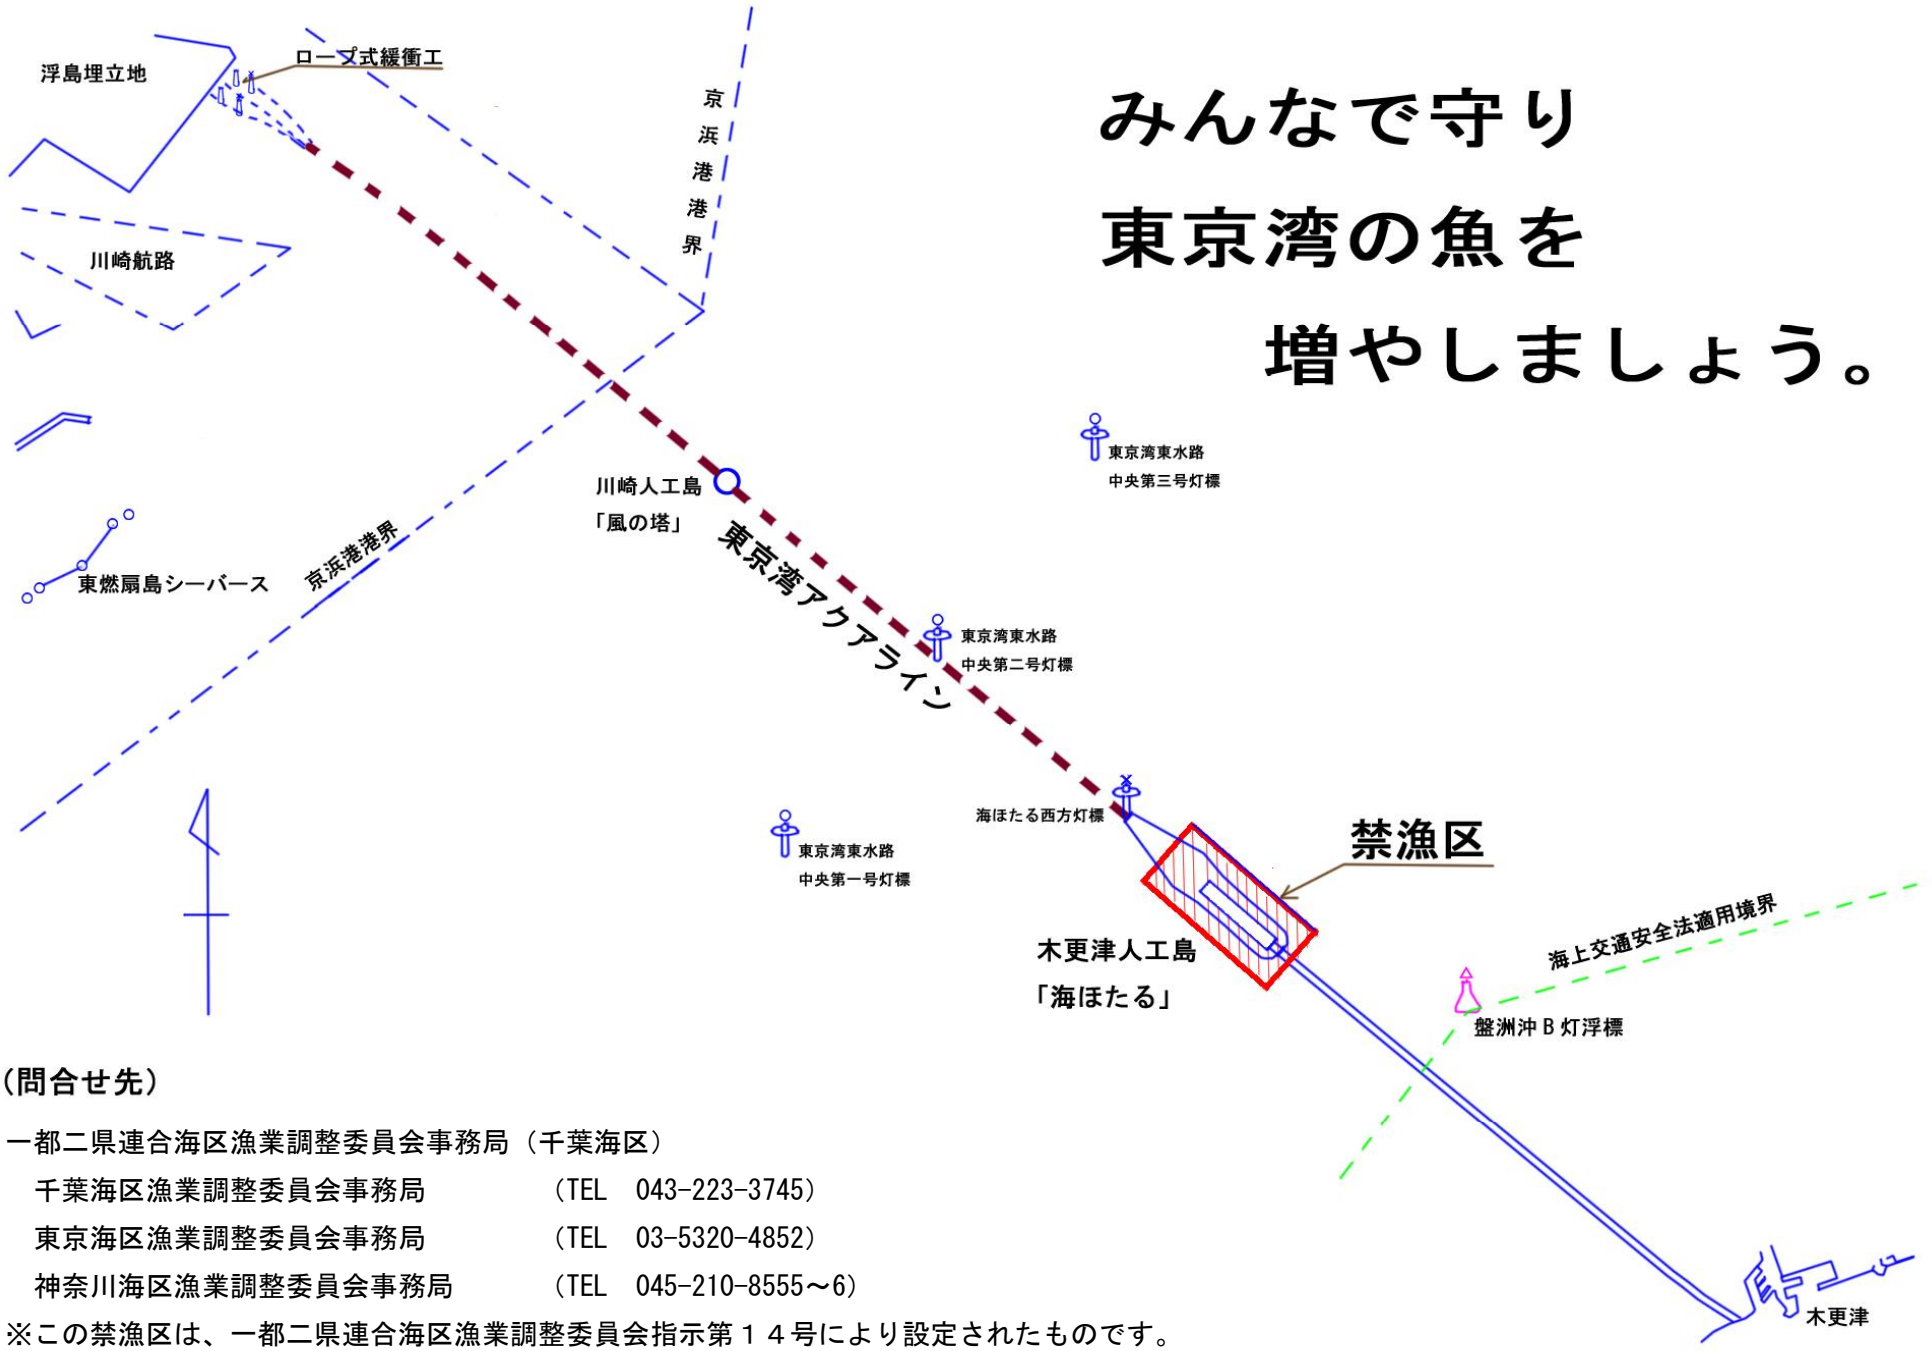

みんなで守り 東京湾の魚を 増やしましょう。

(問合せ先)

- 一都二県連合海区漁業調整委員会事務局 (千葉海区)
 - 千葉海区漁業調整委員会事務局 (TEL 043-223-3745)
 - 東京海区漁業調整委員会事務局 (TEL 03-5320-4852)
 - 神奈川海区漁業調整委員会事務局 (TEL 045-210-8555~6)

※この禁漁区は、一都二県連合海区漁業調整委員会指示第14号により設定されたものです。

木更津人工島「海ほたる」周辺海域は禁漁区となっています

木更津人工島「海ほたる」の周囲は穏やかな斜面となっているため、魚類の産卵や稚魚の成育に適しています。そこで、水産動植物の繁殖保護を図るため、木更津人工島「海ほたる」の周辺海域を禁漁区としました。ここでは、漁業・遊漁とも、すべての水産動植物の採捕が禁止です。また、この禁漁区への遊漁の案内（船舶により乗客を案内して水産動植物を採捕させること）も禁止です。