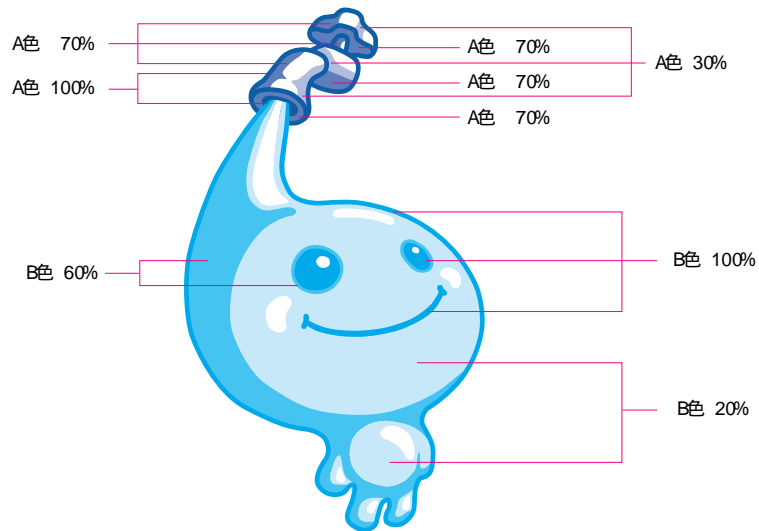

マスコットキャラクター色指定

【プロセス4色タイプ】

【特色2色タイプ】

A色 DC 255

B色 DC 180

【特色1色タイプ】

(ブラックの場合)

(シアンの場合)