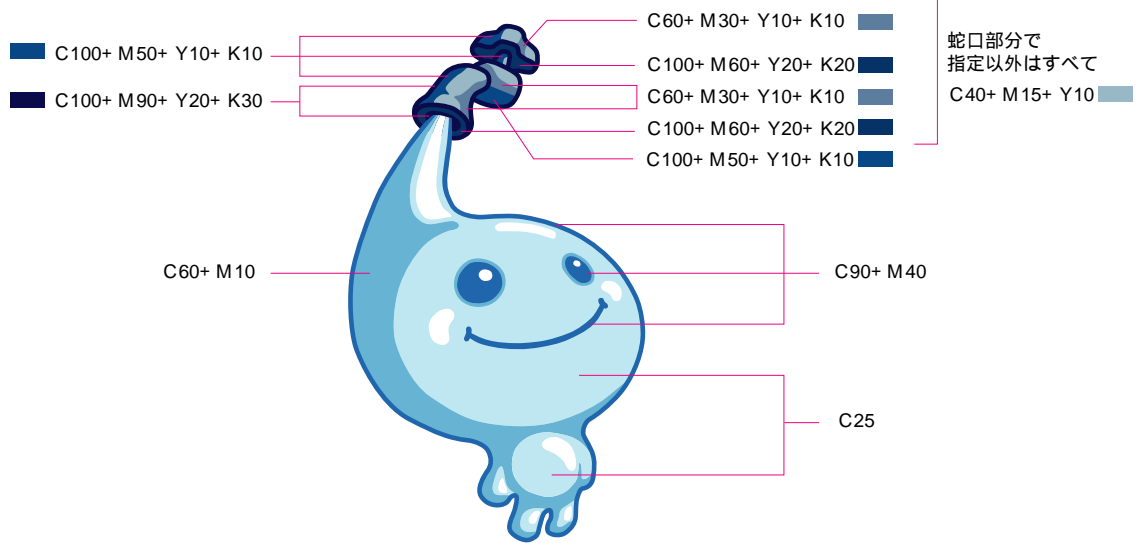

マスコットキャラクター色指定

【プロセス4色タイプ】

【特色2色タイプ】

A色 DC 255

B色 DC 180

【特色1色タイプ】

(ブラックの場合)

(シアンの場合)