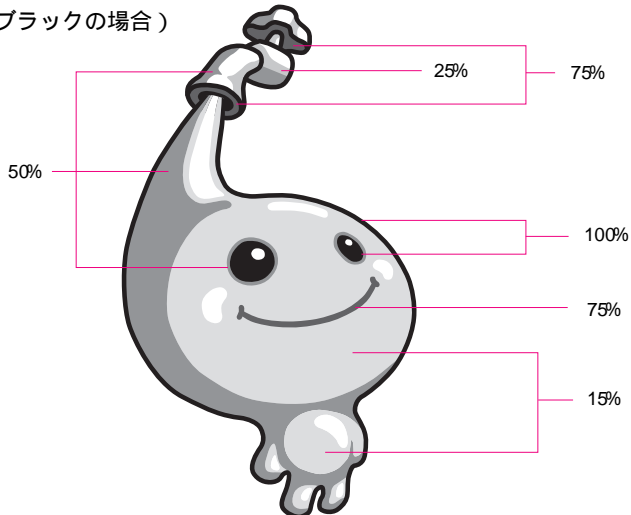

マスコットキャラクター色指定

【プロセス4色タイプ】

【特色2色タイプ】

A色 DC 255

B色 DC 180

【特色1色タイプ】

(ブラックの場合)

(シアンの場合)