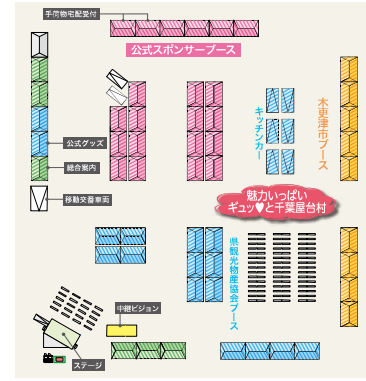

# イベント① // メインイベントエリア

## Event ① // Main Event Area

時間：9:30~17:00 場所：旧木更津市役所西側駐車場

会場装飾(花き)：千葉県立君津高等学校

東北3県ブース

大会開催状況

### 魅力いっぱいギョウツ♥と千葉屋台村出店一覧