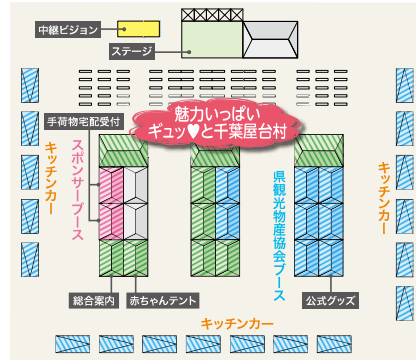

#### ▶ 木更津市

	出店者名	出店品目
1	東京湾アクアラインを活用した 推進連絡協議会	協議会会員団体のPRパンフレット等の 配布
2	ロータリークラブ 第5グループ	冷凍ブルーベリー
3	千葉・木更津みやげ 中川海苔店	木更津市観光協会推奨品、江戸前方 ば海苔3倍パック、木更津市観光協 会推奨品、中川ボコ太郎、中川バ 太郎、塩ごま油味噌海苔、唐辛子味 海苔、おひろい油味噌海苔、にんにく 味海苔、かつおの味海苔、江戸前漁 師さんの焼海苔、江戸前青まぜの焼 海苔 など
4	Les cadeaux rouges	木更津牛プレミアムとろけるハン バーグ(冷凍)
5	オリブファームかずさ	野菜(枝豆など)、インディアンソー ス、Tシャツ
6	アフリット	山籠本店
7	山籠本店	ひねり揚げ
8	木更津焼きそば	懐かしいの味、インディアンソー スの焼きそば、インディアンソー スの販売
9	クレープスポット	木更津産ブルーベリー使用のクレー プ、木更津産ブルーベリー使用のス ムージー
10	たご焼きしらんけど	たご焼き、あざり中華そば
11	ボンサルデー	木更津産青き海苔の濃厚クリーム ウダー、「一途なのり夫」仕上げ
12	カステット	木更津の恵ボークを使った煮込みハン バーグ
13	中国料理東洋 木更津店	上海焼きそば、餃子、焼売、ミネ ラルウォーター、ソフトドリンク各種、 ノンアルコール「アサヒドライゼロ」、 緑茶、ウーロン茶
14	パブリカホテルです	マレーシア五つ星シェフが創る「カ レーヌーフ」、アジハ旅行でレー シアンゴレン弁当、スパイス各種、 マレーシアの手作りお菓子「クエロー ス」、ノンアルコールビヤリスト「 パービーカン」

### 千葉県 PR ブース Chiba PR Booths

# イベント② ハーフフィニッシュイベントエリア Event ② Half-Marathon Finish Event Area

時間：9:30~15:00 場所：牛込海岸

大会開催状況

## 魅力いっぱいギュッ♡と千葉屋台村出店一覧