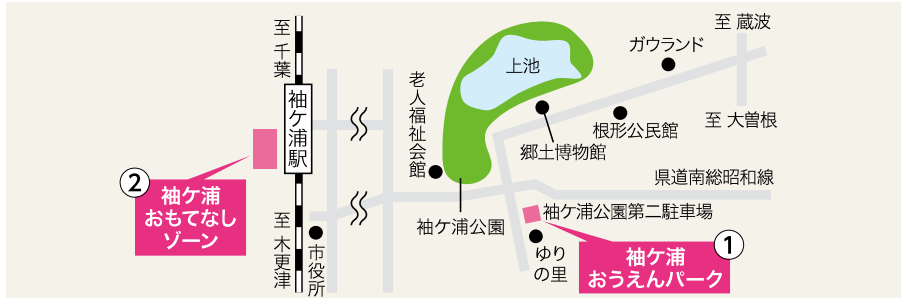

～#あつまれ木更津のまち～

「#あつまれ木更津のまち」「#あつまき」をつけてアクアラインマラソンの勢いで木更津市のイトコをみんなに伝えましょう！

我々スタッフだけでは、この大会の開催を支えきれません。！ステッカーも4種用意して応募すると抽選でプレゼントがあります！木更津市実行委員会の過去の投稿もチェックしてね！

※木更津市のHPや広報等で使用する場合があります

大会開催状況

### 袖ヶ浦おうえんパーク 袖ヶ浦おもてなしゾーン Sodegaura Cheering Park // Sodegaura Zone

場所：①袖ヶ浦おうえんパーク(袖ヶ浦公園第二駐車場)  
②袖ヶ浦おもてなしゾーン(JR袖ヶ浦駅北口地域拠点広場)

袖ヶ浦おうえんパーク①

ダンスによる応援②

記念撮影フォトスポット③

#### 《袖ヶ浦おうえんパーク&袖ヶ浦おもてなしゾーン周辺 MAP》

飲食物の販売によるおもてなし④

### 親子ラン Parent-Child Run

時間：9:30～10:00

場所：海ほたる内 約700m

コース：1階のスタート地点から、約200m坂を駆け上がり、3階駐車場でゴールする全長約700mのコースです。

親子ラン終了後はメダル授与式を行い完走メダルが授与されました。

大会開催状況

親子ランの様子①

参加者のコメント