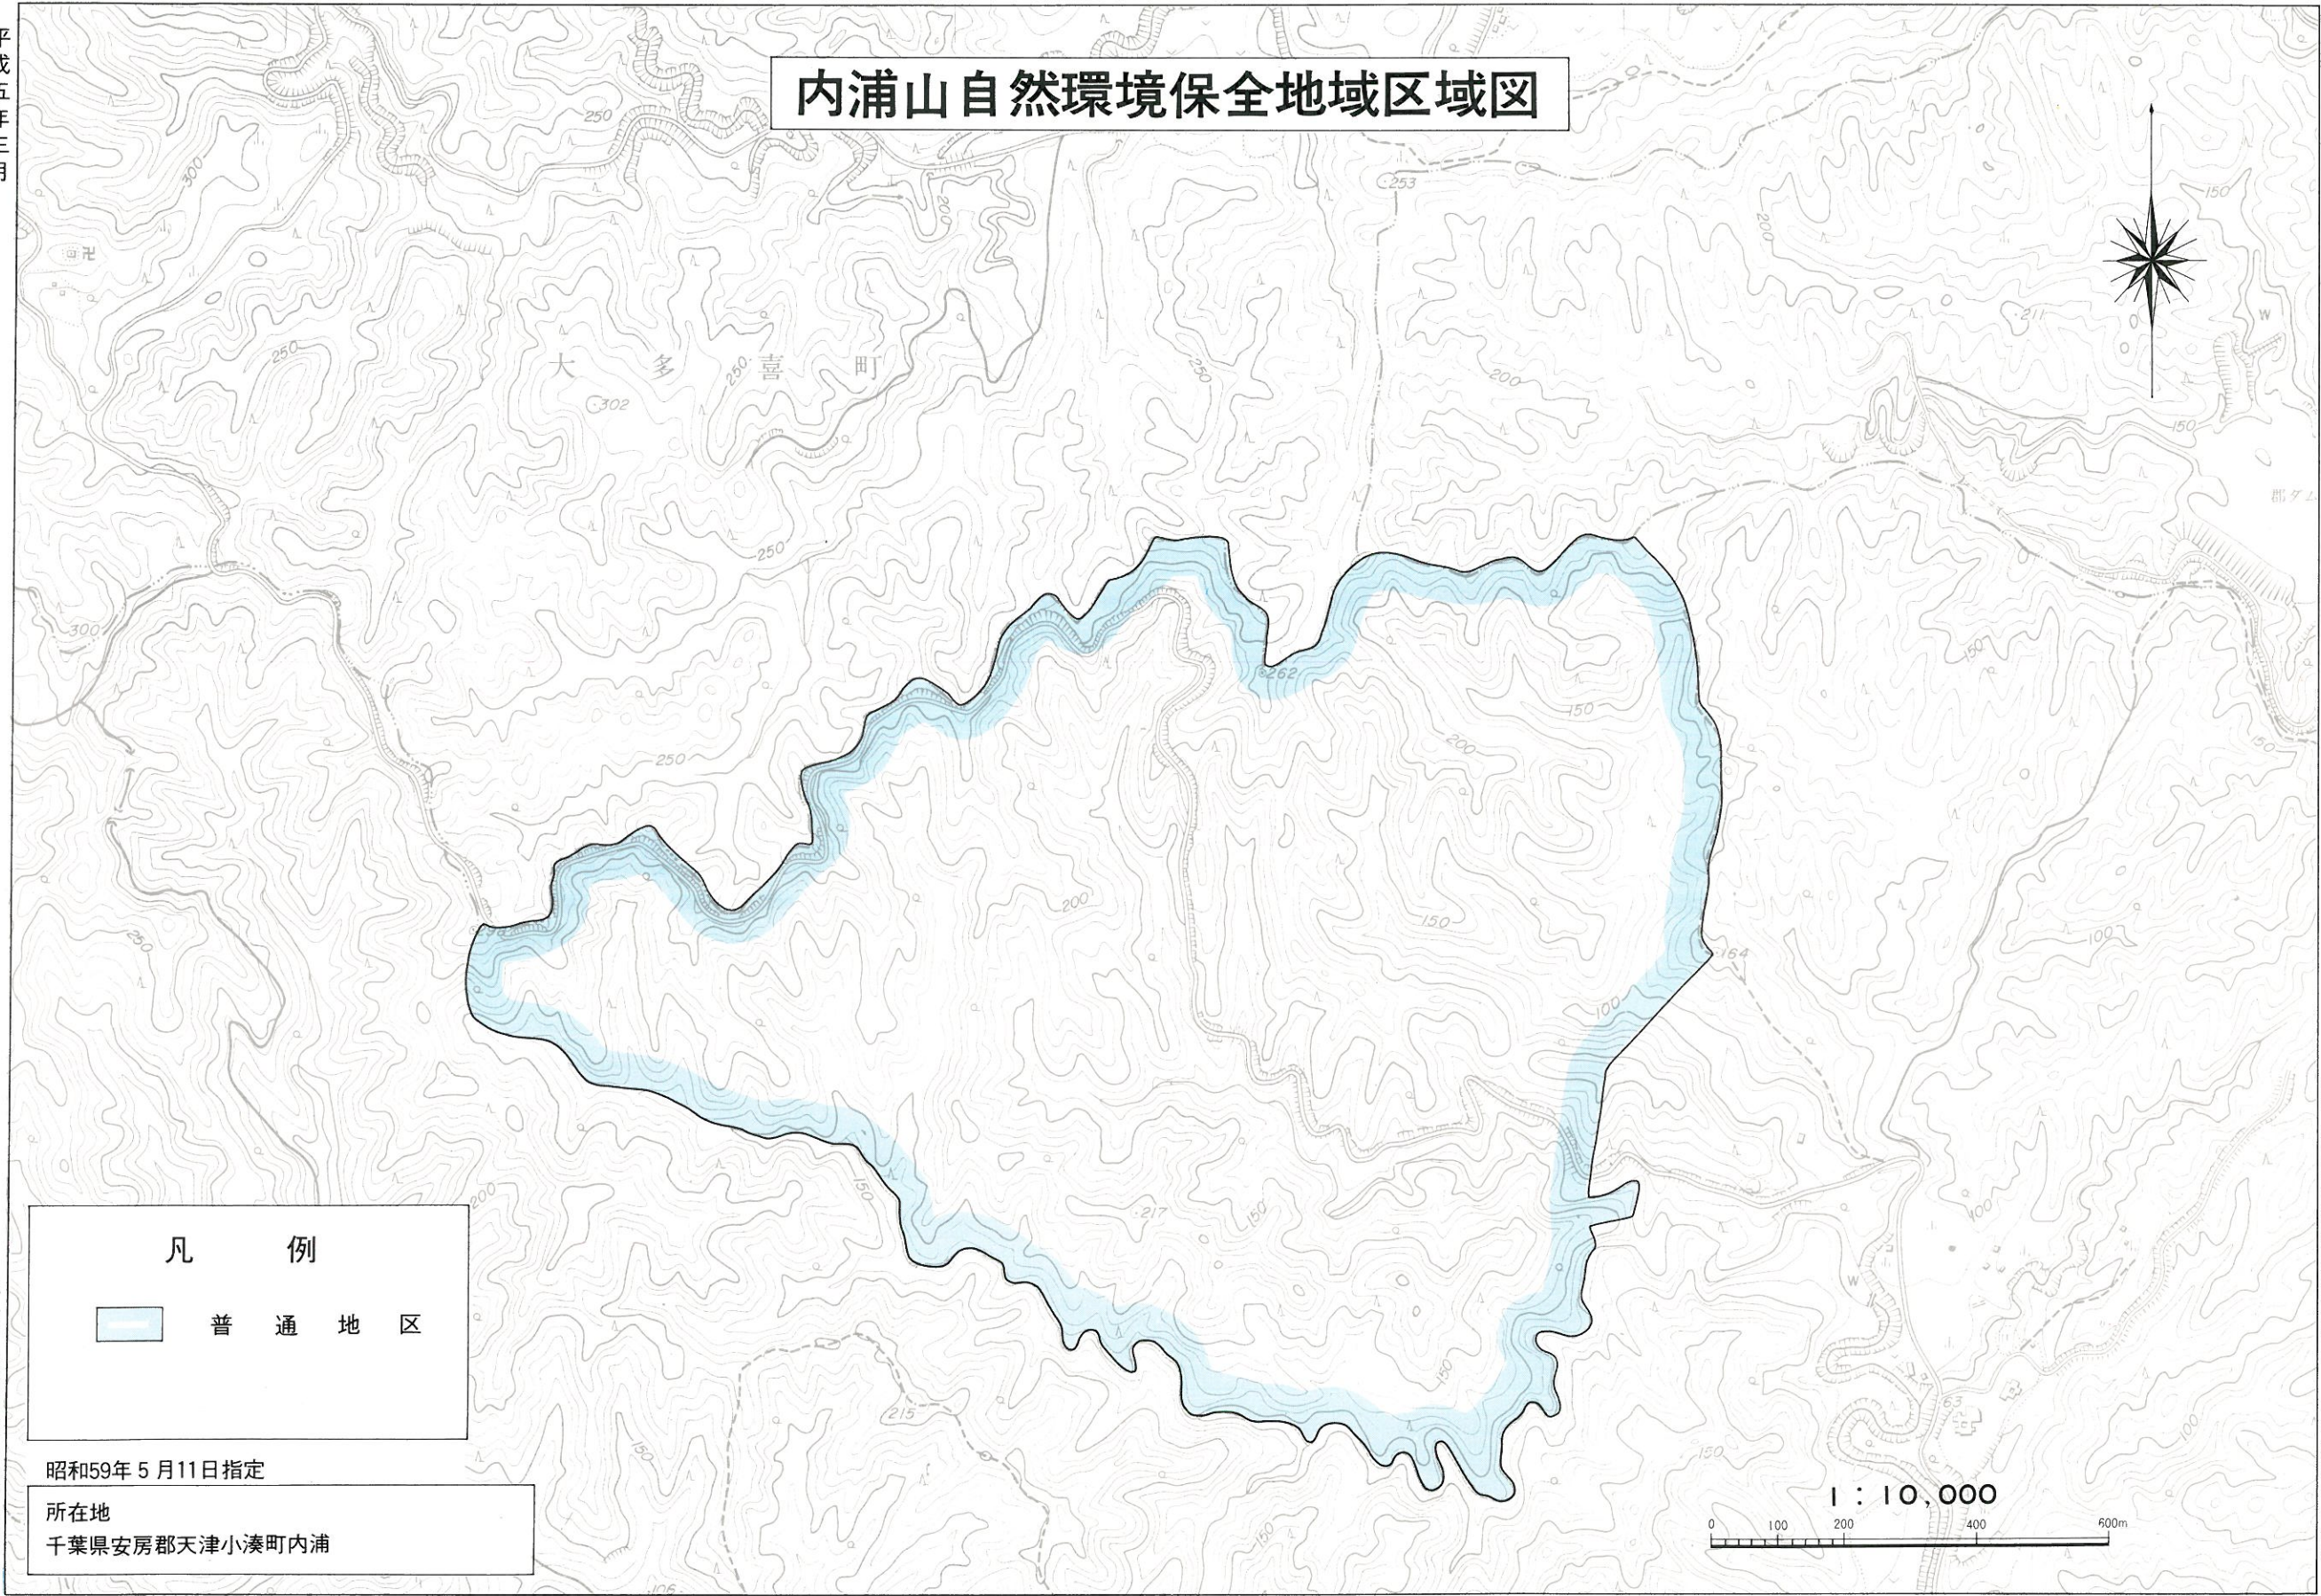

内浦山自然環境保全地域区域図

平成五年三月

凡 例

普通地区

昭和59年5月11日指定

所在地
千葉県安房郡天津小湊町内浦

千葉県環境部自然保護課

調製 東京都千代田区神田小川町三之三
内外地図株式会社

この基図は京葉測量株式会社を使用しました。