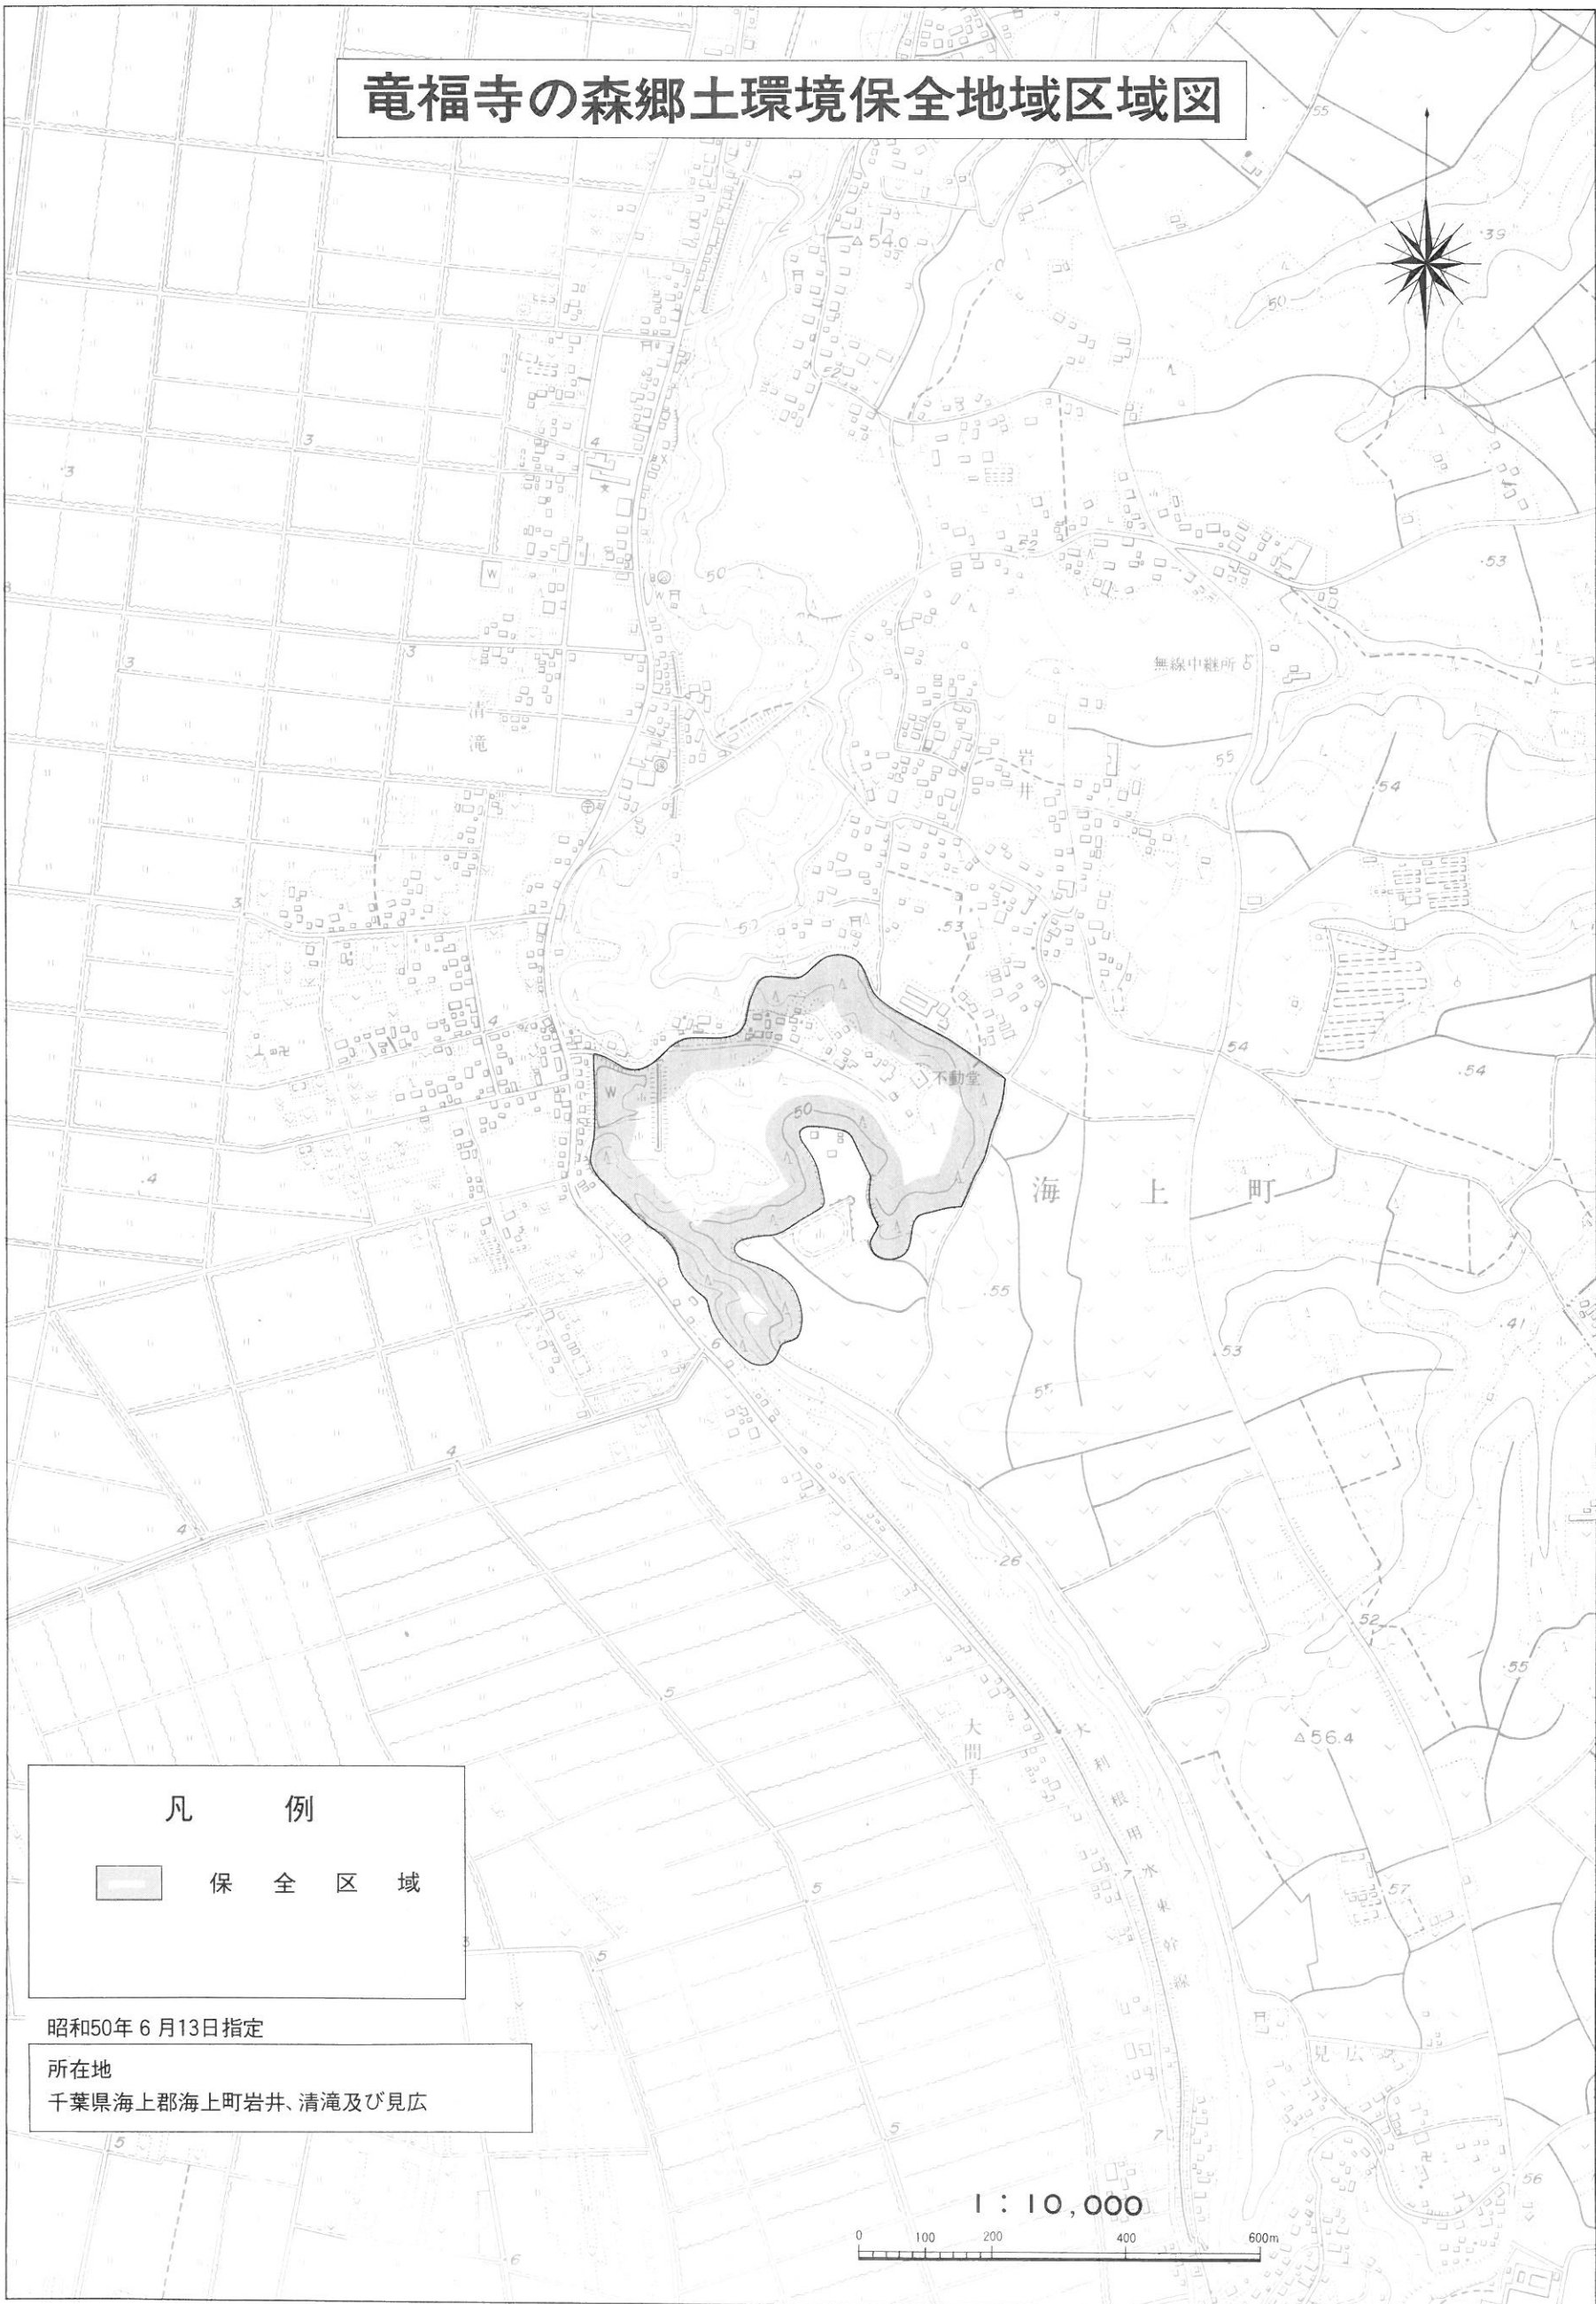

竜福寺の森郷土環境保全地域区域図

凡 例

■ 保 全 区 域

昭和50年6月13日指定

所在地
千葉県海上郡海上町岩井、清滝及び見広