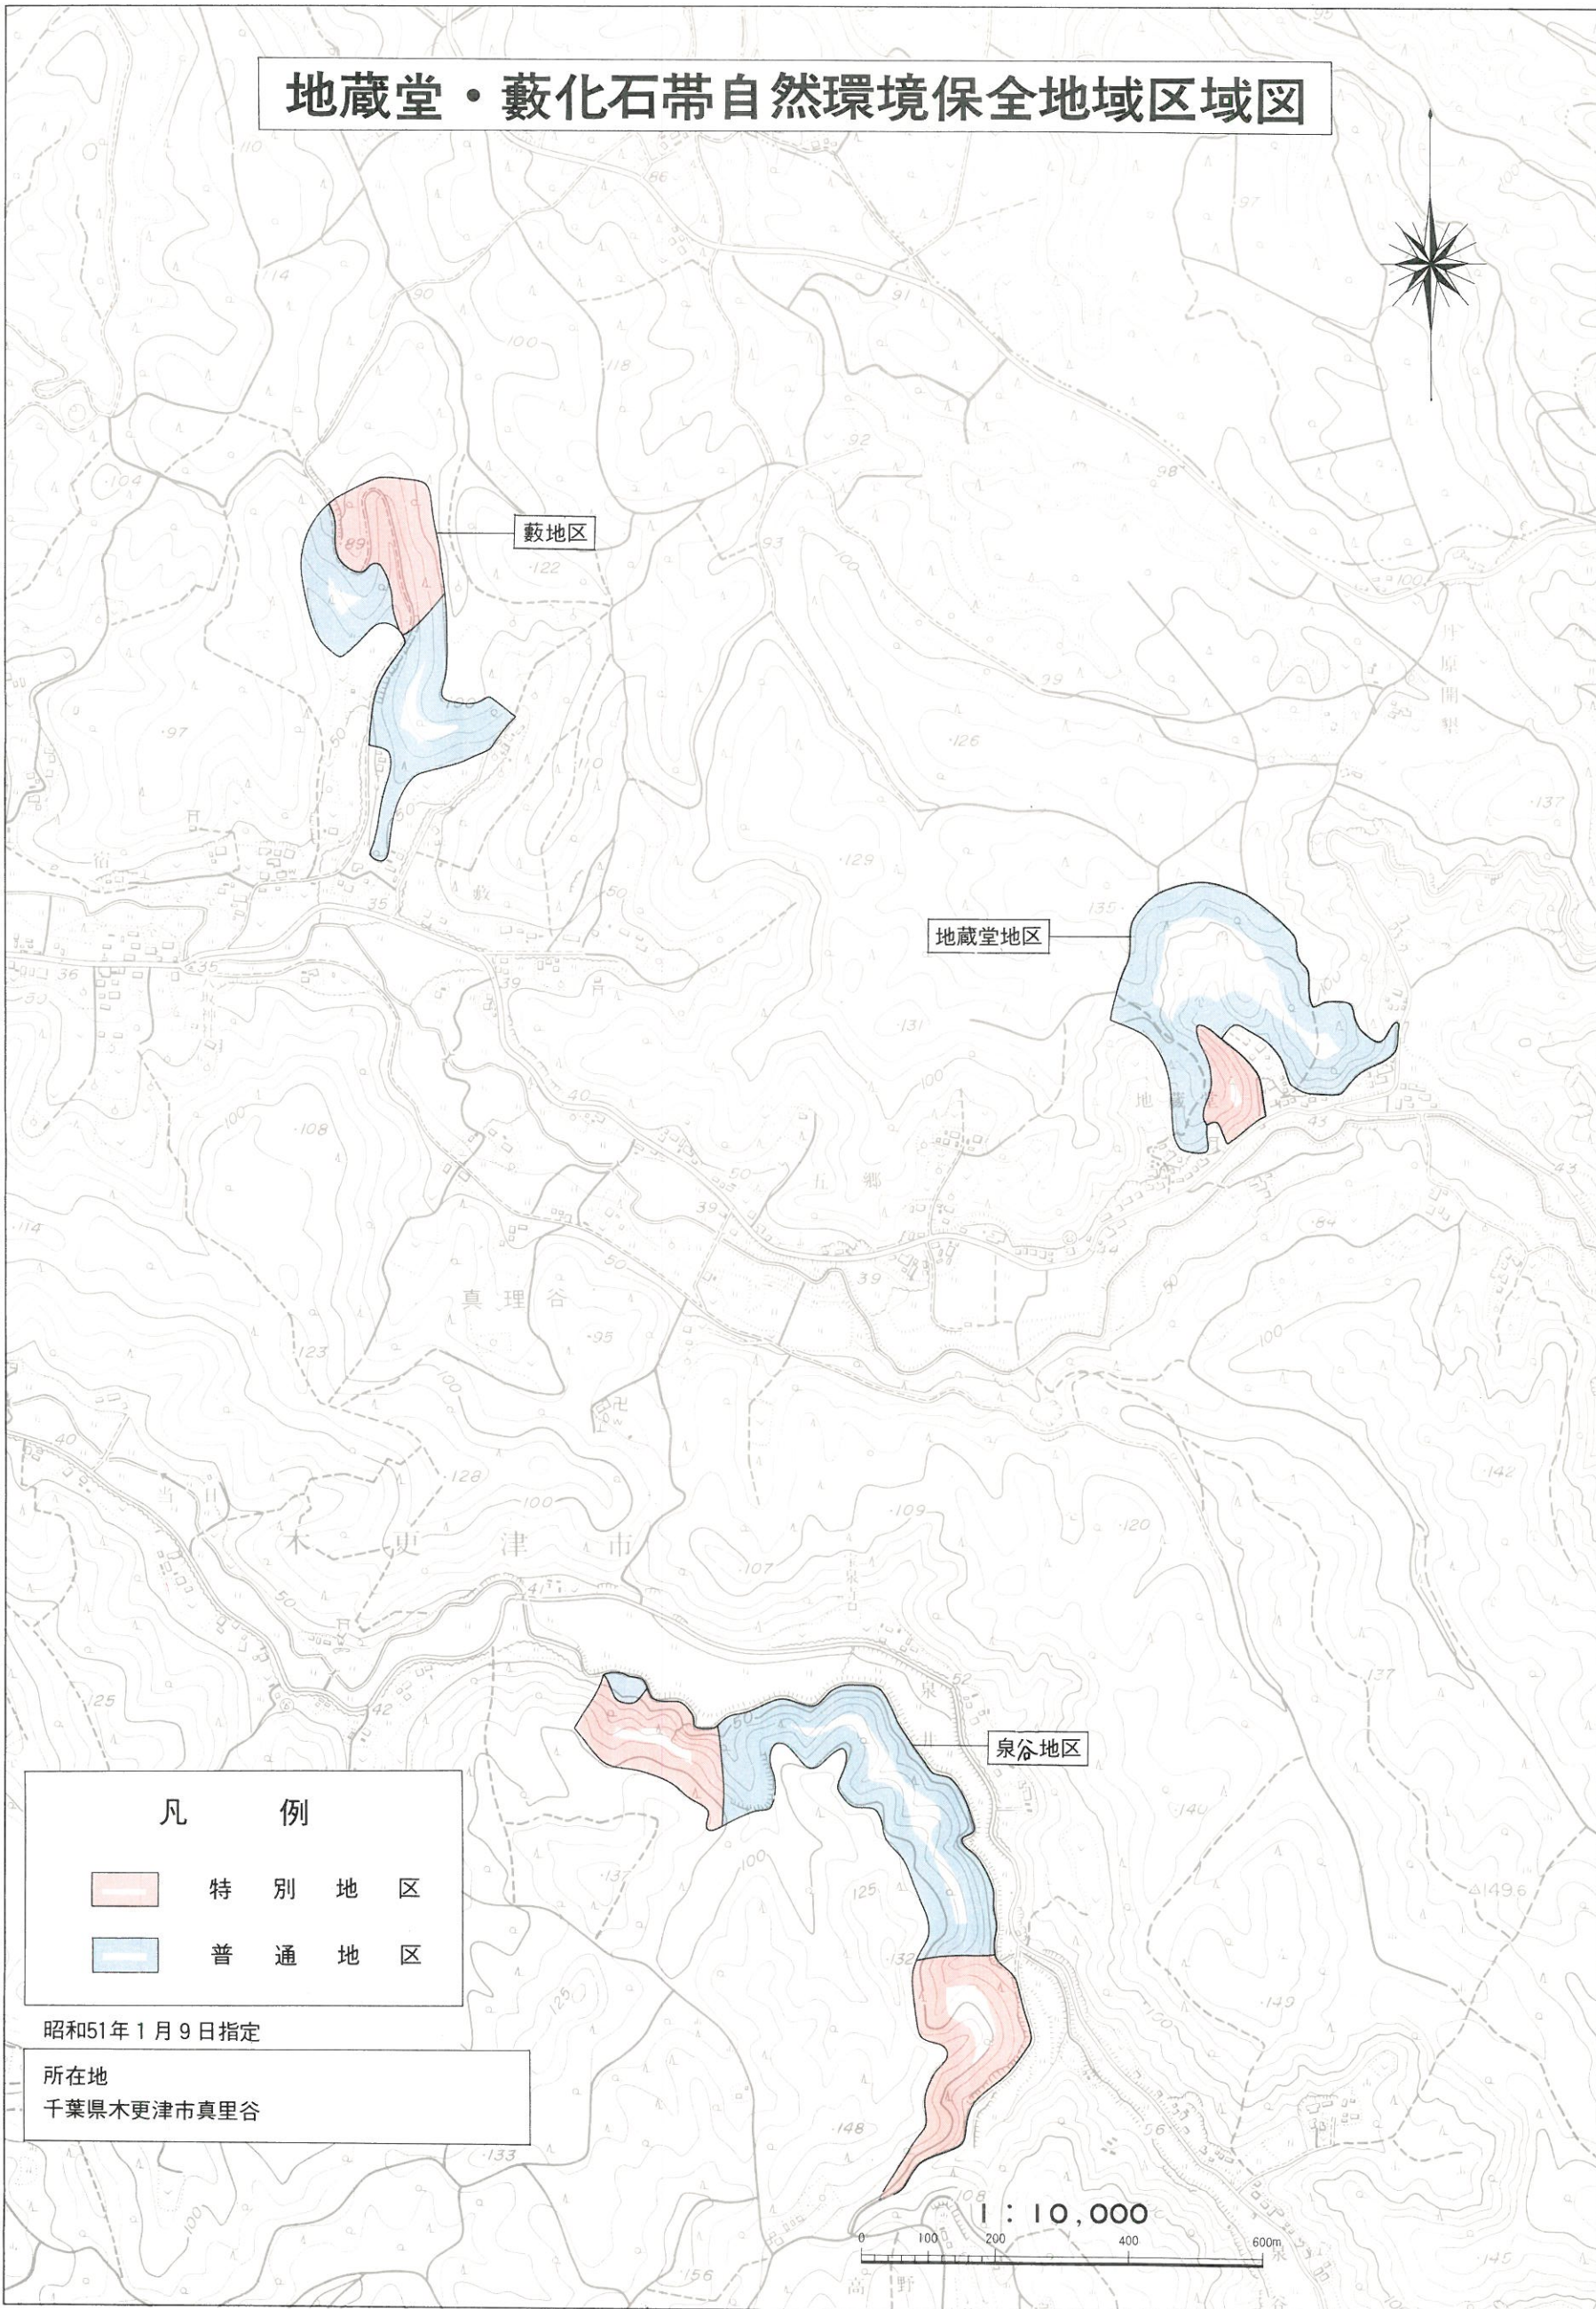

地蔵堂・藪化石帯自然環境保全地域区域図

凡 例	
	特別地区
	普通地区

昭和51年1月9日指定
所在地
千葉県木更津市真里谷

1 : 10,000
0 100 200 400 600m