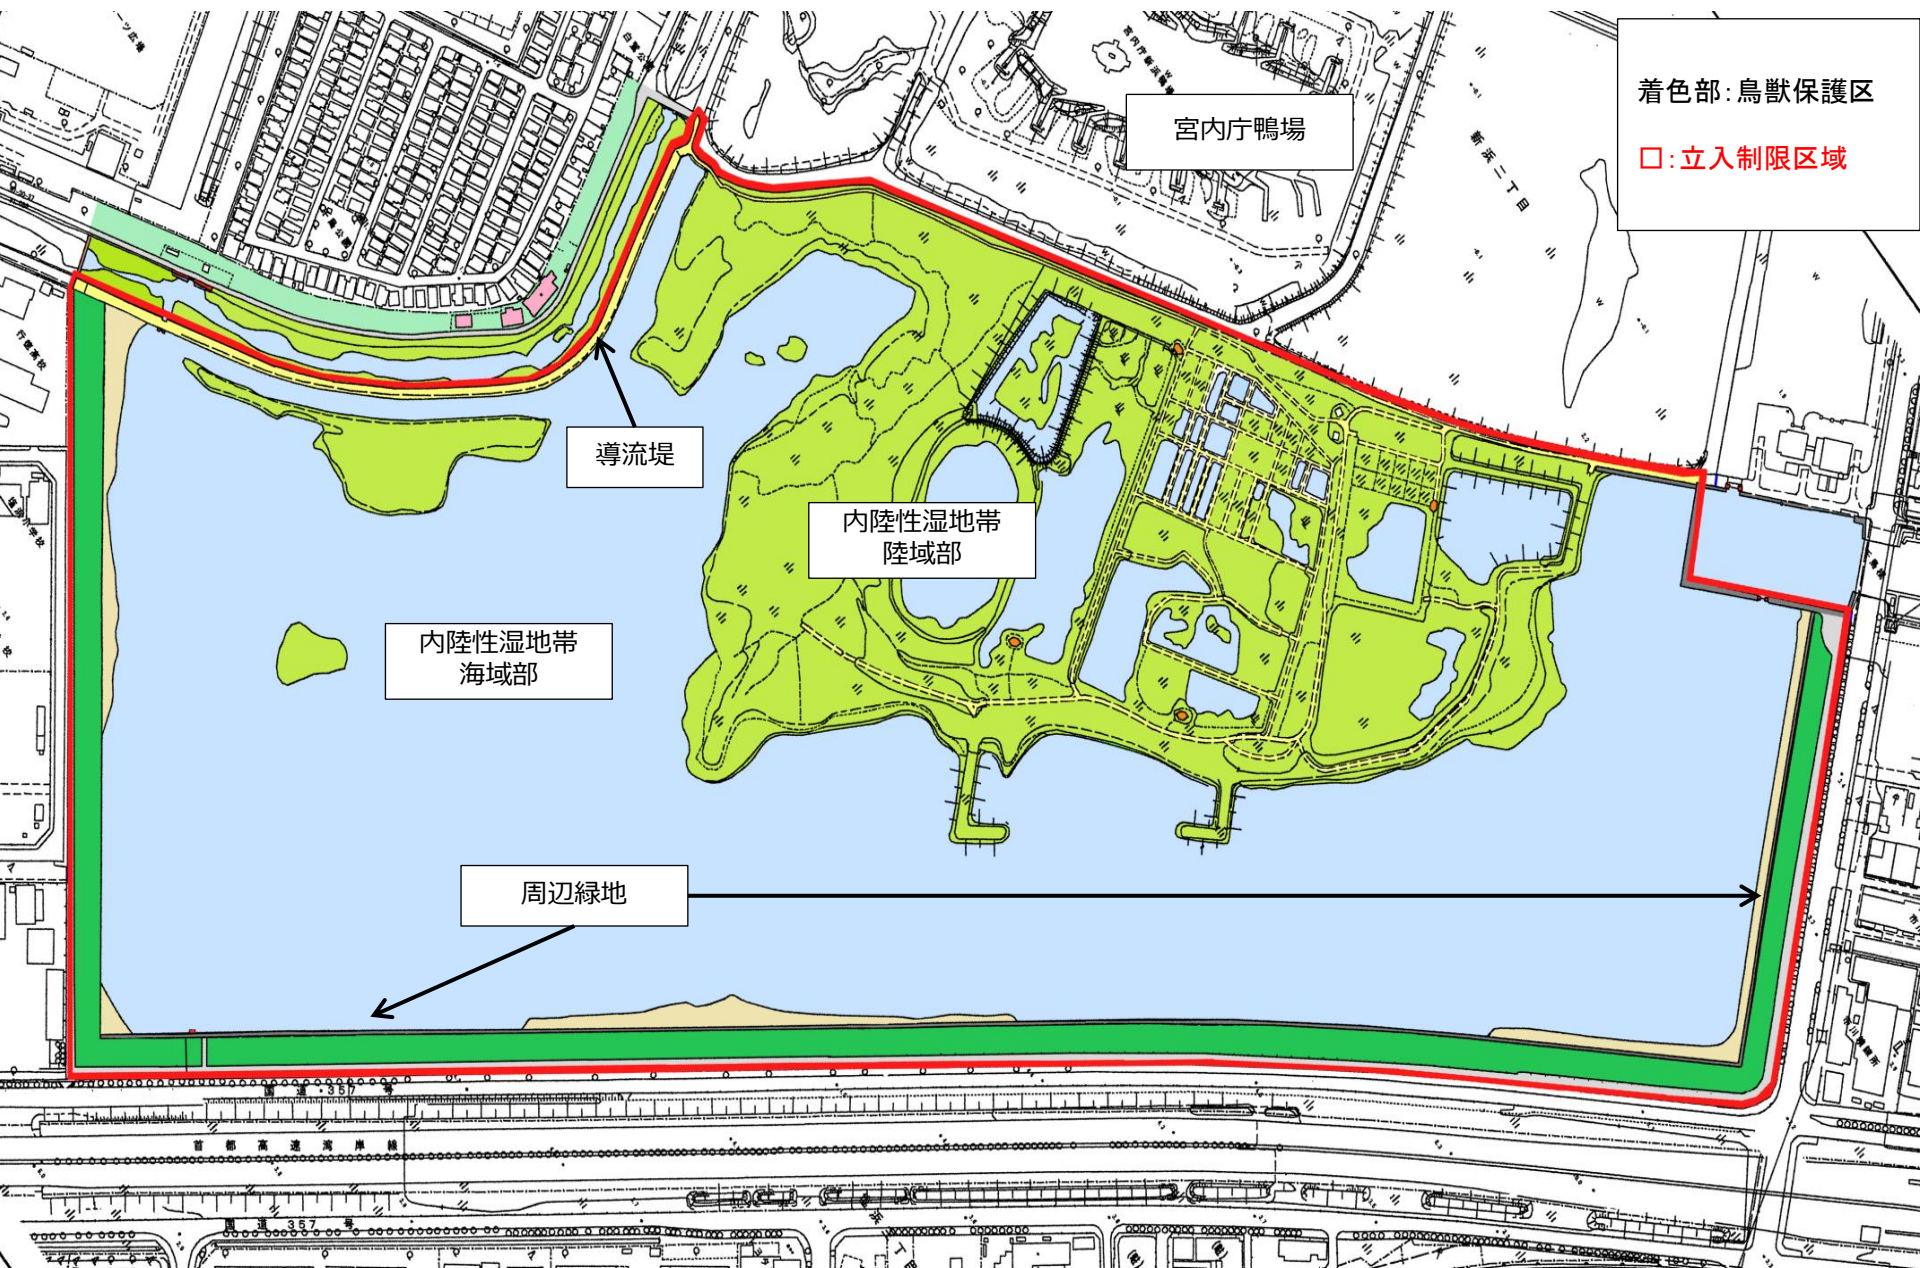

# 行徳鳥獣保護区立入り制限区域図

着色部: 鳥獣保護区  
□: 立入制限区域

宮内庁鴨場

導流堤

内陸性湿地帯  
陸域部

内陸性湿地帯  
海域部

周辺緑地

首都高速湾岸線