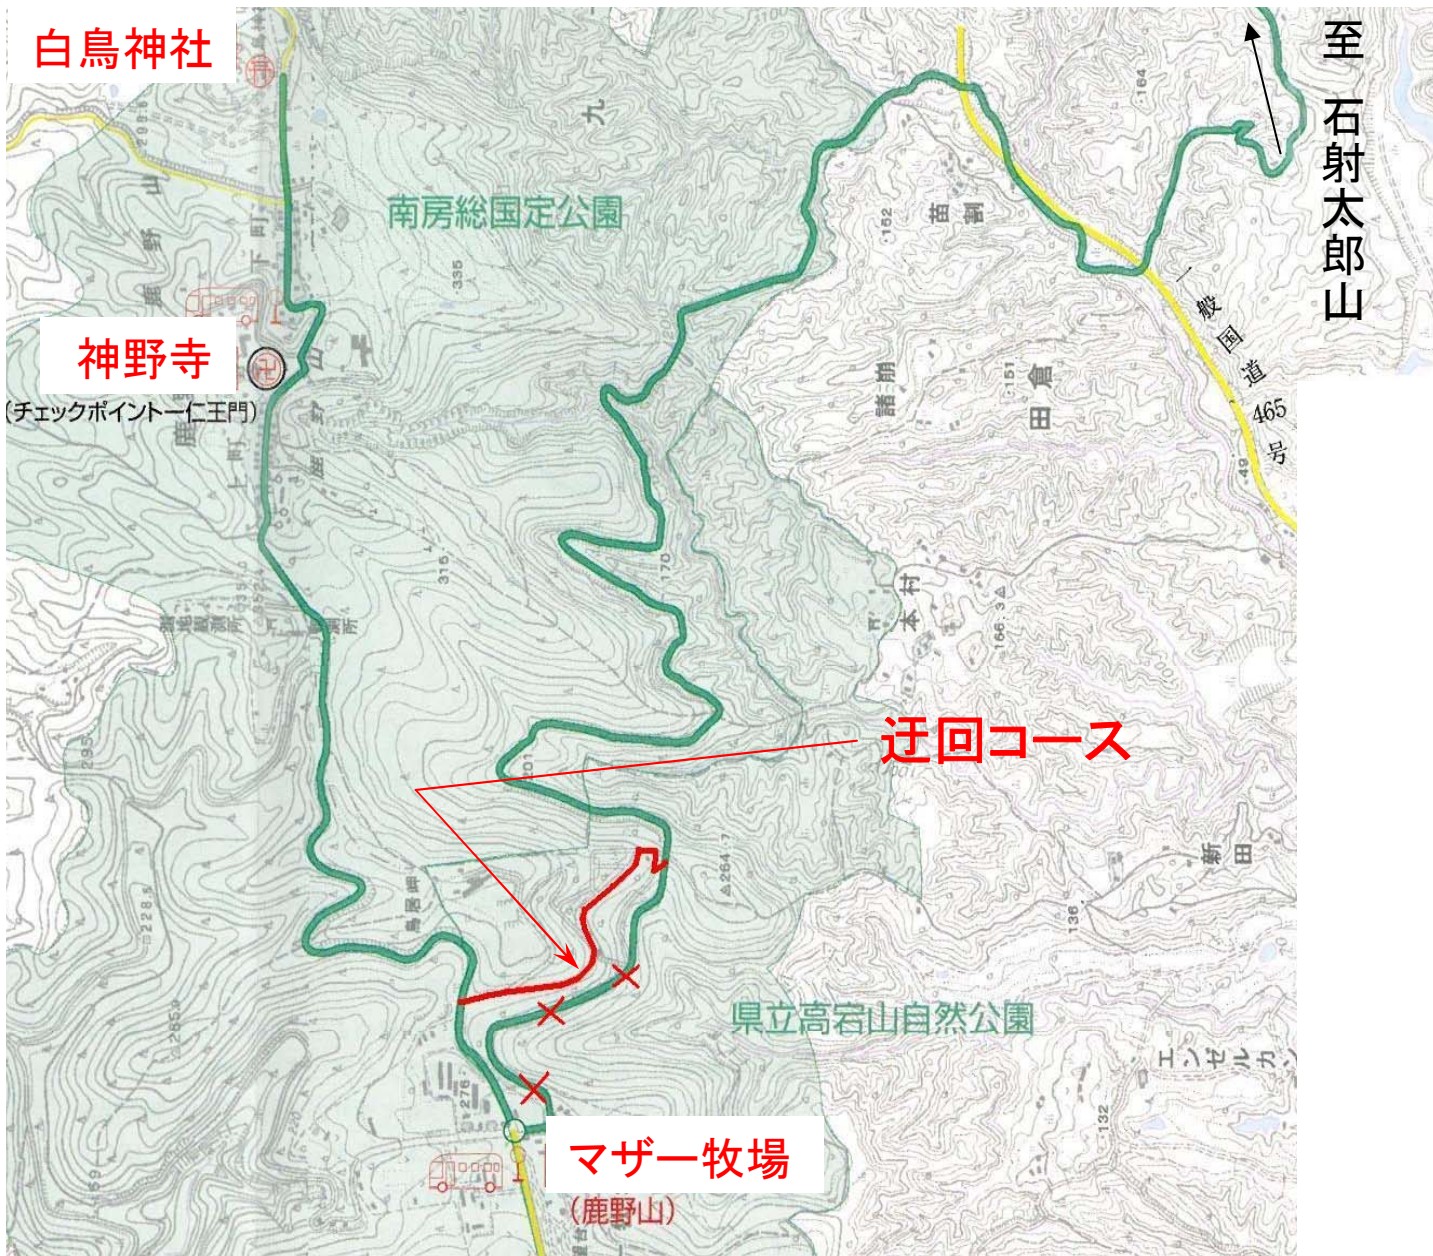

関東ふれあいの道 迂回案内

首都圏自然歩道（関東ふれあいの道）千葉県コース No25「九十九谷をたどるみち」では、平成20年11月17日より当面の間、一部通行ができない箇所がありますので、迂回コースを利用してください。

迂回コースについては、現地の誘導標識に従って歩行をお願いします。

問合せ先：千葉県環境生活部自然保護課 043-223-2971